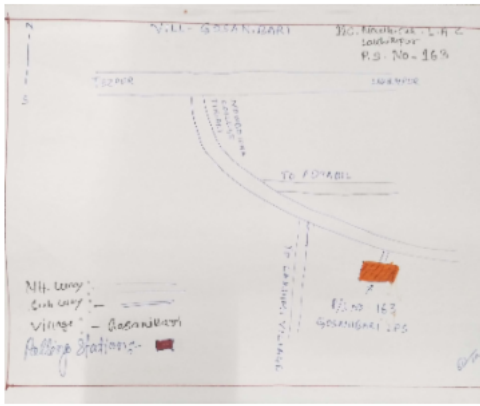

নিৰ্বাচক পঞ্জীয়ন বিষয়াৰ স্বাক্ষৰ

Nazri Naksha

Google Map View

Polling Station Building Front View

ভোটগ্ৰহন কেন্দ্ৰৰ সন্মুখৰ দৃশ্য

Cad View

Key MAP View

1 নাম : ৰেন শইকীয়া স্বামীৰ নাম: পোৱাল শইকীয়া ঘৰ নং : ১ বয়স : 64 লিঙ্গ : মহিলা	HQG1424562 ফটো উপলব্ধ	2 নাম : লক্ষীন্দৰ শইকীয়া পিতাৰ নাম: পোৱাল শইকীয়া ঘৰ নং : ১ বয়স : 39 লিঙ্গ : পুৰুষ	HQG1424573 ফটো উপলব্ধ	3 নাম : অনিমাই বৰা শইকীয়া স্বামীৰ নাম: লক্ষীন্দ শইকীয়া ঘৰ নং : ১ বয়স : 38 লিঙ্গ : মহিলা	HQG2292991 ফটো উপলব্ধ
4 নাম : মমিতা দত্ত স্বামীৰ নাম: বাবু শইকীয়া ঘৰ নং : 01 বয়স : 32 লিঙ্গ : মহিলা	HQG9426537 ফটো উপলব্ধ	5 নাম : ভবানী নাথ স্বামীৰ নাম: প্ৰহ্লাদ নাথ ঘৰ নং : 01 বয়স : 29 লিঙ্গ : মহিলা	HQG1613561 ফটো উপলব্ধ	6 নাম : নুমল শইকীয়া পিতাৰ নাম: সৰ্বেশ্বৰ বৰা ঘৰ নং : ১ক বয়স : 50 লিঙ্গ : পুৰুষ	HQG1424595 ফটো উপলব্ধ
7 নাম : লক্ষীমাই শইকীয়া স্বামীৰ নাম: নুমল শইকীয়া ঘৰ নং : ১ক বয়স : 40 লিঙ্গ : মহিলা	HQG2292924 ফটো উপলব্ধ	8 নাম : পোৱাল শইকীয়া পিতাৰ নাম: সৰ্বেশ্বৰ শইকীয়া ঘৰ নং : ২ বয়স : 74 লিঙ্গ : পুৰুষ	HQG1424608 ফটো উপলব্ধ	9 নাম : সুৰ কুমাৰী বৰা পিতাৰ নাম: ভূমিকান্ত বৰা ঘৰ নং : ২ বয়স : 65 লিঙ্গ : মহিলা	HQG1424619 ফটো উপলব্ধ
10 নাম : স্বৰ্ণলতা বৰা পিতাৰ নাম: ভূমিকান্ত বৰা ঘৰ নং : ২ বয়স : 62 লিঙ্গ : মহিলা	HQG1424620 ফটো উপলব্ধ	11 নাম : হেমলতা বৰা পিতাৰ নাম: ভূমিকান্ত বৰা ঘৰ নং : ২ বয়স : 59 লিঙ্গ : মহিলা	HQG1424631 ফটো উপলব্ধ	12 নাম : ছবি কান্ত বৰা পিতাৰ নাম: ভূমিকান্ত বৰা ঘৰ নং : ২ বয়স : 58 লিঙ্গ : পুৰুষ	HQG1424642 ফটো উপলব্ধ
13 নাম : কল্পনা বৰা স্বামীৰ নাম: ছবিকান্ত বৰা ঘৰ নং : ২ বয়স : 50 লিঙ্গ : মহিলা	HQG1424653 ফটো উপলব্ধ	14 নাম : গীতাজুলী শইকীয়া বৰা স্বামীৰ নাম: দিগন্ত বৰা ঘৰ নং : ২ বয়স : 42 লিঙ্গ : মহিলা	HQG1424664 ফটো উপলব্ধ	15 নাম : বাবু শইকীয়া পিতাৰ নাম: পুল শইকীয়া ঘৰ নং : ২ বয়স : 36 লিঙ্গ : পুৰুষ	HQG1429807 ফটো উপলব্ধ
16 নাম : পাপু শইকীয়া পিতাৰ নাম: পোৱাল শইকীয়া ঘৰ নং : ২ বয়স : 32 লিঙ্গ : পুৰুষ	HQG1429829 ফটো উপলব্ধ	17 নাম : মানস জ্যোতি শইকীয়া পিতাৰ নাম: পোৱাল শইকীয়া ঘৰ নং : 02 বয়স : 28 লিঙ্গ : পুৰুষ	HQG0700443 ফটো উপলব্ধ	18 নাম : অনজ বৰা পিতাৰ নাম: প্ৰবীন বৰা ঘৰ নং : 02 বয়স : 25 লিঙ্গ : পুৰুষ	HQG0678011 ফটো উপলব্ধ
19 নাম : দিব্যজ্যোতি বৰা পিতাৰ নাম: দিলিপ বৰা ঘৰ নং : ২ক বয়স : 26 লিঙ্গ : পুৰুষ	HQG0337394 ফটো উপলব্ধ	20 নাম : দিলীপ ফুকন পিতাৰ নাম: সোণেশ্বৰ ফুকন ঘৰ নং : ২খ বয়স : 26 লিঙ্গ : মহিলা	HQG0678144 ফটো উপলব্ধ	21 নাম : দিলিপ বৰা পিতাৰ নাম: ধীৰেন বৰা ঘৰ নং : ২ক বয়স : 56 লিঙ্গ : পুৰুষ	HQG1424675 ফটো উপলব্ধ
22 নাম : সোমেশ্বৰ ফুকন পিতাৰ নাম: গুণ ফুকন ঘৰ নং : ২ক বয়স : 53 লিঙ্গ : পুৰুষ	HQG1424697 ফটো উপলব্ধ	23 নাম : মীৰা বৰা স্বামীৰ নাম: দিলিপ বৰা ঘৰ নং : ২ক বয়স : 46 লিঙ্গ : মহিলা	HQG1424686 ফটো উপলব্ধ	24 নাম : লুকু মণি ফুকন স্বামীৰ নাম: সোমেশ্বৰ ফুকন ঘৰ নং : ২খ বয়স : 46 লিঙ্গ : মহিলা	HQG1424700 ফটো উপলব্ধ
25 নাম : শ্ৰী প্ৰনৱজ্যোতি বৰা পিতাৰ নাম: শ্ৰী দিলীপ বৰা ঘৰ নং : ২ক বয়স : 29 লিঙ্গ : পুৰুষ	HQG1430199 ফটো উপলব্ধ	S 26 নাম : অচিন্ত নাথ পিতাৰ নাম: থাণেশ্বৰ নাথ ঘৰ নং : ৩ বয়স : 36 লিঙ্গ : পুৰুষ	HQG1429818 ফটো উপলব্ধ	27 নাম : ক্ষমাৰাম পাচনি পিতাৰ নাম: হৰধৰ পাচনি ঘৰ নং : 8 বয়স : 76 লিঙ্গ : পুৰুষ	HQG1424722 ফটো উপলব্ধ
28 নাম : পুন্যপ্ৰভা বৰা পিতাৰ নাম: অকন বৰা ঘৰ নং : 8 বয়স : 34 লিঙ্গ : মহিলা	HQG1429841 ফটো উপলব্ধ	29 নাম : সঞ্জীৱ বৰা পিতাৰ নাম: অকন বৰা ঘৰ নং : 8 বয়স : 30 লিঙ্গ : পুৰুষ	HQG2292855 ফটো উপলব্ধ	30 নাম : পিংকু শইকীয়া পিতাৰ নাম: নিৰন শইকীয়া ঘৰ নং : 4 বয়স : 24 লিঙ্গ : মহিলা	HQG9361197 ফটো উপলব্ধ