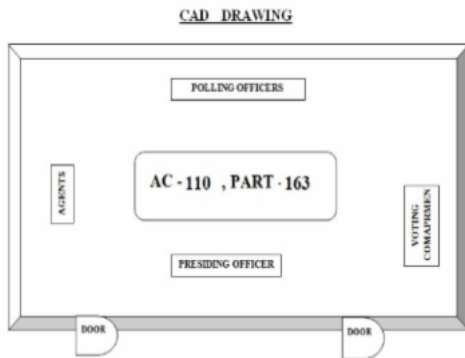

নিৰ্বাচক পঞ্জীয়ন বিষয়াৰ স্বাক্ষৰ

Nazri Naksha

Google Map View

Polling Station Building Front View

ভোটগ্ৰহন কেন্দ্ৰৰ সন্মুখৰ দৃশ্য

Cad View

Key MAP View

1 নাম : ৰেন শইকীয়া স্বামীৰ নাম: পোৱাল শইকীয়া ঘৰ নং : ১ বয়স : 64 লিঙ্গ : মহিলা	HQG1424562 ফটো উপলব্ধ	2 নাম : লক্ষীন্দৰ শইকীয়া পিতাৰ নাম: পোৱাল শইকীয়া ঘৰ নং : ১ বয়স : 39 লিঙ্গ : পুৰুষ	HQG1424573 ফটো উপলব্ধ	3 নাম : অনিমাই বৰা শইকীয়া স্বামীৰ নাম: লক্ষীন্দ শইকীয়া ঘৰ নং : ১ বয়স : 38 লিঙ্গ : মহিলা	HQG2292991 ফটো উপলব্ধ
4 নাম : মমিতা দত্ত স্বামীৰ নাম: বাবু শইকীয়া ঘৰ নং : 01 বয়স : 32 লিঙ্গ : মহিলা	HQG9426537 ফটো উপলব্ধ	5 নাম : ভবানী নাথ স্বামীৰ নাম: প্ৰহ্লাদ নাথ ঘৰ নং : 01 বয়স : 29 লিঙ্গ : মহিলা	HQG1613561 ফটো উপলব্ধ	6 নাম : নুমল শইকীয়া পিতাৰ নাম: সৰ্বেশ্বৰ বৰা ঘৰ নং : ১ক বয়স : 50 লিঙ্গ : পুৰুষ	HQG1424595 ফটো উপলব্ধ
7 নাম : লক্ষীমাই শইকীয়া স্বামীৰ নাম: নুমল শইকীয়া ঘৰ নং : ১ক বয়স : 40 লিঙ্গ : মহিলা	HQG2292924 ফটো উপলব্ধ	8 নাম : পোৱাল শইকীয়া পিতাৰ নাম: সৰ্বেশ্বৰ শইকীয়া ঘৰ নং : ২ বয়স : 74 লিঙ্গ : পুৰুষ	HQG1424608 ফটো উপলব্ধ	9 নাম : সুৰ কুমাৰী বৰা পিতাৰ নাম: ভূমিকান্ত বৰা ঘৰ নং : ২ বয়স : 65 লিঙ্গ : মহিলা	HQG1424619 ফটো উপলব্ধ
10 নাম : স্বৰ্ণলতা বৰা পিতাৰ নাম: ভূমিকান্ত বৰা ঘৰ নং : ২ বয়স : 62 লিঙ্গ : মহিলা	HQG1424620 ফটো উপলব্ধ	11 নাম : হেমলতা বৰা পিতাৰ নাম: ভূমিকান্ত বৰা ঘৰ নং : ২ বয়স : 59 লিঙ্গ : মহিলা	HQG1424631 ফটো উপলব্ধ	12 নাম : ছবি কান্ত বৰা পিতাৰ নাম: ভূমিকান্ত বৰা ঘৰ নং : ২ বয়স : 58 লিঙ্গ : পুৰুষ	HQG1424642 ফটো উপলব্ধ
13 নাম : কল্পনা বৰা স্বামীৰ নাম: ছবিকান্ত বৰা ঘৰ নং : ২ বয়স : 50 লিঙ্গ : মহিলা	HQG1424653 ফটো উপলব্ধ	14 নাম : গীতাজুলী শইকীয়া বৰা স্বামীৰ নাম: দিগন্ত বৰা ঘৰ নং : ২ বয়স : 42 লিঙ্গ : মহিলা	HQG1424664 ফটো উপলব্ধ	15 নাম : বাবু শইকীয়া পিতাৰ নাম: পুল শইকীয়া ঘৰ নং : ২ বয়স : 36 লিঙ্গ : পুৰুষ	HQG1429807 ফটো উপলব্ধ
16 নাম : পাপু শইকীয়া পিতাৰ নাম: পোৱাল শইকীয়া ঘৰ নং : ২ বয়স : 32 লিঙ্গ : পুৰুষ	HQG1429829 ফটো উপলব্ধ	17 নাম : মানস জ্যোতি শইকীয়া পিতাৰ নাম: পোৱাল শইকীয়া ঘৰ নং : 02 বয়স : 28 লিঙ্গ : পুৰুষ	HQG0700443 ফটো উপলব্ধ	18 নাম : অনজ বৰা পিতাৰ নাম: প্ৰবীন বৰা ঘৰ নং : 02 বয়স : 25 লিঙ্গ : পুৰুষ	HQG0678011 ফটো উপলব্ধ
19 নাম : দিব্যজ্যোতি বৰা পিতাৰ নাম: দিলিপ বৰা ঘৰ নং : ২ক বয়স : 26 লিঙ্গ : পুৰুষ	HQG0337394 ফটো উপলব্ধ	20 নাম : দিলীপ ফুকন পিতাৰ নাম: সোণেশ্বৰ ফুকন ঘৰ নং : ২খ বয়স : 26 লিঙ্গ : মহিলা	HQG0678144 ফটো উপলব্ধ	21 নাম : দিলিপ বৰা পিতাৰ নাম: ধীৰেন বৰা ঘৰ নং : ২ক বয়স : 56 লিঙ্গ : পুৰুষ	HQG1424675 ফটো উপলব্ধ
22 নাম : সোমেশ্বৰ ফুকন পিতাৰ নাম: গুণ ফুকন ঘৰ নং : ২ক বয়স : 53 লিঙ্গ : পুৰুষ	HQG1424697 ফটো উপলব্ধ	23 নাম : মীৰা বৰা স্বামীৰ নাম: দিলিপ বৰা ঘৰ নং : ২ক বয়স : 46 লিঙ্গ : মহিলা	HQG1424686 ফটো উপলব্ধ	24 নাম : লুকু মণি ফুকন স্বামীৰ নাম: সোমেশ্বৰ ফুকন ঘৰ নং : ২খ বয়স : 46 লিঙ্গ : মহিলা	HQG1424700 ফটো উপলব্ধ
25 নাম : শ্ৰী প্ৰনৱজ্যোতি বৰা পিতাৰ নাম: শ্ৰী দিলীপ বৰা ঘৰ নং : ২ক বয়স : 29 লিঙ্গ : পুৰুষ	HQG1430199 ফটো উপলব্ধ	S 26 নাম : অচিন্ত নাথ পিতাৰ নাম: থাণেশ্বৰ নাথ ঘৰ নং : ৩ বয়স : 36 লিঙ্গ : পুৰুষ	HQG1429818 ফটো উপলব্ধ	27 নাম : ক্ষমাৰাম পাচনি পিতাৰ নাম: হৰধৰ পাচনি ঘৰ নং : 8 বয়স : 76 লিঙ্গ : পুৰুষ	HQG1424722 ফটো উপলব্ধ
28 নাম : পুন্যপ্ৰভা বৰা পিতাৰ নাম: অকন বৰা ঘৰ নং : 8 বয়স : 34 লিঙ্গ : মহিলা	HQG1429841 ফটো উপলব্ধ	29 নাম : সঞ্জীৱ বৰা পিতাৰ নাম: অকন বৰা ঘৰ নং : 8 বয়স : 30 লিঙ্গ : পুৰুষ	HQG2292855 ফটো উপলব্ধ	30 নাম : পিংকু শইকীয়া পিতাৰ নাম: নিৰন শইকীয়া ঘৰ নং : 4 বয়স : 24 লিঙ্গ : মহিলা	HQG9361197 ফটো উপলব্ধ