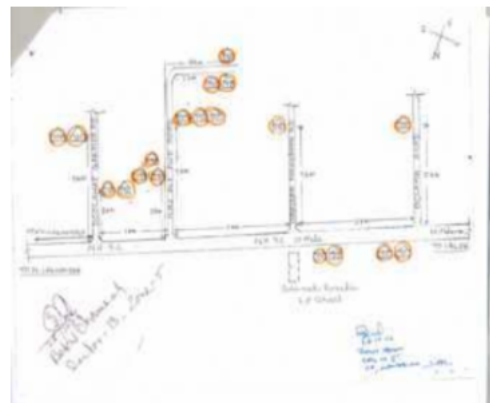

নিৰ্বাচক পঞ্জীয়ন বিষয়াৰ স্বাক্ষৰ

Nazri Naksha

Google Map View

Polling Station Building Front View

ভোটগ্ৰহন কেন্দ্ৰৰ সন্মুখৰ দৃশ্য

Cad View

Key MAP View

1 নাম : ৰেন শইকীয়া স্বামীৰ নাম: পোৱাল শইকীয়া ঘৰ নং : ১ বয়স : 64 লিঙ্গ : মহিলা	HQG1424562 ফটো উপলব্ধ	2 নাম : লক্ষীন্দৰ শইকীয়া পিতাৰ নাম: পোৱাল শইকীয়া ঘৰ নং : ১ বয়স : 39 লিঙ্গ : পুৰুষ	HQG1424573 ফটো উপলব্ধ	3 নাম : অনিমাই বৰা শইকীয়া স্বামীৰ নাম: লক্ষীন্দ শইকীয়া ঘৰ নং : ১ বয়স : 38 লিঙ্গ : মহিলা	HQG2292991 ফটো উপলব্ধ
4 নাম : মমিতা দত্ত স্বামীৰ নাম: বাবু শইকীয়া ঘৰ নং : 01 বয়স : 32 লিঙ্গ : মহিলা	HQG9426537 ফটো উপলব্ধ	5 নাম : ভবানী নাথ স্বামীৰ নাম: প্ৰহ্লাদ নাথ ঘৰ নং : 01 বয়স : 29 লিঙ্গ : মহিলা	HQG1613561 ফটো উপলব্ধ	6 নাম : নুমল শইকীয়া পিতাৰ নাম: সৰ্বেশ্বৰ বৰা ঘৰ নং : ১ক বয়স : 50 লিঙ্গ : পুৰুষ	HQG1424595 ফটো উপলব্ধ
7 নাম : লক্ষীমাই শইকীয়া স্বামীৰ নাম: নুমল শইকীয়া ঘৰ নং : ১ক বয়স : 40 লিঙ্গ : মহিলা	HQG2292924 ফটো উপলব্ধ	8 নাম : পোৱাল শইকীয়া পিতাৰ নাম: সৰ্বেশ্বৰ শইকীয়া ঘৰ নং : ২ বয়স : 74 লিঙ্গ : পুৰুষ	HQG1424608 ফটো উপলব্ধ	9 নাম : সুৰ কুমাৰী বৰা পিতাৰ নাম: ভূমিকান্ত বৰা ঘৰ নং : ২ বয়স : 65 লিঙ্গ : মহিলা	HQG1424619 ফটো উপলব্ধ
10 নাম : স্বৰ্ণলতা বৰা পিতাৰ নাম: ভূমিকান্ত বৰা ঘৰ নং : ২ বয়স : 62 লিঙ্গ : মহিলা	HQG1424620 ফটো উপলব্ধ	11 নাম : হেমলতা বৰা পিতাৰ নাম: ভূমিকান্ত বৰা ঘৰ নং : ২ বয়স : 59 লিঙ্গ : মহিলা	HQG1424631 ফটো উপলব্ধ	12 নাম : ছবি কান্ত বৰা পিতাৰ নাম: ভূমিকান্ত বৰা ঘৰ নং : ২ বয়স : 58 লিঙ্গ : পুৰুষ	HQG1424642 ফটো উপলব্ধ
13 নাম : কল্পনা বৰা স্বামীৰ নাম: ছবিকান্ত বৰা ঘৰ নং : ২ বয়স : 50 লিঙ্গ : মহিলা	HQG1424653 ফটো উপলব্ধ	14 নাম : গীতাজুলী শইকীয়া বৰা স্বামীৰ নাম: দিগন্ত বৰা ঘৰ নং : ২ বয়স : 42 লিঙ্গ : মহিলা	HQG1424664 ফটো উপলব্ধ	15 নাম : বাবু শইকীয়া পিতাৰ নাম: পুল শইকীয়া ঘৰ নং : ২ বয়স : 36 লিঙ্গ : পুৰুষ	HQG1429807 ফটো উপলব্ধ
16 নাম : পাপু শইকীয়া পিতাৰ নাম: পোৱাল শইকীয়া ঘৰ নং : ২ বয়স : 32 লিঙ্গ : পুৰুষ	HQG1429829 ফটো উপলব্ধ	17 নাম : মানস জ্যোতি শইকীয়া পিতাৰ নাম: পোৱাল শইকীয়া ঘৰ নং : 02 বয়স : 28 লিঙ্গ : পুৰুষ	HQG0700443 ফটো উপলব্ধ	18 নাম : অনজ বৰা পিতাৰ নাম: প্ৰবীন বৰা ঘৰ নং : 02 বয়স : 25 লিঙ্গ : পুৰুষ	HQG0678011 ফটো উপলব্ধ
19 নাম : দিব্যজ্যোতি বৰা পিতাৰ নাম: দিলিপ বৰা ঘৰ নং : ২ক বয়স : 26 লিঙ্গ : পুৰুষ	HQG0337394 ফটো উপলব্ধ	20 নাম : দিলীপ ফুকন পিতাৰ নাম: সোণেশ্বৰ ফুকন ঘৰ নং : ২খ বয়স : 26 লিঙ্গ : মহিলা	HQG0678144 ফটো উপলব্ধ	21 নাম : দিলিপ বৰা পিতাৰ নাম: ধীৰেন বৰা ঘৰ নং : ২ক বয়স : 56 লিঙ্গ : পুৰুষ	HQG1424675 ফটো উপলব্ধ
22 নাম : সোমেশ্বৰ ফুকন পিতাৰ নাম: গুণ ফুকন ঘৰ নং : ২ক বয়স : 53 লিঙ্গ : পুৰুষ	HQG1424697 ফটো উপলব্ধ	23 নাম : মীৰা বৰা স্বামীৰ নাম: দিলিপ বৰা ঘৰ নং : ২ক বয়স : 46 লিঙ্গ : মহিলা	HQG1424686 ফটো উপলব্ধ	24 নাম : লুকু মণি ফুকন স্বামীৰ নাম: সোমেশ্বৰ ফুকন ঘৰ নং : ২খ বয়স : 46 লিঙ্গ : মহিলা	HQG1424700 ফটো উপলব্ধ
25 নাম : শ্ৰী প্ৰনৱজ্যোতি বৰা পিতাৰ নাম: শ্ৰী দিলীপ বৰা ঘৰ নং : ২ক বয়স : 29 লিঙ্গ : পুৰুষ	HQG1430199 ফটো উপলব্ধ	S 26 নাম : অচিন্ত নাথ পিতাৰ নাম: থাণেশ্বৰ নাথ ঘৰ নং : ৩ বয়স : 36 লিঙ্গ : পুৰুষ	HQG1429818 ফটো উপলব্ধ	27 নাম : ক্ষমাৰাম পাচনি পিতাৰ নাম: হৰধৰ পাচনি ঘৰ নং : 8 বয়স : 76 লিঙ্গ : পুৰুষ	HQG1424722 ফটো উপলব্ধ
28 নাম : পুন্যপ্ৰভা বৰা পিতাৰ নাম: অকন বৰা ঘৰ নং : 8 বয়স : 34 লিঙ্গ : মহিলা	HQG1429841 ফটো উপলব্ধ	29 নাম : সঞ্জীৱ বৰা পিতাৰ নাম: অকন বৰা ঘৰ নং : 8 বয়স : 30 লিঙ্গ : পুৰুষ	HQG2292855 ফটো উপলব্ধ	30 নাম : পিংকু শইকীয়া পিতাৰ নাম: নিৰন শইকীয়া ঘৰ নং : 4 বয়স : 24 লিঙ্গ : মহিলা	HQG9361197 ফটো উপলব্ধ