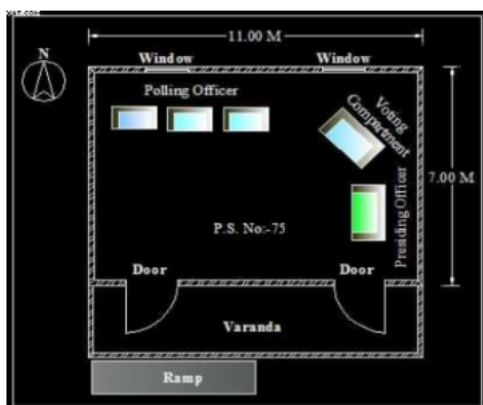

নিৰ্বাচক পঞ্জীয়ন বিষয়াৰ স্বাক্ষৰ

Nazri Naksha

Google Map View

Polling Station Building Front View

ভোটগ্রহন কেন্দ্ৰৰ সন্মুখৰ দৃশ্য

Cad View

Key MAP View

1 নাম : ডিম্পী বুঢ়াগোঁহাই পিতাৰ নাম: শ্ৰীশান্ত বুঢ়াগোঁহাই ঘৰ নং : 00 বয়স : 22 লিঙ্গ : মহিলা	OLP0032540 ফটো উপলব্ধ	S 2 নাম : ফিলিপ কল্লু পিতাৰ নাম: চিমন কল্লু ঘৰ নং : 5 বয়স : 32 লিঙ্গ : পুৰুষ	CCF0528091 ফটো উপলব্ধ	3 নাম : অনামিকা গগৈ পিতাৰ নাম: গোলাপ গগৈ ঘৰ নং : 08 বয়স : 28 লিঙ্গ : মহিলা	CCF0312561 ফটো উপলব্ধ
4 নাম : নিত্যা নন্দ হাজং পিতাৰ নাম: বিচিত্ৰ হাজং ঘৰ নং : 18 বয়স : 34 লিঙ্গ : পুৰুষ	CCF5534565 ফটো উপলব্ধ	5 নাম : সত্যেন্দ্ৰ হাজং পিতাৰ নাম: হৰিন্দ্ৰ হাজং ঘৰ নং : 11 বয়স : 43 লিঙ্গ : পুৰুষ	CCF0271106 ফটো উপলব্ধ	6 নাম : গোলাপ চন্দ্ৰ গগৈ পিতাৰ নাম: বুদ্ধৰাম গগৈ ঘৰ নং : 23 বয়স : 73 লিঙ্গ : পুৰুষ	CCF5534576 ফটো উপলব্ধ
7 নাম : সাবিত্ৰী গগৈ স্বামীৰ নাম: গোলাপ গগৈ ঘৰ নং : 29 বয়স : 63 লিঙ্গ : মহিলা	CCF5534587 ফটো উপলব্ধ	8 নাম : ডিম্পল গগৈ পিতাৰ নাম: গোলাপ গগৈ ঘৰ নং : 23 বয়স : 35 লিঙ্গ : পুৰুষ	CCF5534598 ফটো উপলব্ধ	S 9 নাম : কবিতা গগৈ পিতাৰ নাম: গোলাপ গগৈ ঘৰ নং : 23 বয়স : 33 লিঙ্গ : মহিলা	CCF5534612 ফটো উপলব্ধ
10 নাম : মিনাক্ষী দাস গগৈ স্বামীৰ নাম: ডিম্পল গগৈ ঘৰ নং : 29 বয়স : 32 লিঙ্গ : মহিলা	CCF0628933 ফটো উপলব্ধ	11 নাম : প্ৰদীপ শইকীয়া পিতাৰ নাম: নন্দেশ্বৰ শইকীয়া ঘৰ নং : 28 বয়স : 59 লিঙ্গ : পুৰুষ	CCF5534623 ফটো উপলব্ধ	12 নাম : অন্নপূৰ্ণা শইকীয়া স্বামীৰ নাম: প্ৰদীপ শইকীয়া ঘৰ নং : 28 বয়স : 54 লিঙ্গ : মহিলা	CCF5534634 ফটো উপলব্ধ
13 নাম : গোলাপ শইকীয়া পিতাৰ নাম: প্ৰদীপ শইকীয়া ঘৰ নং : 28 বয়স : 37 লিঙ্গ : পুৰুষ	CCF5534645 ফটো উপলব্ধ	14 নাম : মনু শইকীয়া পিতাৰ নাম: প্ৰদীপ শইকীয়া ঘৰ নং : 28 বয়স : 27 লিঙ্গ : পুৰুষ	CCF0066498 ফটো উপলব্ধ	15 নাম : অন্ন গগৈ স্বামীৰ নাম: জীবকান্ত গগৈ ঘৰ নং : 26 বয়স : 64 লিঙ্গ : মহিলা	CCF5534656 ফটো উপলব্ধ
16 নাম : বিৰেন গগৈ পিতাৰ নাম: জীবকান্ত গগৈ ঘৰ নং : 26 বয়স : 51 লিঙ্গ : পুৰুষ	CCF5534667 ফটো উপলব্ধ	17 নাম : দলমনি গগৈ স্বামীৰ নাম: বিৰেন গগৈ ঘৰ নং : 26 বয়স : 39 লিঙ্গ : মহিলা	CCF5534678 ফটো উপলব্ধ	18 নাম : হেমন্ত গগৈ পিতাৰ নাম: বিৰেন গগৈ ঘৰ নং : 26 বয়স : 21 লিঙ্গ : পুৰুষ	OLP0047290 ফটো উপলব্ধ
R 19 নাম : ৰূপক ৰাজখোৱা পিতাৰ নাম: হেমচন্দ্ৰ ৰাজখোৱা ঘৰ নং : 28 বয়স : 29 লিঙ্গ : পুৰুষ	CCF2075754 ফটো উপলব্ধ	20 নাম : প্ৰতিমা শইকীয়া স্বামীৰ নাম: গোপাল শইকীয়া ঘৰ নং : 28 বয়স : 27 লিঙ্গ : মহিলা	CCF0584110 ফটো উপলব্ধ	21 নাম : ৰঞ্জমনি কামান শইকীয়া স্বামীৰ নাম: মনু শইকীয়া ঘৰ নং : 28 বয়স : 25 লিঙ্গ : মহিলা	CCF0495143 ফটো উপলব্ধ
22 নাম : মহেশ্বৰ দৈমাৰী পিতাৰ নাম: কালিৰাম দৈমাৰী ঘৰ নং : 29 বয়স : 57 লিঙ্গ : পুৰুষ	CCF5534690 ফটো উপলব্ধ	23 নাম : গৌতম দৈমাৰী পিতাৰ নাম: কালিৰাম দৈমাৰী ঘৰ নং : 29 বয়স : 51 লিঙ্গ : পুৰুষ	CCF5534714 ফটো উপলব্ধ	24 নাম : সংগীতা দৈমাৰী স্বামীৰ নাম: মহেশ্বৰ দৈমাৰী ঘৰ নং : 29 বয়স : 45 লিঙ্গ : মহিলা	CCF5534703 ফটো উপলব্ধ
25 নাম : অঞ্জনা দৈমাৰী স্বামীৰ নাম: গৌতম দৈমাৰী ঘৰ নং : 29 বয়স : 39 লিঙ্গ : মহিলা	CCF5534725 ফটো উপলব্ধ	26 নাম : বলিন চন্দ্ৰ দৈমাৰী পিতাৰ নাম: গৌতম দৈমাৰী ঘৰ নং : 29 বয়স : 19 লিঙ্গ : পুৰুষ	OLP0129650 ফটো উপলব্ধ	27 নাম : পদ্মিনী বড়া স্বামীৰ নাম: তিলেশ্বৰ বড়া ঘৰ নং : 90 বয়স : 71 লিঙ্গ : মহিলা	CCF5534747 ফটো উপলব্ধ
28 নাম : ডিম্বেশ্বৰ বড়া পিতাৰ নাম: তিলেশ্বৰ বড়া ঘৰ নং : 90 বয়স : 55 লিঙ্গ : পুৰুষ	CCF5534758 ফটো উপলব্ধ	29 নাম : ৰূপা বড়া স্বামীৰ নাম: ডিম্বেশ্বৰ বড়া ঘৰ নং : 90 বয়স : 53 লিঙ্গ : মহিলা	CCF5534769 ফটো উপলব্ধ	30 নাম : ৰুবি বৰা পিতাৰ নাম: দেব বৰা ঘৰ নং : 30 বয়স : 26 লিঙ্গ : মহিলা	CCF0311803 ফটো উপলব্ধ