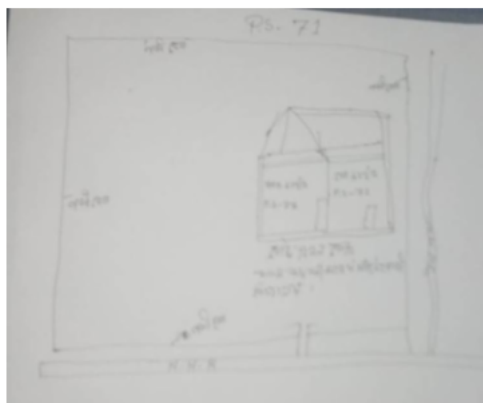

Nazri Naksha