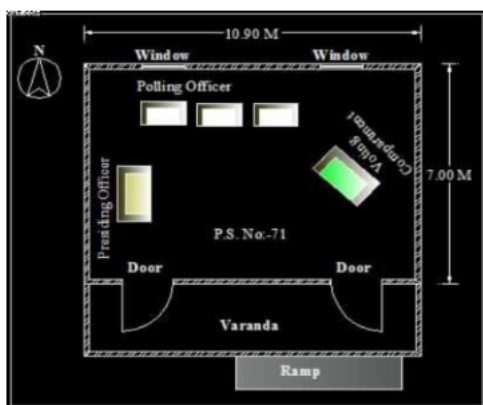

নিৰ্বাচক পঞ্জীয়ন বিষয়াৰ স্বাক্ষৰ

Nazri Naksha

Google Map View

Polling Station Building Front View

ভোটগ্ৰহন কেন্দ্ৰৰ সন্মুখৰ দৃশ্য

Cad View

Key MAP View

1 নাম : সত্যজিত সোনোৱাল পিতাৰ নাম: নগেন সোনোৱাল ঘৰ নং : 0 বয়স : 27 লিঙ্গ : পুৰুষ	CCF0331041 ফটো উপলব্ধ	2 নাম : গায়ত্ৰী সোনোৱাল পিতাৰ নাম: ভবেন সোনোৱাল ঘৰ নং : 0 বয়স : 25 লিঙ্গ : মহিলা	CCF0320994 ফটো উপলব্ধ	3 নাম : খগেন চন্দ্ৰ দাস পিতাৰ নাম: সিদানন্দ দাস ঘৰ নং : 1 বয়স : 57 লিঙ্গ : পুৰুষ	CCF5338169 ফটো উপলব্ধ
4 নাম : বানা সোনোৱাল পিতাৰ নাম: সিদা সোনোৱাল ঘৰ নং : 1 বয়স : 51 লিঙ্গ : পুৰুষ	CCF5338205 ফটো উপলব্ধ	5 নাম : জুনমনী দাস স্বামীৰ নাম: খগেন দাস ঘৰ নং : 1 বয়স : 49 লিঙ্গ : মহিলা	CCF5338170 ফটো উপলব্ধ	6 নাম : ৰঞ্জিত সোনোৱাল পিতাৰ নাম: সিদানন্দ সোনোৱাল ঘৰ নং : 1 বয়স : 49 লিঙ্গ : পুৰুষ	CCF5338181 ফটো উপলব্ধ
7 নাম : শিখামনি হাজাৰিকা সোনোৱাল স্বামীৰ নাম: বানা সোনোৱাল ঘৰ নং : 1 বয়স : 47 লিঙ্গ : মহিলা	CCF5338216 ফটো উপলব্ধ	E 8 নাম : মনজিত সোনোৱাল পিতাৰ নাম: সিদানন্দ দাস ঘৰ নং : 1 বয়স : 46 লিঙ্গ : পুৰুষ	CCF5338192 ফটো উপলব্ধ	9 নাম : বীনা সোনোৱাল পিতাৰ নাম: সিদানন্দ সোনোৱাল ঘৰ নং : 1 বয়স : 29 লিঙ্গ : মহিলা	CCF5338227 ফটো উপলব্ধ
10 নাম : ৰশ্মিতা সোনোৱাল দাস স্বামীৰ নাম: মনজিত দাস ঘৰ নং : 01 বয়স : 27 লিঙ্গ : মহিলা	CCF0580845 ফটো উপলব্ধ	S 11 নাম : লিপিকা দাস পিতাৰ নাম: খগেন চন্দ্ৰ দাস ঘৰ নং : 01 বয়স : 24 লিঙ্গ : মহিলা	CCF1364173 ফটো উপলব্ধ	12 নাম : বাৰ্ণৱী সোনোৱাল পিতাৰ নাম: বাৰ্ণা সোনোৱাল ঘৰ নং : 01 বয়স : 19 লিঙ্গ : মহিলা	OLP0085431 ফটো উপলব্ধ
13 নাম : মনিকা শইকীয়া স্বামীৰ নাম: ৰঞ্জিত সোনোৱাল ঘৰ নং : 1গ বয়স : 47 লিঙ্গ : মহিলা	CCF0000109 ফটো উপলব্ধ	# 14 নাম : যতিন দাস পিতাৰ নাম: তৰুন দাস ঘৰ নং : 104 বয়স : 46 লিঙ্গ : পুৰুষ	CCF5334565 ফটো উপলব্ধ	15 নাম : ডিম্বেশ্বৰ সোনোৱাল পিতাৰ নাম: পুণ্যেশ্বৰ সোনোৱাল ঘৰ নং : 2 বয়স : 49 লিঙ্গ : পুৰুষ	CCF5338250 ফটো উপলব্ধ
16 নাম : মমী সোনোৱাল স্বামীৰ নাম: মনেশ্বৰ সোনোৱাল ঘৰ নং : 2 বয়স : 48 লিঙ্গ : মহিলা	CCF5338283 ফটো উপলব্ধ	17 নাম : মনেশ্বৰ সোনোৱাল পিতাৰ নাম: পুণ্যেশ্বৰ সোনোৱাল ঘৰ নং : 2 বয়স : 47 লিঙ্গ : পুৰুষ	CCF5338261 ফটো উপলব্ধ	18 নাম : পদমী সোনোৱাল স্বামীৰ নাম: ৰুহিতেশ্বৰ দাস ঘৰ নং : 2 বয়স : 46 লিঙ্গ : মহিলা	CCF5338294 ফটো উপলব্ধ
# 19 নাম : পণ্যলতা দাস স্বামীৰ নাম: যতিন দাস ঘৰ নং : 108 বয়স : 44 লিঙ্গ : মহিলা	CCF5334576 ফটো উপলব্ধ	20 নাম : কল্পনা সোনোৱাল স্বামীৰ নাম: ডিম্বেশ্বৰ সোনোৱাল ঘৰ নং : 2 বয়স : 39 লিঙ্গ : মহিলা	CCF5345835 ফটো উপলব্ধ	21 নাম : ধৰিত্ৰী সোনোৱাল পিতাৰ নাম: লোহিটেশ্বৰ সোনোৱাল ঘৰ নং : 2 বয়স : 27 লিঙ্গ : মহিলা	CCF0580795 ফটো উপলব্ধ
22 নাম : মহানন্দ সোণোৱাল পিতাৰ নাম: মনেশ্বৰ সোণোৱাল ঘৰ নং : 2 বয়স : 25 লিঙ্গ : পুৰুষ	CCF0621532 ফটো উপলব্ধ	23 নাম : সীমা সোনোৱাল মাতৃৰ নাম: মমী সোনোৱাল ঘৰ নং : 2 বয়স : 23 লিঙ্গ : মহিলা	CCF1221779 ফটো উপলব্ধ	24 নাম : তনবীৰ সোনোৱাল পিতাৰ নাম: ডিম্বেশ্বৰ সোনোৱাল ঘৰ নং : 2 বয়স : 20 লিঙ্গ : পুৰুষ	OLP0128603 ফটো উপলব্ধ
25 নাম : ভদ্ৰেশ্বৰ সোনোৱাল পিতাৰ নাম: যোগেশ্বৰ সোনোৱাল ঘৰ নং : 3 বয়স : 75 লিঙ্গ : পুৰুষ	CCF5338307 ফটো উপলব্ধ	26 নাম : মিলিকী সোনোৱাল স্বামীৰ নাম: ভদ্ৰেশ্বৰ সোনোৱাল ঘৰ নং : 3 বয়স : 69 লিঙ্গ : মহিলা	CCF5338318 ফটো উপলব্ধ	27 নাম : শৰত সোনোৱাল পিতাৰ নাম: ভদ্ৰেশ্বৰ সোনোৱাল ঘৰ নং : 3 বয়স : 49 লিঙ্গ : পুৰুষ	CCF5338329 ফটো উপলব্ধ
28 নাম : বুদ্ধ দাস পিতাৰ নাম: মনোৰঞ্জন দাস ঘৰ নং : 3 বয়স : 46 লিঙ্গ : পুৰুষ	CCF5338352 ফটো উপলব্ধ	#2 29 নাম : প্ৰদীপ সোনোৱাল পিতাৰ নাম: ভদ্ৰেশ্বৰ সোনোৱাল ঘৰ নং : 3 বয়স : 44 লিঙ্গ : পুৰুষ	CCF5338330 ফটো উপলব্ধ	30 নাম : দিপেন সোনোৱাল পিতাৰ নাম: ভদ্ৰেশ্বৰ সোনোৱাল ঘৰ নং : 3 বয়স : 42 লিঙ্গ : পুৰুষ	CCF5338341 ফটো উপলব্ধ