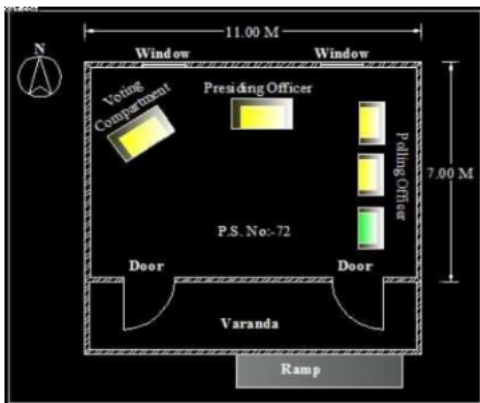

নিৰ্বাচক পঞ্জীয়ন বিষয়াৰ স্বাক্ষৰ

Nazri Naksha

Google Map View

Polling Station Building Front View

ভোটগ্ৰহন কেন্দ্ৰৰ সন্মুখৰ দৃশ্য

Cad View

Key MAP View

1 নাম : নিৰঞ্জন চন্টপ অন্যান্য: প্ৰিমিলা মেধি ঘৰ নং : 0 বয়স : 25 লিঙ্গ : পুৰুষ	CCF0301572 ফটো উপলব্ধ	2 নাম : পদ্মিনী সোনোৱাল স্বামীৰ নাম: তনু সোনোৱাল ঘৰ নং : 1 বয়স : 63 লিঙ্গ : মহিলা	CCF5334612 ফটো উপলব্ধ	3 নাম : দেবকান্ত সোনোৱাল পিতাৰ নাম: তনু সোনোৱাল ঘৰ নং : 1 বয়স : 40 লিঙ্গ : পুৰুষ	CCF5334634 ফটো উপলব্ধ
4 নাম : পনিতা সোনোৱাল পিতাৰ নাম: ৰাজেন সোনোৱাল ঘৰ নং : 1 বয়স : 32 লিঙ্গ : মহিলা	CCF5345813 ফটো উপলব্ধ	5 নাম : কমল সোনোৱাল পিতাৰ নাম: বিনাৰাম সোনোৱাল ঘৰ নং : 2 বয়স : 61 লিঙ্গ : পুৰুষ	CCF5334645 ফটো উপলব্ধ	6 নাম : দীপ্তি সোনোৱাল স্বামীৰ নাম: কমল সোনোৱাল ঘৰ নং : 2 বয়স : 57 লিঙ্গ : মহিলা	CCF5334656 ফটো উপলব্ধ
7 নাম : পম্পী গগৈ সোনোৱাল স্বামীৰ নাম: সৌৰভজ্যোতি সোনোৱাল ঘৰ নং : 2 বয়স : 35 লিঙ্গ : মহিলা	CCF5334689 ফটো উপলব্ধ	8 নাম : সৌৰভজ্যোতি সোনোৱাল পিতাৰ নাম: কমল সোনোৱাল ঘৰ নং : 2 বয়স : 34 লিঙ্গ : পুৰুষ	CCF5334678 ফটো উপলব্ধ	9 নাম : জয়সিৰী পাংগিং স্বামীৰ নাম: অৱিসিত পাংগিং ঘৰ নং : 2 বয়স : 23 লিঙ্গ : মহিলা	OLP0028399 ফটো উপলব্ধ
10 নাম : ঋষিকেশ ভূঞা পিতাৰ নাম: প্ৰনৱ কুমাৰ ভূঞা ঘৰ নং : 02 বয়স : 21 লিঙ্গ : পুৰুষ	OLP0073858 ফটো উপলব্ধ	11 নাম : ইন্দ্ৰেশ্বৰ সোনোৱাল পিতাৰ নাম: বিনাৰাম সোনোৱাল ঘৰ নং : 2ক বয়স : 58 লিঙ্গ : পুৰুষ	CCF5334690 ফটো উপলব্ধ	12 নাম : ৰাণ সোনোৱাল স্বামীৰ নাম: ইন্দ্ৰেশ্বৰ সোনোৱাল ঘৰ নং : 2ক বয়স : 54 লিঙ্গ : মহিলা	CCF5334703 ফটো উপলব্ধ
13 নাম : তীৰ্থেশ্বৰ সোনোৱাল পিতাৰ নাম: বৰ্গা সোনোৱাল ঘৰ নং : 3 বয়স : 43 লিঙ্গ : পুৰুষ	CCF5334714 ফটো উপলব্ধ	14 নাম : দীপালী সোনোৱাল স্বামীৰ নাম: তীৰ্থেশ্বৰ সোনোৱাল ঘৰ নং : 3 বয়স : 41 লিঙ্গ : মহিলা	CCF5334725 ফটো উপলব্ধ	15 নাম : জয়ন্ত সোনোৱাল পিতাৰ নাম: তীৰ্থেশ্বৰ সোনোৱাল ঘৰ নং : 3 বয়স : 30 লিঙ্গ : পুৰুষ	CCF2074671 ফটো উপলব্ধ
S 16 নাম : জোনালী সোনোৱাল পিতাৰ নাম: তীৰ্থেশ্বৰ সোনোৱাল ঘৰ নং : 3 বয়স : 29 লিঙ্গ : মহিলা	CCF0317560 ফটো উপলব্ধ	17 নাম : জোনালী চান্দিগুৰীয়া পিতাৰ নাম: ফিলিপ চান্দিগুৰীয়া ঘৰ নং : 3 বয়স : 27 লিঙ্গ : মহিলা	CCF0322354 ফটো উপলব্ধ	18 নাম : নয়ন মণি সোনোৱাল পিতাৰ নাম: ইন্দ্ৰেশ্বৰ সোনোৱাল ঘৰ নং : 03 বয়স : 25 লিঙ্গ : পুৰুষ	CCF1221985 ফটো উপলব্ধ
19 নাম : গাঙ্গী সোনোৱাল পিতাৰ নাম: ইন্দ্ৰেশ্বৰ সোনোৱাল ঘৰ নং : 3 বয়স : 20 লিঙ্গ : মহিলা	OLP0053488 ফটো উপলব্ধ	20 নাম : ফনিধৰ সোনোৱাল পিতাৰ নাম: বৰ্গা সোনোৱাল ঘৰ নং : 8 বয়স : 55 লিঙ্গ : পুৰুষ	CCF5334736 ফটো উপলব্ধ	21 নাম : তৰাদৈ সোনোৱাল স্বামীৰ নাম: ফনিধৰ সোনোৱাল ঘৰ নং : 8 বয়স : 53 লিঙ্গ : মহিলা	CCF5334747 ফটো উপলব্ধ
22 নাম : জিতুল সোনোৱাল পিতাৰ নাম: ফনিধৰ সোনোৱাল ঘৰ নং : 8 বয়স : 30 লিঙ্গ : পুৰুষ	CCF2074660 ফটো উপলব্ধ	23 নাম : জিউৰাম সোনোৱাল পিতাৰ নাম: বৰ্গা সোনোৱাল ঘৰ নং : 5 বয়স : 64 লিঙ্গ : পুৰুষ	CCF5334781 ফটো উপলব্ধ	24 নাম : ফুলমতি সোনোৱাল স্বামীৰ নাম: জিউৰাম সোনোৱাল ঘৰ নং : 5 বয়স : 61 লিঙ্গ : মহিলা	CCF5334792 ফটো উপলব্ধ
25 নাম : দিগন্ত সোনোৱাল পিতাৰ নাম: জিউৰাম সোনোৱাল ঘৰ নং : 5 বয়স : 34 লিঙ্গ : পুৰুষ	CCF5334769 ফটো উপলব্ধ	26 নাম : বিজু মনি গগৈ সোনোৱাল স্বামীৰ নাম: নব কান্ত সোনোৱাল ঘৰ নং : 5 বয়স : 33 লিঙ্গ : মহিলা	CCF5334770 ফটো উপলব্ধ	27 নাম : জ্যোৎস্না সোনোৱাল স্বামীৰ নাম: মহিলালা সোনোৱাল ঘৰ নং : 5 বয়স : 30 লিঙ্গ : মহিলা	CCF5345802 ফটো উপলব্ধ
28 নাম : চুচেন বৰুৱা পিতাৰ নাম: লক্ষী কান্ত বৰুৱা ঘৰ নং : 9 বয়স : 39 লিঙ্গ : পুৰুষ	CCF5334587 ফটো উপলব্ধ	29 নাম : আৰতি বৰুৱা স্বামীৰ নাম: চুচেন বৰুৱা ঘৰ নং : 9 বয়স : 38 লিঙ্গ : মহিলা	CCF5334598 ফটো উপলব্ধ	30 নাম : অভিৰাম বাঘ পিতাৰ নাম: জোনানাথ বাঘ ঘৰ নং : 8 বয়স : 51 লিঙ্গ : পুৰুষ	CCF5334849 ফটো উপলব্ধ