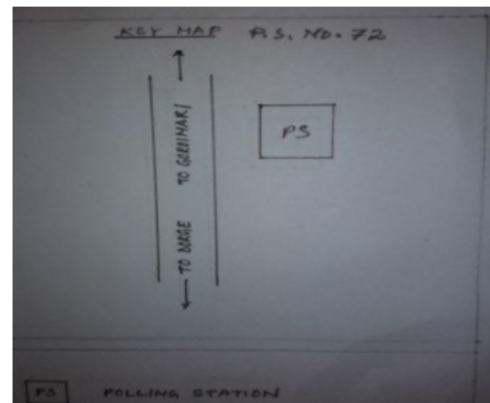

নিৰ্বাচক পঞ্জীয়ন বিষয়াৰ স্বাক্ষৰ

Nazri Naksha

Google Map View

Polling Station Building Front View

ভোটগ্ৰহন কেন্দ্ৰৰ সন্মুখৰ দৃশ্য

Cad View

Key MAP View

1 নাম : নিৰঞ্জন চন্টপ অন্যান্য: প্ৰিমিলা মেধি ঘৰ নং : 0 বয়স : 25 লিঙ্গ : পুৰুষ	CCF0301572 ফটো উপলব্ধ	2 নাম : পদ্মিনী সোনোৱাল স্বামীৰ নাম: তনু সোনোৱাল ঘৰ নং : 1 বয়স : 63 লিঙ্গ : মহিলা	CCF5334612 ফটো উপলব্ধ	3 নাম : দেবকান্ত সোনোৱাল পিতাৰ নাম: তনু সোনোৱাল ঘৰ নং : 1 বয়স : 40 লিঙ্গ : পুৰুষ	CCF5334634 ফটো উপলব্ধ
4 নাম : পনিতা সোনোৱাল পিতাৰ নাম: ৰাজেন সোনোৱাল ঘৰ নং : 1 বয়স : 32 লিঙ্গ : মহিলা	CCF5345813 ফটো উপলব্ধ	5 নাম : কমল সোনোৱাল পিতাৰ নাম: বিনাৰাম সোনোৱাল ঘৰ নং : 2 বয়স : 61 লিঙ্গ : পুৰুষ	CCF5334645 ফটো উপলব্ধ	6 নাম : দীপ্তি সোনোৱাল স্বামীৰ নাম: কমল সোনোৱাল ঘৰ নং : 2 বয়স : 57 লিঙ্গ : মহিলা	CCF5334656 ফটো উপলব্ধ
7 নাম : পম্পী গগৈ সোনোৱাল স্বামীৰ নাম: সৌৰভজ্যোতি সোনোৱাল ঘৰ নং : 2 বয়স : 35 লিঙ্গ : মহিলা	CCF5334689 ফটো উপলব্ধ	8 নাম : সৌৰভজ্যোতি সোনোৱাল পিতাৰ নাম: কমল সোনোৱাল ঘৰ নং : 2 বয়স : 34 লিঙ্গ : পুৰুষ	CCF5334678 ফটো উপলব্ধ	9 নাম : জয়সিৰী পাংগিং স্বামীৰ নাম: অৱিসিত পাংগিং ঘৰ নং : 2 বয়স : 23 লিঙ্গ : মহিলা	OLP0028399 ফটো উপলব্ধ
10 নাম : ঋষিকেশ ভূঞা পিতাৰ নাম: প্ৰনৱ কুমাৰ ভূঞা ঘৰ নং : 02 বয়স : 21 লিঙ্গ : পুৰুষ	OLP0073858 ফটো উপলব্ধ	11 নাম : ইন্দ্ৰেশ্বৰ সোনোৱাল পিতাৰ নাম: বিনাৰাম সোনোৱাল ঘৰ নং : 2ক বয়স : 58 লিঙ্গ : পুৰুষ	CCF5334690 ফটো উপলব্ধ	12 নাম : ৰাণ সোনোৱাল স্বামীৰ নাম: ইন্দ্ৰেশ্বৰ সোনোৱাল ঘৰ নং : 2ক বয়স : 54 লিঙ্গ : মহিলা	CCF5334703 ফটো উপলব্ধ
13 নাম : তীৰ্থেশ্বৰ সোনোৱাল পিতাৰ নাম: বৰ্গা সোনোৱাল ঘৰ নং : 3 বয়স : 43 লিঙ্গ : পুৰুষ	CCF5334714 ফটো উপলব্ধ	14 নাম : দীপালী সোনোৱাল স্বামীৰ নাম: তীৰ্থেশ্বৰ সোনোৱাল ঘৰ নং : 3 বয়স : 41 লিঙ্গ : মহিলা	CCF5334725 ফটো উপলব্ধ	15 নাম : জয়ন্ত সোনোৱাল পিতাৰ নাম: তীৰ্থেশ্বৰ সোনোৱাল ঘৰ নং : 3 বয়স : 30 লিঙ্গ : পুৰুষ	CCF2074671 ফটো উপলব্ধ
S 16 নাম : জোনালী সোনোৱাল পিতাৰ নাম: তীৰ্থেশ্বৰ সোনোৱাল ঘৰ নং : 3 বয়স : 29 লিঙ্গ : মহিলা	CCF0317560 ফটো উপলব্ধ	17 নাম : জোনালী চান্দিগুৰীয়া পিতাৰ নাম: ফিলিপ চান্দিগুৰীয়া ঘৰ নং : 3 বয়স : 27 লিঙ্গ : মহিলা	CCF0322354 ফটো উপলব্ধ	18 নাম : নয়ন মণি সোনোৱাল পিতাৰ নাম: ইন্দ্ৰেশ্বৰ সোনোৱাল ঘৰ নং : 03 বয়স : 25 লিঙ্গ : পুৰুষ	CCF1221985 ফটো উপলব্ধ
19 নাম : গাঙ্গী সোনোৱাল পিতাৰ নাম: ইন্দ্ৰেশ্বৰ সোনোৱাল ঘৰ নং : 3 বয়স : 20 লিঙ্গ : মহিলা	OLP0053488 ফটো উপলব্ধ	20 নাম : ফনিধৰ সোনোৱাল পিতাৰ নাম: বৰ্গা সোনোৱাল ঘৰ নং : 8 বয়স : 55 লিঙ্গ : পুৰুষ	CCF5334736 ফটো উপলব্ধ	21 নাম : তৰাদৈ সোনোৱাল স্বামীৰ নাম: ফনিধৰ সোনোৱাল ঘৰ নং : 8 বয়স : 53 লিঙ্গ : মহিলা	CCF5334747 ফটো উপলব্ধ
22 নাম : জিতুল সোনোৱাল পিতাৰ নাম: ফনিধৰ সোনোৱাল ঘৰ নং : 8 বয়স : 30 লিঙ্গ : পুৰুষ	CCF2074660 ফটো উপলব্ধ	23 নাম : জিউৰাম সোনোৱাল পিতাৰ নাম: বৰ্গা সোনোৱাল ঘৰ নং : 5 বয়স : 64 লিঙ্গ : পুৰুষ	CCF5334781 ফটো উপলব্ধ	24 নাম : ফুলমতি সোনোৱাল স্বামীৰ নাম: জিউৰাম সোনোৱাল ঘৰ নং : 5 বয়স : 61 লিঙ্গ : মহিলা	CCF5334792 ফটো উপলব্ধ
25 নাম : দিগন্ত সোনোৱাল পিতাৰ নাম: জিউৰাম সোনোৱাল ঘৰ নং : 5 বয়স : 34 লিঙ্গ : পুৰুষ	CCF5334769 ফটো উপলব্ধ	26 নাম : বিজু মনি গগৈ সোনোৱাল স্বামীৰ নাম: নব কান্ত সোনোৱাল ঘৰ নং : 5 বয়স : 33 লিঙ্গ : মহিলা	CCF5334770 ফটো উপলব্ধ	27 নাম : জ্যোৎস্না সোনোৱাল স্বামীৰ নাম: মহিলালা সোনোৱাল ঘৰ নং : 5 বয়স : 30 লিঙ্গ : মহিলা	CCF5345802 ফটো উপলব্ধ
28 নাম : চুচেন বৰুৱা পিতাৰ নাম: লক্ষী কান্ত বৰুৱা ঘৰ নং : 9 বয়স : 39 লিঙ্গ : পুৰুষ	CCF5334587 ফটো উপলব্ধ	29 নাম : আৰতি বৰুৱা স্বামীৰ নাম: চুচেন বৰুৱা ঘৰ নং : 9 বয়স : 38 লিঙ্গ : মহিলা	CCF5334598 ফটো উপলব্ধ	30 নাম : অভিৰাম বাঘ পিতাৰ নাম: জোনানাথ বাঘ ঘৰ নং : 8 বয়স : 51 লিঙ্গ : পুৰুষ	CCF5334849 ফটো উপলব্ধ