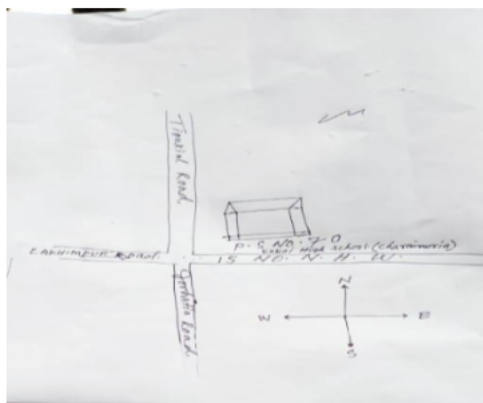

Nazri Naksha