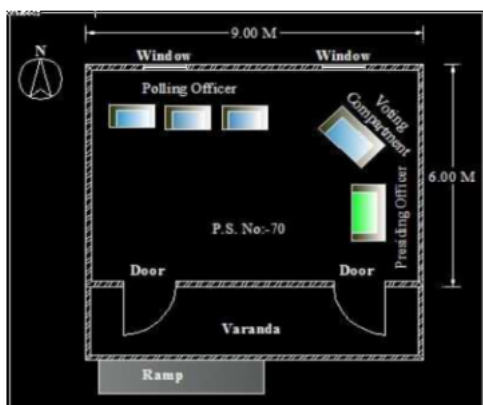

নিৰ্বাচক পঞ্জীয়ন বিষয়াৰ স্বাক্ষৰ

Nazri Naksha

Google Map View

Polling Station Building Front View

ভোটগ্ৰহন কেন্দ্ৰৰ সন্মুখৰ দৃশ্য

Cad View

Key MAP View

1 নাম : প্রদীপ গগৈ পিতাৰ নাম: ফনিধৰ গগৈ ঘৰ নং : ১ বয়স : 54 লিঙ্গ : পুৰুষ	CCF5237990 ফটো উপলব্ধ	2 নাম : বশিষ্ঠ গগৈ স্বামীৰ নাম: প্রদীপ গগৈ ঘৰ নং : ১ বয়স : 51 লিঙ্গ : মহিলা	CCF5238006 ফটো উপলব্ধ	3 নাম : প্রবীন গগৈ পিতাৰ নাম: ফনিধৰ গগৈ ঘৰ নং : ১ বয়স : 50 লিঙ্গ : পুৰুষ	CCF5238028 ফটো উপলব্ধ
4 নাম : নীনা মহন্ত বৰা স্বামীৰ নাম: প্রবাল প্রতিম বৰা ঘৰ নং : 1 বয়স : 33 লিঙ্গ : মহিলা	MRF2207354 ফটো উপলব্ধ	5 নাম : বিতপন গগৈ পিতাৰ নাম: প্রদীপ গগৈ ঘৰ নং : ১ বয়স : 26 লিঙ্গ : পুৰুষ	CCF0227918 ফটো উপলব্ধ	6 নাম : দিপুমানি গগৈ পিতাৰ নাম: দুলু গগৈ ঘৰ নং : ১ বয়স : 24 লিঙ্গ : পুৰুষ	CCF0508762 ফটো উপলব্ধ
7 নাম : মুগাক্ষী গগৈ পিতাৰ নাম: প্রবীন গগৈ ঘৰ নং : 1 বয়স : 21 লিঙ্গ : মহিলা	CCF2809978 ফটো উপলব্ধ	8 নাম : বীনা গগৈ স্বামীৰ নাম: প্রবিন গগৈ ঘৰ নং : ১ বয়স : 42 লিঙ্গ : মহিলা	CCF5238017 ফটো উপলব্ধ	9 নাম : গনেশ শইকীয়া পিতাৰ নাম: কুলাই শইকীয়া ঘৰ নং : ২ বয়স : 67 লিঙ্গ : পুৰুষ	CCF5238039 ফটো উপলব্ধ
10 নাম : হেলচি শইকীয়া স্বামীৰ নাম: গনেশ শইকীয়া ঘৰ নং : ২ বয়স : 61 লিঙ্গ : মহিলা	CCF5238040 ফটো উপলব্ধ	11 নাম : অনিল শইকীয়া পিতাৰ নাম: গনেশ শইকীয়া ঘৰ নং : ২ বয়স : 42 লিঙ্গ : পুৰুষ	CCF5238051 ফটো উপলব্ধ	12 নাম : যোগেন শইকীয়া পিতাৰ নাম: গনেশ শইকীয়া ঘৰ নং : ২ বয়স : 40 লিঙ্গ : পুৰুষ	CCF5238062 ফটো উপলব্ধ
13 নাম : নিতুল শইকীয়া পিতাৰ নাম: গনেশ শইকীয়া ঘৰ নং : ২ বয়স : 37 লিঙ্গ : পুৰুষ	CCF5244382 ফটো উপলব্ধ	14 নাম : লোকেন শইকীয়া পিতাৰ নাম: পদুধৰ শইকীয়া ঘৰ নং : 02 বয়স : 27 লিঙ্গ : পুৰুষ	CCF0323071 ফটো উপলব্ধ	S 15 নাম : কল্যাণী হাজৰিকা স্বামীৰ নাম: নিতুল শইকীয়া ঘৰ নং : ২ বয়স : 24 লিঙ্গ : মহিলা	CCF0491993 ফটো উপলব্ধ
16 নাম : বিবেন বৰা পিতাৰ নাম: কনলৰা বৰা ঘৰ নং : ৩ বয়স : 51 লিঙ্গ : পুৰুষ	CCF5238095 ফটো উপলব্ধ	17 নাম : বিংকুমনি বৰা স্বামীৰ নাম: বিবেন বৰা ঘৰ নং : ৩ বয়স : 46 লিঙ্গ : মহিলা	CCF5238108 ফটো উপলব্ধ	18 নাম : যোগেন শইকীয়া পিতাৰ নাম: জুৰাই শইকীয়া ঘৰ নং : ৪ বয়স : 62 লিঙ্গ : পুৰুষ	CCF5238120 ফটো উপলব্ধ
19 নাম : দিগ্ৰী শইকীয়া স্বামীৰ নাম: যোগেন শইকীয়া ঘৰ নং : ৪ বয়স : 56 লিঙ্গ : মহিলা	CCF5238131 ফটো উপলব্ধ	20 নাম : ভাৰ্গবী বৰুৱা শইকীয়া স্বামীৰ নাম: সুনন্দ শইকীয়া ঘৰ নং : ৪ বয়স : 52 লিঙ্গ : মহিলা	CCF5243641 ফটো উপলব্ধ	21 নাম : সোনেন্দ শইকীয়া পিতাৰ নাম: জুৰাই শইকীয়া ঘৰ নং : ৪ বয়স : 49 লিঙ্গ : পুৰুষ	CCF5238142 ফটো উপলব্ধ
22 নাম : কৃষ্ণ শইকীয়া পিতাৰ নাম: জুৰাই শইকীয়া ঘৰ নং : ৪ বয়স : 47 লিঙ্গ : পুৰুষ	CCF5238164 ফটো উপলব্ধ	23 নাম : জীবন শইকীয়া পিতাৰ নাম: জুৰাই শইকীয়া ঘৰ নং : ৪ বয়স : 45 লিঙ্গ : পুৰুষ	CCF5238153 ফটো উপলব্ধ	24 নাম : মণি শইকীয়া স্বামীৰ নাম: কৃষ্ণ শইকীয়া ঘৰ নং : ৪ বয়স : 44 লিঙ্গ : মহিলা	CCF0619700 ফটো উপলব্ধ
25 নাম : গীতামনি দত্ত শইকীয়া স্বামীৰ নাম: জীৱন শইকীয়া ঘৰ নং : ৪ বয়স : 43 লিঙ্গ : মহিলা	CCF2074579 ফটো উপলব্ধ	26 নাম : মনিকা শইকীয়া স্বামীৰ নাম: কৃষ্ণ শইকীয়া ঘৰ নং : ৪ বয়স : 42 লিঙ্গ : মহিলা	CCF5238175 ফটো উপলব্ধ	27 নাম : গীতামনি শইকীয়া পিতাৰ নাম: যোগেন শইকীয়া ঘৰ নং : 4 বয়স : 25 লিঙ্গ : মহিলা	CCF0621193 ফটো উপলব্ধ
28 নাম : জানমনি শইকীয়া স্বামীৰ নাম: গিৰিশ শইকীয়া ঘৰ নং : ৫ বয়স : 52 লিঙ্গ : মহিলা	CCF2074535 ফটো উপলব্ধ	29 নাম : গিৰিশ শইকীয়া পিতাৰ নাম: পুনিৰাম শইকীয়া ঘৰ নং : ৫ বয়স : 47 লিঙ্গ : পুৰুষ	CCF5238186 ফটো উপলব্ধ	30 নাম : ব্ৰজেন শইকীয়া পিতাৰ নাম: পুনিৰাম শইকীয়া ঘৰ নং : ৫ বয়স : 45 লিঙ্গ : পুৰুষ	CCF5238197 ফটো উপলব্ধ