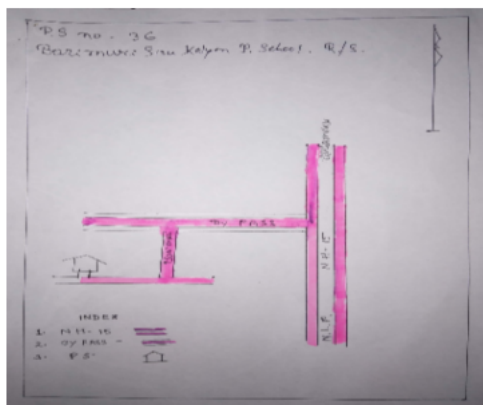

Nazri Naksha