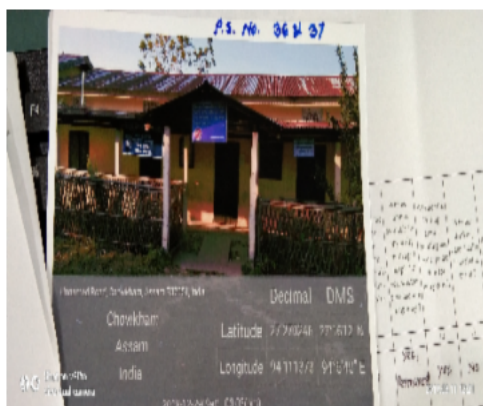

নিৰ্বাচক পঞ্জীয়ন বিষয়াৰ স্বাক্ষৰ

Nazri Naksha

Google Map View

Polling Station Building Front View

ভোটগ্রহন কেন্দ্রৰ সন্মুখৰ দৃশ্য

Cad View

Key MAP View

1 নাম : অন পচনী শ্যাম স্বামীৰ নাম: চন্দন শ্যাম ঘৰ নং : NH15 বয়স : 50 লিঙ্গ : মহিলা	HNF4437381 ফটো উপলব্ধ	2 নাম : অন্জলী বৰো পিতাৰ নাম: মদন বৰো ঘৰ নং : 1 গ বয়স : 27 লিঙ্গ : মহিলা	HNF0447557 ফটো উপলব্ধ	3 নাম : বন্জলী বৰো পিতাৰ নাম: মদন বৰো ঘৰ নং : 1 গ বয়স : 27 লিঙ্গ : মহিলা	HNF0447649 ফটো উপলব্ধ
4 নাম : টেপুৰাম স্বৰ্গীয়াৰী পিতাৰ নাম: কমে স্বৰ্গীয়াৰী ঘৰ নং : 2 বয়স : 54 লিঙ্গ : পুৰুষ	HNF2934589 ফটো উপলব্ধ	5 নাম : বতেশ্বৰী স্বৰ্গীয়াৰী স্বামীৰ নাম: টেপুৰাম স্বৰ্গীয়াৰী ঘৰ নং : 2 বয়স : 52 লিঙ্গ : মহিলা	HNF2934590 ফটো উপলব্ধ	6 নাম : অনচুমা স্বৰ্গীয়াৰী পিতাৰ নাম: হেম স্বৰ্গীয়াৰী ঘৰ নং : 2 বয়স : 35 লিঙ্গ : পুৰুষ	HNF2941880 ফটো উপলব্ধ
7 নাম : বাসন্তী বড়ো স্বামীৰ নাম: বুধৰীম বড়ো ঘৰ নং : 9 বয়স : 57 লিঙ্গ : মহিলা	HNF2934625 ফটো উপলব্ধ	8 নাম : লক্ষি দৈমাৰী পিতাৰ নাম: ধনসিং দৈমাৰী ঘৰ নং : 9 বয়স : 31 লিঙ্গ : পুৰুষ	HNF1980876 ফটো উপলব্ধ	9 নাম : বাজেশ দৈমাৰী পিতাৰ নাম: ধনসিং দৈমাৰী ঘৰ নং : 9 বয়স : 31 লিঙ্গ : পুৰুষ	HNF1980887 ফটো উপলব্ধ
10 নাম : হলেন খেৰকাটাৰী পিতাৰ নাম: খগেন খেৰকাটাৰী ঘৰ নং : 8 বয়স : 58 লিঙ্গ : পুৰুষ	HNF2934647 ফটো উপলব্ধ	11 নাম : খগেন খেৰকাটাৰী পিতাৰ নাম: চন্দ্ৰ খেৰকাটাৰী ঘৰ নং : 5 বয়স : 80 লিঙ্গ : পুৰুষ	HNF2934658 ফটো উপলব্ধ	12 নাম : বিষ্ণী দৈমাৰী পিতাৰ নাম: উল্লা ঘৰ নং : 5 বয়স : 42 লিঙ্গ : পুৰুষ	HNF2934669 ফটো উপলব্ধ
13 নাম : বিষ্ণি খেৰকাটাৰী পিতাৰ নাম: খগেন খেৰকাটাৰী ঘৰ নং : 5 বয়স : 41 লিঙ্গ : পুৰুষ	HNF1980967 ফটো উপলব্ধ	14 নাম : সোনালী খেৰকাটাৰী স্বামীৰ নাম: বিষ্ণি খেৰকাটাৰী ঘৰ নং : 5 বয়স : 35 লিঙ্গ : মহিলা	HNF1981062 ফটো উপলব্ধ	15 নাম : ভান খেৰকাটাৰী স্বামীৰ নাম: থিবল খেৰকাটাৰী ঘৰ নং : 6 বয়স : 55 লিঙ্গ : মহিলা	HNF2934705 ফটো উপলব্ধ
16 নাম : মনজিতা বসুমতাৰী পিতাৰ নাম: চবিন বসুমতাৰী ঘৰ নং : 6 বয়স : 27 লিঙ্গ : মহিলা	HNF0367268 ফটো উপলব্ধ	17 নাম : মনালিচা খেৰকাটাৰী পিতাৰ নাম: কিবল খেৰকাটাৰী ঘৰ নং : 6 বয়স : 24 লিঙ্গ : মহিলা	HNF0534024 ফটো উপলব্ধ	18 নাম : বিনিতা বসুমতাৰী পিতাৰ নাম: চবিন বসুমতাৰী ঘৰ নং : 6 বয়স : 19 লিঙ্গ : মহিলা	OLP0102947 ফটো উপলব্ধ
19 নাম : নৰেন বসুমতাৰী পিতাৰ নাম: বতেশ্বৰ বসুমতাৰী ঘৰ নং : 9 বয়স : 56 লিঙ্গ : পুৰুষ	HNF2934716 ফটো উপলব্ধ	20 নাম : পদমি বসুমতাৰী স্বামীৰ নাম: নৰেন বসুমতাৰী ঘৰ নং : 9 বয়স : 53 লিঙ্গ : মহিলা	HNF2934727 ফটো উপলব্ধ	21 নাম : চানে বসুমতাৰী স্বামীৰ নাম: কমল বসুমতাৰী ঘৰ নং : 9 বয়স : 46 লিঙ্গ : মহিলা	HNF1981039 ফটো উপলব্ধ
22 নাম : তপন বসুমতাৰী পিতাৰ নাম: নৰেন বসুমতাৰী ঘৰ নং : 9 বয়স : 36 লিঙ্গ : পুৰুষ	HNF1980945 ফটো উপলব্ধ	23 নাম : চদমশ্ৰী বসুমতাৰী স্বামীৰ নাম: তপন বসুমতাৰী ঘৰ নং : 9 বয়স : 30 লিঙ্গ : মহিলা	HNF1981040 ফটো উপলব্ধ	24 নাম : বতন বসুমতাৰী পিতাৰ নাম: কমল বসুমতাৰী ঘৰ নং : 9 বয়স : 28 লিঙ্গ : পুৰুষ	HNF0368027 ফটো উপলব্ধ
25 নাম : সঞ্জয় বসুমতাৰী পিতাৰ নাম: কমল বসুমতাৰী ঘৰ নং : 9 বয়স : 27 লিঙ্গ : পুৰুষ	HNF0368035 ফটো উপলব্ধ	26 নাম : পুনা বসুমতাৰী পিতাৰ নাম: লক্ষন বসুমতাৰী ঘৰ নং : 9 বয়স : 25 লিঙ্গ : পুৰুষ	HNF0447797 ফটো উপলব্ধ	27 নাম : আনিতা বসুমতাৰী পিতাৰ নাম: সোণীৰাম বসুমতাৰী ঘৰ নং : 8 বয়স : 38 লিঙ্গ : মহিলা	HNF2934738 ফটো উপলব্ধ
28 নাম : পবিত্ৰ খেৰকাটাৰী পিতাৰ নাম: হোলেন খেৰকাটাৰী ঘৰ নং : 8 বয়স : 23 লিঙ্গ : পুৰুষ	OLP0008615 ফটো উপলব্ধ	29 নাম : বিজাবশ্ৰী স্বৰ্গীয়াৰী স্বামীৰ নাম: বতন স্বৰ্গীয়াৰী ঘৰ নং : 8 ক বয়স : 38 লিঙ্গ : মহিলা	HNF0177766 ফটো উপলব্ধ	30 নাম : দেজা স্বৰ্গীয়াৰী স্বামীৰ নাম: চতন স্বৰ্গীয়াৰী ঘৰ নং : 8 ক বয়স : 35 লিঙ্গ : মহিলা	HNF0177857 ফটো উপলব্ধ