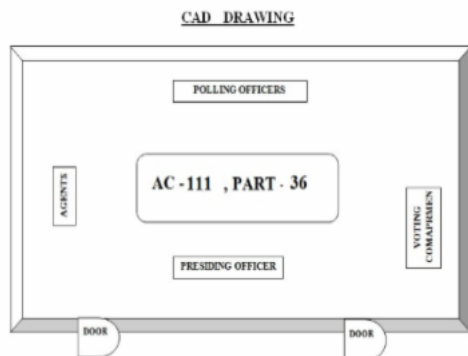

নিৰ্বাচক পঞ্জীয়ন বিষয়াৰ স্বাক্ষৰ

Nazri Naksha

Google Map View

Polling Station Building Front View

ভোটগ্রহন কেন্দ্রৰ সন্মুখৰ দৃশ্য

Cad View

Key MAP View

1 নাম : অন পচনী শ্যাম স্বামীৰ নাম: চন্দন শ্যাম ঘৰ নং : NH15 বয়স : 50 লিঙ্গ : মহিলা	HNF4437381 ফটো উপলব্ধ	2 নাম : অন্জলী বৰো পিতাৰ নাম: মদন বৰো ঘৰ নং : 1 গ বয়স : 27 লিঙ্গ : মহিলা	HNF0447557 ফটো উপলব্ধ	3 নাম : বন্জলী বৰো পিতাৰ নাম: মদন বৰো ঘৰ নং : 1 গ বয়স : 27 লিঙ্গ : মহিলা	HNF0447649 ফটো উপলব্ধ
4 নাম : টেপুৰাম স্বৰ্গীয়াৰী পিতাৰ নাম: কমে স্বৰ্গীয়াৰী ঘৰ নং : 2 বয়স : 54 লিঙ্গ : পুৰুষ	HNF2934589 ফটো উপলব্ধ	5 নাম : বতেশ্বৰী স্বৰ্গীয়াৰী স্বামীৰ নাম: টেপুৰাম স্বৰ্গীয়াৰী ঘৰ নং : 2 বয়স : 52 লিঙ্গ : মহিলা	HNF2934590 ফটো উপলব্ধ	6 নাম : অনচুমা স্বৰ্গীয়াৰী পিতাৰ নাম: হেম স্বৰ্গীয়াৰী ঘৰ নং : 2 বয়স : 35 লিঙ্গ : পুৰুষ	HNF2941880 ফটো উপলব্ধ
7 নাম : বাসন্তী বড়ো স্বামীৰ নাম: বুধৰীম বড়ো ঘৰ নং : 9 বয়স : 57 লিঙ্গ : মহিলা	HNF2934625 ফটো উপলব্ধ	8 নাম : লক্ষি দৈমাৰী পিতাৰ নাম: ধনসিং দৈমাৰী ঘৰ নং : 9 বয়স : 31 লিঙ্গ : পুৰুষ	HNF1980876 ফটো উপলব্ধ	9 নাম : বাজেশ দৈমাৰী পিতাৰ নাম: ধনসিং দৈমাৰী ঘৰ নং : 9 বয়স : 31 লিঙ্গ : পুৰুষ	HNF1980887 ফটো উপলব্ধ
10 নাম : হলেন খেৰকাটাৰী পিতাৰ নাম: খগেন খেৰকাটাৰী ঘৰ নং : 8 বয়স : 58 লিঙ্গ : পুৰুষ	HNF2934647 ফটো উপলব্ধ	11 নাম : খগেন খেৰকাটাৰী পিতাৰ নাম: চন্দ্ৰ খেৰকাটাৰী ঘৰ নং : 5 বয়স : 80 লিঙ্গ : পুৰুষ	HNF2934658 ফটো উপলব্ধ	12 নাম : বিষ্ণী দৈমাৰী পিতাৰ নাম: উল্লা ঘৰ নং : 5 বয়স : 42 লিঙ্গ : পুৰুষ	HNF2934669 ফটো উপলব্ধ
13 নাম : বিষ্ণি খেৰকাটাৰী পিতাৰ নাম: খগেন খেৰকাটাৰী ঘৰ নং : 5 বয়স : 41 লিঙ্গ : পুৰুষ	HNF1980967 ফটো উপলব্ধ	14 নাম : সোনালী খেৰকাটাৰী স্বামীৰ নাম: বিষ্ণি খেৰকাটাৰী ঘৰ নং : 5 বয়স : 35 লিঙ্গ : মহিলা	HNF1981062 ফটো উপলব্ধ	15 নাম : ভান খেৰকাটাৰী স্বামীৰ নাম: থিবল খেৰকাটাৰী ঘৰ নং : 6 বয়স : 55 লিঙ্গ : মহিলা	HNF2934705 ফটো উপলব্ধ
16 নাম : মনজিতা বসুমতাৰী পিতাৰ নাম: চবিন বসুমতাৰী ঘৰ নং : 6 বয়স : 27 লিঙ্গ : মহিলা	HNF0367268 ফটো উপলব্ধ	17 নাম : মনালিচা খেৰকাটাৰী পিতাৰ নাম: কিবল খেৰকাটাৰী ঘৰ নং : 6 বয়স : 24 লিঙ্গ : মহিলা	HNF0534024 ফটো উপলব্ধ	18 নাম : বিনিতা বসুমতাৰী পিতাৰ নাম: চবিন বসুমতাৰী ঘৰ নং : 6 বয়স : 19 লিঙ্গ : মহিলা	OLP0102947 ফটো উপলব্ধ
19 নাম : নৰেন বসুমতাৰী পিতাৰ নাম: বতেশ্বৰ বসুমতাৰী ঘৰ নং : 9 বয়স : 56 লিঙ্গ : পুৰুষ	HNF2934716 ফটো উপলব্ধ	20 নাম : পদমি বসুমতাৰী স্বামীৰ নাম: নৰেন বসুমতাৰী ঘৰ নং : 9 বয়স : 53 লিঙ্গ : মহিলা	HNF2934727 ফটো উপলব্ধ	21 নাম : চানে বসুমতাৰী স্বামীৰ নাম: কমল বসুমতাৰী ঘৰ নং : 9 বয়স : 46 লিঙ্গ : মহিলা	HNF1981039 ফটো উপলব্ধ
22 নাম : তপন বসুমতাৰী পিতাৰ নাম: নৰেন বসুমতাৰী ঘৰ নং : 9 বয়স : 36 লিঙ্গ : পুৰুষ	HNF1980945 ফটো উপলব্ধ	23 নাম : চদমশ্ৰী বসুমতাৰী স্বামীৰ নাম: তপন বসুমতাৰী ঘৰ নং : 9 বয়স : 30 লিঙ্গ : মহিলা	HNF1981040 ফটো উপলব্ধ	24 নাম : বতন বসুমতাৰী পিতাৰ নাম: কমল বসুমতাৰী ঘৰ নং : 9 বয়স : 28 লিঙ্গ : পুৰুষ	HNF0368027 ফটো উপলব্ধ
25 নাম : সঞ্জয় বসুমতাৰী পিতাৰ নাম: কমল বসুমতাৰী ঘৰ নং : 9 বয়স : 27 লিঙ্গ : পুৰুষ	HNF0368035 ফটো উপলব্ধ	26 নাম : পুনা বসুমতাৰী পিতাৰ নাম: লক্ষন বসুমতাৰী ঘৰ নং : 9 বয়স : 25 লিঙ্গ : পুৰুষ	HNF0447797 ফটো উপলব্ধ	27 নাম : আনিতা বসুমতাৰী পিতাৰ নাম: সোণীৰাম বসুমতাৰী ঘৰ নং : 8 বয়স : 38 লিঙ্গ : মহিলা	HNF2934738 ফটো উপলব্ধ
28 নাম : পবিত্ৰ খেৰকাটাৰী পিতাৰ নাম: হোলেন খেৰকাটাৰী ঘৰ নং : 8 বয়স : 23 লিঙ্গ : পুৰুষ	OLP0008615 ফটো উপলব্ধ	29 নাম : বিজাবশ্ৰী স্বৰ্গীয়াৰী স্বামীৰ নাম: বতন স্বৰ্গীয়াৰী ঘৰ নং : 8 ক বয়স : 38 লিঙ্গ : মহিলা	HNF0177766 ফটো উপলব্ধ	30 নাম : দেজা স্বৰ্গীয়াৰী স্বামীৰ নাম: চতন স্বৰ্গীয়াৰী ঘৰ নং : 8 ক বয়স : 35 লিঙ্গ : মহিলা	HNF0177857 ফটো উপলব্ধ