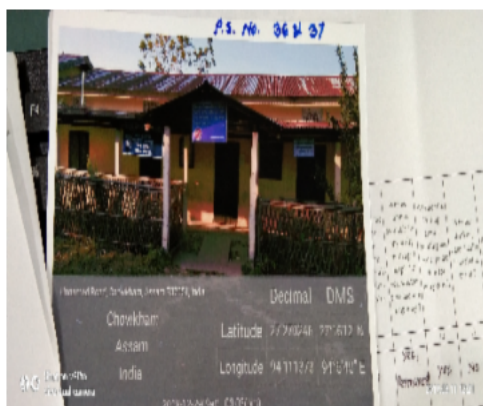

নিৰ্বাচক পঞ্জীয়ন বিষয়াৰ স্বাক্ষৰ

Nazri Naksha

Google Map View

Polling Station Building Front View

ভোটগ্ৰহন কেন্দ্ৰৰ সন্মুখৰ দৃশ্য

Cad View

Key MAP View

বিধানসভা সমষ্টিৰ নম্বৰ আৰু নাম : 76-লক্ষীমপুৰ  
অংশৰ নম্বৰ আৰু নাম : 1-সোনালীবহতীয়া বড়োগাওঁ