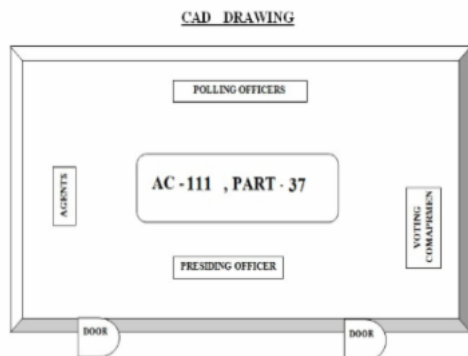

নিৰ্বাচক পঞ্জীয়ন বিষয়াৰ স্বাক্ষৰ

Nazri Naksha

Google Map View

Polling Station Building Front View

ভোটগ্ৰহন কেন্দ্ৰৰ সন্মুখৰ দৃশ্য

Cad View

Key MAP View

বিধানসভা সমষ্টিৰ নম্বৰ আৰু নাম : 76-লক্ষীমপুৰ  
অংশৰ নম্বৰ আৰু নাম : 1-সোনালীবহতীয়া বড়োগাওঁ