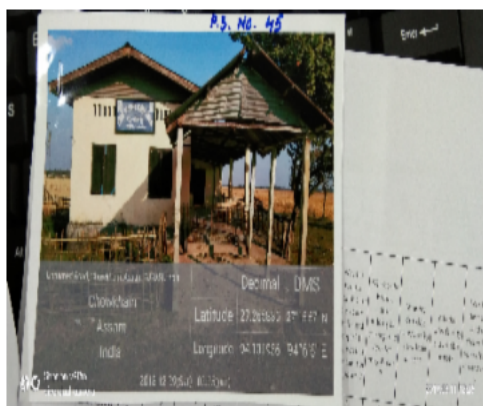

নিৰ্বাচক পঞ্জীয়ন বিষয়াৰ স্বাক্ষৰ

Nazri Naksha

Google Map View

Polling Station Building Front View

ভোটগ্রহন কেন্দ্ৰৰ সন্মুখৰ দৃশ্য

Cad View

Key MAP View

1 নাম : দেবেন নাথ শইকীয়া পিতাৰ নাম: বেবকান্ত শইকীয়া ঘৰ নং : 1 বয়স : 60 লিঙ্গ : পুৰুষ	HNF3534563 ফটো উপলব্ধ	2 নাম : মিনতি ভূঞা শইকীয়া স্বামীৰ নাম: দেবেন শইকীয়া ঘৰ নং : 1 বয়স : 49 লিঙ্গ : মহিলা	HNF3534574 ফটো উপলব্ধ	S 3 নাম : সংযুক্ত নাথ স্বামীৰ নাম: দিলিপ শইকীয়া ঘৰ নং : 1 বয়স : 39 লিঙ্গ : মহিলা	HNF3544998 ফটো উপলব্ধ
4 নাম : পপী বৰুৱা পিতাৰ নাম: উমেশ বৰুৱা ঘৰ নং : 1 বয়স : 30 লিঙ্গ : মহিলা	HNF1226349 ফটো উপলব্ধ	5 নাম : ধৃতিমনি পাতিৰ পিতাৰ নাম: তহিল পাতিৰ ঘৰ নং : 1 বয়স : 28 লিঙ্গ : মহিলা	HNF0001289 ফটো উপলব্ধ	6 নাম : শিৱম কাকতি পিতাৰ নাম: প্ৰনৱ কাকতি ঘৰ নং : 1 বয়স : 29 লিঙ্গ : পুৰুষ	HNF0539619 ফটো উপলব্ধ
S 7 নাম : ৰিটপৰ্ণা গগৈ পিতাৰ নাম: আনন্দ গগৈ ঘৰ নং : 1 বয়স : 28 লিঙ্গ : মহিলা	HNF0001297 ফটো উপলব্ধ	8 নাম : উমেশ বৰুৱা পিতাৰ নাম: কমল বৰুৱা ঘৰ নং : 1 বয়স : 62 লিঙ্গ : পুৰুষ	HNF3534585 ফটো উপলব্ধ	9 নাম : আনন্দ গগৈ পিতাৰ নাম: লম্বোধৰ গগৈ ঘৰ নং : 1 বয়স : 60 লিঙ্গ : পুৰুষ	HNF3534609 ফটো উপলব্ধ
10 নাম : তহিল চন্দ্ৰ পাতিৰ পিতাৰ নাম: পদ্মনাথ পাতিৰ ঘৰ নং : 1 বয়স : 60 লিঙ্গ : পুৰুষ	HNF3534621 ফটো উপলব্ধ	11 নাম : সেউতী কাকতি স্বামীৰ নাম: প্ৰনৱ কাকতি ঘৰ নং : 1 বয়স : 59 লিঙ্গ : মহিলা	HNF3534665 ফটো উপলব্ধ	12 নাম : মঞ্জলা পাতিৰদলে স্বামীৰ নাম: তহিল চন্দ্ৰ পাতিৰ ঘৰ নং : 1 বয়স : 54 লিঙ্গ : মহিলা	HNF3534632 ফটো উপলব্ধ
13 নাম : ৰুমী বৰুৱা স্বামীৰ নাম: উমেশ বৰুৱা ঘৰ নং : 1 বয়স : 50 লিঙ্গ : মহিলা	HNF3534596 ফটো উপলব্ধ	14 নাম : দেৱাজ্ঞন গগৈ পিতাৰ নাম: আনন্দ গগৈ ঘৰ নং : 1 বয়স : 30 লিঙ্গ : পুৰুষ	HNF1984265 ফটো উপলব্ধ	15 নাম : শশাংক পাতিৰ পিতাৰ নাম: তহিলচন্দ্ৰ পাতিৰ ঘৰ নং : 1 বয়স : 30 লিঙ্গ : পুৰুষ	HNF2061601 ফটো উপলব্ধ
16 নাম : ৰাধিকা নাথ পেণ্ডু পিতাৰ নাম: ৰতিকান্ত পেণ্ডু ঘৰ নং : 2 বয়স : 67 লিঙ্গ : পুৰুষ	HNF3534676 ফটো উপলব্ধ	17 নাম : মানি দলে স্বামীৰ নাম: ৰাধিকা নাথ পেণ্ডু ঘৰ নং : 2 বয়স : 62 লিঙ্গ : মহিলা	HNF3534687 ফটো উপলব্ধ	18 নাম : জাৰবম পেণ্ডু পিতাৰ নাম: ৰাধিকা নাথ পেণ্ডু ঘৰ নং : 2 বয়স : 40 লিঙ্গ : পুৰুষ	HNF3534698 ফটো উপলব্ধ
19 নাম : ফৰিষ্টা পেণ্ডু পিতাৰ নাম: ৰাধিকা নাথ পেণ্ডু ঘৰ নং : 2 বয়স : 34 লিঙ্গ : মহিলা	HNF3544238 ফটো উপলব্ধ	20 নাম : ফ লুৰেন্স দলে স্বামীৰ নাম: জাৰবম পেণ্ডু ঘৰ নং : 2 বয়স : 30 লিঙ্গ : মহিলা	HNF2093060 ফটো উপলব্ধ	21 নাম : দেবেন্দ্ৰ বাস্পৰ পিতাৰ নাম: মিচৰি বাস্পৰ ঘৰ নং : 2 বয়স : 28 লিঙ্গ : পুৰুষ	HNF0236141 ফটো উপলব্ধ
22 নাম : প্ৰিয়ংকা কুমাৰী স্বামীৰ নাম: দেবেন্দ্ৰ বাচফৰ ঘৰ নং : 2 বয়স : 19 লিঙ্গ : মহিলা	OLP0108803 ফটো উপলব্ধ	23 নাম : শ্যাম কুমাৰ শৰ্মা পিতাৰ নাম: মাধৱ শৰ্মা ঘৰ নং : 2 বয়স : 53 লিঙ্গ : পুৰুষ	HNF1303379 ফটো উপলব্ধ	24 নাম : নিটমণি শৰ্মা স্বামীৰ নাম: শ্যাম কুমাৰ শৰ্মা ঘৰ নং : 2 বয়স : 45 লিঙ্গ : মহিলা	HNF1302728 ফটো উপলব্ধ
25 নাম : দিপশিখা শৰ্মা পিতাৰ নাম: শ্যাম কুমাৰ শৰ্মা ঘৰ নং : 2 বয়স : 25 লিঙ্গ : মহিলা	HNF1303403 ফটো উপলব্ধ	26 নাম : চাহিনি শৰ্মা পিতাৰ নাম: শ্যাম কুমাৰ শৰ্মা ঘৰ নং : 2 (ক) বয়স : 19 লিঙ্গ : মহিলা	OLP0136895 ফটো উপলব্ধ	27 নাম : মনোমতি পেণ্ডু স্বামীৰ নাম: হৰিচৰন পেণ্ডু ঘৰ নং : 3 বয়স : 80 লিঙ্গ : মহিলা	HNF3534701 ফটো উপলব্ধ
S2 28 নাম : অৰ্পনা পেণ্ডু পিতাৰ নাম: হৰিচৰন পেণ্ডু ঘৰ নং : 3 বয়স : 50 লিঙ্গ : মহিলা	HNF3534712 ফটো উপলব্ধ	29 নাম : দেৱশিষ্য পেণ্ডু পিতাৰ নাম: হৰিচৰন পেণ্ডু ঘৰ নং : 3 বয়স : 41 লিঙ্গ : পুৰুষ	HNF3534723 ফটো উপলব্ধ	30 নাম : মুকুন্দ ভূঞা পিতাৰ নাম: মুহিধৰ ভূঞা ঘৰ নং : 4 বয়স : 56 লিঙ্গ : পুৰুষ	HNF3534734 ফটো উপলব্ধ