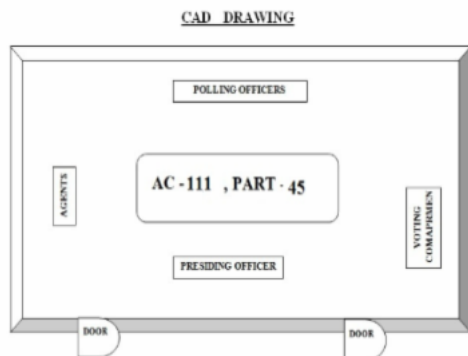

নিৰ্বাচক পঞ্জীয়ন বিষয়াৰ স্বাক্ষৰ

Nazri Naksha

Google Map View

Polling Station Building Front View

ভোটগ্রহন কেন্দ্ৰৰ সন্মুখৰ দৃশ্য

Cad View

Key MAP View

1 নাম : দেবেন নাথ শইকীয়া পিতাৰ নাম: বেবকান্ত শইকীয়া ঘৰ নং : 1 বয়স : 60 লিঙ্গ : পুৰুষ	HNF3534563 ফটো উপলব্ধ	2 নাম : মিনতি ভূঞা শইকীয়া স্বামীৰ নাম: দেবেন শইকীয়া ঘৰ নং : 1 বয়স : 49 লিঙ্গ : মহিলা	HNF3534574 ফটো উপলব্ধ	S 3 নাম : সংযুক্ত নাথ স্বামীৰ নাম: দিলিপ শইকীয়া ঘৰ নং : 1 বয়স : 39 লিঙ্গ : মহিলা	HNF3544998 ফটো উপলব্ধ
4 নাম : পপী বৰুৱা পিতাৰ নাম: উমেশ বৰুৱা ঘৰ নং : 1 বয়স : 30 লিঙ্গ : মহিলা	HNF1226349 ফটো উপলব্ধ	5 নাম : ধৃতিমনি পাতিৰ পিতাৰ নাম: তহিল পাতিৰ ঘৰ নং : 1 বয়স : 28 লিঙ্গ : মহিলা	HNF0001289 ফটো উপলব্ধ	6 নাম : শিৱম কাকতি পিতাৰ নাম: প্ৰনৱ কাকতি ঘৰ নং : 1 বয়স : 29 লিঙ্গ : পুৰুষ	HNF0539619 ফটো উপলব্ধ
S 7 নাম : ৰিটপৰ্ণা গগৈ পিতাৰ নাম: আনন্দ গগৈ ঘৰ নং : 1 বয়স : 28 লিঙ্গ : মহিলা	HNF0001297 ফটো উপলব্ধ	8 নাম : উমেশ বৰুৱা পিতাৰ নাম: কমল বৰুৱা ঘৰ নং : 1 বয়স : 62 লিঙ্গ : পুৰুষ	HNF3534585 ফটো উপলব্ধ	9 নাম : আনন্দ গগৈ পিতাৰ নাম: লম্বোধৰ গগৈ ঘৰ নং : 1 বয়স : 60 লিঙ্গ : পুৰুষ	HNF3534609 ফটো উপলব্ধ
10 নাম : তহিল চন্দ্ৰ পাতিৰ পিতাৰ নাম: পদ্মনাথ পাতিৰ ঘৰ নং : 1 বয়স : 60 লিঙ্গ : পুৰুষ	HNF3534621 ফটো উপলব্ধ	11 নাম : সেউতী কাকতি স্বামীৰ নাম: প্ৰনৱ কাকতি ঘৰ নং : 1 বয়স : 59 লিঙ্গ : মহিলা	HNF3534665 ফটো উপলব্ধ	12 নাম : মঞ্জলা পাতিৰদলে স্বামীৰ নাম: তহিল চন্দ্ৰ পাতিৰ ঘৰ নং : 1 বয়স : 54 লিঙ্গ : মহিলা	HNF3534632 ফটো উপলব্ধ
13 নাম : ৰুমী বৰুৱা স্বামীৰ নাম: উমেশ বৰুৱা ঘৰ নং : 1 বয়স : 50 লিঙ্গ : মহিলা	HNF3534596 ফটো উপলব্ধ	14 নাম : দেৱাজ্ঞন গগৈ পিতাৰ নাম: আনন্দ গগৈ ঘৰ নং : 1 বয়স : 30 লিঙ্গ : পুৰুষ	HNF1984265 ফটো উপলব্ধ	15 নাম : শশাংক পাতিৰ পিতাৰ নাম: তহিলচন্দ্ৰ পাতিৰ ঘৰ নং : 1 বয়স : 30 লিঙ্গ : পুৰুষ	HNF2061601 ফটো উপলব্ধ
16 নাম : ৰাধিকা নাথ পেণ্ডু পিতাৰ নাম: ৰতিকান্ত পেণ্ডু ঘৰ নং : 2 বয়স : 67 লিঙ্গ : পুৰুষ	HNF3534676 ফটো উপলব্ধ	17 নাম : মানি দলে স্বামীৰ নাম: ৰাধিকা নাথ পেণ্ডু ঘৰ নং : 2 বয়স : 62 লিঙ্গ : মহিলা	HNF3534687 ফটো উপলব্ধ	18 নাম : জাৰবম পেণ্ডু পিতাৰ নাম: ৰাধিকা নাথ পেণ্ডু ঘৰ নং : 2 বয়স : 40 লিঙ্গ : পুৰুষ	HNF3534698 ফটো উপলব্ধ
19 নাম : ফৰিষ্টা পেণ্ডু পিতাৰ নাম: ৰাধিকা নাথ পেণ্ডু ঘৰ নং : 2 বয়স : 34 লিঙ্গ : মহিলা	HNF3544238 ফটো উপলব্ধ	20 নাম : ফ লুৰেন্স দলে স্বামীৰ নাম: জাৰবম পেণ্ডু ঘৰ নং : 2 বয়স : 30 লিঙ্গ : মহিলা	HNF2093060 ফটো উপলব্ধ	21 নাম : দেবেন্দ্ৰ বাস্পৰ পিতাৰ নাম: মিচৰি বাস্পৰ ঘৰ নং : 2 বয়স : 28 লিঙ্গ : পুৰুষ	HNF0236141 ফটো উপলব্ধ
22 নাম : প্ৰিয়ংকা কুমাৰী স্বামীৰ নাম: দেবেন্দ্ৰ বাচফৰ ঘৰ নং : 2 বয়স : 19 লিঙ্গ : মহিলা	OLP0108803 ফটো উপলব্ধ	23 নাম : শ্যাম কুমাৰ শৰ্মা পিতাৰ নাম: মাধৱ শৰ্মা ঘৰ নং : 2 বয়স : 53 লিঙ্গ : পুৰুষ	HNF1303379 ফটো উপলব্ধ	24 নাম : নিটমণি শৰ্মা স্বামীৰ নাম: শ্যাম কুমাৰ শৰ্মা ঘৰ নং : 2 বয়স : 45 লিঙ্গ : মহিলা	HNF1302728 ফটো উপলব্ধ
25 নাম : দিপশিখা শৰ্মা পিতাৰ নাম: শ্যাম কুমাৰ শৰ্মা ঘৰ নং : 2 বয়স : 25 লিঙ্গ : মহিলা	HNF1303403 ফটো উপলব্ধ	26 নাম : চাহিনি শৰ্মা পিতাৰ নাম: শ্যাম কুমাৰ শৰ্মা ঘৰ নং : 2 (ক) বয়স : 19 লিঙ্গ : মহিলা	OLP0136895 ফটো উপলব্ধ	27 নাম : মনোমতি পেণ্ডু স্বামীৰ নাম: হৰিচৰন পেণ্ডু ঘৰ নং : 3 বয়স : 80 লিঙ্গ : মহিলা	HNF3534701 ফটো উপলব্ধ
S2 28 নাম : অৰ্পনা পেণ্ডু পিতাৰ নাম: হৰিচৰন পেণ্ডু ঘৰ নং : 3 বয়স : 50 লিঙ্গ : মহিলা	HNF3534712 ফটো উপলব্ধ	29 নাম : দেৱশিষ্য পেণ্ডু পিতাৰ নাম: হৰিচৰন পেণ্ডু ঘৰ নং : 3 বয়স : 41 লিঙ্গ : পুৰুষ	HNF3534723 ফটো উপলব্ধ	30 নাম : মুকুন্দ ভূঞা পিতাৰ নাম: মুহিধৰ ভূঞা ঘৰ নং : 4 বয়স : 56 লিঙ্গ : পুৰুষ	HNF3534734 ফটো উপলব্ধ