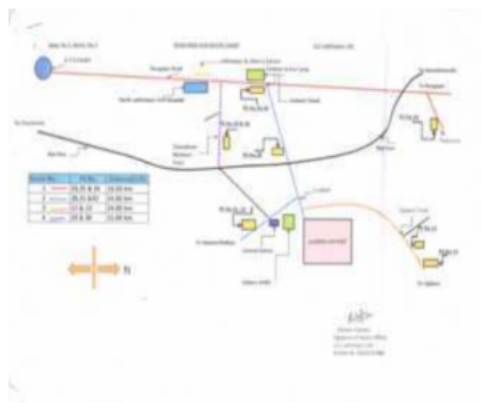

নিৰ্বাচক পঞ্জীয়ন বিষয়াৰ স্বাক্ষৰ

Nazri Naksha

Google Map View

Polling Station Building Front View

ভোটগ্ৰহন কেন্দ্ৰৰ সন্মুখৰ দৃশ্য

Cad View

Key MAP View

#2 1 নাম : অনিল শৰ্মা পিতাৰ নাম: গজেন্দ্ৰ নাথ শৰ্মা ঘৰ নং : ১০১১ বয়স : 65 লিঙ্গ : পুৰুষ	HNF6741840	#2 2 নাম : ৰূপালী দেবী স্বামীৰ নাম: অনিল শৰ্মা ঘৰ নং : ১০১১ বয়স : 58 লিঙ্গ : মহিলা	HNF6741851	R 3 নাম : কল্যাণী দাস পিতাৰ নাম: উমা দাস ঘৰ নং : 0 বয়স : 57 লিঙ্গ : মহিলা	HNF0443036
#2 4 নাম : বিপুল দত্ত পিতাৰ নাম: শশীধৰ দত্ত ঘৰ নং : ২৪১ বয়স : 55 লিঙ্গ : পুৰুষ	HNF2843916	#2 5 নাম : জোনালী বৰা দত্ত স্বামীৰ নাম: জিন্দুমনি দত্ত ঘৰ নং : ১০২৫ বয়স : 45 লিঙ্গ : মহিলা	HNF0273581	#2 6 নাম : জিন্দুমনি দত্ত পিতাৰ নাম: মানিক দত্ত ঘৰ নং : ১০২৫ বয়স : 44 লিঙ্গ : পুৰুষ	HNF0273631
S 7 নাম : অনশী শৰ্মা পিতাৰ নাম: অমিলাল শৰ্মা ঘৰ নং : 0 বয়স : 80 লিঙ্গ : মহিলা	HNF0315770	#2 8 নাম : অৰ্চিতা শৰ্মা পিতাৰ নাম: অমিলাল শৰ্মা ঘৰ নং : 0 বয়স : 28 লিঙ্গ : মহিলা	HNF0315820	#2 9 নাম : সমীৰন জ্যোতি শৰ্মা পিতাৰ নাম: অনিল শৰ্মা ঘৰ নং : ১০১১ বয়স : 24 লিঙ্গ : পুৰুষ	HNF1193085
10 নাম : পুনম দেবী স্বামীৰ নাম: বেজু কুমাৰ ঘৰ নং : 12 বয়স : 32 লিঙ্গ : মহিলা	HNF0574228	11 নাম : ৰেখা গগৈ পিতাৰ নাম: হেম চন্দ্ৰ গগৈ ঘৰ নং : ১৫ বয়স : 30 লিঙ্গ : মহিলা	HNF7841761	12 নাম : মোচুমী দেবী স্বামীৰ নাম: প্ৰণৱ জ্যোতি হাজৰিকা ঘৰ নং : ১৬ বয়স : 42 লিঙ্গ : মহিলা	HNF2841012
13 নাম : বেদান্ত কুমাৰ ডেকা পিতাৰ নাম: বাবুল চন্দ্ৰ ডেকা ঘৰ নং : ১৯ বয়স : 25 লিঙ্গ : পুৰুষ	HNF0296301	14 নাম : যুগল বৰা অন্যান্য: নিভা গগৈ বৰা ঘৰ নং : লিলাবাৰী বয়স : 39 লিঙ্গ : পুৰুষ	HNF0377218	15 নাম : নিভা গগৈ বৰা স্বামীৰ নাম: যুগল বৰা ঘৰ নং : 21 বয়স : 32 লিঙ্গ : মহিলা	HNF0377176
16 নাম : পৰিস্মিতা কোঁছ ভৰালী স্বামীৰ নাম: ভাস্কৰ ভৰালী ঘৰ নং : 26 বয়স : 31 লিঙ্গ : মহিলা	OLP0044958	S 17 নাম : অতুল বৰা পিতাৰ নাম: দেউৰাম বৰা ঘৰ নং : 30 বয়স : 53 লিঙ্গ : পুৰুষ	HNF2840428	S 18 নাম : মিনাক্ষী বৰা পিতাৰ নাম: অতুল বৰা ঘৰ নং : 30 বয়স : 20 লিঙ্গ : মহিলা	HNF2107316
19 নাম : টিংক ভূমিজ পিতাৰ নাম: ধিৰেন ভূমিজ ঘৰ নং : 44 বয়স : 22 লিঙ্গ : পুৰুষ	HNF2080927	20 নাম : দীপা মণি বৰা স্বামীৰ নাম: ভাস্কৰ বৰা ঘৰ নং : 50 বয়স : 30 লিঙ্গ : মহিলা	HNF0549303	21 নাম : চুমি ভূমিজ মাতৃৰ নাম: বগী ভূমিজ ঘৰ নং : 56 বয়স : 19 লিঙ্গ : মহিলা	OLP0114652
22 নাম : জোনমণি বৰা স্বামীৰ নাম: উৎপল বৰুৱা ঘৰ নং : 72 বয়স : 38 লিঙ্গ : মহিলা	OLP0012039	S 23 নাম : কোনভোনী বৰা স্বামীৰ নাম: নবজিত ঘৰ নং : 74 বয়স : 29 লিঙ্গ : মহিলা	OLP0076513	#2 24 নাম : পাৰ্থ প্ৰতীম শইকীয়া পিতাৰ নাম: শশী শইকীয়া ঘৰ নং : ১৭২ খ বয়স : 20 লিঙ্গ : পুৰুষ	OLP0023291
R 25 নাম : পাৰ্থ প্ৰতীম শইকীয়া পিতাৰ নাম: সাহী শইকীয়া শইকীয়া ঘৰ নং : 95 বয়স : 20 লিঙ্গ : পুৰুষ	OLP0042317	26 নাম : মহানন্দ দাস পিতাৰ নাম: মধু ৰাম দাস ঘৰ নং : 96 বয়স : 36 লিঙ্গ : পুৰুষ	HNF0371377	27 নাম : হিমাতী শইকীয়া দাস স্বামীৰ নাম: গোবিন্দ দাস ঘৰ নং : 98 বয়স : 33 লিঙ্গ : মহিলা	OLP0106088
28 নাম : যমুনা গড় পিতাৰ নাম: ৰামসিং গড় ঘৰ নং : 98 বয়স : 19 লিঙ্গ : মহিলা	OLP0092429	29 নাম : নিৰ গড় পিতাৰ নাম: অৰুন গড় ঘৰ নং : 98 বয়স : 19 লিঙ্গ : মহিলা	OLP0094128	30 নাম : অনিমা গড় পিতাৰ নাম: দুলাল গড় ঘৰ নং : 98 বয়স : 19 লিঙ্গ : মহিলা	OLP0128942