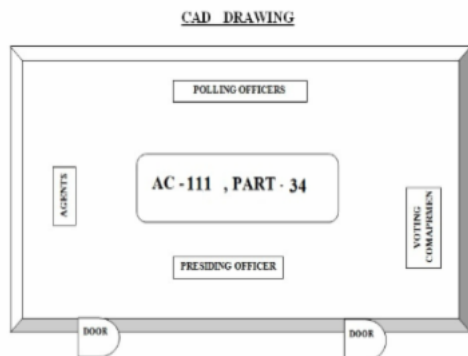

নিৰ্বাচক পঞ্জীয়ন বিষয়াৰ স্বাক্ষৰ

Nazri Naksha

Google Map View

Polling Station Building Front View

ভোটগ্ৰহন কেন্দ্ৰৰ সন্মুখৰ দৃশ্য

Cad View

Key MAP View

#2 1 নাম : অনিল শৰ্মা পিতাৰ নাম: গজেন্দ্ৰ নাথ শৰ্মা ঘৰ নং : ১০১১ বয়স : 65 লিঙ্গ : পুৰুষ	HNF6741840	#2 2 নাম : ৰূপালী দেবী স্বামীৰ নাম: অনিল শৰ্মা ঘৰ নং : ১০১১ বয়স : 58 লিঙ্গ : মহিলা	HNF6741851	R 3 নাম : কল্যাণী দাস পিতাৰ নাম: উমা দাস ঘৰ নং : 0 বয়স : 57 লিঙ্গ : মহিলা	HNF0443036
#2 4 নাম : বিপুল দত্ত পিতাৰ নাম: শশীধৰ দত্ত ঘৰ নং : ২৪১ বয়স : 55 লিঙ্গ : পুৰুষ	HNF2843916	#2 5 নাম : জোনালী বৰা দত্ত স্বামীৰ নাম: জিন্দুমনি দত্ত ঘৰ নং : ১০২৫ বয়স : 45 লিঙ্গ : মহিলা	HNF0273581	#2 6 নাম : জিন্দুমনি দত্ত পিতাৰ নাম: মানিক দত্ত ঘৰ নং : ১০২৫ বয়স : 44 লিঙ্গ : পুৰুষ	HNF0273631
S 7 নাম : অনশী শৰ্মা পিতাৰ নাম: অমিলাল শৰ্মা ঘৰ নং : 0 বয়স : 80 লিঙ্গ : মহিলা	HNF0315770	#2 8 নাম : অৰ্চিতা শৰ্মা পিতাৰ নাম: অমিলাল শৰ্মা ঘৰ নং : 0 বয়স : 28 লিঙ্গ : মহিলা	HNF0315820	#2 9 নাম : সমীৰন জ্যোতি শৰ্মা পিতাৰ নাম: অনিল শৰ্মা ঘৰ নং : ১০১১ বয়স : 24 লিঙ্গ : পুৰুষ	HNF1193085
10 নাম : পুনম দেবী স্বামীৰ নাম: বেজু কুমাৰ ঘৰ নং : 12 বয়স : 32 লিঙ্গ : মহিলা	HNF0574228	11 নাম : ৰেখা গগৈ পিতাৰ নাম: হেম চন্দ্ৰ গগৈ ঘৰ নং : ১৫ বয়স : 30 লিঙ্গ : মহিলা	HNF7841761	12 নাম : মোচুমী দেবী স্বামীৰ নাম: প্ৰণৱ জ্যোতি হাজৰিকা ঘৰ নং : ১৬ বয়স : 42 লিঙ্গ : মহিলা	HNF2841012
13 নাম : বেদান্ত কুমাৰ ডেকা পিতাৰ নাম: বাবুল চন্দ্ৰ ডেকা ঘৰ নং : ১৯ বয়স : 25 লিঙ্গ : পুৰুষ	HNF0296301	14 নাম : যুগল বৰা অন্যান্য: নিভা গগৈ বৰা ঘৰ নং : লিলাবাৰী বয়স : 39 লিঙ্গ : পুৰুষ	HNF0377218	15 নাম : নিভা গগৈ বৰা স্বামীৰ নাম: যুগল বৰা ঘৰ নং : 21 বয়স : 32 লিঙ্গ : মহিলা	HNF0377176
16 নাম : পৰিস্মিতা কোঁছ ভৰালী স্বামীৰ নাম: ভাস্কৰ ভৰালী ঘৰ নং : 26 বয়স : 31 লিঙ্গ : মহিলা	OLP0044958	S 17 নাম : অতুল বৰা পিতাৰ নাম: দেউৰাম বৰা ঘৰ নং : 30 বয়স : 53 লিঙ্গ : পুৰুষ	HNF2840428	S 18 নাম : মিনাক্ষী বৰা পিতাৰ নাম: অতুল বৰা ঘৰ নং : 30 বয়স : 20 লিঙ্গ : মহিলা	HNF2107316
19 নাম : টিংক ভূমিজ পিতাৰ নাম: ধিৰেন ভূমিজ ঘৰ নং : 44 বয়স : 22 লিঙ্গ : পুৰুষ	HNF2080927	20 নাম : দীপা মণি বৰা স্বামীৰ নাম: ভাস্কৰ বৰা ঘৰ নং : 50 বয়স : 30 লিঙ্গ : মহিলা	HNF0549303	21 নাম : চুমি ভূমিজ মাতৃৰ নাম: বগী ভূমিজ ঘৰ নং : 56 বয়স : 19 লিঙ্গ : মহিলা	OLP0114652
22 নাম : জোনমণি বৰা স্বামীৰ নাম: উৎপল বৰুৱা ঘৰ নং : 72 বয়স : 38 লিঙ্গ : মহিলা	OLP0012039	S 23 নাম : কোনভোনী বৰা স্বামীৰ নাম: নবজিত ঘৰ নং : 74 বয়স : 29 লিঙ্গ : মহিলা	OLP0076513	#2 24 নাম : পাৰ্থ প্ৰতীম শইকীয়া পিতাৰ নাম: শশী শইকীয়া ঘৰ নং : ১৭২ খ বয়স : 20 লিঙ্গ : পুৰুষ	OLP0023291
R 25 নাম : পাৰ্থ প্ৰতীম শইকীয়া পিতাৰ নাম: সাহী শইকীয়া শইকীয়া ঘৰ নং : 95 বয়স : 20 লিঙ্গ : পুৰুষ	OLP0042317	26 নাম : মহানন্দ দাস পিতাৰ নাম: মধু ৰাম দাস ঘৰ নং : 96 বয়স : 36 লিঙ্গ : পুৰুষ	HNF0371377	27 নাম : হিমাতী শইকীয়া দাস স্বামীৰ নাম: গোবিন্দ দাস ঘৰ নং : 98 বয়স : 33 লিঙ্গ : মহিলা	OLP0106088
28 নাম : যমুনা গড় পিতাৰ নাম: ৰামসিং গড় ঘৰ নং : 98 বয়স : 19 লিঙ্গ : মহিলা	OLP0092429	29 নাম : নিৰ গড় পিতাৰ নাম: অৰুন গড় ঘৰ নং : 98 বয়স : 19 লিঙ্গ : মহিলা	OLP0094128	30 নাম : অনিমা গড় পিতাৰ নাম: দুলাল গড় ঘৰ নং : 98 বয়স : 19 লিঙ্গ : মহিলা	OLP0128942