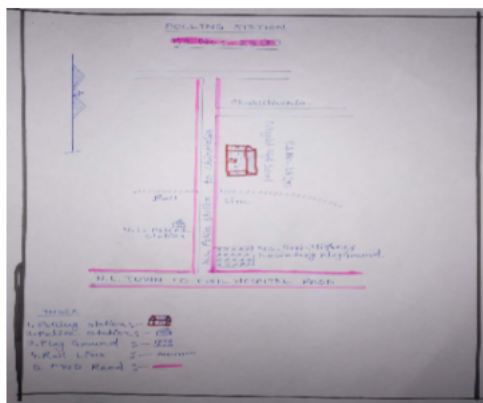

Nazri Naksha