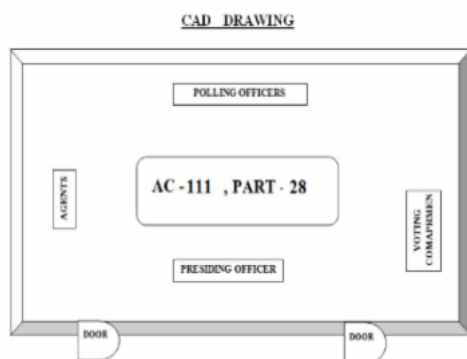

নিৰ্বাচক পঞ্জীয়ন বিষয়াৰ স্বাক্ষৰ

Nazri Naksha

Google Map View

Polling Station Building Front View

ভোটগ্ৰহন কেন্দ্ৰৰ সন্মুখৰ দৃশ্য

Cad View

Key MAP View

1 নাম : চিবানী চেতিয়া স্বামীৰ নাম: ট্ৰিনট ৰয় ঘৰ নং : 00 বয়স : 40 লিঙ্গ : মহিলা	OLP0077677 ফটো উপলব্ধ	2 নাম : স্মৃতি দাস স্বামীৰ নাম: অনিল দত্ত ঘৰ নং : 00 বয়স : 34 লিঙ্গ : মহিলা	OLP0045948 ফটো উপলব্ধ	3 নাম : অজুহা খাতুন পিতাৰ নাম: আফাজউদ্দীন আলী ঘৰ নং : 00 বয়স : 23 লিঙ্গ : মহিলা	HNF0572776 ফটো উপলব্ধ
4 নাম : ৰবীন দত্ত পিতাৰ নাম: পূৰ্ণ দত্ত ঘৰ নং : 1 বয়স : 65 লিঙ্গ : পুৰুষ	HNF2437561 ফটো উপলব্ধ	5 নাম : বিপিন দত্ত পিতাৰ নাম: পূৰ্ণ দত্ত ঘৰ নং : 1 বয়স : 61 লিঙ্গ : পুৰুষ	HNF2437572 ফটো উপলব্ধ	6 নাম : দুলু দত্ত স্বামীৰ নাম: ৰবীন দত্ত ঘৰ নং : 1 বয়স : 57 লিঙ্গ : মহিলা	HNF2437583 ফটো উপলব্ধ
7 নাম : দলী দত্ত স্বামীৰ নাম: বিপিন দত্ত ঘৰ নং : 1 বয়স : 55 লিঙ্গ : মহিলা	HNF2437594 ফটো উপলব্ধ	8 নাম : মদন বৰা পিতাৰ নাম: সোমেশ্বৰ বৰা ঘৰ নং : 1 বয়স : 41 লিঙ্গ : পুৰুষ	HNF2437618 ফটো উপলব্ধ	9 নাম : শোভান দত্ত পিতাৰ নাম: ৰবিন দত্ত ঘৰ নং : 1 বয়স : 32 লিঙ্গ : পুৰুষ	HNF0363663 ফটো উপলব্ধ
10 নাম : দীক্ষিতা দত্ত পিতাৰ নাম: বিপিন দত্ত ঘৰ নং : 1 বয়স : 26 লিঙ্গ : মহিলা	HNF0334920 ফটো উপলব্ধ	11 নাম : স্মৃতি চুতীয়া দত্ত স্বামীৰ নাম: শোভন দত্ত ঘৰ নং : 1 বয়স : 26 লিঙ্গ : মহিলা	HNF0614305 ফটো উপলব্ধ	12 নাম : কমল নাথ পিতাৰ নাম: ৰবিন নাথ ঘৰ নং : 1 বয়স : 25 লিঙ্গ : পুৰুষ	HNF2095792 ফটো উপলব্ধ
13 নাম : ৰূপামনি বৰা স্বামীৰ নাম: মদন বৰা ঘৰ নং : 1 বয়স : 41 লিঙ্গ : মহিলা	HNF0364422 ফটো উপলব্ধ	14 নাম : জিতু বৰা পিতাৰ নাম: সোমেশ্বৰ বৰা ঘৰ নং : 1 বয়স : 27 লিঙ্গ : পুৰুষ	HNF0334995 ফটো উপলব্ধ	15 নাম : বিমলা বৰা স্বামীৰ নাম: সোমেশ্বৰ বৰা ঘৰ নং : 1 বয়স : 72 লিঙ্গ : মহিলা	HNF2437607 ফটো উপলব্ধ
16 নাম : ৰবিন নাথ পিতাৰ নাম: কনেশ্বৰ নাথ ঘৰ নং : 1 বয়স : 55 লিঙ্গ : পুৰুষ	HNF2437630 ফটো উপলব্ধ	17 নাম : সুভাৰানী নাথ স্বামীৰ নাম: ৰবিন নাথ ঘৰ নং : 1 বয়স : 50 লিঙ্গ : মহিলা	HNF2437641 ফটো উপলব্ধ	18 নাম : মিন বৰা পিতাৰ নাম: সোমেশ্বৰ বৰা ঘৰ নং : 1 বয়স : 40 লিঙ্গ : মহিলা	HNF2437629 ফটো উপলব্ধ
19 নাম : প্ৰদীপ নাথ পিতাৰ নাম: ৰবীন নাথ ঘৰ নং : 1 বয়স : 36 লিঙ্গ : পুৰুষ	HNF2437652 ফটো উপলব্ধ	20 নাম : অঞ্জু ভৰালী কোঁৱৰ স্বামীৰ নাম: নীলমনি কোঁৱৰ ঘৰ নং : 2 বয়স : 64 লিঙ্গ : মহিলা	OLP0100149 ফটো উপলব্ধ	21 নাম : বিউটি কস্তুৰী কোঁৱৰ মাতৃৰ নাম: অঞ্জু ভৰালী ঘৰ নং : 2 বয়স : 24 লিঙ্গ : মহিলা	HNF0539809 ফটো উপলব্ধ
22 নাম : পুলিন দাস পিতাৰ নাম: চেনীৰাম দাস ঘৰ নং : 0 বয়স : 49 লিঙ্গ : পুৰুষ	HNF2437696 ফটো উপলব্ধ	23 নাম : শান্তী দাস স্বামীৰ নাম: পুলিন দাস ঘৰ নং : 0 বয়স : 47 লিঙ্গ : মহিলা	HNF2437709 ফটো উপলব্ধ	24 নাম : সত্যজিত দাস পিতাৰ নাম: পুলিন দাস ঘৰ নং : 0 বয়স : 25 লিঙ্গ : পুৰুষ	HNF0334870 ফটো উপলব্ধ
25 নাম : লিটুমনি বৰা দাস স্বামীৰ নাম: সত্যজিত দাস ঘৰ নং : 0 বয়স : 24 লিঙ্গ : মহিলা	HNF0613034 ফটো উপলব্ধ	26 নাম : মিন সিং স্বামীৰ নাম: অৰুন সিং ঘৰ নং : 0 বয়স : 34 লিঙ্গ : মহিলা	HNF0209718 ফটো উপলব্ধ	27 নাম : ৰাজীৱ ধৰ পিতাৰ নাম: দুলাল ধৰ ঘৰ নং : 0 বয়স : 34 লিঙ্গ : পুৰুষ	HNF0592832 ফটো উপলব্ধ
28 নাম : চুমী দাস ধৰ স্বামীৰ নাম: ৰাজীৱ ধৰ ঘৰ নং : 0 বয়স : 31 লিঙ্গ : মহিলা	HNF0592840 ফটো উপলব্ধ	29 নাম : তিলোমাই দাস স্বামীৰ নাম: চেনীৰাম দাস ঘৰ নং : 8 বয়স : 74 লিঙ্গ : মহিলা	HNF2437710 ফটো উপলব্ধ	30 নাম : নিলাখী দত্ত স্বামীৰ নাম: ভাস্কৰ জ্যোতি বৰা ঘৰ নং : 04 বয়স : 42 লিঙ্গ : মহিলা	HNF0539940 ফটো উপলব্ধ