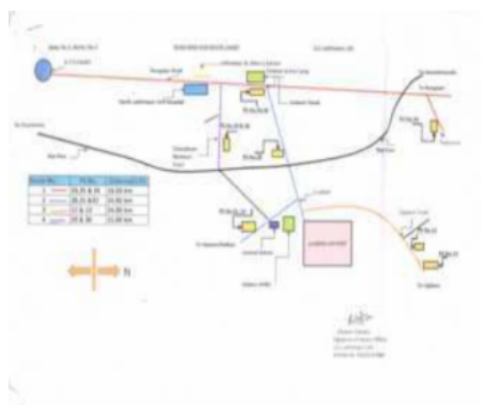

Key MAP View