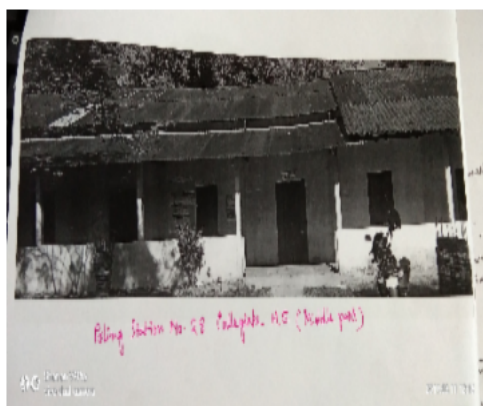

নিৰ্বাচক পঞ্জীয়ন বিষয়াৰ স্বাক্ষৰ

Nazri Naksha

Google Map View

Polling Station Building Front View

ভোটগ্ৰহন কেন্দ্ৰৰ সন্মুখৰ দৃশ্য

Cad View

Key MAP View

1 নাম : চিবানী চেতিয়া স্বামীৰ নাম: ট্ৰিনট ৰয় ঘৰ নং : 00 বয়স : 40 লিঙ্গ : মহিলা	OLP0077677 ফটো উপলব্ধ	2 নাম : স্মৃতি দাস স্বামীৰ নাম: অনিল দত্ত ঘৰ নং : 00 বয়স : 34 লিঙ্গ : মহিলা	OLP0045948 ফটো উপলব্ধ	3 নাম : অজুহা খাতুন পিতাৰ নাম: আফাজউদ্দীন আলী ঘৰ নং : 00 বয়স : 23 লিঙ্গ : মহিলা	HNF0572776 ফটো উপলব্ধ
4 নাম : ৰবীন দত্ত পিতাৰ নাম: পূৰ্ণ দত্ত ঘৰ নং : 1 বয়স : 65 লিঙ্গ : পুৰুষ	HNF2437561 ফটো উপলব্ধ	5 নাম : বিপিন দত্ত পিতাৰ নাম: পূৰ্ণ দত্ত ঘৰ নং : 1 বয়স : 61 লিঙ্গ : পুৰুষ	HNF2437572 ফটো উপলব্ধ	6 নাম : দুলু দত্ত স্বামীৰ নাম: ৰবীন দত্ত ঘৰ নং : 1 বয়স : 57 লিঙ্গ : মহিলা	HNF2437583 ফটো উপলব্ধ
7 নাম : দলী দত্ত স্বামীৰ নাম: বিপিন দত্ত ঘৰ নং : 1 বয়স : 55 লিঙ্গ : মহিলা	HNF2437594 ফটো উপলব্ধ	8 নাম : মদন বৰা পিতাৰ নাম: সোমেশ্বৰ বৰা ঘৰ নং : 1 বয়স : 41 লিঙ্গ : পুৰুষ	HNF2437618 ফটো উপলব্ধ	9 নাম : শোভান দত্ত পিতাৰ নাম: ৰবিন দত্ত ঘৰ নং : 1 বয়স : 32 লিঙ্গ : পুৰুষ	HNF0363663 ফটো উপলব্ধ
10 নাম : দীক্ষিতা দত্ত পিতাৰ নাম: বিপিন দত্ত ঘৰ নং : 1 বয়স : 26 লিঙ্গ : মহিলা	HNF0334920 ফটো উপলব্ধ	11 নাম : স্মৃতি চুতীয়া দত্ত স্বামীৰ নাম: শোভন দত্ত ঘৰ নং : 1 বয়স : 26 লিঙ্গ : মহিলা	HNF0614305 ফটো উপলব্ধ	12 নাম : কমল নাথ পিতাৰ নাম: ৰবিন নাথ ঘৰ নং : 1 বয়স : 25 লিঙ্গ : পুৰুষ	HNF2095792 ফটো উপলব্ধ
13 নাম : ৰূপামনি বৰা স্বামীৰ নাম: মদন বৰা ঘৰ নং : 1 বয়স : 41 লিঙ্গ : মহিলা	HNF0364422 ফটো উপলব্ধ	14 নাম : জিতু বৰা পিতাৰ নাম: সোমেশ্বৰ বৰা ঘৰ নং : 1 বয়স : 27 লিঙ্গ : পুৰুষ	HNF0334995 ফটো উপলব্ধ	15 নাম : বিমলা বৰা স্বামীৰ নাম: সোমেশ্বৰ বৰা ঘৰ নং : 1 বয়স : 72 লিঙ্গ : মহিলা	HNF2437607 ফটো উপলব্ধ
16 নাম : ৰবিন নাথ পিতাৰ নাম: কনেশ্বৰ নাথ ঘৰ নং : 1 বয়স : 55 লিঙ্গ : পুৰুষ	HNF2437630 ফটো উপলব্ধ	17 নাম : সুভাৰানী নাথ স্বামীৰ নাম: ৰবিন নাথ ঘৰ নং : 1 বয়স : 50 লিঙ্গ : মহিলা	HNF2437641 ফটো উপলব্ধ	18 নাম : মিন বৰা পিতাৰ নাম: সোমেশ্বৰ বৰা ঘৰ নং : 1 বয়স : 40 লিঙ্গ : মহিলা	HNF2437629 ফটো উপলব্ধ
19 নাম : প্ৰদীপ নাথ পিতাৰ নাম: ৰবীন নাথ ঘৰ নং : 1 বয়স : 36 লিঙ্গ : পুৰুষ	HNF2437652 ফটো উপলব্ধ	20 নাম : অঞ্জু ভৰালী কোঁৱৰ স্বামীৰ নাম: নীলমনি কোঁৱৰ ঘৰ নং : 2 বয়স : 64 লিঙ্গ : মহিলা	OLP0100149 ফটো উপলব্ধ	21 নাম : বিউটি কস্তুৰী কোঁৱৰ মাতৃৰ নাম: অঞ্জু ভৰালী ঘৰ নং : 2 বয়স : 24 লিঙ্গ : মহিলা	HNF0539809 ফটো উপলব্ধ
22 নাম : পুলিন দাস পিতাৰ নাম: চেনীৰাম দাস ঘৰ নং : 0 বয়স : 49 লিঙ্গ : পুৰুষ	HNF2437696 ফটো উপলব্ধ	23 নাম : শান্তী দাস স্বামীৰ নাম: পুলিন দাস ঘৰ নং : 0 বয়স : 47 লিঙ্গ : মহিলা	HNF2437709 ফটো উপলব্ধ	24 নাম : সত্যজিত দাস পিতাৰ নাম: পুলিন দাস ঘৰ নং : 0 বয়স : 25 লিঙ্গ : পুৰুষ	HNF0334870 ফটো উপলব্ধ
25 নাম : লিটুমনি বৰা দাস স্বামীৰ নাম: সত্যজিত দাস ঘৰ নং : 0 বয়স : 24 লিঙ্গ : মহিলা	HNF0613034 ফটো উপলব্ধ	26 নাম : মিন সিং স্বামীৰ নাম: অৰুন সিং ঘৰ নং : 0 বয়স : 34 লিঙ্গ : মহিলা	HNF0209718 ফটো উপলব্ধ	27 নাম : ৰাজীৱ ধৰ পিতাৰ নাম: দুলাল ধৰ ঘৰ নং : 0 বয়স : 34 লিঙ্গ : পুৰুষ	HNF0592832 ফটো উপলব্ধ
28 নাম : চুমী দাস ধৰ স্বামীৰ নাম: ৰাজীৱ ধৰ ঘৰ নং : 0 বয়স : 31 লিঙ্গ : মহিলা	HNF0592840 ফটো উপলব্ধ	29 নাম : তিলোমাই দাস স্বামীৰ নাম: চেনীৰাম দাস ঘৰ নং : 8 বয়স : 74 লিঙ্গ : মহিলা	HNF2437710 ফটো উপলব্ধ	30 নাম : নিলাখী দত্ত স্বামীৰ নাম: ভাস্কৰ জ্যোতি বৰা ঘৰ নং : 04 বয়স : 42 লিঙ্গ : মহিলা	HNF0539940 ফটো উপলব্ধ