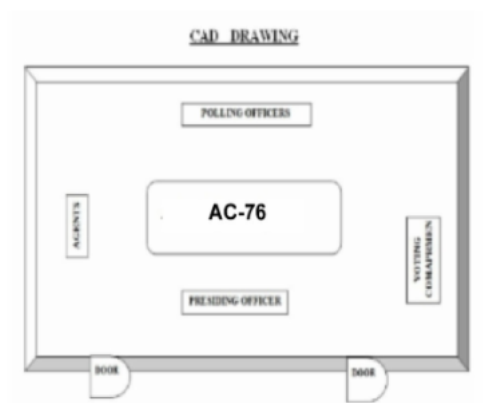

নিৰ্বাচক পঞ্জীয়ন বিষয়াৰ স্বাক্ষৰ

Nazri Naksha

Google Map View

Polling Station Building Front View

ভোটগ্ৰহন কেন্দ্ৰৰ সন্মুখৰ দৃশ্য

Cad View

Key MAP View

#2 1 নাম : কণ দাস পিতাৰ নাম: কৃষ্ণ দাস ঘৰ নং : 4খ বয়স : 21 লিঙ্গ : পুৰুষ	OLP0043984 ফটো উপলব্ধ	2 নাম : অষ্টমী দাস স্বামীৰ নাম: সতীশ দাস ঘৰ নং : 2 বয়স : 79 লিঙ্গ : মহিলা	CCF2341700 ফটো উপলব্ধ	3 নাম : মনুজ দাস পিতাৰ নাম: সতীশ দাস ঘৰ নং : 2 বয়স : 42 লিঙ্গ : পুৰুষ	CCF2341711 ফটো উপলব্ধ
4 নাম : ফুলেশ্বৰী দাস স্বামীৰ নাম: মনু দাস ঘৰ নং : 2 বয়স : 40 লিঙ্গ : মহিলা	CCF0407650 ফটো উপলব্ধ	5 নাম : প্রতীমা দাস স্বামীৰ নাম: ধন দাস ঘৰ নং : 2ক বয়স : 29 লিঙ্গ : মহিলা	CCF0654889 ফটো উপলব্ধ	6 নাম : যাদৱ দাস পিতাৰ নাম: সতীশ দাস ঘৰ নং : 2ক বয়স : 49 লিঙ্গ : পুৰুষ	CCF2341722 ফটো উপলব্ধ
E 7 নাম : উষা দাস স্বামীৰ নাম: যাদৱ দাস ঘৰ নং : 2ক বয়স : 44 লিঙ্গ : মহিলা	CCF2341733 ফটো উপলব্ধ	# 8 নাম : পুষ্প দাস স্বামীৰ নাম: সুশীল দাস ঘৰ নং : 7খ বয়স : 44 লিঙ্গ : মহিলা	CCF2341755 ফটো উপলব্ধ	9 নাম : ধন দাস পিতাৰ নাম: সতীশ দাস ঘৰ নং : 2ক বয়স : 33 লিঙ্গ : পুৰুষ	CCF2060142 ফটো উপলব্ধ
10 নাম : তপন দাস পিতাৰ নাম: ললিত দাস ঘৰ নং : 3 বয়স : 47 লিঙ্গ : পুৰুষ	CCF2341777 ফটো উপলব্ধ	11 নাম : বাজেন দাস পিতাৰ নাম: ললিত দাস ঘৰ নং : 3 বয়স : 43 লিঙ্গ : পুৰুষ	CCF2341788 ফটো উপলব্ধ	12 নাম : মমতা দাস পিতাৰ নাম: তপন দাস ঘৰ নং : 3 বয়স : 39 লিঙ্গ : মহিলা	CCF2341799 ফটো উপলব্ধ
13 নাম : কুঞ্জ দাস স্বামীৰ নাম: বাজেন দাস ঘৰ নং : 3 বয়স : 35 লিঙ্গ : মহিলা	CCF0425462 ফটো উপলব্ধ	14 নাম : বিক্রম দাস পিতাৰ নাম: তপন দাস ঘৰ নং : 3 বয়স : 22 লিঙ্গ : পুৰুষ	CCF1546639 ফটো উপলব্ধ	E 15 নাম : আচুৰন দাস পিতাৰ নাম: হৃদয়মোহন দাস ঘৰ নং : 8 বয়স : 67 লিঙ্গ : পুৰুষ	CCF2341802 ফটো উপলব্ধ
16 নাম : বিপলা দাস স্বামীৰ নাম: আচুৰন দাস ঘৰ নং : 8 বয়স : 61 লিঙ্গ : মহিলা	CCF2341813 ফটো উপলব্ধ	# 17 নাম : কানীনাথ দাস পিতাৰ নাম: আচুৰন দাস ঘৰ নং : 4খ বয়স : 37 লিঙ্গ : পুৰুষ	CCF2341824 ফটো উপলব্ধ	18 নাম : কনভাই বৰা মাতৃৰ নাম: ডিম্বেশ্বৰ বৰা ঘৰ নং : 8 বয়স : 32 লিঙ্গ : পুৰুষ	CCF2060299 ফটো উপলব্ধ
19 নাম : জগন্নাথ দাস পিতাৰ নাম: আচুৰন দাস ঘৰ নং : 8 বয়স : 30 লিঙ্গ : পুৰুষ	CCF2060153 ফটো উপলব্ধ	# 20 নাম : লোক নাথ দাস পিতাৰ নাম: আচুৰন দাস ঘৰ নং : 4ক বয়স : 29 লিঙ্গ : পুৰুষ	CCF2060164 ফটো উপলব্ধ	21 নাম : পপী বৈদ্য স্বামীৰ নাম: জগনাথ দাস ঘৰ নং : 4 বয়স : 27 লিঙ্গ : মহিলা	CCF1333889 ফটো উপলব্ধ
22 নাম : প্রদীপ দৰবধৰা পিতাৰ নাম: ভৰাম দৰবধৰা ঘৰ নং : 8ক বয়স : 65 লিঙ্গ : পুৰুষ	CCF2341835 ফটো উপলব্ধ	23 নাম : দেব দৰবধৰা স্বামীৰ নাম: প্রদীপ দৰবধৰা ঘৰ নং : 8ক বয়স : 63 লিঙ্গ : মহিলা	CCF2341846 ফটো উপলব্ধ	24 নাম : কৃষন দাস পিতাৰ নাম: মাখন দাস ঘৰ নং : 8খ বয়স : 45 লিঙ্গ : পুৰুষ	CCF2341857 ফটো উপলব্ধ
25 নাম : প্রতীমা দাস স্বামীৰ নাম: কৃষন দাস ঘৰ নং : 8খ বয়স : 40 লিঙ্গ : মহিলা	CCF2341868 ফটো উপলব্ধ	# 26 নাম : ৰজনী দৰবধৰা পিতাৰ নাম: প্রদীপ দৰবধৰা ঘৰ নং : 27গ বয়স : 35 লিঙ্গ : পুৰুষ	CCF2060175 ফটো উপলব্ধ	27 নাম : বৃন্দাবন দাস পিতাৰ নাম: কানাই দাস ঘৰ নং : 6 বয়স : 79 লিঙ্গ : পুৰুষ	CCF2341891 ফটো উপলব্ধ
28 নাম : মন দাস পিতাৰ নাম: নিবাৰন দাস ঘৰ নং : 6 বয়স : 49 লিঙ্গ : পুৰুষ	CCF2060186 ফটো উপলব্ধ	29 নাম : কমল দাস পিতাৰ নাম: বৃন্দাবন দাস ঘৰ নং : 6 বয়স : 44 লিঙ্গ : পুৰুষ	CCF2341904 ফটো উপলব্ধ	30 নাম : নিৰ্মল দাস পিতাৰ নাম: বৃন্দাবন দাস ঘৰ নং : 6 বয়স : 41 লিঙ্গ : পুৰুষ	CCF2341915 ফটো উপলব্ধ