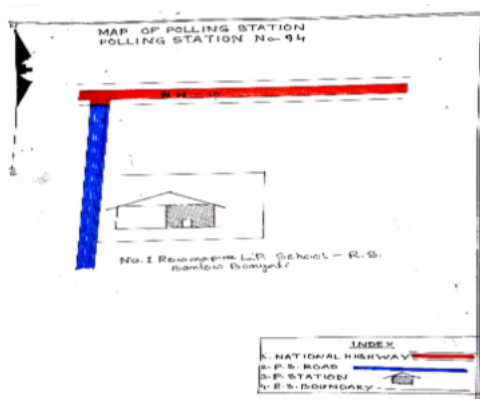

নিৰ্বাচক পঞ্জীয়ন বিষয়াৰ স্বাক্ষৰ

Nazri Naksha

Google Map View

Polling Station Building Front View

ভোটগ্ৰহন কেন্দ্ৰৰ সন্মুখৰ দৃশ্য

Cad View

Key MAP View

1	HNF8134596	ফটো উপলব্ধ	নাম : কুঞ্জলতা তামুলী ফুকন স্বামীৰ নাম: বাৰেন্দ্ৰ নাথ তামুলী ঘৰ নং : 1 বয়স : 62 লিঙ্গ : মহিলা	2	HNF8134610	ফটো উপলব্ধ	নাম : নবনিতা তামুলী ফুকন পিতাৰ নাম: বাৰেন্দ্ৰ নাথ তামুলী ঘৰ নং : 1 বয়স : 41 লিঙ্গ : মহিলা	R	3	HNF0453621	ফটো উপলব্ধ	নাম : প্ৰিয়ংকা তামুলী ফুকন পিতাৰ নাম: বাৰেন্দ্ৰ নাথ তামুলী ঘৰ নং : 1 বয়স : 32 লিঙ্গ : মহিলা
4	HNF1200989	ফটো উপলব্ধ	নাম : প্ৰিয়াংকু তামুলী ফুকন পিতাৰ নাম: বাৰেন্দ্ৰ নাথ তামুলী ঘৰ নং : 1 বয়স : 24 লিঙ্গ : পুৰুষ	R	5	HNF2094050	ফটো উপলব্ধ	S	6	HNF0508648	ফটো উপলব্ধ	নাম : বাজিবল ইছলাম পিতাৰ নাম: চৰিফুল ইছলাম ঘৰ নং : 1 বয়স : 24 লিঙ্গ : পুৰুষ
7	HNF8134643	ফটো উপলব্ধ	নাম : প্ৰফুল্ল তামুলী পিতাৰ নাম: নন্দেশ্বৰ তামুলী ঘৰ নং : 2 বয়স : 60 লিঙ্গ : পুৰুষ	8	HNF8134654	ফটো উপলব্ধ	নাম : দিপালী তামুলী ফুকন স্বামীৰ নাম: প্ৰফুল্ল তামুলী ঘৰ নং : 2 বয়স : 52 লিঙ্গ : মহিলা	9	HNF1200583	ফটো উপলব্ধ	নাম : বাজু শইকীয়া পিতাৰ নাম: অনিল শইকীয়া ঘৰ নং : 1 বয়স : 39 লিঙ্গ : পুৰুষ	
10	HNF0453746	ফটো উপলব্ধ	নাম : ৰূপৰেখা তামুলী ফুকন শইকীয়া পিতাৰ নাম: বাজু শইকীয়া ঘৰ নং : 2 বয়স : 33 লিঙ্গ : মহিলা	11	HNF1321181	ফটো উপলব্ধ	নাম : অভিজিৎ বৰা পিতাৰ নাম: ক্ষীৰোদ বৰা ঘৰ নং : 02 বয়স : 22 লিঙ্গ : পুৰুষ	12	HNF8134676	ফটো উপলব্ধ	নাম : প্ৰভাত তামুলী ফুকন পিতাৰ নাম: ব্ৰজনাথ তামুলী ঘৰ নং : 3 বয়স : 67 লিঙ্গ : পুৰুষ	
#	13	HNF8134687	ফটো উপলব্ধ	নাম : পঙ্কজ তামুলী ফুকন পিতাৰ নাম: প্ৰভাত তামুলী ঘৰ নং : 3 বয়স : 41 লিঙ্গ : পুৰুষ	14	HNF8134698	ফটো উপলব্ধ	15	HNF8134701	ফটো উপলব্ধ	নাম : বাজিৰ তামুলী ফুকন পিতাৰ নাম: প্ৰভাত তামুলী ফুকন ঘৰ নং : 3 বয়স : 39 লিঙ্গ : পুৰুষ	
16	HNF8134723	ফটো উপলব্ধ	নাম : কৰনা তামুলী ফুকন স্বামীৰ নাম: পঙ্কজ তামুলী ফুকন ঘৰ নং : 3 বয়স : 38 লিঙ্গ : মহিলা	S	17	HNF8134712	ফটো উপলব্ধ	18	HNF0095976	ফটো উপলব্ধ	নাম : ৰূপালী মৰাং তামুলী স্বামীৰ নাম: বাজিব তামুলী ফুকন ঘৰ নং : 3 বয়স : 35 লিঙ্গ : মহিলা	
#	19	OLP0127431	ফটো উপলব্ধ	নাম : কৰিশা তামুলী ফুকন পিতাৰ নাম: ৰুদ্ৰ তামুলী ফুকন ঘৰ নং : 03 বয়স : 21 লিঙ্গ : মহিলা	20	HNF0209858	ফটো উপলব্ধ	21	HNF0209866	ফটো উপলব্ধ	নাম : সংগীতা তামুলী ফুকন স্বামীৰ নাম: সঞ্জীৱ তামুলী ফুকন ঘৰ নং : 3 বয়স : 28 লিঙ্গ : মহিলা	
22	HNF0209817	ফটো উপলব্ধ	নাম : মাধৱ্যা তামুলী ফুকন পিতাৰ নাম: নৰেন তামুলী ফুকন ঘৰ নং : 3 বয়স : 28 লিঙ্গ : পুৰুষ	23	HNF8134767	ফটো উপলব্ধ	24	HNF8134778	ফটো উপলব্ধ	নাম : নৰেন তামুলী ফুকন পিতাৰ নাম: ব্ৰজনাথ তামুলী ফুকন ঘৰ নং : 3 বয়স : 59 লিঙ্গ : পুৰুষ		
25	HNF8134789	ফটো উপলব্ধ	নাম : জ্যোতি তামুলী ফুকন স্বামীৰ নাম: নৰেন তামুলী ফুকন ঘৰ নং : 3 বয়স : 58 লিঙ্গ : মহিলা	26	HNF8134745	ফটো উপলব্ধ	27	HNF8134756	ফটো উপলব্ধ	নাম : দেৱ জ্যোতি তামুলী ফুকন স্বামীৰ নাম: ৰুদ্ৰ তামুলী ফুকন ঘৰ নং : 3 বয়স : 47 লিঙ্গ : মহিলা		
28	HNF8134790	ফটো উপলব্ধ	নাম : চন্দ্ৰকান্ত গগৈ পিতাৰ নাম: পদোশ্বৰ গগৈ ঘৰ নং : 5 বয়স : 75 লিঙ্গ : পুৰুষ	29	HNF8134803	ফটো উপলব্ধ	30	HNF8134814	ফটো উপলব্ধ	নাম : দীপক গগৈ পিতাৰ নাম: চন্দ্ৰকান্ত গগৈ ঘৰ নং : 5 বয়স : 41 লিঙ্গ : পুৰুষ		