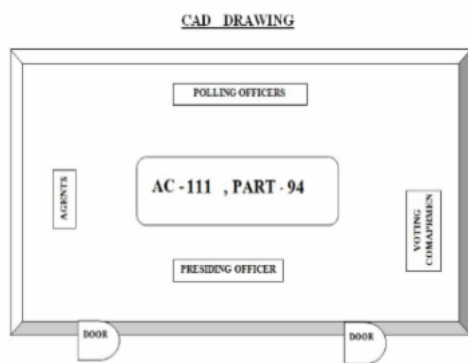

নিৰ্বাচক পঞ্জীয়ন বিষয়াৰ স্বাক্ষৰ

Nazri Naksha

Google Map View

Polling Station Building Front View

ভোটগ্ৰহন কেন্দ্ৰৰ সন্মুখৰ দৃশ্য

Cad View

Key MAP View

1	HNF8134596	ফটো উপলব্ধ	নাম : কুঞ্জলতা তামুলী ফুকন স্বামীৰ নাম: বাৰেন্দ্ৰ নাথ তামুলী ঘৰ নং : 1 বয়স : 62 লিঙ্গ : মহিলা	2	HNF8134610	ফটো উপলব্ধ	নাম : নবনিতা তামুলী ফুকন পিতাৰ নাম: বাৰেন্দ্ৰ নাথ তামুলী ঘৰ নং : 1 বয়স : 41 লিঙ্গ : মহিলা	R	3	HNF0453621	ফটো উপলব্ধ	নাম : প্ৰিয়ংকা তামুলী ফুকন পিতাৰ নাম: বাৰেন্দ্ৰ নাথ তামুলী ঘৰ নং : 1 বয়স : 32 লিঙ্গ : মহিলা
4	HNF1200989	ফটো উপলব্ধ	নাম : প্ৰিয়াংকু তামুলী ফুকন পিতাৰ নাম: বাৰেন্দ্ৰ নাথ তামুলী ঘৰ নং : 1 বয়স : 24 লিঙ্গ : পুৰুষ	R	5	HNF2094050	ফটো উপলব্ধ	S	6	HNF0508648	ফটো উপলব্ধ	নাম : বাজিবল ইছলাম পিতাৰ নাম: চৰিফুল ইছলাম ঘৰ নং : 1 বয়স : 24 লিঙ্গ : পুৰুষ
7	HNF8134643	ফটো উপলব্ধ	নাম : প্ৰফুল্ল তামুলী পিতাৰ নাম: নন্দেশ্বৰ তামুলী ঘৰ নং : 2 বয়স : 60 লিঙ্গ : পুৰুষ	8	HNF8134654	ফটো উপলব্ধ	নাম : দিপালী তামুলী ফুকন স্বামীৰ নাম: প্ৰফুল্ল তামুলী ঘৰ নং : 2 বয়স : 52 লিঙ্গ : মহিলা	9	HNF1200583	ফটো উপলব্ধ	নাম : বাজু শইকীয়া পিতাৰ নাম: অনিল শইকীয়া ঘৰ নং : 1 বয়স : 39 লিঙ্গ : পুৰুষ	
10	HNF0453746	ফটো উপলব্ধ	নাম : ৰূপৰেখা তামুলী ফুকন শইকীয়া পিতাৰ নাম: বাজু শইকীয়া ঘৰ নং : 2 বয়স : 33 লিঙ্গ : মহিলা	11	HNF1321181	ফটো উপলব্ধ	নাম : অভিজিৎ বৰা পিতাৰ নাম: ক্ষীৰোদ বৰা ঘৰ নং : 02 বয়স : 22 লিঙ্গ : পুৰুষ	12	HNF8134676	ফটো উপলব্ধ	নাম : প্ৰভাত তামুলী ফুকন পিতাৰ নাম: ব্ৰজনাথ তামুলী ঘৰ নং : 3 বয়স : 67 লিঙ্গ : পুৰুষ	
#	13	HNF8134687	ফটো উপলব্ধ	নাম : পঙ্কজ তামুলী ফুকন পিতাৰ নাম: প্ৰভাত তামুলী ঘৰ নং : 3 বয়স : 41 লিঙ্গ : পুৰুষ	14	HNF8134698	ফটো উপলব্ধ	15	HNF8134701	ফটো উপলব্ধ	নাম : বাজিৰ তামুলী ফুকন পিতাৰ নাম: প্ৰভাত তামুলী ফুকন ঘৰ নং : 3 বয়স : 39 লিঙ্গ : পুৰুষ	
16	HNF8134723	ফটো উপলব্ধ	নাম : কৰনা তামুলী ফুকন স্বামীৰ নাম: পঙ্কজ তামুলী ফুকন ঘৰ নং : 3 বয়স : 38 লিঙ্গ : মহিলা	S	17	HNF8134712	ফটো উপলব্ধ	18	HNF0095976	ফটো উপলব্ধ	নাম : ৰূপালী মৰাং তামুলী স্বামীৰ নাম: বাজিব তামুলী ফুকন ঘৰ নং : 3 বয়স : 35 লিঙ্গ : মহিলা	
#	19	OLP0127431	ফটো উপলব্ধ	নাম : কৰিশা তামুলী ফুকন পিতাৰ নাম: ৰুদ্ৰ তামুলী ফুকন ঘৰ নং : 03 বয়স : 21 লিঙ্গ : মহিলা	20	HNF0209858	ফটো উপলব্ধ	21	HNF0209866	ফটো উপলব্ধ	নাম : সংগীতা তামুলী ফুকন স্বামীৰ নাম: সঞ্জীৱ তামুলী ফুকন ঘৰ নং : 3 বয়স : 28 লিঙ্গ : মহিলা	
22	HNF0209817	ফটো উপলব্ধ	নাম : মাধৱ্যা তামুলী ফুকন পিতাৰ নাম: নৰেন তামুলী ফুকন ঘৰ নং : 3 বয়স : 28 লিঙ্গ : পুৰুষ	23	HNF8134767	ফটো উপলব্ধ	24	HNF8134778	ফটো উপলব্ধ	নাম : নৰেন তামুলী ফুকন পিতাৰ নাম: ব্ৰজনাথ তামুলী ফুকন ঘৰ নং : 3 বয়স : 59 লিঙ্গ : পুৰুষ		
25	HNF8134789	ফটো উপলব্ধ	নাম : জ্যোতি তামুলী ফুকন স্বামীৰ নাম: নৰেন তামুলী ফুকন ঘৰ নং : 3 বয়স : 58 লিঙ্গ : মহিলা	26	HNF8134745	ফটো উপলব্ধ	27	HNF8134756	ফটো উপলব্ধ	নাম : দেৱ জ্যোতি তামুলী ফুকন স্বামীৰ নাম: ৰুদ্ৰ তামুলী ফুকন ঘৰ নং : 3 বয়স : 47 লিঙ্গ : মহিলা		
28	HNF8134790	ফটো উপলব্ধ	নাম : চন্দ্ৰকান্ত গগৈ পিতাৰ নাম: পদোশ্বৰ গগৈ ঘৰ নং : 5 বয়স : 75 লিঙ্গ : পুৰুষ	29	HNF8134803	ফটো উপলব্ধ	30	HNF8134814	ফটো উপলব্ধ	নাম : দীপক গগৈ পিতাৰ নাম: চন্দ্ৰকান্ত গগৈ ঘৰ নং : 5 বয়স : 41 লিঙ্গ : পুৰুষ		