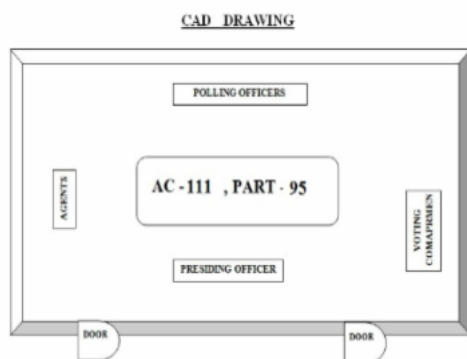

নিৰ্বাচক পঞ্জীয়ন বিষয়াৰ স্বাক্ষৰ

Nazri Naksha

Google Map View

Polling Station Building Front View

ভোটগ্ৰহন কেন্দ্ৰৰ সন্মুখৰ দৃশ্য

Cad View

Key MAP View

1 নাম : মন্বাচ আলি পিতাৰ নাম: মিঞা হুছেইন ঘৰ নং : 1 বয়স : 67 লিঙ্গ : পুৰুষ	HNF8234626 ফটো উপলব্ধ	2 নাম : হনুফা খাতুন স্বামীৰ নাম: মন্বাচ আলি ঘৰ নং : 1 বয়স : 54 লিঙ্গ : মহিলা	HNF8234637 ফটো উপলব্ধ	3 নাম : তাজিমুল ইছলাম পিতাৰ নাম: মন্বাচ আলি ঘৰ নং : 1 বয়স : 30 লিঙ্গ : পুৰুষ	HNF0000869 ফটো উপলব্ধ
4 নাম : হাফিজুল আলি পিতাৰ নাম: মন্বাচ আলি ঘৰ নং : 1 বয়স : 27 লিঙ্গ : পুৰুষ	HNF0001438 ফটো উপলব্ধ	5 নাম : জাহিদা বিবি স্বামীৰ নাম: তাজিমুল ইছলাম ঘৰ নং : 1 বয়স : 27 লিঙ্গ : মহিলা	HNF0396895 ফটো উপলব্ধ	6 নাম : মঃ জান্নাতুল ইছলাম পিতাৰ নাম: মঃ মোম্বস আলী ঘৰ নং : 1 বয়স : 26 লিঙ্গ : পুৰুষ	HNF2107407 ফটো উপলব্ধ
7 নাম : জুছনাৰা বেগম স্বামীৰ নাম: হাফিজুল আলি ঘৰ নং : 01 বয়স : 24 লিঙ্গ : মহিলা	HNF2107449 ফটো উপলব্ধ	8 নাম : নাজিমা বেগম পিতাৰ নাম: হুছেইন আলী ঘৰ নং : 1 বয়স : 22 লিঙ্গ : মহিলা	HNF2105724 ফটো উপলব্ধ	9 নাম : হেপজুল আলী পিতাৰ নাম: মন্বাচ আলী ঘৰ নং : 1 বয়স : 22 লিঙ্গ : পুৰুষ	OLP0094268 ফটো উপলব্ধ
10 নাম : বহিদুল ইছলাম পিতাৰ নাম: চৰিফুল ইছলাম ঘৰ নং : 1খ বয়স : 24 লিঙ্গ : পুৰুষ	HNF0508614 ফটো উপলব্ধ	11 নাম : অজিদা খাতুন স্বামীৰ নাম: মহৰ আলি ঘৰ নং : 1গ বয়স : 35 লিঙ্গ : মহিলা	HNF0219204 ফটো উপলব্ধ	12 নাম : ইলিয়াচ আলি পিতাৰ নাম: চৰিফউৰ বহমান ঘৰ নং : 1গ বয়স : 35 লিঙ্গ : পুৰুষ	HNF0231175 ফটো উপলব্ধ
13 নাম : চুলতানা বেগম স্বামীৰ নাম: আমানুৰ আলী ঘৰ নং : 1গ বয়স : 32 লিঙ্গ : মহিলা	HNF0220541 ফটো উপলব্ধ	14 নাম : চাদিকা বেগম পিতাৰ নাম: জামাল উদ্দিন ঘৰ নং : 1গ বয়স : 31 লিঙ্গ : মহিলা	HNF0211524 ফটো উপলব্ধ	15 নাম : বমজান আলি পিতাৰ নাম: চৰিফউৰ ইছলাম ঘৰ নং : 1গ বয়স : 28 লিঙ্গ : পুৰুষ	HNF0230763 ফটো উপলব্ধ
16 নাম : মমিতা বেগম স্বামীৰ নাম: বমজান আলী ঘৰ নং : 1 গ বয়স : 30 লিঙ্গ : মহিলা	HNF2105740 ফটো উপলব্ধ	17 নাম : মমতাজ বেগম পিতাৰ নাম: আব্দুল কালাম ঘৰ নং : 1ক বয়স : 23 লিঙ্গ : মহিলা	HNF0563452 ফটো উপলব্ধ	18 নাম : নূৰ জামাল আলি পিতাৰ নাম: মীৰ চাহেদ আলি ঘৰ নং : 1 ক বয়স : 29 লিঙ্গ : পুৰুষ	OLP0115469 ফটো উপলব্ধ
19 নাম : বজিবুল ইছলাম পিতাৰ নাম: সৌৰিফুল ইছলাম ঘৰ নং : 1 খ বয়স : 23 লিঙ্গ : পুৰুষ	HNF0565648 ফটো উপলব্ধ	20 নাম : হাশীনা খাতুন স্বামীৰ নাম: বশিদুল ইছলাম ঘৰ নং : 1 খ বয়স : 23 লিঙ্গ : মহিলা	HNF0565606 ফটো উপলব্ধ	21 নাম : বাজীনা খাতুন স্বামীৰ নাম: বাজিবুল ঘৰ নং : 1 খ বয়স : 21 লিঙ্গ : মহিলা	OLP0071282 ফটো উপলব্ধ
22 নাম : নাজিবুল ইছলাম পিতাৰ নাম: ছাইদুল ঘৰ নং : 1 বয়স : 21 লিঙ্গ : পুৰুষ	OLP0071316 ফটো উপলব্ধ	23 নাম : চৰিফাল ইছলাম পিতাৰ নাম: ইলিমউদ্দিন ইছলাম ঘৰ নং : 1গ বয়স : 77 লিঙ্গ : পুৰুষ	HNF8234728 ফটো উপলব্ধ	24 নাম : নূৰউদ্দিন আলী পিতাৰ নাম: কুদ্দুচ আলী ঘৰ নং : 1খ বয়স : 74 লিঙ্গ : পুৰুষ	HNF8234671 ফটো উপলব্ধ
25 নাম : আঃ কালাম পিতাৰ নাম: আবাল মুনচি ঘৰ নং : 1ক বয়স : 67 লিঙ্গ : পুৰুষ	HNF8234648 ফটো উপলব্ধ	26 নাম : ফতেমা খাতুন স্বামীৰ নাম: চৰিফাল ইছলাম ঘৰ নং : 1গ বয়স : 67 লিঙ্গ : মহিলা	HNF8234739 ফটো উপলব্ধ	27 নাম : আমিনা খাতুন স্বামীৰ নাম: নূৰউদ্দিন আলি ঘৰ নং : 1খ বয়স : 64 লিঙ্গ : মহিলা	HNF8234682 ফটো উপলব্ধ
28 নাম : চুলেমা খাতুন স্বামীৰ নাম: আঃ কালাম ঘৰ নং : 1ক বয়স : 60 লিঙ্গ : মহিলা	HNF8234659 ফটো উপলব্ধ	29 নাম : মকবুল আলী পিতাৰ নাম: চৰিফাল আলী ঘৰ নং : 1গ বয়স : 47 লিঙ্গ : পুৰুষ	HNF8234740 ফটো উপলব্ধ	30 নাম : সৌৰিফ ল ইছলাম পিতাৰ নাম: নূৰউদ্দিন ইছলাম ঘৰ নং : 1খ বয়স : 47 লিঙ্গ : পুৰুষ	HNF8234693 ফটো উপলব্ধ