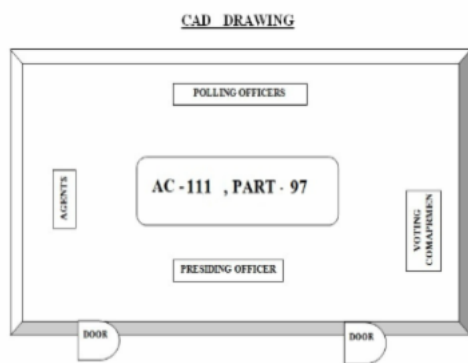

নিৰ্বাচক পঞ্জীয়ন বিষয়াৰ স্বাক্ষৰ

Nazri Naksha

Google Map View

Polling Station Building Front View

ভোটগ্ৰহন কেন্দ্ৰৰ সন্মুখৰ দৃশ্য

Cad View

Key MAP View

1 নাম : টুনিৰাম শইকীয়া পিতাৰ নাম: বগাই শইকীয়া ঘৰ নং : 1 বয়স : 78 লিঙ্গ : পুৰুষ	HNF8334563 ফটো উপলব্ধ	2 নাম : পদ্মা শইকীয়া স্বামীৰ নাম: টুনিৰাম শইকীয়া ঘৰ নং : 1 বয়স : 74 লিঙ্গ : মহিলা	HNF8334574 ফটো উপলব্ধ	3 নাম : যাদৱ শইকীয়া পিতাৰ নাম: টুনিৰাম শইকীয়া ঘৰ নং : 1 বয়স : 47 লিঙ্গ : পুৰুষ	HNF8334609 ফটো উপলব্ধ
4 নাম : জোনমনি বৰা শইকীয়া স্বামীৰ নাম: জিতু শইকীয়া ঘৰ নং : 1 বয়স : 46 লিঙ্গ : মহিলা	HNF8334596 ফটো উপলব্ধ	5 নাম : কাৰেবী শইকীয়া স্বামীৰ নাম: যাদৱ ঘৰ নং : 1 বয়স : 43 লিঙ্গ : মহিলা	HNF8334610 ফটো উপলব্ধ	6 নাম : পাৰমিতা শইকীয়া মাতৃৰ নাম: জুনমনি শইকীয়া ঘৰ নং : 1 বয়স : 20 লিঙ্গ : মহিলা	OLP0058784 ফটো উপলব্ধ
7 নাম : আজিজুল নাহাৰ তালুকদাৰ পিতাৰ নাম: আজিজুল হক তালুকদাৰ ঘৰ নং : 1 নো বৌনপুৰ বয়স : 19 লিঙ্গ : মহিলা	OLP0118786 ফটো উপলব্ধ	8 নাম : ভীমকান্ত চেতীয়া পিতাৰ নাম: নাথৰাম চেতীয়া ঘৰ নং : 2 বয়স : 76 লিঙ্গ : পুৰুষ	HNF8334621 ফটো উপলব্ধ	9 নাম : দ্বিজেন চেতীয়া পিতাৰ নাম: ভীমকান্ত চেতীয়া ঘৰ নং : 2 বয়স : 49 লিঙ্গ : পুৰুষ	HNF8334643 ফটো উপলব্ধ
10 নাম : তৃষ্ণা বুঢ়াগোহাই চেতীয়া স্বামীৰ নাম: দ্বিজেন চেতীয়া ঘৰ নং : 2 বয়স : 45 লিঙ্গ : মহিলা	HNF8334654 ফটো উপলব্ধ	11 নাম : ইক্ৰামুল হুছেইন পিতাৰ নাম: হুছেইন আলি ঘৰ নং : 2 বয়স : 22 লিঙ্গ : পুৰুষ	HNF1734284 ফটো উপলব্ধ	12 নাম : ইনামুল ইছলাম পিতাৰ নাম: হুছেইন আলী ঘৰ নং : 2 কু বয়স : 25 লিঙ্গ : পুৰুষ	HNF1200765 ফটো উপলব্ধ
13 নাম : চাহিদা বেগম স্বামীৰ নাম: ৰৈচাউদ্দিন ঘৰ নং : 2 কু বয়স : 30 লিঙ্গ : মহিলা	HNF0062919 ফটো উপলব্ধ	S 14 নাম : আঞ্জমা বেগম পিতাৰ নাম: হুছেইন আলি ঘৰ নং : 2 কু বয়স : 30 লিঙ্গ : মহিলা	HNF0062927 ফটো উপলব্ধ	15 নাম : হালিমা বেগম স্বামীৰ নাম: ছৰিফুল আলি ঘৰ নং : 2 কু বয়স : 27 লিঙ্গ : মহিলা	HNF0395590 ফটো উপলব্ধ
16 নাম : চালমা বেগম পিতাৰ নাম: হুছেইন আলি ঘৰ নং : 2 কু বয়স : 26 লিঙ্গ : মহিলা	HNF0395665 ফটো উপলব্ধ	17 নাম : হুছেইন আলি পিতাৰ নাম: মফিজুদ্দিন আলি ঘৰ নং : 2 কু বয়স : 72 লিঙ্গ : পুৰুষ	HNF8334665 ফটো উপলব্ধ	18 নাম : জহুৰা খাতুন স্বামীৰ নাম: হুছেইন আলি ঘৰ নং : 2 কু বয়স : 51 লিঙ্গ : মহিলা	HNF8334676 ফটো উপলব্ধ
19 নাম : ৰফিকুল আলী পিতাৰ নাম: হুছেইন আলী ঘৰ নং : 2 কু বয়স : 40 লিঙ্গ : মহিলা	HNF8334687 ফটো উপলব্ধ	20 নাম : চৰিফুল আলী পিতাৰ নাম: হুছেইন আলী ঘৰ নং : 2 কু বয়স : 37 লিঙ্গ : পুৰুষ	HNF8334698 ফটো উপলব্ধ	E 21 নাম : ৰুকিয়া খাতুন স্বামীৰ নাম: ৰফিকুল আলি ঘৰ নং : 2 কু বয়স : 30 লিঙ্গ : মহিলা	HNF8345377 ফটো উপলব্ধ
22 নাম : মাখনী দাস স্বামীৰ নাম: ৰবিন দাস ঘৰ নং : 9 বয়স : 61 লিঙ্গ : মহিলা	HNF8334712 ফটো উপলব্ধ	23 নাম : নিপন দাস পিতাৰ নাম: ৰবিন দাস ঘৰ নং : 9 বয়স : 50 লিঙ্গ : পুৰুষ	HNF8334723 ফটো উপলব্ধ	24 নাম : ৰান বৰা স্বামীৰ নাম: নিপন দাস ঘৰ নং : 9 বয়স : 41 লিঙ্গ : মহিলা	HNF2041727 ফটো উপলব্ধ
25 নাম : অচিন্তা বৰগোঁহাই পিতাৰ নাম: শোভন বৰগোঁহাই ঘৰ নং : 9 বয়স : 23 লিঙ্গ : মহিলা	HNF1650951 ফটো উপলব্ধ	26 নাম : শোভন বৰগোঁহাই পিতাৰ নাম: বিদ্যা বৰগোঁহাই ঘৰ নং : 9 কু বয়স : 52 লিঙ্গ : পুৰুষ	HNF8334734 ফটো উপলব্ধ	27 নাম : দিপালী তামুলী ফুকন স্বামীৰ নাম: শুবল বৰগোঁহাই ঘৰ নং : 9 কু বয়স : 47 লিঙ্গ : মহিলা	HNF8334745 ফটো উপলব্ধ
E 28 নাম : সোমেশ্বৰ সন্দিকৈ পিতাৰ নাম: সোমেশ্বৰ সন্দিকৈ ঘৰ নং : 19 বয়স : 62 লিঙ্গ : পুৰুষ	HNF8334756 ফটো উপলব্ধ	29 নাম : ৰুন মাই সন্দিকৈ স্বামীৰ নাম: সোমেশ্বৰ সন্দিকৈ ঘৰ নং : 19 বয়স : 57 লিঙ্গ : মহিলা	HNF8334767 ফটো উপলব্ধ	30 নাম : কৰবী সন্দিকৈ পিতাৰ নাম: সোমেশ্বৰ সন্দিকৈ ঘৰ নং : 19 বয়স : 38 লিঙ্গ : মহিলা	HNF8334778 ফটো উপলব্ধ