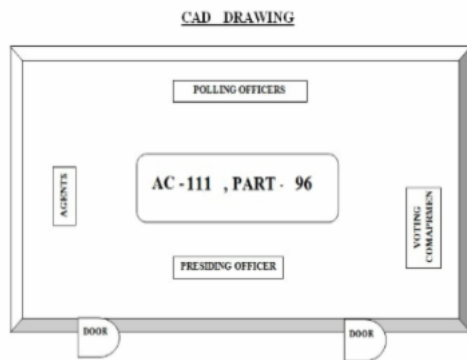

নিৰ্বাচক পঞ্জীয়ন বিষয়াৰ স্বাক্ষৰ

Nazri Naksha

Google Map View

Polling Station Building Front View

ভোটগ্ৰহন কেন্দ্ৰৰ সন্মুখৰ দৃশ্য

Cad View

Key MAP View

1 নাম : আফিয়া খাতুন স্বামীৰ নাম : সাহিল উদ্দিন ঘৰ নং : 07 বয়স : 29 লিঙ্গ : মহিলা	HQG0316521 ফটো উপলব্ধ	2 নাম : চিৰাজুল হক পিতাৰ নাম : মোহৰ উদ্দিন ঘৰ নং : 25 বয়স : 25 লিঙ্গ : পুৰুষ	HNF0564955 ফটো উপলব্ধ	3 নাম : আচমা বেগম স্বামীৰ নাম : হাচেন আলি ঘৰ নং : 29 বয়স : 32 লিঙ্গ : মহিলা	HNF0498410 ফটো উপলব্ধ
4 নাম : কামিয়া চাওতাল পিতাৰ নাম : দাচমত চাওতাল ঘৰ নং : 36 বয়স : 54 লিঙ্গ : পুৰুষ	HNF8239858 ফটো উপলব্ধ	5 নাম : আনোৰা বেগম স্বামীৰ নাম : বমজান আলী ঘৰ নং : 43 বয়স : 54 লিঙ্গ : মহিলা	HNF8240242 ফটো উপলব্ধ	6 নাম : নুৰ মহম্মদ আলী পিতাৰ নাম : কাহেম আলী ঘৰ নং : 45 বয়স : 29 লিঙ্গ : পুৰুষ	HNF1222660 ফটো উপলব্ধ
7 নাম : গায়ত্ৰী দাস পিতাৰ নাম : কৃষ্ণ দাস ঘৰ নং : 45 বয়স : 19 লিঙ্গ : মহিলা	OLP0129387 ফটো উপলব্ধ	8 নাম : জানমনি ভৰালী কলিতা স্বামীৰ নাম : গুন কান্ত কলিতা ঘৰ নং : 96 বয়স : 35 লিঙ্গ : মহিলা	HNF0625434 ফটো উপলব্ধ	9 নাম : বঞ্জিত চাউতাল পিতাৰ নাম : নিমল ঘৰ নং : 76 বয়স : 22 লিঙ্গ : পুৰুষ	OLP0073072 ফটো উপলব্ধ
10 নাম : তাৰিকুল আলি মন্নাছ পিতাৰ নাম : আলি ঘৰ নং : 82 বয়স : 23 লিঙ্গ : পুৰুষ	HNF1773076 ফটো উপলব্ধ	11 নাম : বোশনআৰা বেগম পিতাৰ নাম : কুৱাদ আলি ঘৰ নং : 89 বয়স : 25 লিঙ্গ : মহিলা	HNF0431684 ফটো উপলব্ধ	12 নাম : তচলিমা বেগম স্বামীৰ নাম : আবিদুল ইছলাম ঘৰ নং : 105 বয়স : 26 লিঙ্গ : মহিলা	HNF0431486 ফটো উপলব্ধ
13 নাম : মোক্ষিকা বেগম স্বামীৰ নাম : আব্দুল শফিক ঘৰ নং : 108 বয়স : 23 লিঙ্গ : মহিলা	HNF2100899 ফটো উপলব্ধ	14 নাম : মফিদা বেগম স্বামীৰ নাম : বুবুল আলি ঘৰ নং : 109 বয়স : 31 লিঙ্গ : মহিলা	HNF0426262 ফটো উপলব্ধ	15 নাম : ছামাদুল ইছলাম পিতাৰ নাম : আব্দুল চুভান ঘৰ নং : 110 বয়স : 26 লিঙ্গ : পুৰুষ	HNF0621706 ফটো উপলব্ধ
16 নাম : আসাদুল ইছলাম পিতাৰ নাম : আব্দুল চুভান ঘৰ নং : 110 বয়স : 24 লিঙ্গ : পুৰুষ	HNF0598524 ফটো উপলব্ধ	17 নাম : কুকিয়া বেগম স্বামীৰ নাম : নাজিবুল হক ঘৰ নং : 110 বয়স : 23 লিঙ্গ : মহিলা	HNF0621698 ফটো উপলব্ধ	18 নাম : গুট চৰকাৰ পিতাৰ নাম : আজমুদ্দীন আলি ঘৰ নং : 111 বয়স : 24 লিঙ্গ : পুৰুষ	HNF1753060 ফটো উপলব্ধ
19 নাম : জমিৰন বেগম স্বামীৰ নাম : ইছলাম আলী ঘৰ নং : 112 বয়স : 33 লিঙ্গ : মহিলা	HNF0503508 ফটো উপলব্ধ	20 নাম : চুমক বেগম স্বামীৰ নাম : ইছমাইল আলী ঘৰ নং : 112 বয়স : 26 লিঙ্গ : মহিলা	OLP0034439 ফটো উপলব্ধ	21 নাম : আফৰুজা বেগম স্বামীৰ নাম : নৰমহম্মদ আলি ঘৰ নং : 117 বয়স : 22 লিঙ্গ : মহিলা	OLP0035915 ফটো উপলব্ধ
22 নাম : ইজনাৰা বেগম স্বামীৰ নাম : মুস্তাফা আলি ঘৰ নং : 119 বয়স : 25 লিঙ্গ : মহিলা	HNF0428458 ফটো উপলব্ধ	23 নাম : চৈয়দ আৰিফ হাচান পিতাৰ নাম : চৈয়দ আব্দুল বহমান ঘৰ নং : 121 বয়স : 28 লিঙ্গ : পুৰুষ	HNF0427385 ফটো উপলব্ধ	24 নাম : তুলতুলি বেগম পিতাৰ নাম : মজনুৰ আলি ঘৰ নং : 120 বয়স : 31 লিঙ্গ : মহিলা	HNF0398651 ফটো উপলব্ধ
25 নাম : ছালমা বেগম স্বামীৰ নাম : বাফিকুল ইছলাম ঘৰ নং : 122 বয়স : 23 লিঙ্গ : মহিলা	OLP0016501 ফটো উপলব্ধ	26 নাম : চালমী চাওতাল স্বামীৰ নাম : মঙলা চাওতাল ঘৰ নং : 130 বয়স : 59 লিঙ্গ : মহিলা	HNF8239836 ফটো উপলব্ধ	27 নাম : মঙলা চাওতাল পিতাৰ নাম : মালু চাওতাল ঘৰ নং : 130 বয়স : 54 লিঙ্গ : পুৰুষ	HNF8239825 ফটো উপলব্ধ
28 নাম : নিতুল চাওতাল পিতাৰ নাম : মঙলা চাওতাল ঘৰ নং : 133 বয়স : 41 লিঙ্গ : পুৰুষ	HNF8239847 ফটো উপলব্ধ	29 নাম : মিলকা চাওতাল স্বামীৰ নাম : নিতুল চাওতাল ঘৰ নং : 133 বয়স : 36 লিঙ্গ : মহিলা	HNF8244288 ফটো উপলব্ধ	30 নাম : মুন চাওতাল পিতাৰ নাম : মঙলা চাওতাল ঘৰ নং : 133 বয়স : 28 লিঙ্গ : মহিলা	HNF0028456 ফটো উপলব্ধ