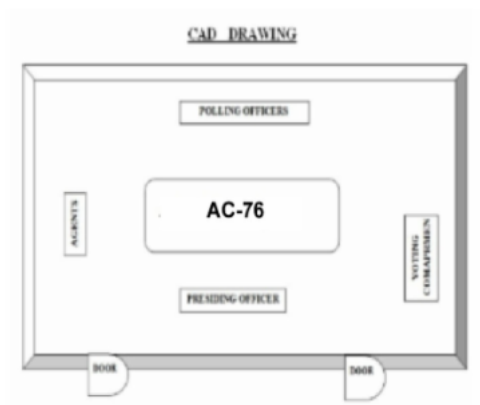

নিৰ্বাচক পঞ্জীয়ন বিষয়াৰ স্বাক্ষৰ

Nazri Naksha

Google Map View

Polling Station Building Front View

ভোটগ্রহন কেন্দ্ৰৰ সন্মুখৰ দৃশ্য

Cad View

Key MAP View

1 নাম : চুৰাব আলি পিতাৰ নাম: আঃ হাছেন আলি ঘৰ নং : 892 বয়স : 71 লিঙ্গ : পুৰুষ	HNF6944985 ফটো উপলব্ধ	2 নাম : হালিমা খাতুন স্বামীৰ নাম: চুৰাব আলি ঘৰ নং : 892 বয়স : 61 লিঙ্গ : মহিলা	HNF6944996 ফটো উপলব্ধ	3 নাম : মঃ আজিজুৰ আলী পিতাৰ নাম: মঃ চুৰাব আলী ঘৰ নং : 892 বয়স : 41 লিঙ্গ : পুৰুষ	HNF6945002 ফটো উপলব্ধ
4 নাম : হাৰেচা বেগম স্বামীৰ নাম: আজিজুৰ আলি ঘৰ নং : 892 বয়স : 36 লিঙ্গ : মহিলা	HNF6947575 ফটো উপলব্ধ	5 নাম : মহিজুল আলি পিতাৰ নাম: চুৰাব আলি ঘৰ নং : 892 বয়স : 31 লিঙ্গ : পুৰুষ	HNF2035203 ফটো উপলব্ধ	6 নাম : চেহনাজ বেগম স্বামীৰ নাম: চফিকুত আলি ঘৰ নং : 472 বয়স : 30 লিঙ্গ : মহিলা	HNF0134536 ফটো উপলব্ধ
7 নাম : চফিকুল আলি পিতাৰ নাম: চুৰাব আলি ঘৰ নং : 472 বয়স : 28 লিঙ্গ : পুৰুষ	HNF0134569 ফটো উপলব্ধ	8 নাম : আচিয়া খাতুন স্বামীৰ নাম: মহিজুল আলি ঘৰ নং : 892 বয়স : 28 লিঙ্গ : মহিলা	HNF0189951 ফটো উপলব্ধ	9 নাম : আতিকুল আলি পিতাৰ নাম: চুৰাব আলি ঘৰ নং : 892 বয়স : 27 লিঙ্গ : পুৰুষ	HNF0156992 ফটো উপলব্ধ
10 নাম : আলমিনা বেগম স্বামীৰ নাম: আতিকুল আলী ঘৰ নং : 472 বয়স : 25 লিঙ্গ : মহিলা	HNF0368464 ফটো উপলব্ধ	11 নাম : বচিদুল আলী পিতাৰ নাম: চুৰাব আলী ঘৰ নং : 472 বয়স : 25 লিঙ্গ : পুৰুষ	HNF0369934 ফটো উপলব্ধ	12 নাম : চহিদুল আলি পিতাৰ নাম: চুৰাব আলি ঘৰ নং : 892 বয়স : 23 লিঙ্গ : পুৰুষ	HNF1177427 ফটো উপলব্ধ
13 নাম : চালেহা বেগম স্বামীৰ নাম: বচিদুল আলী ঘৰ নং : 892 বয়স : 23 লিঙ্গ : মহিলা	HNF1711522 ফটো উপলব্ধ	14 নাম : অহিদুল আলি পিতাৰ নাম: চুৰাব আলি ঘৰ নং : 892 বয়স : 22 লিঙ্গ : পুৰুষ	HNF1733039 ফটো উপলব্ধ	15 নাম : বজনি কমল গগৈ পিতাৰ নাম: জগন্নাথ গগৈ ঘৰ নং : 472 বয়স : 22 লিঙ্গ : পুৰুষ	OLP0014993 ফটো উপলব্ধ
16 নাম : যতিন গগৈ পিতাৰ নাম: গজেন গগৈ ঘৰ নং : 893 বয়স : 62 লিঙ্গ : পুৰুষ	HNF6945013 ফটো উপলব্ধ	17 নাম : বস্তি গগৈ স্বামীৰ নাম: যতিন গগৈ ঘৰ নং : 893 বয়স : 52 লিঙ্গ : মহিলা	HNF6945024 ফটো উপলব্ধ	18 নাম : বেবী গগৈ পিতাৰ নাম: যতীন গগৈ ঘৰ নং : 473 বয়স : 28 লিঙ্গ : মহিলা	HNF0134635 ফটো উপলব্ধ
19 নাম : পবিত্ৰ গগৈ পিতাৰ নাম: জাতিন গগৈ ঘৰ নং : 893 বয়স : 27 লিঙ্গ : পুৰুষ	HNF0499301 ফটো উপলব্ধ	20 নাম : সুমন চাহ মাতৃৰ নাম: ৰাজমনি দেবী ঘৰ নং : 473 বয়স : 26 লিঙ্গ : মহিলা	OLP0010165 ফটো উপলব্ধ	21 নাম : প্ৰিতী ছেত্ৰী পিতাৰ নাম: নিৰঞ্জন ছেত্ৰী ঘৰ নং : 893 বয়স : 25 লিঙ্গ : মহিলা	HNF0553339 ফটো উপলব্ধ
22 নাম : ৰোবী গগৈ পিতাৰ নাম: জতীন গগৈ ঘৰ নং : 893 বয়স : 24 লিঙ্গ : মহিলা	HNF0507871 ফটো উপলব্ধ	23 নাম : পাৰ্বতী বিশ্বাস দাস স্বামীৰ নাম: প্ৰসেনজিত দাস ঘৰ নং : 473 বয়স : 23 লিঙ্গ : মহিলা	OLP0006932 ফটো উপলব্ধ	24 নাম : ৰাজু চাহ মাতৃৰ নাম: ৰাজমনি দেবী ঘৰ নং : 473 বয়স : 23 লিঙ্গ : পুৰুষ	OLP0010975 ফটো উপলব্ধ
25 নাম : ৰাহুল চাহ মাতৃৰ নাম: ৰাজমনি দেবী ঘৰ নং : 473 বয়স : 21 লিঙ্গ : পুৰুষ	OLP0010181 ফটো উপলব্ধ	26 নাম : কমল শ্বাহ পিতাৰ নাম: শংকৰ শ্বাহ ঘৰ নং : 893 বয়স : 34 লিঙ্গ : পুৰুষ	HNF0503854 ফটো উপলব্ধ	27 নাম : ৰতিব দাস পিতাৰ নাম: যতীশ দাস ঘৰ নং : 893 বয়স : 28 লিঙ্গ : পুৰুষ	HNF0190025 ফটো উপলব্ধ
28 নাম : সতীশ দাস পিতাৰ নাম: খিতীশ দাস ঘৰ নং : 893 বয়স : 28 লিঙ্গ : পুৰুষ	HNF0193094 ফটো উপলব্ধ	S নাম : ৰিংকি দাস পিতাৰ নাম: খিতীশ দাস ঘৰ নং : 473 বয়স : 30 লিঙ্গ : মহিলা	HNF0134619 ফটো উপলব্ধ	30 নাম : ৰিতিব দাস পিতাৰ নাম: যতীশ দাস ঘৰ নং : 893 বয়স : 26 লিঙ্গ : পুৰুষ	HNF0559369 ফটো উপলব্ধ