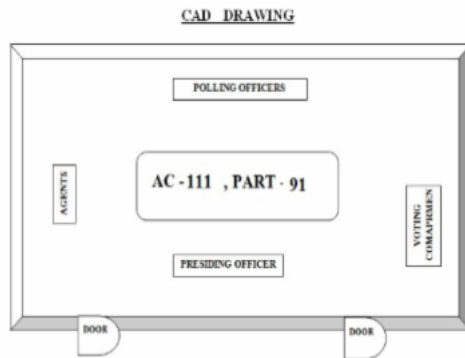

নিৰ্বাচক পঞ্জীয়ন বিষয়াৰ স্বাক্ষৰ

Nazri Naksha

Google Map View

Polling Station Building Front View

ভোটগ্রহন কেন্দ্ৰৰ সন্মুখৰ দৃশ্য

Cad View

Key MAP View

1 নাম : দেব নাথ মৰাং পিতাৰ নাম: তিলেশ্বৰ মৰাং ঘৰ নং : 00 বয়স : 62 লিঙ্গ : পুৰুষ	HNF7838804 ফটো উপলব্ধ	2 নাম : উৎপল গগৈ পিতাৰ নাম: নিপেন গগৈ ঘৰ নং : 00 বয়স : 23 লিঙ্গ : পুৰুষ	HNF1712413 ফটো উপলব্ধ	3 নাম : চাও জেনিথ গগৈ পিতাৰ নাম: ফ.ংটম কুমাৰ গগৈ ঘৰ নং : 0 বয়স : 22 লিঙ্গ : পুৰুষ	OLP0002998 ফটো উপলব্ধ
4 নাম : বিদিশা গগৈ পিতাৰ নাম: শুভ কুমাৰ গগৈ ঘৰ নং : 0 বয়স : 20 লিঙ্গ : মহিলা	OLP0003004 ফটো উপলব্ধ	5 নাম : অন ভূঞা স্বামীৰ নাম: প্ৰবিন ভূঞা ঘৰ নং : 01 বয়স : 58 লিঙ্গ : মহিলা	HNF1712439 ফটো উপলব্ধ	6 নাম : অনীল ভূঞা পিতাৰ নাম: প্ৰবিন ভূঞা ঘৰ নং : 1 বয়স : 44 লিঙ্গ : পুৰুষ	HNF1712447 ফটো উপলব্ধ
7 নাম : মুহীনা কছাৰী ভূঞা স্বামীৰ নাম: অনীল ভূঞা ঘৰ নং : 1 বয়স : 43 লিঙ্গ : মহিলা	HNF1712454 ফটো উপলব্ধ	8 নাম : বিশ্বজিৎ ভূঞা পিতাৰ নাম: প্ৰবিন ভূঞা ঘৰ নং : 1 বয়স : 42 লিঙ্গ : পুৰুষ	HNF1753987 ফটো উপলব্ধ	S 9 নাম : মহিনা দত্ত পিতাৰ নাম: কল্পনা দত্ত ঘৰ নং : 5 বয়স : 46 লিঙ্গ : পুৰুষ	HNF0596742 ফটো উপলব্ধ
10 নাম : অঞ্জনা গগৈ স্বামীৰ নাম: খগেন গগৈ ঘৰ নং : 9 বয়স : 50 লিঙ্গ : মহিলা	HNF0201525 ফটো উপলব্ধ	11 নাম : মুন চৰকাৰ স্বামীৰ নাম: বতন চৰকাৰ ঘৰ নং : 20ক বয়স : 33 লিঙ্গ : মহিলা	HNF0343301 ফটো উপলব্ধ	12 নাম : প্ৰিয়াঙ্কা চৌধুৰী মাতৃৰ নাম: সুনিতা চৌধুৰী ঘৰ নং : 22 বয়স : 23 লিঙ্গ : মহিলা	HNF1759570 ফটো উপলব্ধ
S 13 নাম : টুত কলিতা স্বামীৰ নাম: অমৃত কলিতা ঘৰ নং : 25ক বয়স : 42 লিঙ্গ : মহিলা	HNF2090983 ফটো উপলব্ধ	14 নাম : জোনালী গগৈ মৰাং স্বামীৰ নাম: মদন মৰাং ঘৰ নং : 26 বয়স : 31 লিঙ্গ : মহিলা	HNF0346213 ফটো উপলব্ধ	15 নাম : গনেশ গগৈ পিতাৰ নাম: দেৱেন গগৈ ঘৰ নং : 29 বয়স : 36 লিঙ্গ : পুৰুষ	HNF0201764 ফটো উপলব্ধ
16 নাম : নিতুল শিল পিতাৰ নাম: ভোলা শিল ঘৰ নং : 2৮ বয়স : 44 লিঙ্গ : পুৰুষ	HNF7345020 ফটো উপলব্ধ	17 নাম : জয়া শিল বিশ্বাস স্বামীৰ নাম: কমল শিল ঘৰ নং : 2৮ বয়স : 44 লিঙ্গ : মহিলা	HNF7345019 ফটো উপলব্ধ	18 নাম : জীৎ শীল মাতৃৰ নাম: জয়া শীল বিশ্বাস ঘৰ নং : 2৯ বয়স : 25 লিঙ্গ : পুৰুষ	OLP0077305 ফটো উপলব্ধ
E 19 নাম : সৈন্ধা দেবনাথ স্বামীৰ নাম: যাদৱ দেৱনাথ ঘৰ নং : 31 বয়স : 60 লিঙ্গ : মহিলা	HNF0098889 ফটো উপলব্ধ	20 নাম : শান্তিৰাগি বিশ্বাস স্বামীৰ নাম: ফুলচৰণ বিশ্বাস ঘৰ নং : 31 বয়স : 53 লিঙ্গ : মহিলা	HNF7335991 ফটো উপলব্ধ	21 নাম : শম্ভু দেবনাথ পিতাৰ নাম: যাদৱ দেবনাথ ঘৰ নং : 31 বয়স : 42 লিঙ্গ : পুৰুষ	HNF2038279 ফটো উপলব্ধ
22 নাম : সুনকা দেবনাথ স্বামীৰ নাম: শম্ভু দেবনাথ ঘৰ নং : 31 বয়স : 32 লিঙ্গ : মহিলা	HNF0099408 ফটো উপলব্ধ	23 নাম : সঞ্জয় বিশ্বাস পিতাৰ নাম: ফুলচৰণ বিশ্বাস ঘৰ নং : 31 বয়স : 23 লিঙ্গ : পুৰুষ	HNF2083491 ফটো উপলব্ধ	24 নাম : ভৰত চন্দ্ৰ পোদ্দাৰ পিতাৰ নাম: শৰত চন্দ্ৰ পোদ্দাৰ ঘৰ নং : 31ক বয়স : 59 লিঙ্গ : পুৰুষ	HNF2038291 ফটো উপলব্ধ
R 25 নাম : শম্ভু দেবনাথ পিতাৰ নাম: যাদৱ দেবনাথ ঘৰ নং : 31ক বয়স : 44 লিঙ্গ : পুৰুষ	HNF2038315 ফটো উপলব্ধ	26 নাম : প্ৰিয়ংকা সোনোৱাল মাতৃৰ নাম: অনিমা দাস সোনোৱাল ঘৰ নং : 34 বয়স : 27 লিঙ্গ : মহিলা	HNF2070332 ফটো উপলব্ধ	27 নাম : শিল্পা পাৰে পিতাৰ নাম: ৰূপক পাৰে ঘৰ নং : 45 বয়স : 24 লিঙ্গ : মহিলা	HNF0524082 ফটো উপলব্ধ
R 28 নাম : হোমেন শইকীয়া স্বামীৰ নাম: বিপ্লু গগৈ ঘৰ নং : 58 বয়স : 36 লিঙ্গ : মহিলা	HNF0350207 ফটো উপলব্ধ	29 নাম : নিতিশ কুমাৰ গগৈ মাতৃৰ নাম: মনালিছা গগৈ ঘৰ নং : 78 বয়স : 22 লিঙ্গ : পুৰুষ	OLP0073957 ফটো উপলব্ধ	30 নাম : জ্যোতিকা গগৈ পিতাৰ নাম: কুশল গগৈ ঘৰ নং : ৯৩ বয়স : 26 লিঙ্গ : মহিলা	HNF1692243 ফটো উপলব্ধ