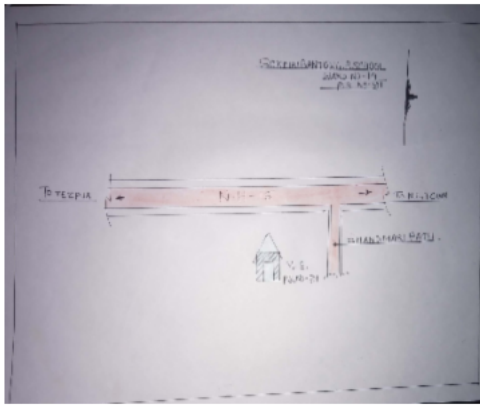

Nazri Naksha