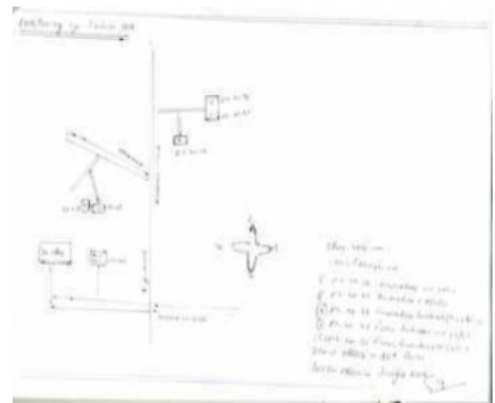

নিৰ্বাচক পঞ্জীয়ন বিষয়াৰ স্বাক্ষৰ

Nazri Naksha

Google Map View

Polling Station Building Front View

ভোটগ্ৰহন কেন্দ্ৰৰ সন্মুখৰ দৃশ্য

Cad View

Key MAP View

1 নাম : বফিকা বেগম স্বামীৰ নাম: লুটফুল আহমেদ হুছেইন ঘৰ নং : 00 বয়স : 63 লিঙ্গ : মহিলা	HNF7738638 ফটো উপলব্ধ	2 নাম : যুচফ যাচীন হুছেইন পিতাৰ নাম: লুটফুল আহমেদ হুছেইন ঘৰ নং : 1 বয়স : 33 লিঙ্গ : পুৰুষ	HNF7741664 ফটো উপলব্ধ	S 3 নাম : জ্যোতি দত্ত স্বামীৰ নাম: অতুল ঘৰ নং : 02 বয়স : 48 লিঙ্গ : মহিলা	HNF2098069 ফটো উপলব্ধ
4 নাম : যুগলচন্দ বৰা পিতাৰ নাম: সদানন্দ বৰা ঘৰ নং : 12 বয়স : 65 লিঙ্গ : পুৰুষ	HNF2037970 ফটো উপলব্ধ	5 নাম : নিতুমনি ভৰালী স্বামীৰ নাম: যুগলচন্দ বৰা ঘৰ নং : 12 বয়স : 55 লিঙ্গ : মহিলা	HNF2038031 ফটো উপলব্ধ	6 নাম : প্ৰাঞ্জল দোলাকাসৰীয়া পিতাৰ নাম: যুগল চন্দ্র বৰা ঘৰ নং : 12 বয়স : 35 লিঙ্গ : পুৰুষ	OLP0056440 ফটো উপলব্ধ
#2 7 নাম : পল্লৱ দোলাকাসৰীয়া পিতাৰ নাম: যুগল চন্দ্র বৰা ঘৰ নং : 12 বয়স : 31 লিঙ্গ : পুৰুষ	HNF2038019 ফটো উপলব্ধ	8 নাম : প্ৰিয়ঙ্কা আগৰৱালা স্বামীৰ নাম: মহিত আগৰৱালা ঘৰ নং : 12 বয়স : 31 লিঙ্গ : মহিলা	HNF0549147 ফটো উপলব্ধ	9 নাম : প্লাৱিতা ডোলাকাসৰীয়া পিতাৰ নাম: যুগল চন্দ্র বৰা ঘৰ নং : 12 বয়স : 30 লিঙ্গ : মহিলা	HNF2037969 ফটো উপলব্ধ
# 10 নাম : খঞ্জন ৰাজবংশী পিতাৰ নাম: দেব কোচ ৰাজবংশী ঘৰ নং : 18 বয়স : 37 লিঙ্গ : পুৰুষ	HNF7735195 ফটো উপলব্ধ	S 11 নাম : পদমী হাজৰিকা স্বামীৰ নাম: খঞ্জন ঘৰ নং : 14 বয়স : 25 লিঙ্গ : মহিলা	HNF2081784 ফটো উপলব্ধ	S 12 নাম : নাচৰিন হাজৰিকা খান পিতাৰ নাম: চন্দ্ৰফুল খান ঘৰ নং : 18 বয়স : 35 লিঙ্গ : মহিলা	HNF7734567 ফটো উপলব্ধ
13 নাম : ৰাহুল বৰভূঞা পিতাৰ নাম: চন্দ্ৰকুল বৰভূঞা ঘৰ নং : 21 বয়স : 24 লিঙ্গ : পুৰুষ	HNF0580183 ফটো উপলব্ধ	S 14 নাম : লটিফ আলী পিতাৰ নাম: অচিফ আলী ঘৰ নং : 27 বয়স : 24 লিঙ্গ : পুৰুষ	HNF2068054 ফটো উপলব্ধ	S 15 নাম : দুৰ্গা হাতীমুৰীয়া পিতাৰ নাম: প্ৰিয়বৰ হাতীমুৰীয়া ঘৰ নং : 36 বয়স : 73 লিঙ্গ : পুৰুষ	HNF2038144 ফটো উপলব্ধ
S 16 নাম : শান্তনু বৰগোহাঁই পিতাৰ নাম: নগেন্দ্ৰ বৰগোহাঁই ঘৰ নং : 35 বয়স : 46 লিঙ্গ : পুৰুষ	HNF0186494 ফটো উপলব্ধ	17 নাম : আলম হাজৰিকা পিতাৰ নাম: হাইদৰ হাজৰিকা ঘৰ নং : 44 বয়স : 55 লিঙ্গ : পুৰুষ	OLP0135962 ফটো উপলব্ধ	18 নাম : জাহানাৰা বেগম স্বামীৰ নাম: আলম হাজৰিকা ঘৰ নং : 44 বয়স : 42 লিঙ্গ : মহিলা	OLP0069989 ফটো উপলব্ধ
19 নাম : আশীস আগৰৱালা পিতাৰ নাম: তাৰাচাদ আগৰৱালা ঘৰ নং : 45 বয়স : 24 লিঙ্গ : পুৰুষ	HNF0549246 ফটো উপলব্ধ	20 নাম : ৰাতুল কলিতা পিতাৰ নাম: মৃত সোনাৰাম কলিতা ঘৰ নং : 8৮গ বয়স : 63 লিঙ্গ : পুৰুষ	HNF7741960 ফটো উপলব্ধ	21 নাম : বিন কলিতা স্বামীৰ নাম: ৰাতুল কলিতা ঘৰ নং : 8৮গ বয়স : 56 লিঙ্গ : মহিলা	HNF7741959 ফটো উপলব্ধ
22 নাম : বৰ্ণালী কলিতা পিতাৰ নাম: ৰাতুল কলিতা ঘৰ নং : 8৮গ বয়স : 34 লিঙ্গ : মহিলা	HNF7741948 ফটো উপলব্ধ	23 নাম : কুশল কলিতা পিতাৰ নাম: ৰাতুল কলিতা ঘৰ নং : 8৮গ বয়স : 32 লিঙ্গ : পুৰুষ	HNF7741926 ফটো উপলব্ধ	24 নাম : সুধিৰ ৰায় পিতাৰ নাম: অমৰচাদ ৰায় ঘৰ নং : ৫1খ বয়স : 62 লিঙ্গ : পুৰুষ	HNF7336847 ফটো উপলব্ধ
25 নাম : অয়ন লাহন পিতাৰ নাম: ৰবিন লাহন ঘৰ নং : 76 ক বয়স : 20 লিঙ্গ : পুৰুষ	OLP0069369 ফটো উপলব্ধ	S 26 নাম : ডনী হতীমুৰীয়া পিতাৰ নাম: দুৰ্গা হাতীমুৰীয়া ঘৰ নং : ৭৭ বয়স : 42 লিঙ্গ : পুৰুষ	HNF2038133 ফটো উপলব্ধ	27 নাম : হৃতিকা বৰা মাতৃৰ নাম: গায়ত্ৰী ঘৰ নং : 95 বয়স : 23 লিঙ্গ : মহিলা	OLP0055624 ফটো উপলব্ধ
28 নাম : জাহানাৰা হাজৰিকা পিতাৰ নাম: কুচুৰ আলি হাজৰিকা ঘৰ নং : 128 বয়স : 70 লিঙ্গ : মহিলা	HNF2038020 ফটো উপলব্ধ	29 নাম : পাৰবিন হাজৰিকা পিতাৰ নাম: কুচুৰ আলি হাজৰিকা ঘৰ নং : 128 বয়স : 49 লিঙ্গ : মহিলা	HNF2038008 ফটো উপলব্ধ	S 30 নাম : মেহজবিন হাজৰিকা পিতাৰ নাম: কুচুৰ আলি হাজৰিকা ঘৰ নং : 128 বয়স : 44 লিঙ্গ : মহিলা	HNF2037992 ফটো উপলব্ধ