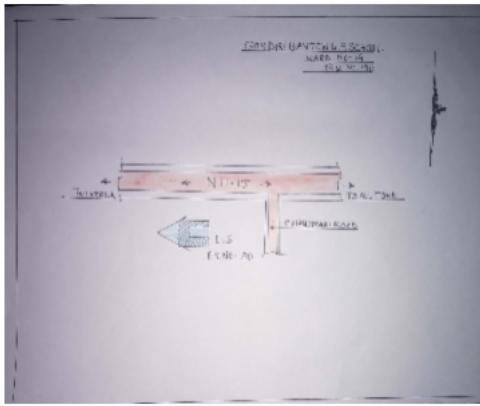

নিৰ্বাচক পঞ্জীয়ন বিষয়াৰ স্বাক্ষৰ

Nazri Naksha

Google Map View

Polling Station Building Front View

ভোটগ্ৰহন কেন্দ্ৰৰ সন্মুখৰ দৃশ্য

Cad View

Key MAP View

1 নাম : বফিকা বেগম স্বামীৰ নাম: লুটফুল আহমেদ হুছেইন ঘৰ নং : 00 বয়স : 63 লিঙ্গ : মহিলা	HNF7738638 ফটো উপলব্ধ	2 নাম : যুচফ যাচীন হুছেইন পিতাৰ নাম: লুটফুল আহমেদ হুছেইন ঘৰ নং : 1 বয়স : 33 লিঙ্গ : পুৰুষ	HNF7741664 ফটো উপলব্ধ	S 3 নাম : জ্যোতি দত্ত স্বামীৰ নাম: অতুল ঘৰ নং : 02 বয়স : 48 লিঙ্গ : মহিলা	HNF2098069 ফটো উপলব্ধ
4 নাম : যুগলচন্দ বৰা পিতাৰ নাম: সদানন্দ বৰা ঘৰ নং : 12 বয়স : 65 লিঙ্গ : পুৰুষ	HNF2037970 ফটো উপলব্ধ	5 নাম : নিতুমনি ভৰালী স্বামীৰ নাম: যুগলচন্দ বৰা ঘৰ নং : 12 বয়স : 55 লিঙ্গ : মহিলা	HNF2038031 ফটো উপলব্ধ	6 নাম : প্ৰাঞ্জল দোলাকাসৰীয়া পিতাৰ নাম: যুগল চন্দ্র বৰা ঘৰ নং : 12 বয়স : 35 লিঙ্গ : পুৰুষ	OLP0056440 ফটো উপলব্ধ
#2 7 নাম : পল্লৱ দোলাকাসৰীয়া পিতাৰ নাম: যুগল চন্দ্র বৰা ঘৰ নং : 12 বয়স : 31 লিঙ্গ : পুৰুষ	HNF2038019 ফটো উপলব্ধ	8 নাম : প্ৰিয়ঙ্কা আগৰৱালা স্বামীৰ নাম: মহিত আগৰৱালা ঘৰ নং : 12 বয়স : 31 লিঙ্গ : মহিলা	HNF0549147 ফটো উপলব্ধ	9 নাম : প্লাৱিতা ডোলাকাসৰীয়া পিতাৰ নাম: যুগল চন্দ্র বৰা ঘৰ নং : 12 বয়স : 30 লিঙ্গ : মহিলা	HNF2037969 ফটো উপলব্ধ
# 10 নাম : খঞ্জন ৰাজবংশী পিতাৰ নাম: দেব কোচ ৰাজবংশী ঘৰ নং : 18 বয়স : 37 লিঙ্গ : পুৰুষ	HNF7735195 ফটো উপলব্ধ	S 11 নাম : পদমী হাজৰিকা স্বামীৰ নাম: খঞ্জন ঘৰ নং : 14 বয়স : 25 লিঙ্গ : মহিলা	HNF2081784 ফটো উপলব্ধ	S 12 নাম : নাচৰিন হাজৰিকা খান পিতাৰ নাম: চন্দ্ৰফুল খান ঘৰ নং : 18 বয়স : 35 লিঙ্গ : মহিলা	HNF7734567 ফটো উপলব্ধ
13 নাম : ৰাহুল বৰভূঞা পিতাৰ নাম: চন্দ্ৰকুল বৰভূঞা ঘৰ নং : 21 বয়স : 24 লিঙ্গ : পুৰুষ	HNF0580183 ফটো উপলব্ধ	S 14 নাম : লটিফ আলী পিতাৰ নাম: অচিফ আলী ঘৰ নং : 27 বয়স : 24 লিঙ্গ : পুৰুষ	HNF2068054 ফটো উপলব্ধ	S 15 নাম : দুৰ্গা হাতীমুৰীয়া পিতাৰ নাম: প্ৰিয়বৰ হাতীমুৰীয়া ঘৰ নং : 36 বয়স : 73 লিঙ্গ : পুৰুষ	HNF2038144 ফটো উপলব্ধ
S 16 নাম : শান্তনু বৰগোহাঁই পিতাৰ নাম: নগেন্দ্ৰ বৰগোহাঁই ঘৰ নং : 35 বয়স : 46 লিঙ্গ : পুৰুষ	HNF0186494 ফটো উপলব্ধ	17 নাম : আলম হাজৰিকা পিতাৰ নাম: হাইদৰ হাজৰিকা ঘৰ নং : 44 বয়স : 55 লিঙ্গ : পুৰুষ	OLP0135962 ফটো উপলব্ধ	18 নাম : জাহানাৰা বেগম স্বামীৰ নাম: আলম হাজৰিকা ঘৰ নং : 44 বয়স : 42 লিঙ্গ : মহিলা	OLP0069989 ফটো উপলব্ধ
19 নাম : আশীস আগৰৱালা পিতাৰ নাম: তাৰাচাদ আগৰৱালা ঘৰ নং : 45 বয়স : 24 লিঙ্গ : পুৰুষ	HNF0549246 ফটো উপলব্ধ	20 নাম : ৰাতুল কলিতা পিতাৰ নাম: মৃত সোনাৰাম কলিতা ঘৰ নং : 8৮গ বয়স : 63 লিঙ্গ : পুৰুষ	HNF7741960 ফটো উপলব্ধ	21 নাম : বিন কলিতা স্বামীৰ নাম: ৰাতুল কলিতা ঘৰ নং : 8৮গ বয়স : 56 লিঙ্গ : মহিলা	HNF7741959 ফটো উপলব্ধ
22 নাম : বৰ্ণালী কলিতা পিতাৰ নাম: ৰাতুল কলিতা ঘৰ নং : 8৮গ বয়স : 34 লিঙ্গ : মহিলা	HNF7741948 ফটো উপলব্ধ	23 নাম : কুশল কলিতা পিতাৰ নাম: ৰাতুল কলিতা ঘৰ নং : 8৮গ বয়স : 32 লিঙ্গ : পুৰুষ	HNF7741926 ফটো উপলব্ধ	24 নাম : সুধিৰ ৰায় পিতাৰ নাম: অমৰচাদ ৰায় ঘৰ নং : ৫1খ বয়স : 62 লিঙ্গ : পুৰুষ	HNF7336847 ফটো উপলব্ধ
25 নাম : অয়ন লাহন পিতাৰ নাম: ৰবিন লাহন ঘৰ নং : 76 ক বয়স : 20 লিঙ্গ : পুৰুষ	OLP0069369 ফটো উপলব্ধ	S 26 নাম : ডনী হতীমুৰীয়া পিতাৰ নাম: দুৰ্গা হাতীমুৰীয়া ঘৰ নং : ৭৭ বয়স : 42 লিঙ্গ : পুৰুষ	HNF2038133 ফটো উপলব্ধ	27 নাম : হৃতিকা বৰা মাতৃৰ নাম: গায়ত্ৰী ঘৰ নং : 95 বয়স : 23 লিঙ্গ : মহিলা	OLP0055624 ফটো উপলব্ধ
28 নাম : জাহানাৰা হাজৰিকা পিতাৰ নাম: কুচুৰ আলি হাজৰিকা ঘৰ নং : 128 বয়স : 70 লিঙ্গ : মহিলা	HNF2038020 ফটো উপলব্ধ	29 নাম : পাৰবিন হাজৰিকা পিতাৰ নাম: কুচুৰ আলি হাজৰিকা ঘৰ নং : 128 বয়স : 49 লিঙ্গ : মহিলা	HNF2038008 ফটো উপলব্ধ	S 30 নাম : মেহজবিন হাজৰিকা পিতাৰ নাম: কুচুৰ আলি হাজৰিকা ঘৰ নং : 128 বয়স : 44 লিঙ্গ : মহিলা	HNF2037992 ফটো উপলব্ধ