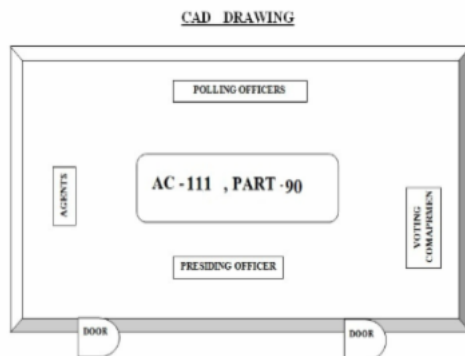

নিৰ্বাচক পঞ্জীয়ন বিষয়াৰ স্বাক্ষৰ

Nazri Naksha

Google Map View

Polling Station Building Front View

ভোটগ্ৰহন কেন্দ্ৰৰ সন্মুখৰ দৃশ্য

Cad View

Key MAP View

1 নাম : বফিকা বেগম স্বামীৰ নাম: লুটফুল আহমেদ হুছেইন ঘৰ নং : 00 বয়স : 63 লিঙ্গ : মহিলা	HNF7738638 ফটো উপলব্ধ	2 নাম : যুচফ যাচীন হুছেইন পিতাৰ নাম: লুটফুল আহমেদ হুছেইন ঘৰ নং : 1 বয়স : 33 লিঙ্গ : পুৰুষ	HNF7741664 ফটো উপলব্ধ	S 3 নাম : জ্যোতি দত্ত স্বামীৰ নাম: অতুল ঘৰ নং : 02 বয়স : 48 লিঙ্গ : মহিলা	HNF2098069 ফটো উপলব্ধ
4 নাম : যুগলচন্দ বৰা পিতাৰ নাম: সদানন্দ বৰা ঘৰ নং : 12 বয়স : 65 লিঙ্গ : পুৰুষ	HNF2037970 ফটো উপলব্ধ	5 নাম : নিতুমনি ভৰালী স্বামীৰ নাম: যুগলচন্দ বৰা ঘৰ নং : 12 বয়স : 55 লিঙ্গ : মহিলা	HNF2038031 ফটো উপলব্ধ	6 নাম : প্ৰাঞ্জল দোলাকাসৰীয়া পিতাৰ নাম: যুগল চন্দ্র বৰা ঘৰ নং : 12 বয়স : 35 লিঙ্গ : পুৰুষ	OLP0056440 ফটো উপলব্ধ
#2 7 নাম : পল্লৱ দোলাকাসৰীয়া পিতাৰ নাম: যুগল চন্দ্র বৰা ঘৰ নং : 12 বয়স : 31 লিঙ্গ : পুৰুষ	HNF2038019 ফটো উপলব্ধ	8 নাম : প্ৰিয়ঙ্কা আগৰৱালা স্বামীৰ নাম: মহিত আগৰৱালা ঘৰ নং : 12 বয়স : 31 লিঙ্গ : মহিলা	HNF0549147 ফটো উপলব্ধ	9 নাম : প্লাৱিতা ডোলাকাসৰীয়া পিতাৰ নাম: যুগল চন্দ্র বৰা ঘৰ নং : 12 বয়স : 30 লিঙ্গ : মহিলা	HNF2037969 ফটো উপলব্ধ
# 10 নাম : খঞ্জন ৰাজবংশী পিতাৰ নাম: দেব কোচ ৰাজবংশী ঘৰ নং : 18 বয়স : 37 লিঙ্গ : পুৰুষ	HNF7735195 ফটো উপলব্ধ	S 11 নাম : পদমী হাজৰিকা স্বামীৰ নাম: খঞ্জন ঘৰ নং : 14 বয়স : 25 লিঙ্গ : মহিলা	HNF2081784 ফটো উপলব্ধ	S 12 নাম : নাচৰিন হাজৰিকা খান পিতাৰ নাম: চন্দ্ৰফুল খান ঘৰ নং : 18 বয়স : 35 লিঙ্গ : মহিলা	HNF7734567 ফটো উপলব্ধ
13 নাম : ৰাহুল বৰভূঞা পিতাৰ নাম: চন্দ্ৰকুল বৰভূঞা ঘৰ নং : 21 বয়স : 24 লিঙ্গ : পুৰুষ	HNF0580183 ফটো উপলব্ধ	S 14 নাম : লটিফ আলী পিতাৰ নাম: অচিফ আলী ঘৰ নং : 27 বয়স : 24 লিঙ্গ : পুৰুষ	HNF2068054 ফটো উপলব্ধ	S 15 নাম : দুৰ্গা হাতীমুৰীয়া পিতাৰ নাম: প্ৰিয়বৰ হাতীমুৰীয়া ঘৰ নং : 36 বয়স : 73 লিঙ্গ : পুৰুষ	HNF2038144 ফটো উপলব্ধ
S 16 নাম : শান্তনু বৰগোহাঁই পিতাৰ নাম: নগেন্দ্ৰ বৰগোহাঁই ঘৰ নং : 35 বয়স : 46 লিঙ্গ : পুৰুষ	HNF0186494 ফটো উপলব্ধ	17 নাম : আলম হাজৰিকা পিতাৰ নাম: হাইদৰ হাজৰিকা ঘৰ নং : 44 বয়স : 55 লিঙ্গ : পুৰুষ	OLP0135962 ফটো উপলব্ধ	18 নাম : জাহানাৰা বেগম স্বামীৰ নাম: আলম হাজৰিকা ঘৰ নং : 44 বয়স : 42 লিঙ্গ : মহিলা	OLP0069989 ফটো উপলব্ধ
19 নাম : আশীস আগৰৱালা পিতাৰ নাম: তাৰাচাদ আগৰৱালা ঘৰ নং : 45 বয়স : 24 লিঙ্গ : পুৰুষ	HNF0549246 ফটো উপলব্ধ	20 নাম : ৰাতুল কলিতা পিতাৰ নাম: মৃত সোনাৰাম কলিতা ঘৰ নং : 8৮গ বয়স : 63 লিঙ্গ : পুৰুষ	HNF7741960 ফটো উপলব্ধ	21 নাম : বিন কলিতা স্বামীৰ নাম: ৰাতুল কলিতা ঘৰ নং : 8৮গ বয়স : 56 লিঙ্গ : মহিলা	HNF7741959 ফটো উপলব্ধ
22 নাম : বৰ্ণালী কলিতা পিতাৰ নাম: ৰাতুল কলিতা ঘৰ নং : 8৮গ বয়স : 34 লিঙ্গ : মহিলা	HNF7741948 ফটো উপলব্ধ	23 নাম : কুশল কলিতা পিতাৰ নাম: ৰাতুল কলিতা ঘৰ নং : 8৮গ বয়স : 32 লিঙ্গ : পুৰুষ	HNF7741926 ফটো উপলব্ধ	24 নাম : সুধিৰ ৰায় পিতাৰ নাম: অমৰচাদ ৰায় ঘৰ নং : ৫1খ বয়স : 62 লিঙ্গ : পুৰুষ	HNF7336847 ফটো উপলব্ধ
25 নাম : অয়ন লাহন পিতাৰ নাম: ৰবিন লাহন ঘৰ নং : 76 ক বয়স : 20 লিঙ্গ : পুৰুষ	OLP0069369 ফটো উপলব্ধ	S 26 নাম : ডনী হতীমুৰীয়া পিতাৰ নাম: দুৰ্গা হাতীমুৰীয়া ঘৰ নং : ৭৭ বয়স : 42 লিঙ্গ : পুৰুষ	HNF2038133 ফটো উপলব্ধ	27 নাম : হৃতিকা বৰা মাতৃৰ নাম: গায়ত্ৰী ঘৰ নং : 95 বয়স : 23 লিঙ্গ : মহিলা	OLP0055624 ফটো উপলব্ধ
28 নাম : জাহানাৰা হাজৰিকা পিতাৰ নাম: কুচুৰ আলি হাজৰিকা ঘৰ নং : 128 বয়স : 70 লিঙ্গ : মহিলা	HNF2038020 ফটো উপলব্ধ	29 নাম : পাৰবিন হাজৰিকা পিতাৰ নাম: কুচুৰ আলি হাজৰিকা ঘৰ নং : 128 বয়স : 49 লিঙ্গ : মহিলা	HNF2038008 ফটো উপলব্ধ	S 30 নাম : মেহজবিন হাজৰিকা পিতাৰ নাম: কুচুৰ আলি হাজৰিকা ঘৰ নং : 128 বয়স : 44 লিঙ্গ : মহিলা	HNF2037992 ফটো উপলব্ধ