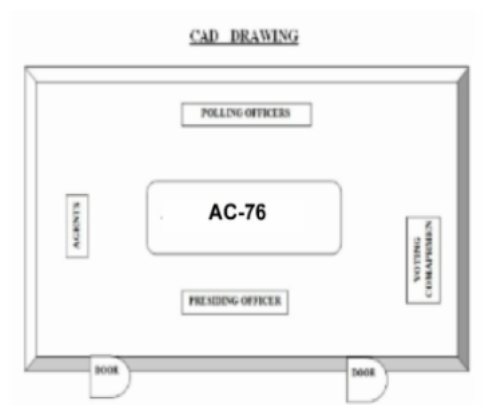

নিৰ্বাচক পঞ্জীয়ন বিষয়াৰ স্বাক্ষৰ

Nazri Naksha

Google Map View

Polling Station Building Front View

ভোটগ্ৰহন কেন্দ্ৰৰ সন্মুখৰ দৃশ্য

Cad View

Key MAP View

1 নাম : জেচমিন বেগম স্বামীৰ নাম : বাবুজান আলি ঘৰ নং : ৭৮২ বয়স : 71 লিঙ্গ : মহিলা	HNF7739540 ফটো উপলব্ধ	2 নাম : মুন আলী বৰুৱা পিতাৰ নাম : বাবুজান আলি ঘৰ নং : ৭৮২ বয়স : 48 লিঙ্গ : পুৰুষ	HNF7739551 ফটো উপলব্ধ	3 নাম : মচফিকা বেগম স্বামীৰ নাম : মঃমুন আলি বৰুৱা ঘৰ নং : ৭৮২ বয়স : 39 লিঙ্গ : মহিলা	HNF7741733 ফটো উপলব্ধ
4 নাম : ৱাকীৰ আলি পিতাৰ নাম : বাবুজান আলি ঘৰ নং : ৭৮২ বয়স : 38 লিঙ্গ : পুৰুষ	HNF7739539 ফটো উপলব্ধ	5 নাম : বন্তী দাস পিতাৰ নাম : মনিকান্ত দাস ঘৰ নং : ৭৮২ বয়স : 51 লিঙ্গ : মহিলা	HNF0347054 ফটো উপলব্ধ	6 নাম : চফিক খান পিতাৰ নাম : বুস্তম খান ঘৰ নং : ৭৮৪ বয়স : 66 লিঙ্গ : পুৰুষ	HNF7739584 ফটো উপলব্ধ
7 নাম : মনোৱাৰা বেগম স্বামীৰ নাম : চফিক খান ঘৰ নং : ৭৮৪ বয়স : 63 লিঙ্গ : মহিলা	HNF7739595 ফটো উপলব্ধ	8 নাম : পাৰভিজ আৰমান পিতাৰ নাম : চফিক খান ঘৰ নং : ৭৮৪ বয়স : 37 লিঙ্গ : মহিলা	HNF7739608 ফটো উপলব্ধ	9 নাম : হাৰফাজ আচলাম খান পিতাৰ নাম : চফিক খান ঘৰ নং : ৭৮৪ বয়স : 33 লিঙ্গ : পুৰুষ	HNF7742418 ফটো উপলব্ধ
10 নাম : হাজেৰা বেগম স্বামীৰ নাম : আব্দুল ৱাহাব ঘৰ নং : ৭৮৭ বয়স : 69 লিঙ্গ : মহিলা	HNF7739620 ফটো উপলব্ধ	11 নাম : বদৌ দোজা পিতাৰ নাম : আব্দুল ৱাহাব ঘৰ নং : ৭৮৭ বয়স : 49 লিঙ্গ : পুৰুষ	HNF7739631 ফটো উপলব্ধ	12 নাম : মুৰ্তাজ আহমেদ পিতাৰ নাম : আব্দুল ৱাহাব ঘৰ নং : ৭৮৭ বয়স : 43 লিঙ্গ : পুৰুষ	HNF7739642 ফটো উপলব্ধ
13 নাম : নাৰমিন বেগম স্বামীৰ নাম : বাবুল খান ঘৰ নং : ৭৮৮ বয়স : 67 লিঙ্গ : মহিলা	HNF7739675 ফটো উপলব্ধ	14 নাম : বাবুল খান পিতাৰ নাম : ইৱাহিম খান ঘৰ নং : ৭৮৮ বয়স : 60 লিঙ্গ : পুৰুষ	HNF7739664 ফটো উপলব্ধ	15 নাম : বুছনা বেগম পিতাৰ নাম : বাবুল খান ঘৰ নং : ৭৮৮ বয়স : 40 লিঙ্গ : মহিলা	HNF7739697 ফটো উপলব্ধ
16 নাম : ৰপালী বেগম স্বামীৰ নাম : ইন্তাজ খান ঘৰ নং : 788 বয়স : 39 লিঙ্গ : মহিলা	HNF0177147 ফটো উপলব্ধ	S 17 নাম : ৰমজান আলি পিতাৰ নাম : চন্নিৰউদ্দিন আলি ঘৰ নং : ৭৮৮ বয়স : 39 লিঙ্গ : পুৰুষ	HNF7741415 ফটো উপলব্ধ	18 নাম : ইন্তাজ খান পিতাৰ নাম : বাবুল খান ঘৰ নং : ৭৮৮ বয়স : 37 লিঙ্গ : পুৰুষ	HNF7741426 ফটো উপলব্ধ
S 19 নাম : মজিদা বেগম স্বামীৰ নাম : ৰমজান আলি ঘৰ নং : ৭৮৮ বয়স : 36 লিঙ্গ : মহিলা	HNF7741404 ফটো উপলব্ধ	20 নাম : ৰফিকুল খান পিতাৰ নাম : বাবুল খান ঘৰ নং : ৭৮৮ বয়স : 34 লিঙ্গ : পুৰুষ	HNF7739700 ফটো উপলব্ধ	21 নাম : পিংকী বেগম পিতাৰ নাম : বাবুল খান ঘৰ নং : 788 বয়স : 31 লিঙ্গ : মহিলা	HNF0177196 ফটো উপলব্ধ
S 22 নাম : ৰাজু আলি পিতাৰ নাম : ৰমজান আলি ঘৰ নং : 788 বয়স : 30 লিঙ্গ : পুৰুষ	HNF0177188 ফটো উপলব্ধ	23 নাম : হাচিনা বেগম স্বামীৰ নাম : ৰমজান আলী ঘৰ নং : 788 বয়স : 30 লিঙ্গ : মহিলা	OLP0044552 ফটো উপলব্ধ	S 24 নাম : অমিনা বেগম পিতাৰ নাম : ৰমজান আলী ঘৰ নং : 788 বয়স : 29 লিঙ্গ : মহিলা	HNF1312107 ফটো উপলব্ধ
25 নাম : নজিন বেগম স্বামীৰ নাম : ৰফিকুল খান ঘৰ নং : 788 বয়স : 28 লিঙ্গ : মহিলা	OLP0104687 ফটো উপলব্ধ	26 নাম : আলিমুদ্দিন পিতাৰ নাম : ৰমজান আলি ঘৰ নং : 788 বয়স : 26 লিঙ্গ : পুৰুষ	HNF0496299 ফটো উপলব্ধ	27 নাম : ৰহিমা বেগম স্বামীৰ নাম : ৰাজু আলি ঘৰ নং : 788 বয়স : 25 লিঙ্গ : মহিলা	HNF0496323 ফটো উপলব্ধ
28 নাম : আকলিমা বেগম স্বামীৰ নাম : আলী মুদ্দিন ঘৰ নং : 788 বয়স : 20 লিঙ্গ : মহিলা	OLP0041582 ফটো উপলব্ধ	29 নাম : জগদীশ প্ৰসাদ আগৰৱালা পিতাৰ নাম : মদন লাল আগৰৱালা ঘৰ নং : ৭৮৯ বয়স : 78 লিঙ্গ : পুৰুষ	HNF7739722 ফটো উপলব্ধ	30 নাম : সুশিলা দেৱী আগৰৱালা স্বামীৰ নাম : জগদীশ প্ৰসাদ আগৰৱালা ঘৰ নং : ৭৮৯ বয়স : 67 লিঙ্গ : মহিলা	HNF7739733 ফটো উপলব্ধ