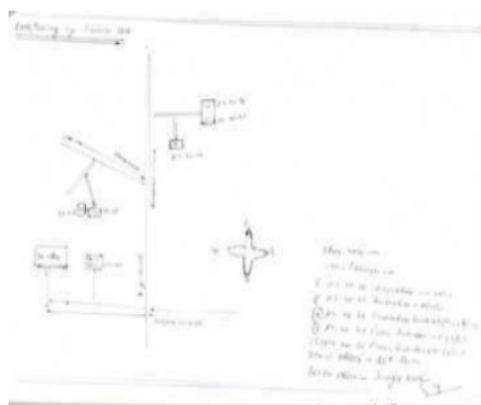

নিৰ্বাচক পঞ্জীয়ন বিষয়াৰ স্বাক্ষৰ

Nazri Naksha

Google Map View

Polling Station Building Front View

ভোটগ্ৰহন কেন্দ্ৰৰ সন্মুখৰ দৃশ্য

Cad View

Key MAP View

S 1 নাম : পল্লবী কলিতা পিতাৰ নাম: প্ৰদীপ কলিতা ঘৰ নং : 00 বয়স : 34 লিঙ্গ : মহিলা	HNF2085827 ফটো উপলব্ধ	2 নাম : পূজা গোস্বামী স্বামীৰ নাম: শচীন দেব গোস্বামী ঘৰ নং : 0 বয়স : 29 লিঙ্গ : মহিলা	HNF0325449 ফটো উপলব্ধ	3 নাম : চুমি নেওগ পিতাৰ নাম: তৰুন নেওগ ঘৰ নং : 11 বয়স : 32 লিঙ্গ : মহিলা	HNF0199554 ফটো উপলব্ধ
4 নাম : আনৱাৰ হুছেইন পিতাৰ নাম: জালাল ঘৰ নং : 14 ডি বয়স : 25 লিঙ্গ : পুৰুষ	HNF2077840 ফটো উপলব্ধ	5 নাম : মৌচুমী বৰভূঞা পিতাৰ নাম: ধন বৰভূঞা ঘৰ নং : 14 ডি বয়স : 22 লিঙ্গ : মহিলা	HNF2073963 ফটো উপলব্ধ	6 নাম : আচমিনা বেগম স্বামীৰ নাম: মুনতাজ ঘৰ নং : 14 ডি বয়স : 22 লিঙ্গ : মহিলা	HNF2077675 ফটো উপলব্ধ
S 7 নাম : মুজামিল আলী পিতাৰ নাম: সিদ্দিক আলী ঘৰ নং : 14 ডি বয়স : 22 লিঙ্গ : পুৰুষ	HNF2096873 ফটো উপলব্ধ	8 নাম : হাচিনা বেগম পিতাৰ নাম: তাহেৰ ঘৰ নং : 14 ডি বয়স : 21 লিঙ্গ : মহিলা	HNF2073666 ফটো উপলব্ধ	9 নাম : আচৰ উদ্দীন পিতাৰ নাম: মুইনুল ঘৰ নং : 14 ডি বয়স : 21 লিঙ্গ : পুৰুষ	HNF2073872 ফটো উপলব্ধ
S 10 নাম : ৰৌচনাৰা বেগম পিতাৰ নাম: চফিকুল হুছেইন ঘৰ নং : 19 ক বয়স : 46 লিঙ্গ : মহিলা	HNF2037265 ফটো উপলব্ধ	11 নাম : তাহাৰ আলী পিতাৰ নাম: হাফিজ আলী ঘৰ নং : 033 বয়স : 68 লিঙ্গ : পুৰুষ	HNF1670058 ফটো উপলব্ধ	12 নাম : জুবোদা খাতুন স্বামীৰ নাম: তাহাৰ আলী ঘৰ নং : 033 বয়স : 52 লিঙ্গ : মহিলা	HNF1669597 ফটো উপলব্ধ
13 নাম : সইফুদ্দিন আহমেদ পিতাৰ নাম: তাহাৰ আলী ঘৰ নং : 033 বয়স : 32 লিঙ্গ : পুৰুষ	HNF1749654 ফটো উপলব্ধ	14 নাম : শাহাবুদ্দিন আহমেদ পিতাৰ নাম: তাহাৰ আলী ঘৰ নং : 033 বয়স : 29 লিঙ্গ : পুৰুষ	HNF1669837 ফটো উপলব্ধ	15 নাম : আয়নুদ্দিন আহমেদ পিতাৰ নাম: তাহেৰ আলী ঘৰ নং : 033 বয়স : 26 লিঙ্গ : পুৰুষ	HNF1749530 ফটো উপলব্ধ
S 16 নাম : ৰুনালী বৰা স্বামীৰ নাম: বিকাশ গগৈ ঘৰ নং : 38 বয়স : 26 লিঙ্গ : মহিলা	HNF0279745 ফটো উপলব্ধ	17 নাম : আনাৰ উদ্দিন আহমেদ পিতাৰ নাম: তাহেৰ আলী ঘৰ নং : 033 বয়স : 24 লিঙ্গ : পুৰুষ	OLP0041285 ফটো উপলব্ধ	18 নাম : তাৰাতান স্বামীৰ নাম: জালাল উদ্দিন ঘৰ নং : 35 বয়স : 62 লিঙ্গ : মহিলা	OLP0096107 ফটো উপলব্ধ
19 নাম : তাৰাব আলী পিতাৰ নাম: জালালউদ্দিন ঘৰ নং : 35 বয়স : 44 লিঙ্গ : পুৰুষ	OLP0041749 ফটো উপলব্ধ	R 20 নাম : লালবানু খাতুন স্বামীৰ নাম: বশুৰুদ্দিন দেৱানী ঘৰ নং : 35 বয়স : 42 লিঙ্গ : মহিলা	HNF2108447 ফটো উপলব্ধ	21 নাম : ছাফিয়া বেগম স্বামীৰ নাম: মফিজ উদ্দিন ঘৰ নং : 35 বয়স : 39 লিঙ্গ : মহিলা	OLP0094821 ফটো উপলব্ধ
22 নাম : আবেদা বেগম পিতাৰ নাম: জালাল ঘৰ নং : 35 বয়স : 35 লিঙ্গ : মহিলা	HNF2077881 ফটো উপলব্ধ	23 নাম : চানৱাৰ হুছেইন পিতাৰ নাম: জালাল উদ্দিন ঘৰ নং : 35 বয়স : 33 লিঙ্গ : পুৰুষ	HNF0401323 ফটো উপলব্ধ	S 24 নাম : চিব্বীনা বেগম স্বামীৰ নাম: জালাল উদ্দিন ঘৰ নং : 35 বয়স : 30 লিঙ্গ : মহিলা	HNF2108454 ফটো উপলব্ধ
S 25 নাম : চিৰবিনা বেগম পিতাৰ নাম: জালাল উদ্দীন ঘৰ নং : 35 বয়স : 29 লিঙ্গ : মহিলা	HNF2096865 ফটো উপলব্ধ	26 নাম : হুছনাৰা বেগম স্বামীৰ নাম: হাবিবুৰ ৰহমান ঘৰ নং : 35 বয়স : 27 লিঙ্গ : মহিলা	OLP0094797 ফটো উপলব্ধ	27 নাম : চাহিদুল ইছলাম পিতাৰ নাম: তাৰাব আলী ঘৰ নং : 35 বয়স : 21 লিঙ্গ : পুৰুষ	HNF2096857 ফটো উপলব্ধ
28 নাম : ফকৰ উদ্দিন পিতাৰ নাম: আব্দুল মজিদ ঘৰ নং : 36 খ বয়স : 38 লিঙ্গ : পুৰুষ	HNF2078632 ফটো উপলব্ধ	# 29 নাম : ফৰিজান খাতুন স্বামীৰ নাম: ফকৰ ঘৰ নং : 36 খ বয়স : 38 লিঙ্গ : মহিলা	HNF2078681 ফটো উপলব্ধ	30 নাম : মৰজিনা বেগম পিতাৰ নাম: হাফিজুল ইছলাম ঘৰ নং : 36 খ বয়স : 33 লিঙ্গ : মহিলা	HNF2078558 ফটো উপলব্ধ