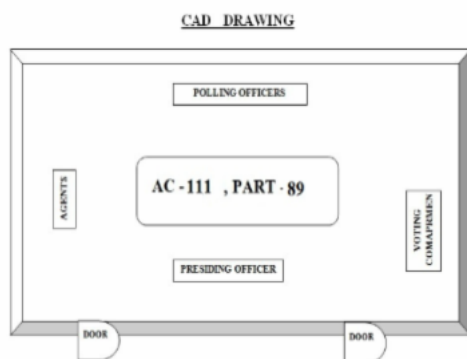

নিৰ্বাচক পঞ্জীয়ন বিষয়াৰ স্বাক্ষৰ

Nazri Naksha

Google Map View

Polling Station Building Front View

ভোটগ্ৰহন কেন্দ্ৰৰ সন্মুখৰ দৃশ্য

Cad View

Key MAP View

S 1 নাম : পল্লবী কলিতা পিতাৰ নাম: প্ৰদীপ কলিতা ঘৰ নং : 00 বয়স : 34 লিঙ্গ : মহিলা	HNF2085827 ফটো উপলব্ধ	2 নাম : পূজা গোস্বামী স্বামীৰ নাম: শচীন দেব গোস্বামী ঘৰ নং : 0 বয়স : 29 লিঙ্গ : মহিলা	HNF0325449 ফটো উপলব্ধ	3 নাম : চুমি নেওগ পিতাৰ নাম: তৰুন নেওগ ঘৰ নং : 11 বয়স : 32 লিঙ্গ : মহিলা	HNF0199554 ফটো উপলব্ধ
4 নাম : আনৱাৰ হুছেইন পিতাৰ নাম: জালাল ঘৰ নং : 14 ডি বয়স : 25 লিঙ্গ : পুৰুষ	HNF2077840 ফটো উপলব্ধ	5 নাম : মৌচুমী বৰভূঞা পিতাৰ নাম: ধন বৰভূঞা ঘৰ নং : 14 ডি বয়স : 22 লিঙ্গ : মহিলা	HNF2073963 ফটো উপলব্ধ	6 নাম : আচমিনা বেগম স্বামীৰ নাম: মুনতাজ ঘৰ নং : 14 ডি বয়স : 22 লিঙ্গ : মহিলা	HNF2077675 ফটো উপলব্ধ
S 7 নাম : মুজামিল আলী পিতাৰ নাম: সিদ্দিক আলী ঘৰ নং : 14 ডি বয়স : 22 লিঙ্গ : পুৰুষ	HNF2096873 ফটো উপলব্ধ	8 নাম : হাচিনা বেগম পিতাৰ নাম: তাহেৰ ঘৰ নং : 14 ডি বয়স : 21 লিঙ্গ : মহিলা	HNF2073666 ফটো উপলব্ধ	9 নাম : আচৰ উদ্দীন পিতাৰ নাম: মুইনুল ঘৰ নং : 14 ডি বয়স : 21 লিঙ্গ : পুৰুষ	HNF2073872 ফটো উপলব্ধ
S 10 নাম : ৰৌচনাৰা বেগম পিতাৰ নাম: চফিকুল হুছেইন ঘৰ নং : 19 ক বয়স : 46 লিঙ্গ : মহিলা	HNF2037265 ফটো উপলব্ধ	11 নাম : তাহাৰ আলী পিতাৰ নাম: হাফিজ আলী ঘৰ নং : 033 বয়স : 68 লিঙ্গ : পুৰুষ	HNF1670058 ফটো উপলব্ধ	12 নাম : জুবোদা খাতুন স্বামীৰ নাম: তাহাৰ আলী ঘৰ নং : 033 বয়স : 52 লিঙ্গ : মহিলা	HNF1669597 ফটো উপলব্ধ
13 নাম : সইফুদ্দিন আহমেদ পিতাৰ নাম: তাহাৰ আলী ঘৰ নং : 033 বয়স : 32 লিঙ্গ : পুৰুষ	HNF1749654 ফটো উপলব্ধ	14 নাম : শাহাবুদ্দিন আহমেদ পিতাৰ নাম: তাহাৰ আলী ঘৰ নং : 033 বয়স : 29 লিঙ্গ : পুৰুষ	HNF1669837 ফটো উপলব্ধ	15 নাম : আয়নুদ্দিন আহমেদ পিতাৰ নাম: তাহেৰ আলী ঘৰ নং : 033 বয়স : 26 লিঙ্গ : পুৰুষ	HNF1749530 ফটো উপলব্ধ
S 16 নাম : ৰুনালী বৰা স্বামীৰ নাম: বিকাশ গগৈ ঘৰ নং : 38 বয়স : 26 লিঙ্গ : মহিলা	HNF0279745 ফটো উপলব্ধ	17 নাম : আনাৰ উদ্দিন আহমেদ পিতাৰ নাম: তাহেৰ আলী ঘৰ নং : 033 বয়স : 24 লিঙ্গ : পুৰুষ	OLP0041285 ফটো উপলব্ধ	18 নাম : তাৰাতান স্বামীৰ নাম: জালাল উদ্দিন ঘৰ নং : 35 বয়স : 62 লিঙ্গ : মহিলা	OLP0096107 ফটো উপলব্ধ
19 নাম : তাৰাব আলী পিতাৰ নাম: জালালউদ্দিন ঘৰ নং : 35 বয়স : 44 লিঙ্গ : পুৰুষ	OLP0041749 ফটো উপলব্ধ	R 20 নাম : লালবানু খাতুন স্বামীৰ নাম: বশুৰুদ্দিন দেৱানী ঘৰ নং : 35 বয়স : 42 লিঙ্গ : মহিলা	HNF2108447 ফটো উপলব্ধ	21 নাম : ছাফিয়া বেগম স্বামীৰ নাম: মফিজ উদ্দিন ঘৰ নং : 35 বয়স : 39 লিঙ্গ : মহিলা	OLP0094821 ফটো উপলব্ধ
22 নাম : আবেদা বেগম পিতাৰ নাম: জালাল ঘৰ নং : 35 বয়স : 35 লিঙ্গ : মহিলা	HNF2077881 ফটো উপলব্ধ	23 নাম : চানৱাৰ হুছেইন পিতাৰ নাম: জালাল উদ্দিন ঘৰ নং : 35 বয়স : 33 লিঙ্গ : পুৰুষ	HNF0401323 ফটো উপলব্ধ	S 24 নাম : চিব্বীনা বেগম স্বামীৰ নাম: জালাল উদ্দিন ঘৰ নং : 35 বয়স : 30 লিঙ্গ : মহিলা	HNF2108454 ফটো উপলব্ধ
S 25 নাম : চিৰবিনা বেগম পিতাৰ নাম: জালাল উদ্দীন ঘৰ নং : 35 বয়স : 29 লিঙ্গ : মহিলা	HNF2096865 ফটো উপলব্ধ	26 নাম : হুছনাৰা বেগম স্বামীৰ নাম: হাবিবুৰ ৰহমান ঘৰ নং : 35 বয়স : 27 লিঙ্গ : মহিলা	OLP0094797 ফটো উপলব্ধ	27 নাম : চাহিদুল ইছলাম পিতাৰ নাম: তাৰাব আলী ঘৰ নং : 35 বয়স : 21 লিঙ্গ : পুৰুষ	HNF2096857 ফটো উপলব্ধ
28 নাম : ফকৰ উদ্দিন পিতাৰ নাম: আব্দুল মজিদ ঘৰ নং : 36 খ বয়স : 38 লিঙ্গ : পুৰুষ	HNF2078632 ফটো উপলব্ধ	# 29 নাম : ফৰিজান খাতুন স্বামীৰ নাম: ফকৰ ঘৰ নং : 36 খ বয়স : 38 লিঙ্গ : মহিলা	HNF2078681 ফটো উপলব্ধ	30 নাম : মৰজিনা বেগম পিতাৰ নাম: হাফিজুল ইছলাম ঘৰ নং : 36 খ বয়স : 33 লিঙ্গ : মহিলা	HNF2078558 ফটো উপলব্ধ