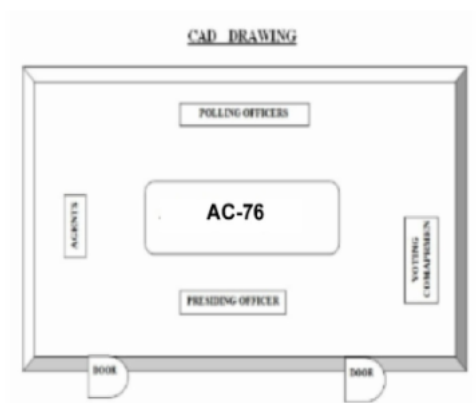

নিৰ্বাচক পঞ্জীয়ন বিষয়াৰ স্বাক্ষৰ

Nazri Naksha

Google Map View

Polling Station Building Front View

ভোটগ্ৰহন কেন্দ্ৰৰ সন্মুখৰ দৃশ্য

Cad View

Key MAP View

1	HNF0199380	ফটো উপলব্ধ	নাম : উম্মো মাকতুম স্বামীৰ নাম : হৰিবুৰৰ বহমান ঘৰ নং : 52 বয়স : 31 লিঙ্গ : মহিলা
2	HNF7940230	ফটো উপলব্ধ	নাম : এজাজ বীন সিৰাজ আহমেদ পিতাৰ নাম : সিৰাজউদ্দিন আহমেদ ঘৰ নং : 301 বয়স : 62 লিঙ্গ : পুৰুষ
3	HNF7940285	ফটো উপলব্ধ	নাম : চকিনা আহমেদ স্বামীৰ নাম : আহিজাজ আহমেদ ঘৰ নং : 301 বয়স : 60 লিঙ্গ : মহিলা
4	HNF0428284	ফটো উপলব্ধ	নাম : ফাৰহিন আহমেদ পিতাৰ নাম : এজাজ বীন সিৰাজ আহমেদ ঘৰ নং : 301 বয়স : 33 লিঙ্গ : মহিলা
5	HNF0428292	ফটো উপলব্ধ	নাম : ফ. হৰাজ. আহমেদ পিতাৰ নাম : এজাজ বীন সিৰাজ আহমেদ ঘৰ নং : 301 বয়স : 30 লিঙ্গ : পুৰুষ
6	HNF7638688	ফটো উপলব্ধ	নাম : ইমৰান হুছেইন পিতাৰ নাম : আব্দুল দিল মহম্মদ ঘৰ নং : ৫৭৩ বয়স : 40 লিঙ্গ : পুৰুষ
7	HNF0199364	ফটো উপলব্ধ	নাম : ফিৰুজা বেগম পিতাৰ নাম : আব্দুল ছাত্তাৰ ঘৰ নং : ৫৭৩ বয়স : 27 লিঙ্গ : মহিলা
8	HNF1762616	ফটো উপলব্ধ	নাম : মজবুন নেহাৰ অন্যান্য : আব্দুল আনাৰ ঘৰ নং : 573 বয়স : 26 লিঙ্গ : মহিলা
9	HNF1762624	ফটো উপলব্ধ	নাম : আব্দুল আনাৰ অন্যান্য : আব্দুল দিল মহম্মদ ঘৰ নং : 573 বয়স : 25 লিঙ্গ : পুৰুষ
10	OLP0025858	ফটো উপলব্ধ	নাম : ফাৰজিনা বেগম স্বামীৰ নাম : আৰফান আলি ঘৰ নং : 573 বয়স : 23 লিঙ্গ : মহিলা
11	HNF0564880	ফটো উপলব্ধ	নাম : মইনুল ইছলাম পিতাৰ নাম : আশ্রফ আলি ঘৰ নং : 573 (খ) বয়স : 23 লিঙ্গ : পুৰুষ
12	HNF0503391	ফটো উপলব্ধ	নাম : বিল্লাল হুছেইন পিতাৰ নাম : আব্দুল জব্বৰ ঘৰ নং : 573 ক বয়স : 24 লিঙ্গ : পুৰুষ
13	HNF0152868	ফটো উপলব্ধ	নাম : উমেহানি বেগম স্বামীৰ নাম : কৰফান আলি ঘৰ নং : 573 ক বয়স : 32 লিঙ্গ : মহিলা
14	HNF0200873	ফটো উপলব্ধ	নাম : আৰফান আলি পিতাৰ নাম : আব্দুল জব্বৰ ঘৰ নং : ৫৭৩ ক বয়স : 29 লিঙ্গ : পুৰুষ
S	15	ফটো উপলব্ধ	নাম : চৰিফা খাতুন স্বামীৰ নাম : ইনুছ আলি ঘৰ নং : ৫৭৩ ক বয়স : 29 লিঙ্গ : মহিলা
16	OLP0020347	ফটো উপলব্ধ	নাম : মাইনুল ইছলাম পিতাৰ নাম : আশ্রফ আলি ঘৰ নং : 573 খ বয়স : 20 লিঙ্গ : পুৰুষ
17	HNF7638713	ফটো উপলব্ধ	নাম : বাইজুদ্দিন আলী পিতাৰ নাম : মইজুদ্দিন ঘৰ নং : ৫৭৩ খ বয়স : 68 লিঙ্গ : পুৰুষ
18	HNF7638724	ফটো উপলব্ধ	নাম : নেকজান বিবী স্বামীৰ নাম : বাইজুদ্দিন আলি ঘৰ নং : ৫৭৩ খ বয়স : 63 লিঙ্গ : মহিলা
19	HNF7638699	ফটো উপলব্ধ	নাম : আব্দুল জব্বৰ পিতাৰ নাম : লুকমান আলী ঘৰ নং : ৫৭৩ ক বয়স : 60 লিঙ্গ : পুৰুষ
20	HNF7638702	ফটো উপলব্ধ	নাম : জামিনা খাতুন স্বামীৰ নাম : আব্দুল জব্বৰ ঘৰ নং : ৫৭৩ ক বয়স : 45 লিঙ্গ : মহিলা
21	HNF7638735	ফটো উপলব্ধ	নাম : আশ্রফ আলি পিতাৰ নাম : বাইজুদ্দিন আলি ঘৰ নং : ৫৭৩ খ বয়স : 44 লিঙ্গ : পুৰুষ
22	HNF7638746	ফটো উপলব্ধ	নাম : মনৱাৰা বেগম স্বামীৰ নাম : আশ্রফ আলি ঘৰ নং : ৫৭৩ ক বয়স : 41 লিঙ্গ : মহিলা
23	HNF7638757	ফটো উপলব্ধ	নাম : ইউচুফ আলী পিতাৰ নাম : বাইজুদ্দিন আলী ঘৰ নং : ৫৭৩ খ বয়স : 41 লিঙ্গ : পুৰুষ
24	HNF2037663	ফটো উপলব্ধ	নাম : মিনাৰা বেগম স্বামীৰ নাম : ইউচুফ আলী ঘৰ নং : ৫৭৩ খ বয়স : 33 লিঙ্গ : মহিলা
E	25	ফটো উপলব্ধ	নাম : আনৱাৰা বেগম স্বামীৰ নাম : হুছেইন আলি ঘৰ নং : ৫৭৩ ক বয়স : 63 লিঙ্গ : মহিলা
26	HNF7638871	ফটো উপলব্ধ	নাম : আক্কেল আলি পিতাৰ নাম : আব্দুল বহমান ঘৰ নং : ৫৭৬ বয়স : 73 লিঙ্গ : পুৰুষ
27	HNF7638882	ফটো উপলব্ধ	নাম : মাহমুদা বেগম স্বামীৰ নাম : আক্কেল আলি ঘৰ নং : ৫৭৬ বয়স : 66 লিঙ্গ : মহিলা
28	HNF7638940	ফটো উপলব্ধ	নাম : মিনাৰ হুছেইন পিতাৰ নাম : আব্দুল মুনিম ঘৰ নং : ৫৭৬ ক বয়স : 53 লিঙ্গ : পুৰুষ
29	HNF7638893	ফটো উপলব্ধ	নাম : জাবেদ আলি পিতাৰ নাম : ইছমত আলি ঘৰ নং : ৫৭৬ বয়স : 52 লিঙ্গ : পুৰুষ
30	HNF7638906	ফটো উপলব্ধ	নাম : আলি মাৰুফ হাছান পিতাৰ নাম : আক্কেল আলি ঘৰ নং : ৫৭৬ বয়স : 40 লিঙ্গ : পুৰুষ