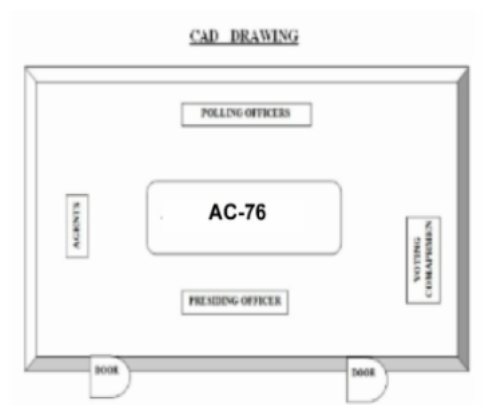

নিৰ্বাচক পঞ্জীয়ন বিষয়াৰ স্বাক্ষৰ

Nazri Naksha

Google Map View

Polling Station Building Front View

ভোটগ্ৰহন কেন্দ্ৰৰ সন্মুখৰ দৃশ্য

Cad View

Key MAP View

<p>S2 1 OLP0061887</p> <p>নাম : গৌৰৱ জ্যোতি দাস পিতাৰ নাম : অক্ষয় ঘৰ নং : 209 বয়স : 20 লিঙ্গ : পুৰুষ</p> <p>ফটো উপলব্ধ</p>	<p>S 2 OLP0122986</p> <p>নাম : নুপৰ দেবনাথ পিতাৰ নাম : জগন্নাথ দেবনাথ ঘৰ নং : 258 বয়স : 22 লিঙ্গ : মহিলা</p> <p>ফটো উপলব্ধ</p>	<p>S2 3 OLP0056432</p> <p>নাম : মানসী বৰুৱা সৰকাৰ স্বামীৰ নাম : বঙ্গম সৰকাৰ ঘৰ নং : 263 বয়স : 22 লিঙ্গ : মহিলা</p> <p>ফটো উপলব্ধ</p>
<p>4 HNF7439181</p> <p>নাম : হৰি চৰকাৰ পিতাৰ নাম : হৰিচৰন চৰকাৰ ঘৰ নং : 265 বয়স : 68 লিঙ্গ : পুৰুষ</p> <p>ফটো উপলব্ধ</p>	<p>5 HNF7439192</p> <p>নাম : দেবী চৰকাৰ স্বামীৰ নাম : হৰি চৰকাৰ ঘৰ নং : 265 বয়স : 63 লিঙ্গ : মহিলা</p> <p>ফটো উপলব্ধ</p>	<p>6 HNF7439205</p> <p>নাম : ৰাজীৱ চৰকাৰ পিতাৰ নাম : হৰি চৰকাৰ ঘৰ নং : 265 বয়স : 44 লিঙ্গ : পুৰুষ</p> <p>ফটো উপলব্ধ</p>
<p>7 HNF7439216</p> <p>নাম : সৰস্বতী চৰকাৰ স্বামীৰ নাম : ৰাজীৱ চৰকাৰ ঘৰ নং : 265 বয়স : 42 লিঙ্গ : মহিলা</p> <p>ফটো উপলব্ধ</p>	<p>8 HNF0624684</p> <p>নাম : ৰাজু চৰকাৰ পিতাৰ নাম : ৰাজীৱ চৰকাৰ ঘৰ নং : 265 বয়স : 25 লিঙ্গ : পুৰুষ</p> <p>ফটো উপলব্ধ</p>	<p>9 HNF2091593</p> <p>নাম : সজাতা পল স্বামীৰ নাম : ৰাজু ঘৰ নং : 265 বয়স : 23 লিঙ্গ : মহিলা</p> <p>ফটো উপলব্ধ</p>
<p>10 OLP0057018</p> <p>নাম : বিজু সৰকাৰ পিতাৰ নাম : ৰাজীৱ সৰকাৰ ঘৰ নং : 265/ৱাদ নো 14 বয়স : 22 লিঙ্গ : পুৰুষ</p> <p>ফটো উপলব্ধ</p>	<p>11 OLP0056978</p> <p>নাম : পুনম সৰকাৰ পিতাৰ নাম : হৰি সৰকাৰ ঘৰ নং : 265/ৱাদ নো 14 বয়স : 21 লিঙ্গ : মহিলা</p> <p>ফটো উপলব্ধ</p>	<p>E 12 HNF7439227</p> <p>নাম : পৰিমল দাস পিতাৰ নাম : অমল্য দাস ঘৰ নং : 269 বয়স : 74 লিঙ্গ : পুৰুষ</p> <p>ফটো উপলব্ধ</p>
<p>13 HNF7439238</p> <p>নাম : পাৰ্ব্বতী দাস স্বামীৰ নাম : পৰিমল দাস ঘৰ নং : 269 বয়স : 69 লিঙ্গ : মহিলা</p> <p>ফটো উপলব্ধ</p>	<p>14 HNF7439249</p> <p>নাম : ৰাজদীপ দাস পিতাৰ নাম : পৰিমল দাস ঘৰ নং : 269 বয়স : 52 লিঙ্গ : পুৰুষ</p> <p>ফটো উপলব্ধ</p>	<p>15 HNF7439250</p> <p>নাম : উত্তম দাস পিতাৰ নাম : পৰিমল দাস ঘৰ নং : 269 বয়স : 47 লিঙ্গ : পুৰুষ</p> <p>ফটো উপলব্ধ</p>
<p>16 HNF7439272</p> <p>নাম : সজল দাস পিতাৰ নাম : পৰিমল দাস ঘৰ নং : 269 বয়স : 45 লিঙ্গ : পুৰুষ</p> <p>ফটো উপলব্ধ</p>	<p>17 HNF7439261</p> <p>নাম : বাচু দাস পিতাৰ নাম : পৰিমল দাস ঘৰ নং : 269 বয়স : 44 লিঙ্গ : পুৰুষ</p> <p>ফটো উপলব্ধ</p>	<p>E 18 HNF7439283</p> <p>নাম : মামনি দাস পিতাৰ নাম : পৰিমল দাস ঘৰ নং : 269 বয়স : 41 লিঙ্গ : মহিলা</p> <p>ফটো উপলব্ধ</p>
<p>19 HNF2059872</p> <p>নাম : ৰূপা দাস স্বামীৰ নাম : ৰাজদীপ দাস ঘৰ নং : 269 বয়স : 37 লিঙ্গ : মহিলা</p> <p>ফটো উপলব্ধ</p>	<p>20 OLP0033498</p> <p>নাম : ৰিংকমনি বৰ্মন স্বামীৰ নাম : বাচু দাস ঘৰ নং : 267 বয়স : 30 লিঙ্গ : মহিলা</p> <p>ফটো উপলব্ধ</p>	<p>21 HNF7439307</p> <p>নাম : লিখে বিশ্বকৰ্মা পিতাৰ নাম : মানবীৰ বিশ্বকৰ্মা ঘৰ নং : 268 বয়স : 60 লিঙ্গ : পুৰুষ</p> <p>ফটো উপলব্ধ</p>
<p>22 HNF7439318</p> <p>নাম : তুলাছা বিশ্বকৰ্মা স্বামীৰ নাম : লিখে বিশ্বকৰ্মা ঘৰ নং : 268 বয়স : 58 লিঙ্গ : মহিলা</p> <p>ফটো উপলব্ধ</p>	<p>S2 23 HNF0234872</p> <p>নাম : কিৰণ দেৱী পিতাৰ নাম : লিখে বিশ্বকৰ্মা ঘৰ নং : 268 বয়স : 29 লিঙ্গ : মহিলা</p> <p>ফটো উপলব্ধ</p>	<p>S2 24 HNF0237255</p> <p>নাম : জ্যোতি দেৱী পিতাৰ নাম : লিখে বিশ্বকৰ্মা ঘৰ নং : 268 বয়স : 27 লিঙ্গ : মহিলা</p> <p>ফটো উপলব্ধ</p>
<p>25 HNF0625269</p> <p>নাম : তপন কুমাৰ বিশ্বকৰ্মা পিতাৰ নাম : লিখে বিশ্বকৰ্মা ঘৰ নং : 268 বয়স : 24 লিঙ্গ : পুৰুষ</p> <p>ফটো উপলব্ধ</p>	<p>26 HNF7439329</p> <p>নাম : স্বপন দাস পিতাৰ নাম : শশীন্দ্র দাস ঘৰ নং : 269 বয়স : 62 লিঙ্গ : পুৰুষ</p> <p>ফটো উপলব্ধ</p>	<p>27 HNF7439330</p> <p>নাম : মাধবী দাস স্বামীৰ নাম : স্বপন দাস ঘৰ নং : 269 বয়স : 52 লিঙ্গ : মহিলা</p> <p>ফটো উপলব্ধ</p>
<p>28 HNF7444500</p> <p>নাম : সমীৰণ দাস পিতাৰ নাম : স্বপন দাস ঘৰ নং : 269 বয়স : 31 লিঙ্গ : পুৰুষ</p> <p>ফটো উপলব্ধ</p>	<p>29 HNF0625343</p> <p>নাম : সুস্মিতা দাস পিতাৰ নাম : স্বপন দাস ঘৰ নং : 269 বয়স : 24 লিঙ্গ : মহিলা</p> <p>ফটো উপলব্ধ</p>	<p>30 HNF7439341</p> <p>নাম : গীতা পাল স্বামীৰ নাম : কৃষ্ণ পাল ঘৰ নং : 290 বয়স : 65 লিঙ্গ : মহিলা</p> <p>ফটো উপলব্ধ</p>