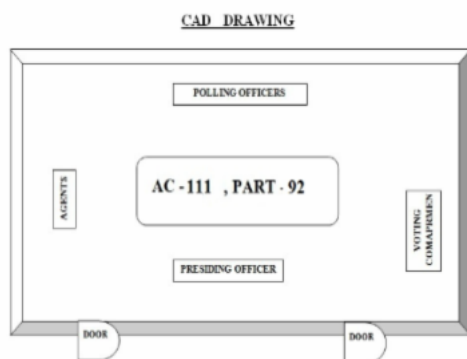

নিৰ্বাচক পঞ্জীয়ন বিষয়াৰ স্বাক্ষৰ

Nazri Naksha

Google Map View

Polling Station Building Front View

ভোটগ্ৰহন কেন্দ্ৰৰ সন্মুখৰ দৃশ্য

Cad View

Key MAP View

1 নাম : খুদেজা খাতুন স্বামীৰ নাম: আকব্বৰ আলী ঘৰ নং : 3 বয়স : 50 লিঙ্গ : মহিলা	HNF0289587 ফটো উপলব্ধ	2 নাম : বেজিনা পাৰবিনা চৰকাৰ স্বামীৰ নাম: ম আজাৰুদ্দিন আইমেদ ঘৰ নং : 14 বয়স : 39 লিঙ্গ : মহিলা	HQG7839250 ফটো উপলব্ধ	3 নাম : ৰাজীব আলী পিতাৰ নাম: মহবুদ্দিন আলী ঘৰ নং : 24 বয়স : 21 লিঙ্গ : পুৰুষ	OLP0053959 ফটো উপলব্ধ
4 নাম : প্ৰিন্স হুছেইন পিতাৰ নাম: জমিৰ হুছেইন ঘৰ নং : 25 বয়স : 20 লিঙ্গ : পুৰুষ	OLP0001156 ফটো উপলব্ধ	5 নাম : গোবিন্দ দাস পিতাৰ নাম: কোলামনি দাস ঘৰ নং : 26 বয়স : 24 লিঙ্গ : পুৰুষ	HNF2077030 ফটো উপলব্ধ	6 নাম : পাৰবিন বেগম স্বামীৰ নাম: বুৰহান হুছেইন ঘৰ নং : 29 বয়স : 37 লিঙ্গ : মহিলা	HNF0540559 ফটো উপলব্ধ
7 নাম : অদিত কুমাৰ গুপ্তা পিতাৰ নাম: গনেশ শাহ ঘৰ নং : 27/28 বয়স : 34 লিঙ্গ : পুৰুষ	HNF1323674 ফটো উপলব্ধ	8 নাম : সন্তোষ সুহানি অন্যান্য: আনজীনা নাম্‌স্‌ডাৰা দাশ ঘৰ নং : 34 বয়স : 35 লিঙ্গ : পুৰুষ	HNF0565408 ফটো উপলব্ধ	9 নাম : কাশী শইকীয়া পিতাৰ নাম: বীজেন শইকীয়া ঘৰ নং : 68 বয়স : 21 লিঙ্গ : মহিলা	HNF2078236 ফটো উপলব্ধ
10 নাম : মিনা বৰা স্বামীৰ নাম: বাবুল বৰা ঘৰ নং : 79 বয়স : 32 লিঙ্গ : মহিলা	HNF0580852 ফটো উপলব্ধ	R 11 নাম : মনোজ পাল পিতাৰ নাম: বিমল পাল ঘৰ নং : 79 বয়স : 31 লিঙ্গ : পুৰুষ	HNF1763127 ফটো উপলব্ধ	S2 12 নাম : উত্তৰা ভূঞা দেৱনাথ স্বামীৰ নাম: চুৰেশ দেৱনাথ ঘৰ নং : 82 বয়স : 44 লিঙ্গ : মহিলা	HNF1650621 ফটো উপলব্ধ
13 নাম : উমেশ জয়ছোৱাল পিতাৰ নাম: ৰাজবংশী জয়ছোৱাল ঘৰ নং : ৮৩ বয়স : 49 লিঙ্গ : পুৰুষ	HNF7934636 ফটো উপলব্ধ	14 নাম : বিংকী দেৱী স্বামীৰ নাম: উমেশ জয়ছোৱাল ঘৰ নং : ৮৩ বয়স : 47 লিঙ্গ : মহিলা	HNF0131250 ফটো উপলব্ধ	15 নাম : উদেশ কুমাৰ পিতাৰ নাম: ৰীজমনচি জয়ছোৱাল ঘৰ নং : ৮৩ বয়স : 42 লিঙ্গ : পুৰুষ	HNF0126714 ফটো উপলব্ধ
16 নাম : কিৰন কুমাৰী দেৱী স্বামীৰ নাম: উদেশ কুমাৰ ঘৰ নং : ৮৩ বয়স : 30 লিঙ্গ : মহিলা	HNF0126011 ফটো উপলব্ধ	17 নাম : ৰাহুল জয়ছোৱাল পিতাৰ নাম: উমেশ জয়ছোৱাল ঘৰ নং : ৮৩ বয়স : 25 লিঙ্গ : পুৰুষ	HNF0503540 ফটো উপলব্ধ	18 নাম : পংকজ জয়ছোৱাল পিতাৰ নাম: উমেশ জয়ছোৱাল ঘৰ নং : ৮৩ বয়স : 23 লিঙ্গ : পুৰুষ	HNF2086510 ফটো উপলব্ধ
19 নাম : অঞ্জলি জয়ছোৱাল পিতাৰ নাম: উমেশ জয়ছোৱাল ঘৰ নং : 83 বয়স : 21 লিঙ্গ : মহিলা	OLP0021006 ফটো উপলব্ধ	20 নাম : মহৰ উদ্দিন আলি পিতাৰ নাম: মইনুল হক ঘৰ নং : 106গ বয়স : 22 লিঙ্গ : পুৰুষ	OLP0006411 ফটো উপলব্ধ	21 নাম : দিপ জ্যোতি নাথ মাতৃৰ নাম: ৰাণ নাথ ঘৰ নং : 120 ক বয়স : 22 লিঙ্গ : পুৰুষ	HNF2077188 ফটো উপলব্ধ
22 নাম : মেহদি আলুম পিতাৰ নাম: মতিউৰ ৰহমান ঘৰ নং : ১২১৮ বয়স : 31 লিঙ্গ : পুৰুষ	HNF0126730 ফটো উপলব্ধ	23 নাম : তাৰনিজ আলম পিতাৰ নাম: মতিউৰ ৰহমান ঘৰ নং : ১২১৮ বয়স : 28 লিঙ্গ : পুৰুষ	HNF0150581 ফটো উপলব্ধ	24 নাম : পুষ্পা জৈসবাল পিতাৰ নাম: গিৰিশ প্ৰসাদ জৈসবাল ঘৰ নং : 123 বয়স : 30 লিঙ্গ : মহিলা	HNF2102770 ফটো উপলব্ধ
25 নাম : সুনীল দাস পিতাৰ নাম: সোমেশ্বৰ ঘৰ নং : ১২৪ বয়স : 48 লিঙ্গ : পুৰুষ	HNF7934658 ফটো উপলব্ধ	26 নাম : জুন দাস স্বামীৰ নাম: সুনীল ঘৰ নং : ১২৪ বয়স : 41 লিঙ্গ : মহিলা	HNF7934647 ফটো উপলব্ধ	27 নাম : পূজা দাস পিতাৰ নাম: অখিল দাস ঘৰ নং : ১৩২ ক বয়স : 25 লিঙ্গ : মহিলা	HNF0541003 ফটো উপলব্ধ
28 নাম : শাহনাজ চুল্লানা স্বামীৰ নাম: বিলাল আইমেদ ঘৰ নং : 144 বয়স : 26 লিঙ্গ : মহিলা	HNF0565424 ফটো উপলব্ধ	29 নাম : হৃষীকেশ কোঁৱৰ পিতাৰ নাম: লাচিত কোঁৱৰ ঘৰ নং : 150 বয়স : 28 লিঙ্গ : পুৰুষ	HNF0530956 ফটো উপলব্ধ	R 30 নাম : জয়ছোৱাল অঞ্জলী মাতৃৰ নাম: বিংকী দেৱী ঘৰ নং : 155 বয়স : 22 লিঙ্গ : মহিলা	OLP0052167 ফটো উপলব্ধ