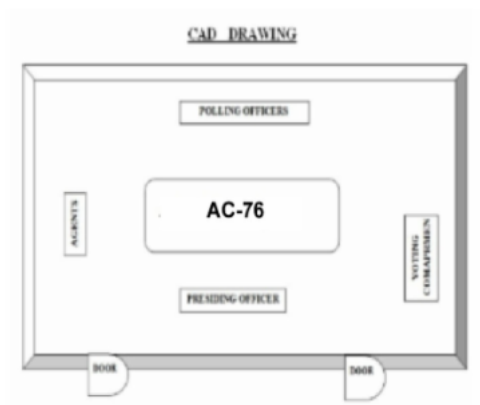

নিৰ্বাচক পঞ্জীয়ন বিষয়াৰ স্বাক্ষৰ

Nazri Naksha

Google Map View

Polling Station Building Front View

ভোটগ্ৰহন কেন্দ্ৰৰ সন্মুখৰ দৃশ্য

Cad View

Key MAP View

1 নাম : সুমন মহেশ্বৰী স্বামীৰ নাম : সুনিলা মহেশ্বৰী ঘৰ নং : 00 বয়স : 39 লিঙ্গ : মহিলা	HNF0293563 ফটো উপলব্ধ	2 নাম : ৰিতুল শইকীয়া পিতাৰ নাম : মদন চন্দ্ৰ শইকীয়া ঘৰ নং : 00 বয়স : 28 লিঙ্গ : পুৰুষ	HNF2085991 ফটো উপলব্ধ	3 নাম : দিৰান দেৱৰাজ ভূঞা পিতাৰ নাম : সুশান্ত ভূঞা ঘৰ নং : 0 বয়স : 20 লিঙ্গ : পুৰুষ	OLP0066084 ফটো উপলব্ধ
4 নাম : জয়দীপু সৰকাৰ পিতাৰ নাম : নিমল সৰকাৰ ঘৰ নং : 000 বয়স : 19 লিঙ্গ : পুৰুষ	OLP0102970 ফটো উপলব্ধ	# 5 নাম : দেৱাশীষ হাজৰিকা পিতাৰ নাম : বুবুল হাজৰিকা ঘৰ নং : ৫২ বয়স : 19 লিঙ্গ : পুৰুষ	OLP0108621 ফটো উপলব্ধ	6 নাম : মৃদ পৰন বড়ী পিতাৰ নাম : ৰঞ্জন বড়ী ঘৰ নং : ৮ বয়স : 29 লিঙ্গ : পুৰুষ	HNF0368696 ফটো উপলব্ধ
7 নাম : ইকন ৰঞ্জন বোৰী মাতৃৰ নাম : ডালি বোৰী ঘৰ নং : 8 বয়স : 24 লিঙ্গ : পুৰুষ	HNF1753185 ফটো উপলব্ধ	S 8 নাম : তুছা বান স্বামীৰ নাম : চাহেব আলি ঘৰ নং : ১২ বয়স : ৪4 লিঙ্গ : মহিলা	HNF6834577 ফটো উপলব্ধ	S 9 নাম : চাইফুল আলি পিতাৰ নাম : চাহেব আলি ঘৰ নং : ১২ বয়স : 43 লিঙ্গ : পুৰুষ	HNF6834566 ফটো উপলব্ধ
S 10 নাম : সোনমনি বেগম স্বামীৰ নাম : চাইফুল আলি ঘৰ নং : ১২ বয়স : 39 লিঙ্গ : মহিলা	HNF0131474 ফটো উপলব্ধ	11 নাম : ডিম্পী বৰুৱা বৰা স্বামীৰ নাম : সৌমনি বৰা ঘৰ নং : 12 বয়স : 35 লিঙ্গ : মহিলা	OLP0053876 ফটো উপলব্ধ	S 12 নাম : মঃ তাহিৰ পিতাৰ নাম : মঃ আনোৱাৰ ঘৰ নং : 12 বয়স : 25 লিঙ্গ : পুৰুষ	OLP0007807 ফটো উপলব্ধ
13 নাম : মনজিত বৰঠাকুৰ পিতাৰ নাম : কেশৱ চন্দ্ৰ বৰঠাকুৰ ঘৰ নং : 18 বয়স : 23 লিঙ্গ : পুৰুষ	HNF1231083 ফটো উপলব্ধ	14 নাম : হিৰক জ্যোতি কুচ পিতাৰ নাম : মহেন্দ্ৰ কুচ ঘৰ নং : 24 বয়স : 25 লিঙ্গ : পুৰুষ	HNF0548677 ফটো উপলব্ধ	S 15 নাম : লক্ষীমা ভূঞা বৰা স্বামীৰ নাম : দিঞ্জু বৰা ঘৰ নং : 32 বয়স : 53 লিঙ্গ : মহিলা	HNF0373324 ফটো উপলব্ধ
16 নাম : দিম্পীতা বৰা পিতাৰ নাম : দিঞ্জু বৰা ঘৰ নং : ৩২ বয়স : 25 লিঙ্গ : মহিলা	HNF0406777 ফটো উপলব্ধ	17 নাম : যুগল নাথ পিতাৰ নাম : লালিত নাথ ঘৰ নং : 32 বয়স : 61 লিঙ্গ : পুৰুষ	HNF6734890 ফটো উপলব্ধ	18 নাম : কল্পনা নাথ স্বামীৰ নাম : যুগল নাথ ঘৰ নং : 32 বয়স : 53 লিঙ্গ : মহিলা	HNF6734903 ফটো উপলব্ধ
19 নাম : জিমি নাথ পিতাৰ নাম : যুগল নাথ ঘৰ নং : 32 বয়স : 28 লিঙ্গ : মহিলা	HNF0381111 ফটো উপলব্ধ	20 নাম : তনমী বৰা পিতাৰ নাম : নয়নমনি বৰা ঘৰ নং : 33 বয়স : 30 লিঙ্গ : মহিলা	HNF0103358 ফটো উপলব্ধ	21 নাম : বুবুল হাজৰিকা পিতাৰ নাম : সৰুপাই হাজৰিকা ঘৰ নং : ৫২ বয়স : 58 লিঙ্গ : পুৰুষ	HNF0602664 ফটো উপলব্ধ
S 22 নাম : দীপিকা ৰাভা পিতাৰ নাম : বিৰেন ৰাভা ঘৰ নং : 55 বয়স : 23 লিঙ্গ : মহিলা	HNF0581207 ফটো উপলব্ধ	23 নাম : মীৰা বৰগোহাঁই দত্ত স্বামীৰ নাম : দেৱ দত্ত ঘৰ নং : 62 বয়স : 66 লিঙ্গ : মহিলা	HNF6839436 ফটো উপলব্ধ	24 নাম : হৰ্ষজিত গগৈ পিতাৰ নাম : মাধৱ গগৈ ঘৰ নং : 68 বয়স : 27 লিঙ্গ : পুৰুষ	OLP0111500 ফটো উপলব্ধ
S 25 নাম : মহেশ্বৰ চাওঁতা পিতাৰ নাম : নিমো ঘৰ নং : 76 বয়স : 21 লিঙ্গ : পুৰুষ	OLP0073148 ফটো উপলব্ধ	26 নাম : প্ৰতাপ নায়ক পিতাৰ নাম : ফকিৰমোহন নায়ক ঘৰ নং : 77 বয়স : 27 লিঙ্গ : পুৰুষ	HNF2104925 ফটো উপলব্ধ	27 নাম : লখিজীত গগৈ পিতাৰ নাম : সঞ্জীৱ গগৈ ঘৰ নং : 83 বয়স : 19 লিঙ্গ : পুৰুষ	OLP0135764 ফটো উপলব্ধ
28 নাম : গোলোক কুমাৰ খণিকৰ পিতাৰ নাম : গণ কান্ত খণিকৰ ঘৰ নং : ৯০ বয়স : 52 লিঙ্গ : পুৰুষ	HNF6834588 ফটো উপলব্ধ	29 নাম : অঞ্জলী গগৈ পিতাৰ নাম : শিবনাথ গগৈ ঘৰ নং : ৯০ বয়স : 39 লিঙ্গ : মহিলা	HNF6834599 ফটো উপলব্ধ	30 নাম : দীপালী গগৈ স্বামীৰ নাম : গোলক কুমাৰ খণিকৰ ঘৰ নং : 90 বয়স : 33 লিঙ্গ : মহিলা	HNF0396614 ফটো উপলব্ধ