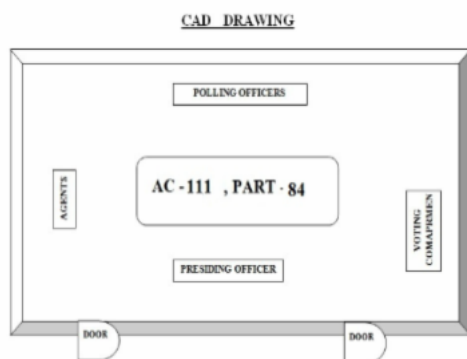

নিৰ্বাচক পঞ্জীয়ন বিষয়াৰ স্বাক্ষৰ

Nazri Naksha

Google Map View

Polling Station Building Front View

ভোটগ্ৰহন কেন্দ্ৰৰ সন্মুখৰ দৃশ্য

Cad View

Key MAP View

1 নাম : মঙ্গীলাল ভট্টৰ পিতাৰ নাম: বংশীলাল ভট্টৰ ঘৰ নং : 1 বয়স : 70 লিঙ্গ : পুৰুষ	HNF7134567 ফটো উপলব্ধ	2 নাম : শ্যামকুমাৰ পাৰিক পিতাৰ নাম: ৰামেশ্বৰ পাৰিক ঘৰ নং : 1 বয়স : 63 লিঙ্গ : পুৰুষ	HNF7134705 ফটো উপলব্ধ	3 নাম : শৈলেন পাল পিতাৰ নাম: বলৰাম পাল ঘৰ নং : 1 বয়স : 61 লিঙ্গ : পুৰুষ	HNF7134727 ফটো উপলব্ধ
S 4 নাম : চগনলাল বাজাজ পিতাৰ নাম: ৰিঙ্গলাল বাজাজ ঘৰ নং : 1 বয়স : 61 লিঙ্গ : পুৰুষ	HNF7134636 ফটো উপলব্ধ	S 5 নাম : মানক লাল বহেতি পিতাৰ নাম: ইন্দান ডাথি ঘৰ নং : 1 বয়স : 60 লিঙ্গ : পুৰুষ	HNF7134738 ফটো উপলব্ধ	S 6 নাম : ওমপ্ৰকাশ ভট্টৰ পিতাৰ নাম: লোনকৰন ভট্টৰ ঘৰ নং : 1 বয়স : 56 লিঙ্গ : পুৰুষ	HNF7134614 ফটো উপলব্ধ
S 7 নাম : কানাহয়া লাল ভট্টৰ পিতাৰ নাম: লোনকৰন ভট্টৰ ঘৰ নং : 1 বয়স : 51 লিঙ্গ : পুৰুষ	HNF7134625 ফটো উপলব্ধ	8 নাম : সুমিতা পাল স্বামীৰ নাম: শৈলেন পাল ঘৰ নং : 1 বয়স : 43 লিঙ্গ : মহিলা	HNF0228551 ফটো উপলব্ধ	9 নাম : ময়ঙ্ক ভট্টৰ পিতাৰ নাম: গৌৰি শংকৰ ভট্টৰ ঘৰ নং : 1 বয়স : 34 লিঙ্গ : পুৰুষ	HNF2035327 ফটো উপলব্ধ
10 নাম : সুভম পাল পিতাৰ নাম: শৈলেন পাল ঘৰ নং : 1 বয়স : 23 লিঙ্গ : পুৰুষ	HNF1712009 ফটো উপলব্ধ	11 নাম : বংকটলাল শৰ্মা পিতাৰ নাম: জীৱনৰাম শৰ্মা ঘৰ নং : 3 বয়স : 59 লিঙ্গ : পুৰুষ	HNF7134841 ফটো উপলব্ধ	S 12 নাম : ভগীৰথ শৰ্মা পিতাৰ নাম: পদ্মৰাম শৰ্মা ঘৰ নং : 8 বয়স : 81 লিঙ্গ : পুৰুষ	HNF7134863 ফটো উপলব্ধ
S 13 নাম : গঙ্গা শৰ্মা স্বামীৰ নাম: ভগীৰথ শৰ্মা ঘৰ নং : 8 বয়স : 79 লিঙ্গ : মহিলা	HNF7134885 ফটো উপলব্ধ	14 নাম : কিৰন দেৱী শৰ্মা স্বামীৰ নাম: গোপাল শৰ্মা ঘৰ নং : 8 বয়স : 53 লিঙ্গ : মহিলা	HNF7134909 ফটো উপলব্ধ	15 নাম : গোপাল শৰ্মা পিতাৰ নাম: ভগীৰথ শৰ্মা ঘৰ নং : 8 বয়স : 53 লিঙ্গ : পুৰুষ	HNF7134874 ফটো উপলব্ধ
S 16 নাম : সোহন লাল শৰ্মা পিতাৰ নাম: ভগীৰথ শৰ্মা ঘৰ নং : 8 বয়স : 50 লিঙ্গ : পুৰুষ	HNF7134896 ফটো উপলব্ধ	S 17 নাম : উৰ্মিলা শৰ্মা স্বামীৰ নাম: চৌহনলাল শৰ্মা ঘৰ নং : 8 বয়স : 48 লিঙ্গ : মহিলা	HNF7134910 ফটো উপলব্ধ	18 নাম : শ্যাম সুন্দৰ লুহিয়া পিতাৰ নাম: ভৈৰৱলাল লুহিয়া ঘৰ নং : 5 বয়স : 56 লিঙ্গ : পুৰুষ	HNF7135060 ফটো উপলব্ধ
19 নাম : ৰাজেশ কুমাৰ লুহিয়া পিতাৰ নাম: ভৈৰৱলাল লুহিয়া ঘৰ নং : 5 বয়স : 54 লিঙ্গ : পুৰুষ	HNF7134943 ফটো উপলব্ধ	20 নাম : বিদ্যা দেৱী লুহিয়া স্বামীৰ নাম: শ্যাম সুন্দৰ লুহিয়া ঘৰ নং : 5 বয়স : 53 লিঙ্গ : মহিলা	HNF7135026 ফটো উপলব্ধ	21 নাম : দীনেশ কুমাৰ লুহিয়া পিতাৰ নাম: ভৈৰৱলাল লুহিয়া ঘৰ নং : 5 বয়স : 50 লিঙ্গ : পুৰুষ	HNF7134954 ফটো উপলব্ধ
22 নাম : মঞ্জু লুহিয়া স্বামীৰ নাম: ৰাজেশ কুমাৰ লুহিয়া ঘৰ নং : 5 বয়স : 48 লিঙ্গ : মহিলা	HNF7135004 ফটো উপলব্ধ	23 নাম : ৰমেশ কুমাৰ লুহিয়া পিতাৰ নাম: ভৈৰৱলাল লুহিয়া ঘৰ নং : 5 বয়স : 48 লিঙ্গ : পুৰুষ	HNF7135071 ফটো উপলব্ধ	24 নাম : সংগীতা লুহিয়া স্বামীৰ নাম: দীনেশ কুমাৰ লুহিয়া ঘৰ নং : 5 বয়স : 47 লিঙ্গ : মহিলা	HNF7135015 ফটো উপলব্ধ
25 নাম : চুনিতা দেৱী লুহিয়া স্বামীৰ নাম: ৰমেশ কুমাৰ লুহিয়া ঘৰ নং : 5 বয়স : 45 লিঙ্গ : মহিলা	HNF7135048 ফটো উপলব্ধ	26 নাম : কুচুম লুহিয়া স্বামীৰ নাম: মহেশ লুহিয়া ঘৰ নং : 5 বয়স : 42 লিঙ্গ : মহিলা	HNF1711985 ফটো উপলব্ধ	27 নাম : মহেশ কুমাৰ লুহিয়া পিতাৰ নাম: ভৈৰৱলাল লুহিয়া ঘৰ নং : 5 বয়স : 41 লিঙ্গ : পুৰুষ	HNF7134965 ফটো উপলব্ধ
28 নাম : যোগেশ লুহিয়া পিতাৰ নাম: শ্যাম সুন্দৰ লুহিয়া ঘৰ নং : 5 বয়স : 33 লিঙ্গ : পুৰুষ	HNF0613646 ফটো উপলব্ধ	29 নাম : মহিত লুহিয়া পিতাৰ নাম: ৰাজেশ লুহিয়া ঘৰ নং : 5 বয়স : 29 লিঙ্গ : পুৰুষ	HNF0611426 ফটো উপলব্ধ	30 নাম : পিয়ুষ লুহিয়া পিতাৰ নাম: দীনেশ লুহিয়া ঘৰ নং : 5 বয়স : 25 লিঙ্গ : পুৰুষ	HNF0611632 ফটো উপলব্ধ