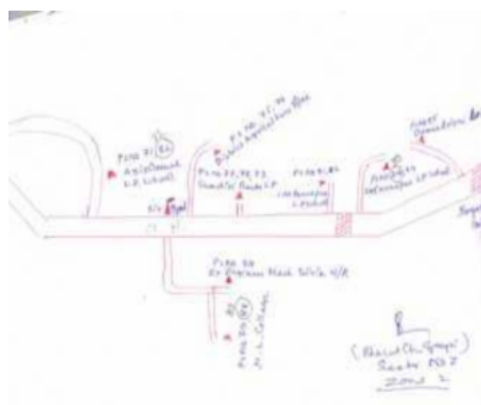

নিৰ্বাচক পঞ্জীয়ন বিষয়াৰ স্বাক্ষৰ

Nazri Naksha

Google Map View

Polling Station Building Front View

ভোটগ্ৰহন কেন্দ্ৰৰ সন্মুখৰ দৃশ্য

Cad View

Key MAP View

1 নাম : মঙ্গীলাল ভট্টৰ পিতাৰ নাম: বংশীলাল ভট্টৰ ঘৰ নং : 1 বয়স : 70 লিঙ্গ : পুৰুষ	HNF7134567 ফটো উপলব্ধ	2 নাম : শ্যামকুমাৰ পাৰিক পিতাৰ নাম: ৰামেশ্বৰ পাৰিক ঘৰ নং : 1 বয়স : 63 লিঙ্গ : পুৰুষ	HNF7134705 ফটো উপলব্ধ	3 নাম : শৈলেন পাল পিতাৰ নাম: বলৰাম পাল ঘৰ নং : 1 বয়স : 61 লিঙ্গ : পুৰুষ	HNF7134727 ফটো উপলব্ধ
S 4 নাম : চগনলাল বাজাজ পিতাৰ নাম: ৰিঙ্গলাল বাজাজ ঘৰ নং : 1 বয়স : 61 লিঙ্গ : পুৰুষ	HNF7134636 ফটো উপলব্ধ	S 5 নাম : মানক লাল বহেতি পিতাৰ নাম: ইন্দান ডাথি ঘৰ নং : 1 বয়স : 60 লিঙ্গ : পুৰুষ	HNF7134738 ফটো উপলব্ধ	S 6 নাম : ওমপ্ৰকাশ ভট্টৰ পিতাৰ নাম: লোনকৰন ভট্টৰ ঘৰ নং : 1 বয়স : 56 লিঙ্গ : পুৰুষ	HNF7134614 ফটো উপলব্ধ
S 7 নাম : কানাহয়া লাল ভট্টৰ পিতাৰ নাম: লোনকৰন ভট্টৰ ঘৰ নং : 1 বয়স : 51 লিঙ্গ : পুৰুষ	HNF7134625 ফটো উপলব্ধ	8 নাম : সুমিতা পাল স্বামীৰ নাম: শৈলেন পাল ঘৰ নং : 1 বয়স : 43 লিঙ্গ : মহিলা	HNF0228551 ফটো উপলব্ধ	9 নাম : ময়ঙ্ক ভট্টৰ পিতাৰ নাম: গৌৰি শংকৰ ভট্টৰ ঘৰ নং : 1 বয়স : 34 লিঙ্গ : পুৰুষ	HNF2035327 ফটো উপলব্ধ
10 নাম : সুভম পাল পিতাৰ নাম: শৈলেন পাল ঘৰ নং : 1 বয়স : 23 লিঙ্গ : পুৰুষ	HNF1712009 ফটো উপলব্ধ	11 নাম : বংকটলাল শৰ্মা পিতাৰ নাম: জীৱনৰাম শৰ্মা ঘৰ নং : 3 বয়স : 59 লিঙ্গ : পুৰুষ	HNF7134841 ফটো উপলব্ধ	S 12 নাম : ভগীৰথ শৰ্মা পিতাৰ নাম: পদ্মৰাম শৰ্মা ঘৰ নং : 8 বয়স : 81 লিঙ্গ : পুৰুষ	HNF7134863 ফটো উপলব্ধ
S 13 নাম : গঙ্গা শৰ্মা স্বামীৰ নাম: ভগীৰথ শৰ্মা ঘৰ নং : 8 বয়স : 79 লিঙ্গ : মহিলা	HNF7134885 ফটো উপলব্ধ	14 নাম : কিৰন দেৱী শৰ্মা স্বামীৰ নাম: গোপাল শৰ্মা ঘৰ নং : 8 বয়স : 53 লিঙ্গ : মহিলা	HNF7134909 ফটো উপলব্ধ	15 নাম : গোপাল শৰ্মা পিতাৰ নাম: ভগীৰথ শৰ্মা ঘৰ নং : 8 বয়স : 53 লিঙ্গ : পুৰুষ	HNF7134874 ফটো উপলব্ধ
S 16 নাম : সোহন লাল শৰ্মা পিতাৰ নাম: ভগীৰথ শৰ্মা ঘৰ নং : 8 বয়স : 50 লিঙ্গ : পুৰুষ	HNF7134896 ফটো উপলব্ধ	S 17 নাম : উৰ্মিলা শৰ্মা স্বামীৰ নাম: চৌহনলাল শৰ্মা ঘৰ নং : 8 বয়স : 48 লিঙ্গ : মহিলা	HNF7134910 ফটো উপলব্ধ	18 নাম : শ্যাম সুন্দৰ লুহিয়া পিতাৰ নাম: ভৈৰৱলাল লুহিয়া ঘৰ নং : 5 বয়স : 56 লিঙ্গ : পুৰুষ	HNF7135060 ফটো উপলব্ধ
19 নাম : ৰাজেশ কুমাৰ লুহিয়া পিতাৰ নাম: ভৈৰৱলাল লুহিয়া ঘৰ নং : 5 বয়স : 54 লিঙ্গ : পুৰুষ	HNF7134943 ফটো উপলব্ধ	20 নাম : বিদ্যা দেৱী লুহিয়া স্বামীৰ নাম: শ্যাম সুন্দৰ লুহিয়া ঘৰ নং : 5 বয়স : 53 লিঙ্গ : মহিলা	HNF7135026 ফটো উপলব্ধ	21 নাম : দীনেশ কুমাৰ লুহিয়া পিতাৰ নাম: ভৈৰৱলাল লুহিয়া ঘৰ নং : 5 বয়স : 50 লিঙ্গ : পুৰুষ	HNF7134954 ফটো উপলব্ধ
22 নাম : মঞ্জু লুহিয়া স্বামীৰ নাম: ৰাজেশ কুমাৰ লুহিয়া ঘৰ নং : 5 বয়স : 48 লিঙ্গ : মহিলা	HNF7135004 ফটো উপলব্ধ	23 নাম : ৰমেশ কুমাৰ লুহিয়া পিতাৰ নাম: ভৈৰৱলাল লুহিয়া ঘৰ নং : 5 বয়স : 48 লিঙ্গ : পুৰুষ	HNF7135071 ফটো উপলব্ধ	24 নাম : সংগীতা লুহিয়া স্বামীৰ নাম: দীনেশ কুমাৰ লুহিয়া ঘৰ নং : 5 বয়স : 47 লিঙ্গ : মহিলা	HNF7135015 ফটো উপলব্ধ
25 নাম : চুনিতা দেৱী লুহিয়া স্বামীৰ নাম: ৰমেশ কুমাৰ লুহিয়া ঘৰ নং : 5 বয়স : 45 লিঙ্গ : মহিলা	HNF7135048 ফটো উপলব্ধ	26 নাম : কুচুম লুহিয়া স্বামীৰ নাম: মহেশ লুহিয়া ঘৰ নং : 5 বয়স : 42 লিঙ্গ : মহিলা	HNF1711985 ফটো উপলব্ধ	27 নাম : মহেশ কুমাৰ লুহিয়া পিতাৰ নাম: ভৈৰৱলাল লুহিয়া ঘৰ নং : 5 বয়স : 41 লিঙ্গ : পুৰুষ	HNF7134965 ফটো উপলব্ধ
28 নাম : যোগেশ লুহিয়া পিতাৰ নাম: শ্যাম সুন্দৰ লুহিয়া ঘৰ নং : 5 বয়স : 33 লিঙ্গ : পুৰুষ	HNF0613646 ফটো উপলব্ধ	29 নাম : মহিত লুহিয়া পিতাৰ নাম: ৰাজেশ লুহিয়া ঘৰ নং : 5 বয়স : 29 লিঙ্গ : পুৰুষ	HNF0611426 ফটো উপলব্ধ	30 নাম : পিয়ুষ লুহিয়া পিতাৰ নাম: দীনেশ লুহিয়া ঘৰ নং : 5 বয়স : 25 লিঙ্গ : পুৰুষ	HNF0611632 ফটো উপলব্ধ