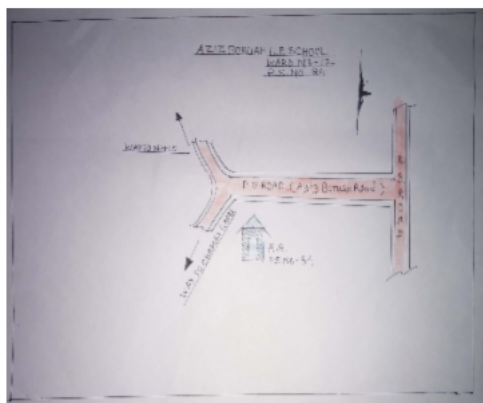

Nazri Naksha