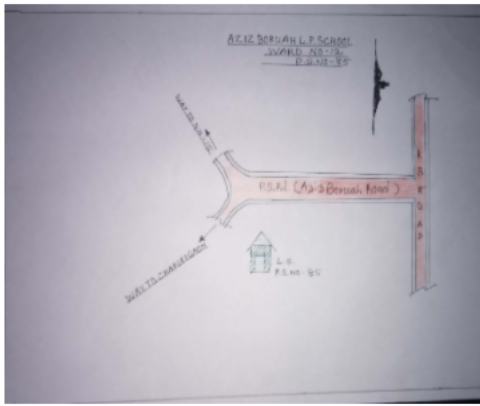

Nazri Naksha