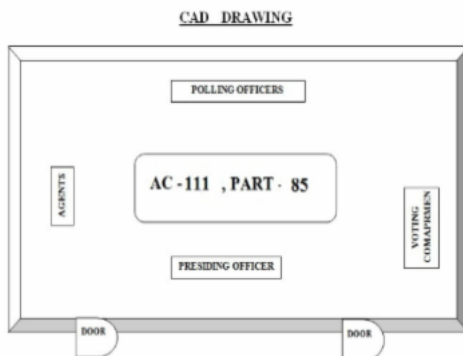

নিৰ্বাচক পঞ্জীয়ন বিষয়াৰ স্বাক্ষৰ

Nazri Naksha

Google Map View

Polling Station Building Front View

ভোটগ্রহন কেন্দ্ৰৰ সন্মুখৰ দৃশ্য

Cad View

Key MAP View

1 নাম : মহম্মাদ চাজিদ পিতাৰ নাম: আব্দুল চৰিফ ঘৰ নং : 00 বয়স : 27 লিঙ্গ : পুৰুষ	HNF0492512 ফটো উপলব্ধ	2 নাম : ইয়াচমিন সুলতানা স্বামীৰ নাম: হাচিবুল্লাহ হামিদ ঘৰ নং : 00 বয়স : 26 লিঙ্গ : মহিলা	HNF0495929 ফটো উপলব্ধ	3 নাম : সৃষ্টি মালপানী পিতাৰ নাম: অনুৰাগ মালপানী ঘৰ নং : 2 বয়স : 19 লিঙ্গ : মহিলা	OLP0115543 ফটো উপলব্ধ
4 নাম : বাহুল বাস্কৰ পিতাৰ নাম: বাৰবল বাস্কৰ ঘৰ নং : 13 বয়স : 24 লিঙ্গ : পুৰুষ	HNF1309087 ফটো উপলব্ধ	5 নাম : চান্দ বাস্কৰ পিতাৰ নাম: বাৰবল বাস্কৰ ঘৰ নং : 13 বয়স : 23 লিঙ্গ : পুৰুষ	HNF1309103 ফটো উপলব্ধ	6 নাম : পূজা কুমাৰী পিতাৰ নাম: বাজকিশোৰ প্ৰসাদ ঘৰ নং : 2099 বয়স : 36 লিঙ্গ : মহিলা	HNF0202465 ফটো উপলব্ধ
7 নাম : জাকিৰ শ্বেখ পিতাৰ নাম: লোকমান শ্বেখ ঘৰ নং : 26 বয়স : 42 লিঙ্গ : পুৰুষ	HNF0338194 ফটো উপলব্ধ	8 নাম : শীতল বাস্কৰ পিতাৰ নাম: পুতলি বাস্কৰ ঘৰ নং : 46 বয়স : 26 লিঙ্গ : মহিলা	HNF2096667 ফটো উপলব্ধ	9 নাম : নিচা বাসফুৰ বাসফোৰ মাতৃৰ নাম: পুতলী বাসফোৰ ঘৰ নং : 46 বয়স : 24 লিঙ্গ : মহিলা	HNF2096139 ফটো উপলব্ধ
10 নাম : দিপু কুমাৰ গুপ্তা পিতাৰ নাম: পাৰশ নাথ গুপ্তা ঘৰ নং : 52 বয়স : 36 লিঙ্গ : পুৰুষ	HNF7242140 ফটো উপলব্ধ	11 নাম : প্ৰকাশ কুমাৰ গুপ্তা পিতাৰ নাম: পাৰশ নাথ গুপ্তা ঘৰ নং : 52 বয়স : 32 লিঙ্গ : পুৰুষ	HNF7242151 ফটো উপলব্ধ	12 নাম : লক্ষ্মী কুমাৰী জেইছৱাল স্বামীৰ নাম: দিপু কুমাৰ গুপ্তা ঘৰ নং : 52 বয়স : 27 লিঙ্গ : মহিলা	OLP0007856 ফটো উপলব্ধ
13 নাম : সবিতা মালপানী স্বামীৰ নাম: যোগেশ মালপানী ঘৰ নং : 62 বয়স : 41 লিঙ্গ : মহিলা	HNF7234562 ফটো উপলব্ধ	14 নাম : কনিজ আৰজ স্বামীৰ নাম: পাৰবেজ আহমেদ ঘৰ নং : 72 বয়স : 32 লিঙ্গ : মহিলা	OLP0044255 ফটো উপলব্ধ	15 নাম : অমলা দাস পিতাৰ নাম: যোগেশ্বৰ দাস ঘৰ নং : 112 বয়স : 41 লিঙ্গ : মহিলা	HNF0448050 ফটো উপলব্ধ
S2 16 নাম : বকিব দেৱান পিতাৰ নাম: বৰুণ দেৱান ঘৰ নং : 112 বয়স : 25 লিঙ্গ : পুৰুষ	HNF0531533 ফটো উপলব্ধ	S2 17 নাম : জিট হুছেইন পিতাৰ নাম: দাদুল আহমেদ ঘৰ নং : 115 বয়স : 37 লিঙ্গ : পুৰুষ	HNF7234846 ফটো উপলব্ধ	18 নাম : নয়নশ্ৰী গুপ্তা পিতাৰ নাম: দীপক গুপ্তা ঘৰ নং : 118 বি বয়স : 20 লিঙ্গ : মহিলা	OLP0039123 ফটো উপলব্ধ
19 নাম : আনৱাৰ আলী পিতাৰ নাম: নৰ মহম্মাদ ঘৰ নং : 132 খ বয়স : 24 লিঙ্গ : পুৰুষ	HNF0617720 ফটো উপলব্ধ	20 নাম : ৰিয়া মিৰ্জা পিতাৰ নাম: চাহ আলম মিৰ্জা ঘৰ নং : 178 বয়স : 21 লিঙ্গ : মহিলা	HNF2094324 ফটো উপলব্ধ	21 নাম : চাহ আলম মিৰ্জা পিতাৰ নাম: চেলিম মিৰ্জা ঘৰ নং : 198 খ বয়স : 49 লিঙ্গ : পুৰুষ	HNF7234608 ফটো উপলব্ধ
22 নাম : ফৰিদা শ্বেখ স্বামীৰ নাম: চাহ আলম মিৰ্জা ঘৰ নং : 198 খ বয়স : 39 লিঙ্গ : মহিলা	HNF7241681 ফটো উপলব্ধ	23 নাম : চাদিয়া খাতুন পিতাৰ নাম: সাহেব আলী ঘৰ নং : 198 বয়স : 22 লিঙ্গ : মহিলা	OLP0064097 ফটো উপলব্ধ	24 নাম : আৰ্কাচ আলি পিতাৰ নাম: চেলিম আলি ঘৰ নং : 213 বয়স : 80 লিঙ্গ : পুৰুষ	HNF7234620 ফটো উপলব্ধ
25 নাম : ৰাজিব আলি পিতাৰ নাম: আৰ্কাচ আলি ঘৰ নং : 213 বয়স : 47 লিঙ্গ : পুৰুষ	HNF7234631 ফটো উপলব্ধ	26 নাম : চাজিব আলি পিতাৰ নাম: আৰ্কাচ আলি ঘৰ নং : 213 বয়স : 45 লিঙ্গ : পুৰুষ	HNF7234642 ফটো উপলব্ধ	27 নাম : আঞ্জুমা বাৰিক পিতাৰ নাম: আব্দুল বাৰিক ঘৰ নং : 213 বয়স : 36 লিঙ্গ : মহিলা	HNF7643336 ফটো উপলব্ধ
28 নাম : নেহা কুমাৰী সিং পিতাৰ নাম: বিজয় সিং ঘৰ নং : 213 বয়স : 22 লিঙ্গ : মহিলা	OLP0049122 ফটো উপলব্ধ	29 নাম : সুৰজ কুমাৰ সিং পিতাৰ নাম: বিজয় সিং ঘৰ নং : 213 ক বয়স : 26 লিঙ্গ : পুৰুষ	HNF0502401 ফটো উপলব্ধ	30 নাম : বিজয় সিং পিতাৰ নাম: জয় বাহাদুৰ সিং ঘৰ নং : 213 ক বয়স : 63 লিঙ্গ : পুৰুষ	HNF7234700 ফটো উপলব্ধ