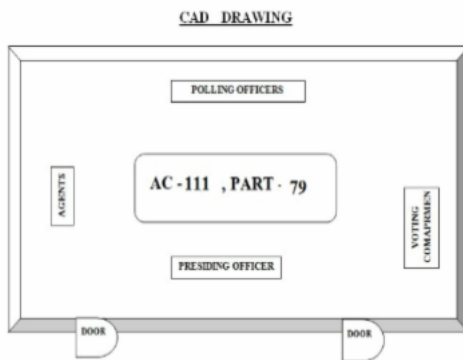

নিৰ্বাচক পঞ্জীয়ন বিষয়াৰ স্বাক্ষৰ

Nazri Naksha

Google Map View

Polling Station Building Front View

ভোটগ্ৰহন কেন্দ্ৰৰ সন্মুখৰ দৃশ্য

Cad View

Key MAP View

1 নাম : সান্তনা সিংহ পিতাৰ নাম: কামাখ্যা প্ৰসাদ সিংহ ঘৰ নং : 00 বয়স : 63 লিঙ্গ : মহিলা	HNF0622449 ফটো উপলব্ধ	2 নাম : নিজৰা বৰা স্বামীৰ নাম: বিমান বৰা ঘৰ নং : 0 বয়স : 57 লিঙ্গ : মহিলা	HNF0277590 ফটো উপলব্ধ	3 নাম : পচুপতি নাথ গুপ্তা পিতাৰ নাম: তাৰা চন্দ গুপ্তা ঘৰ নং : 0 বয়স : 48 লিঙ্গ : পুৰুষ	HNF0277673 ফটো উপলব্ধ
4 নাম : বাসন্তী দেৱী স্বামীৰ নাম: পচুপতি নাথ গুপ্তা ঘৰ নং : 0 বয়স : 47 লিঙ্গ : মহিলা	HNF0277442 ফটো উপলব্ধ	5 নাম : গুনা ভূমিজ দাস পিতাৰ নাম: তুকু ভূমিজ ঘৰ নং : 0 বয়স : 40 লিঙ্গ : মহিলা	HNF0277210 ফটো উপলব্ধ	6 নাম : ভানুমতী মুৰা তাঁতি স্বামীৰ নাম: মুকেশ তাঁতি ঘৰ নং : 00 বয়স : 33 লিঙ্গ : মহিলা	HNF1672609 ফটো উপলব্ধ
7 নাম : বুবুল ভূমিজ দাস পিতাৰ নাম: লক্ষীনাথ দাস ঘৰ নং : 0 বয়স : 32 লিঙ্গ : পুৰুষ	HNF0277640 ফটো উপলব্ধ	8 নাম : নুৰ ইছলাম শেখ পিতাৰ নাম: নাজিৰ শেখ ঘৰ নং : 0 বয়স : 31 লিঙ্গ : পুৰুষ	HNF0432179 ফটো উপলব্ধ	9 নাম : মহম্মদ আজাহাৰ ওদ্দিন পিতাৰ নাম: মহম্মদ কাজিম ঘৰ নং : 0 বয়স : 30 লিঙ্গ : পুৰুষ	HNF0277384 ফটো উপলব্ধ
10 নাম : নবী শেখ পিতাৰ নাম: নাজিৰ শেখ ঘৰ নং : 0 বয়স : 30 লিঙ্গ : পুৰুষ	HNF0277764 ফটো উপলব্ধ	11 নাম : মহম্মদ ইছলাম পিতাৰ নাম: আব্দুল হালিম ঘৰ নং : 0 বয়স : 29 লিঙ্গ : পুৰুষ	HNF0277921 ফটো উপলব্ধ	12 নাম : প্ৰিন্স গুপ্তা পিতাৰ নাম: পচুপতী নাথ গুপ্তা ঘৰ নং : 0 বয়স : 28 লিঙ্গ : পুৰুষ	HNF0277772 ফটো উপলব্ধ
13 নাম : বিংকী দেৱ মজুমদাৰ স্বামীৰ নাম: কল্যান মজুমদাৰ ঘৰ নং : 00 বয়স : 28 লিঙ্গ : মহিলা	OLP0045294 ফটো উপলব্ধ	14 নাম : চায়েদ মৰজান পিতাৰ নাম: চায়েদ লুকমান ঘৰ নং : 0 বয়স : 27 লিঙ্গ : পুৰুষ	HNF2075505 ফটো উপলব্ধ	15 নাম : উষা তাঁতী পিতাৰ নাম: পুতুল তাঁতী ঘৰ নং : 0 বয়স : 26 লিঙ্গ : মহিলা	HNF0277830 ফটো উপলব্ধ
16 নাম : হান্না বেগম পিতাৰ নাম: নাজিৰ শেখ ঘৰ নং : 0 বয়স : 26 লিঙ্গ : মহিলা	HNF0277632 ফটো উপলব্ধ	17 নাম : জ্যোতিকা দাস পিতাৰ নাম: খগেন দাস ঘৰ নং : 0 বয়স : 26 লিঙ্গ : মহিলা	HNF0277723 ফটো উপলব্ধ	18 নাম : মহম্মদ ওচমান পিতাৰ নাম: আব্দুল হালিম ঘৰ নং : 0 বয়স : 26 লিঙ্গ : পুৰুষ	HNF0277954 ফটো উপলব্ধ
19 নাম : কৃষ্ণা নন্দ মিশ্ৰা পিতাৰ নাম: উপেন্দ্ৰ মিশ্ৰ ঘৰ নং : 0 বয়স : 26 লিঙ্গ : পুৰুষ	HNF0277731 ফটো উপলব্ধ	20 নাম : ইয়াচমিন আনোৱাৰি পিতাৰ নাম: আনোৱাৰুল হুদা ঘৰ নং : 0 বয়স : 25 লিঙ্গ : মহিলা	HNF0277624 ফটো উপলব্ধ	21 নাম : ফাৰজানা আহমেদ পিতাৰ নাম: ফাৰুক আহমেদ ঘৰ নং : 0 বয়স : 25 লিঙ্গ : মহিলা	HNF0267120 ফটো উপলব্ধ
22 নাম : নিহাল চৌধুৰী মাতৃৰ নাম: জোনালী শইকীয়া ঘৰ নং : 0 বয়স : 25 লিঙ্গ : পুৰুষ	OLP0058479 ফটো উপলব্ধ	23 নাম : খ্যাতিনন্দ ভূঞা পিতাৰ নাম: বুদ্ধ ভূঞা ঘৰ নং : 00 বয়স : 20 লিঙ্গ : মহিলা	OLP0037739 ফটো উপলব্ধ	24 নাম : জয়শ্ৰী শইকীয়া পিতাৰ নাম: ৰবিন শইকীয়া ঘৰ নং : 0 বয়স : 20 লিঙ্গ : মহিলা	OLP0092569 ফটো উপলব্ধ
25 নাম : খাজেব আলী হাজৰিকা পিতাৰ নাম: ইউনুছ আলী হাজৰিকা ঘৰ নং : 1 বয়স : 54 লিঙ্গ : পুৰুষ	HNF1184282 ফটো উপলব্ধ	26 নাম : নুৰ মহম্মদ পিতাৰ নাম: আব্দুল লতিফ ঘৰ নং : 1 বয়স : 53 লিঙ্গ : পুৰুষ	HNF6734652 ফটো উপলব্ধ	27 নাম : চবনম তেহজীব স্বামীৰ নাম: খাজেব আলী হাজৰিকা ঘৰ নং : 1 বয়স : 49 লিঙ্গ : মহিলা	HNF0624205 ফটো উপলব্ধ
28 নাম : অজুফা খাতুন স্বামীৰ নাম: নুৰ মহম্মদ ঘৰ নং : 1 বয়স : 43 লিঙ্গ : মহিলা	HNF6734663 ফটো উপলব্ধ	29 নাম : জীয়াউৰ ৰহমান পিতাৰ নাম: নুৰ মহম্মদ ঘৰ নং : 1 বয়স : 25 লিঙ্গ : পুৰুষ	HNF0505727 ফটো উপলব্ধ	30 নাম : নম্ৰতা কুমাৰী গুপ্তা পিতাৰ নাম: পচুপতি নাথ গুপ্তা ঘৰ নং : 1 বয়স : 25 লিঙ্গ : মহিলা	HNF0550061 ফটো উপলব্ধ