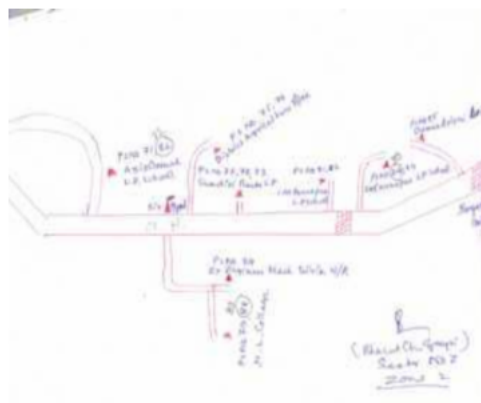

নিৰ্বাচক পঞ্জীয়ন বিষয়াৰ স্বাক্ষৰ

Nazri Naksha

Google Map View

Polling Station Building Front View

ভোটগ্ৰহন কেন্দ্ৰৰ সন্মুখৰ দৃশ্য

Cad View

Key MAP View

S 1 নাম : পিংকি উপাধ্যায় পিতাৰ নাম: মুন্না উপাধ্যায় ঘৰ নং : 00 বয়স : 26 লিঙ্গ : পুৰুষ	HNF0618033 ফটো উপলব্ধ	2 নাম : আলিনা আহমেদ পিতাৰ নাম: নৱ আহমেদ ঘৰ নং : 01 বয়স : 22 লিঙ্গ : মহিলা	OLP0090977 ফটো উপলব্ধ	S 3 নাম : লখীমাই কুম্ৰাই বনিয়া স্বামীৰ নাম: ৰাতুল বনিয়া ঘৰ নং : 1 ক বয়স : 33 লিঙ্গ : মহিলা	HNF1711696 ফটো উপলব্ধ
S 4 নাম : মিনহাজ হাজৰীকা পিতাৰ নাম: ৰাজা আলী হাজৰীকা ঘৰ নং : 12 বয়স : 22 লিঙ্গ : মহিলা	HNF1749423 ফটো উপলব্ধ	S 5 নাম : মুক্তি ৰঞ্জন ৰাজখোৱা পিতাৰ নাম: জিতেন ৰাজখোৱা ঘৰ নং : 45 বয়স : 23 লিঙ্গ : পুৰুষ	HNF1312974 ফটো উপলব্ধ	S 6 নাম : দেৱাশীষ দাস পিতাৰ নাম: তৰুণ দাস ঘৰ নং : 50 বয়স : 22 লিঙ্গ : পুৰুষ	HNF1733369 ফটো উপলব্ধ
S 7 নাম : নফিছা মজিদ হাজৰীকা পিতাৰ নাম: আদিল মজিদ হাজৰীকা ঘৰ নং : 99 ক বয়স : 22 লিঙ্গ : মহিলা	HNF1733294 ফটো উপলব্ধ	S 8 নাম : মছৰুফ হুদা পিতাৰ নাম: আনোৱাৰুল হুদা ঘৰ নং : 118 ক বয়স : 22 লিঙ্গ : পুৰুষ	HNF1733302 ফটো উপলব্ধ	Q 9 নাম : মৰিয়ম বেগম স্বামীৰ নাম: আছাদুল ইছলাম ঘৰ নং : 115 বয়স : 44 লিঙ্গ : মহিলা	HNF0185751 ফটো উপলব্ধ
S 10 নাম : মৰফুজা বেগম স্বামীৰ নাম: নুৰুল ইছলাম ঘৰ নং : 116 বয়স : 49 লিঙ্গ : মহিলা	HNF0182774 ফটো উপলব্ধ	S 11 নাম : জেহেবুল ইছলাম পিতাৰ নাম: খালিলুৰ ৰহমান ঘৰ নং : 116 গ বয়স : 28 লিঙ্গ : পুৰুষ	HNF0184614 ফটো উপলব্ধ	12 নাম : জাহ্নবী ৰাজখোৱা পিতাৰ নাম: জিতেন ৰাজখোৱা ঘৰ নং : 116 ক বয়স : 30 লিঙ্গ : মহিলা	HNF0183210 ফটো উপলব্ধ
S 13 নাম : আচমত আলি পিতাৰ নাম: খাইৰুল ঘৰ নং : 134 গ বয়স : 24 লিঙ্গ : পুৰুষ	HNF2074490 ফটো উপলব্ধ	14 নাম : সীমা বেগম পিতাৰ নাম: আশ্ৰাফুল্লা খন্দকাৰ ঘৰ নং : 144 বয়স : 43 লিঙ্গ : মহিলা	HNF7040144 ফটো উপলব্ধ	S 15 নাম : কুইন স্বৰূপ দে স্বামীৰ নাম: স্বৰূপ দে ঘৰ নং : 165 বয়স : 24 লিঙ্গ : মহিলা	OLP0014498 ফটো উপলব্ধ
S 16 নাম : গোবিন্দ লাল ৰিচি পিতাৰ নাম: চাহি লাল ৰিচি ঘৰ নং : 268 ই বয়স : 57 লিঙ্গ : পুৰুষ	HNF1711761 ফটো উপলব্ধ	S 17 নাম : চাদেক আলি পিতাৰ নাম: আদিল মালেক ঘৰ নং : 281 বয়স : 25 লিঙ্গ : পুৰুষ	HNF0498915 ফটো উপলব্ধ	Q 18 নাম : পদমনি বেগম স্বামীৰ নাম: হুছেইন আলি ঘৰ নং : 307 বয়স : 33 লিঙ্গ : মহিলা	HNF0533562 ফটো উপলব্ধ
Q 19 নাম : নুৰুল ইছলাম পিতাৰ নাম: মাহমুদ আলি ঘৰ নং : 308 বয়স : 66 লিঙ্গ : পুৰুষ	HNF0359794 ফটো উপলব্ধ	S 20 নাম : বিল্লাল হুছেইন পিতাৰ নাম: নুৰুল ইছলাম ঘৰ নং : 308 বয়স : 23 লিঙ্গ : পুৰুষ	HNF0589051 ফটো উপলব্ধ	21 নাম : অনিষা কলিতা পিতাৰ নাম: বুবুল কলিতা ঘৰ নং : 400 বয়স : 21 লিঙ্গ : মহিলা	HNF2083780 ফটো উপলব্ধ
22 নাম : চফিকুল আলি পিতাৰ নাম: নুৰ আহমেদ ঘৰ নং : 800 ক বয়স : 31 লিঙ্গ : পুৰুষ	HNF0586958 ফটো উপলব্ধ	23 নাম : লাল বানু বেগম স্বামীৰ নাম: চফিকুল আলী ঘৰ নং : 400 K বয়স : 28 লিঙ্গ : মহিলা	HNF0302620 ফটো উপলব্ধ	24 নাম : চালেহা অনচাৰী স্বামীৰ নাম: আশিব হুছেইন ঘৰ নং : 414 ব বয়স : 28 লিঙ্গ : মহিলা	HNF0498717 ফটো উপলব্ধ
S 25 নাম : ম.ইবচাদ মনচুৰি পিতাৰ নাম: নাচিৰুদ্দিন বুজৰ বৰুৱা ঘৰ নং : 826 বয়স : 29 লিঙ্গ : পুৰুষ	HNF0520353 ফটো উপলব্ধ	S 26 নাম : ৰবিনা খাতুন স্বামীৰ নাম: নিচিৰ মনচুৰী ঘৰ নং : 826 বয়স : 27 লিঙ্গ : মহিলা	HNF0508044 ফটো উপলব্ধ	S 27 নাম : মঞ্জুৰাৰা বেগম পিতাৰ নাম: আইন আলী ঘৰ নং : 829 বয়স : 27 লিঙ্গ : মহিলা	HNF0309526 ফটো উপলব্ধ
S 28 নাম : সঞ্জীত দে পিতাৰ নাম: নিৰঞ্জন দে ঘৰ নং : 888 বয়স : 38 লিঙ্গ : পুৰুষ	HNF7034584 ফটো উপলব্ধ	29 নাম : চাহোৰা খাতুন মাতৃৰ নাম: চকিনা বেগম ঘৰ নং : 451 বয়স : 41 লিঙ্গ : মহিলা	HNF2083814 ফটো উপলব্ধ	S 30 নাম : ৰাহিলা বেগম স্বামীৰ নাম: মাহুদ আদুল জলিল ঘৰ নং : 451 চ বয়স : 30 লিঙ্গ : মহিলা	HNF2083806 ফটো উপলব্ধ