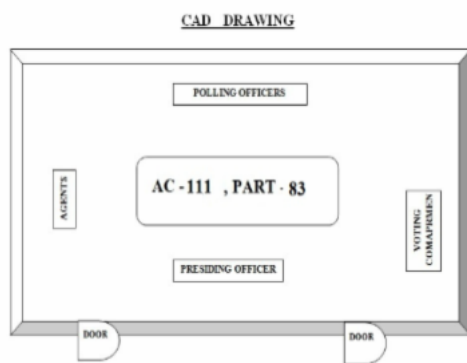

নিৰ্বাচক পঞ্জীয়ন বিষয়াৰ স্বাক্ষৰ

Nazri Naksha

Google Map View

Polling Station Building Front View

ভোটগ্ৰহন কেন্দ্ৰৰ সন্মুখৰ দৃশ্য

Cad View

Key MAP View

S 1 নাম : পিংকি উপাধ্যায় পিতাৰ নাম: মুন্না উপাধ্যায় ঘৰ নং : 00 বয়স : 26 লিঙ্গ : পুৰুষ	HNF0618033 ফটো উপলব্ধ	2 নাম : আলিনা আহমেদ পিতাৰ নাম: নৱ আহমেদ ঘৰ নং : 01 বয়স : 22 লিঙ্গ : মহিলা	OLP0090977 ফটো উপলব্ধ	S 3 নাম : লখীমাই কুম্ৰাই বনিয়া স্বামীৰ নাম: ৰাতুল বনিয়া ঘৰ নং : 1 ক বয়স : 33 লিঙ্গ : মহিলা	HNF1711696 ফটো উপলব্ধ
S 4 নাম : মিনহাজ হাজৰীকা পিতাৰ নাম: ৰাজা আলী হাজৰীকা ঘৰ নং : 12 বয়স : 22 লিঙ্গ : মহিলা	HNF1749423 ফটো উপলব্ধ	S 5 নাম : মুক্তি ৰঞ্জন ৰাজখোৱা পিতাৰ নাম: জিতেন ৰাজখোৱা ঘৰ নং : 45 বয়স : 23 লিঙ্গ : পুৰুষ	HNF1312974 ফটো উপলব্ধ	S 6 নাম : দেৱাশীষ দাস পিতাৰ নাম: তৰুণ দাস ঘৰ নং : 50 বয়স : 22 লিঙ্গ : পুৰুষ	HNF1733369 ফটো উপলব্ধ
S 7 নাম : নফিছা মজিদ হাজৰীকা পিতাৰ নাম: আদিল মজিদ হাজৰীকা ঘৰ নং : 99 ক বয়স : 22 লিঙ্গ : মহিলা	HNF1733294 ফটো উপলব্ধ	S 8 নাম : মছৰুফ হুদা পিতাৰ নাম: আনোৱাৰুল হুদা ঘৰ নং : 118 ক বয়স : 22 লিঙ্গ : পুৰুষ	HNF1733302 ফটো উপলব্ধ	Q 9 নাম : মৰিয়ম বেগম স্বামীৰ নাম: আছাদুল ইছলাম ঘৰ নং : 115 বয়স : 44 লিঙ্গ : মহিলা	HNF0185751 ফটো উপলব্ধ
S 10 নাম : মৰফুজা বেগম স্বামীৰ নাম: নুৰুল ইছলাম ঘৰ নং : 116 বয়স : 49 লিঙ্গ : মহিলা	HNF0182774 ফটো উপলব্ধ	S 11 নাম : জেহেবুল ইছলাম পিতাৰ নাম: খালিলুৰ ৰহমান ঘৰ নং : 116 গ বয়স : 28 লিঙ্গ : পুৰুষ	HNF0184614 ফটো উপলব্ধ	12 নাম : জাহ্নবী ৰাজখোৱা পিতাৰ নাম: জিতেন ৰাজখোৱা ঘৰ নং : 116 ক বয়স : 30 লিঙ্গ : মহিলা	HNF0183210 ফটো উপলব্ধ
S 13 নাম : আচমত আলি পিতাৰ নাম: খাইৰুল ঘৰ নং : 134 গ বয়স : 24 লিঙ্গ : পুৰুষ	HNF2074490 ফটো উপলব্ধ	14 নাম : সীমা বেগম পিতাৰ নাম: আশ্ৰাফুল্লা খন্দকাৰ ঘৰ নং : 144 বয়স : 43 লিঙ্গ : মহিলা	HNF7040144 ফটো উপলব্ধ	S 15 নাম : কুইন স্বৰূপ দে স্বামীৰ নাম: স্বৰূপ দে ঘৰ নং : 165 বয়স : 24 লিঙ্গ : মহিলা	OLP0014498 ফটো উপলব্ধ
S 16 নাম : গোবিন্দ লাল ৰিচি পিতাৰ নাম: চাহি লাল ৰিচি ঘৰ নং : 268 ই বয়স : 57 লিঙ্গ : পুৰুষ	HNF1711761 ফটো উপলব্ধ	S 17 নাম : চাদেক আলি পিতাৰ নাম: আদিল মালেক ঘৰ নং : 281 বয়স : 25 লিঙ্গ : পুৰুষ	HNF0498915 ফটো উপলব্ধ	Q 18 নাম : পদমনি বেগম স্বামীৰ নাম: হুছেইন আলি ঘৰ নং : 307 বয়স : 33 লিঙ্গ : মহিলা	HNF0533562 ফটো উপলব্ধ
Q 19 নাম : নুৰুল ইছলাম পিতাৰ নাম: মাহমুদ আলি ঘৰ নং : 308 বয়স : 66 লিঙ্গ : পুৰুষ	HNF0359794 ফটো উপলব্ধ	S 20 নাম : বিল্লাল হুছেইন পিতাৰ নাম: নুৰুল ইছলাম ঘৰ নং : 308 বয়স : 23 লিঙ্গ : পুৰুষ	HNF0589051 ফটো উপলব্ধ	21 নাম : অনিষা কলিতা পিতাৰ নাম: বুবুল কলিতা ঘৰ নং : 400 বয়স : 21 লিঙ্গ : মহিলা	HNF2083780 ফটো উপলব্ধ
22 নাম : চফিকুল আলি পিতাৰ নাম: নুৰ আহমেদ ঘৰ নং : 800 ক বয়স : 31 লিঙ্গ : পুৰুষ	HNF0586958 ফটো উপলব্ধ	23 নাম : লাল বানু বেগম স্বামীৰ নাম: চফিকুল আলী ঘৰ নং : 400 K বয়স : 28 লিঙ্গ : মহিলা	HNF0302620 ফটো উপলব্ধ	24 নাম : চালেহা অনচাৰী স্বামীৰ নাম: আশিব হুছেইন ঘৰ নং : 414 ব বয়স : 28 লিঙ্গ : মহিলা	HNF0498717 ফটো উপলব্ধ
S 25 নাম : ম.ইবচাদ মনচুৰি পিতাৰ নাম: নাচিৰুদ্দিন বুজৰ বৰুৱা ঘৰ নং : 826 বয়স : 29 লিঙ্গ : পুৰুষ	HNF0520353 ফটো উপলব্ধ	S 26 নাম : ৰবিনা খাতুন স্বামীৰ নাম: নিচিৰ মনচুৰী ঘৰ নং : 826 বয়স : 27 লিঙ্গ : মহিলা	HNF0508044 ফটো উপলব্ধ	S 27 নাম : মঞ্জুৰাৰা বেগম পিতাৰ নাম: আইন আলী ঘৰ নং : 829 বয়স : 27 লিঙ্গ : মহিলা	HNF0309526 ফটো উপলব্ধ
S 28 নাম : সঞ্জীত দে পিতাৰ নাম: নিৰঞ্জন দে ঘৰ নং : 888 বয়স : 38 লিঙ্গ : পুৰুষ	HNF7034584 ফটো উপলব্ধ	29 নাম : চাহোৰা খাতুন মাতৃৰ নাম: চকিনা বেগম ঘৰ নং : 451 বয়স : 41 লিঙ্গ : মহিলা	HNF2083814 ফটো উপলব্ধ	S 30 নাম : ৰাহিলা বেগম স্বামীৰ নাম: মাহুদ আদুল জলিল ঘৰ নং : 451 চ বয়স : 30 লিঙ্গ : মহিলা	HNF2083806 ফটো উপলব্ধ