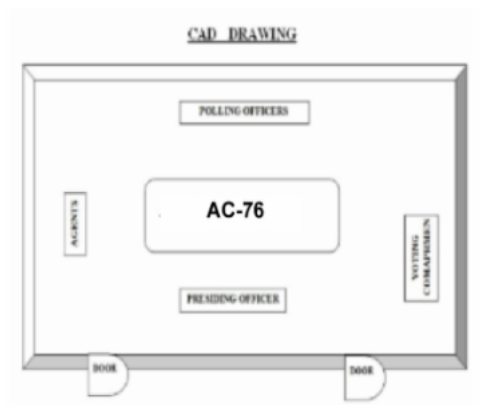

নিৰ্বাচক পঞ্জীয়ন বিষয়াৰ স্বাক্ষৰ

Nazri Naksha

Google Map View

Polling Station Building Front View

ভোটগ্ৰহন কেন্দ্ৰৰ সন্মুখৰ দৃশ্য

Cad View

Key MAP View

|  |            |  |            |  |            |
|--|------------|--|------------|--|------------|
| <p>1</p> <p>নাম : বমজান আলী<br/>পিতাৰ নাম: ইউনুছ আলী<br/>ঘৰ নং : 105<br/>বয়স : 23 লিঙ্গ : পুৰুষ</p> <p>ফটো উপলব্ধ</p>             | OLP0136473 | <p>2</p> <p>নাম : পম্পী দাস<br/>পিতাৰ নাম: টংকেশ্বৰ দাস<br/>ঘৰ নং : 126<br/>বয়স : 26 লিঙ্গ : মহিলা</p> <p>ফটো উপলব্ধ</p>            | HNF0415018 | <p>3</p> <p>নাম : সুভৰাজ ঠাকুৰ<br/>পিতাৰ নাম: ৰাজকুমাৰ ঠাকুৰ<br/>ঘৰ নং : 127<br/>বয়স : 35 লিঙ্গ : পুৰুষ</p> <p>ফটো উপলব্ধ</p>         | OLP0097295 |
| <p>4</p> <p>নাম : ৰাম কৃষ্ণ ঠাকুৰ<br/>পিতাৰ নাম: ৰাজকুমাৰ ঠাকুৰ<br/>ঘৰ নং : 127<br/>বয়স : 30 লিঙ্গ : পুৰুষ</p> <p>ফটো উপলব্ধ</p>  | OLP0095208 | <p>5</p> <p>নাম : কাকুমনি ৰায় ঠাকুৰ<br/>স্বামীৰ নাম: সুভৰাজ ঠাকুৰ<br/>ঘৰ নং : 127<br/>বয়স : 30 লিঙ্গ : মহিলা</p> <p>ফটো উপলব্ধ</p> | OLP0097246 | <p>6</p> <p>নাম : অংশু কুমাৰী ঠাকুৰ<br/>স্বামীৰ নাম: ৰাম কৃষ্ণ ঠাকুৰ<br/>ঘৰ নং : 127<br/>বয়স : 27 লিঙ্গ : মহিলা</p> <p>ফটো উপলব্ধ</p> | OLP0097238 |
| <p>7</p> <p>নাম : জয়দীপ দত্ত<br/>পিতাৰ নাম: বাবুল দত্ত<br/>ঘৰ নং : 128<br/>বয়স : 20 লিঙ্গ : পুৰুষ</p> <p>ফটো উপলব্ধ</p>          | OLP0111773 | <p>8</p> <p>নাম : সাজিদা বেগম<br/>স্বামীৰ নাম: শুকুৰ আলী<br/>ঘৰ নং : 512<br/>বয়স : 19 লিঙ্গ : মহিলা</p> <p>ফটো উপলব্ধ</p>           | OLP0109033 | <p>9</p> <p>নাম : কছুম উদ্দীন<br/>পিতাৰ নাম: হাটেম আলী<br/>ঘৰ নং : ৫৪৭<br/>বয়স : 63 লিঙ্গ : পুৰুষ</p> <p>ফটো উপলব্ধ</p>               | HNF7040439 |
| <p>10</p> <p>নাম : লালবান বেগম<br/>স্বামীৰ নাম: কছুম উদ্দীন<br/>ঘৰ নং : ৫৪৭<br/>বয়স : 53 লিঙ্গ : মহিলা</p> <p>ফটো উপলব্ধ</p>      | HNF7040440 | <p>11</p> <p>নাম : সাদম আলি<br/>পিতাৰ নাম: আকাশ আলি<br/>ঘৰ নং : 547<br/>বয়স : 27 লিঙ্গ : পুৰুষ</p> <p>ফটো উপলব্ধ</p>                | HNF0498899 | <p>12</p> <p>নাম : হজৰত আলি<br/>পিতাৰ নাম: নাছিমুদ্দিন আলি<br/>ঘৰ নং : 547<br/>বয়স : 25 লিঙ্গ : পুৰুষ</p> <p>ফটো উপলব্ধ</p>           | HNF0493155 |
| <p>13</p> <p>নাম : মুচাৰফ আলি<br/>পিতাৰ নাম: আক্কাছ আলি<br/>ঘৰ নং : 547<br/>বয়স : 25 লিঙ্গ : পুৰুষ</p> <p>ফটো উপলব্ধ</p>          | HNF2081230 | <p>14</p> <p>নাম : মামণি বেগম<br/>স্বামীৰ নাম: ছাদ্দাম আলি<br/>ঘৰ নং : 547<br/>বয়স : 23 লিঙ্গ : মহিলা</p> <p>ফটো উপলব্ধ</p>         | HNF2080265 | <p>15</p> <p>নাম : মফিদুল ইছলাম<br/>মাতৃৰ নাম: মমতাজ বেগম<br/>ঘৰ নং : 547<br/>বয়স : 20 লিঙ্গ : পুৰুষ</p> <p>ফটো উপলব্ধ</p>            | OLP0128504 |
| <p>16</p> <p>নাম : ইজাহা বেগম<br/>স্বামীৰ নাম: কমল উদ্দিন খান<br/>ঘৰ নং : ৫৪৭৮<br/>বয়স : 44 লিঙ্গ : মহিলা</p> <p>ফটো উপলব্ধ</p>   | HNF0586578 | <p>17</p> <p>নাম : শ্বৰিফা বেগম<br/>স্বামীৰ নাম: চাইদুল ইছলাম<br/>ঘৰ নং : ৫৪৭৮<br/>বয়স : 25 লিঙ্গ : মহিলা</p> <p>ফটো উপলব্ধ</p>     | HNF0501502 | <p>18</p> <p>নাম : চাইদুল ইছলাম<br/>পিতাৰ নাম: বাৰেক আলি<br/>ঘৰ নং : ৫৪৭৮<br/>বয়স : 24 লিঙ্গ : পুৰুষ</p> <p>ফটো উপলব্ধ</p>            | HNF0501627 |
| <p>19</p> <p>নাম : ছলিম খান<br/>পিতাৰ নাম: কমল উদ্দিন খান<br/>ঘৰ নং : 547৮<br/>বয়স : 21 লিঙ্গ : পুৰুষ</p> <p>ফটো উপলব্ধ</p>       | OLP0028779 | <p>20</p> <p>নাম : ৰুজেনা বেগম<br/>পিতাৰ নাম: নাছিমুদ্দিন আলি<br/>ঘৰ নং : ৫৪৭ জ<br/>বয়স : 22 লিঙ্গ : মহিলা</p> <p>ফটো উপলব্ধ</p>    | HNF1731207 | <p>21</p> <p>নাম : মাইনুল আলী<br/>পিতাৰ নাম: আক্কাছ আলি<br/>ঘৰ নং : 547৮<br/>বয়স : 39 লিঙ্গ : পুৰুষ</p> <p>ফটো উপলব্ধ</p>             | HNF0147777 |
| <p>22</p> <p>নাম : হনুফা বেগম<br/>স্বামীৰ নাম: মাইনুল আলী<br/>ঘৰ নং : 547৮<br/>বয়স : 32 লিঙ্গ : মহিলা</p> <p>ফটো উপলব্ধ</p>       | HNF0147819 | <p>23</p> <p>নাম : ফিৰোজা বেগম<br/>পিতাৰ নাম: আক্কাছ আলি<br/>ঘৰ নং : 547৮<br/>বয়স : 29 লিঙ্গ : মহিলা</p> <p>ফটো উপলব্ধ</p>          | HNF0147835 | <p>24</p> <p>নাম : নুৰেছা বেগম<br/>পিতাৰ নাম: নাছিমুদ্দিন আলী<br/>ঘৰ নং : 547 JO<br/>বয়স : 29 লিঙ্গ : মহিলা</p> <p>ফটো উপলব্ধ</p>     | HNF0302703 |
| <p>25</p> <p>নাম : জেচমিনা বেগম<br/>পিতাৰ নাম: ছুৰমান আলি<br/>ঘৰ নং : ৫৪৭৮<br/>বয়স : 31 লিঙ্গ : মহিলা</p> <p>ফটো উপলব্ধ</p>       | HNF0587220 | <p>26</p> <p>নাম : আব্দুল মালেক<br/>পিতাৰ নাম: আব্দুল কাদিৰ<br/>ঘৰ নং : 547 ৬<br/>বয়স : 35 লিঙ্গ : পুৰুষ</p> <p>ফটো উপলব্ধ</p>      | OLP0100180 | <p>27</p> <p>নাম : আব্দুল ছাত্তাৰ<br/>পিতাৰ নাম: আব্দুল কাদিৰ<br/>ঘৰ নং : 547 ৬<br/>বয়স : 25 লিঙ্গ : পুৰুষ</p> <p>ফটো উপলব্ধ</p>      | OLP0099812 |
| <p>28</p> <p>নাম : হাবিবা ইয়াছমিন<br/>মাতৃৰ নাম: ছুলেমা খাতুন<br/>ঘৰ নং : 547 ৬<br/>বয়স : 23 লিঙ্গ : মহিলা</p> <p>ফটো উপলব্ধ</p> | OLP0099648 | <p>29</p> <p>নাম : আব্দুল মহাজন<br/>পিতাৰ নাম: আব্দুল কাদিৰ<br/>ঘৰ নং : 547 ৬<br/>বয়স : 31 লিঙ্গ : পুৰুষ</p> <p>ফটো উপলব্ধ</p>      | HNF0147827 | <p>30</p> <p>নাম : আব্দুল হাকিম মুল্লা<br/>পিতাৰ নাম: তালেব মুল্লা<br/>ঘৰ নং : ৫৪৭৮<br/>বয়স : 85 লিঙ্গ : পুৰুষ</p> <p>ফটো উপলব্ধ</p>  | HNF7040495 |