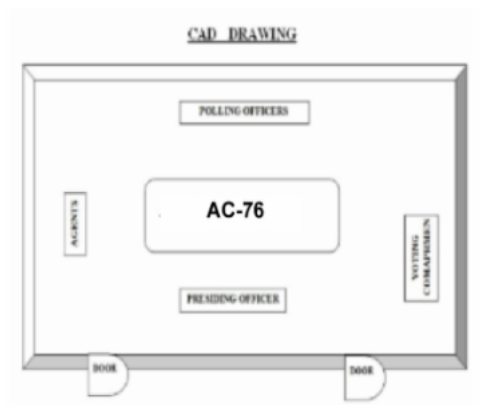

নিৰ্বাচক পঞ্জীয়ন বিষয়াৰ স্বাক্ষৰ

Nazri Naksha

Google Map View

Polling Station Building Front View

ভোটগ্ৰহন কেন্দ্ৰৰ সন্মুখৰ দৃশ্য

Cad View

Key MAP View

1 নাম : যতীন মুদৈ পিতাৰ নাম: মৌলান মুদৈ ঘৰ নং : 1 বয়স : 47 লিঙ্গ : পুৰুষ	CCF2834562 ফটো উপলব্ধ	2 নাম : বঞ্জ মুদৈ স্বামীৰ নাম: যতীন মুদৈ ঘৰ নং : 1 বয়স : 38 লিঙ্গ : মহিলা	CCF2834573 ফটো উপলব্ধ	3 নাম : অভিজিত মুদৈ পিতাৰ নাম: যতীন মুদৈ ঘৰ নং : 1 বয়স : 20 লিঙ্গ : পুৰুষ	OLP0124164 ফটো উপলব্ধ
4 নাম : মালিৰাম মুদৈ পিতাৰ নাম: পোৰাল মুদৈ ঘৰ নং : 2 বয়স : 84 লিঙ্গ : পুৰুষ	CCF2834608 ফটো উপলব্ধ	5 নাম : সোমেশ্বৰী মুদৈ স্বামীৰ নাম: মালিৰাম মুদৈ ঘৰ নং : 2 বয়স : 75 লিঙ্গ : মহিলা	CCF2834619 ফটো উপলব্ধ	6 নাম : বঞ্জিত মুদৈ পিতাৰ নাম: মালিৰাম মুদৈ ঘৰ নং : 2 বয়স : 50 লিঙ্গ : পুৰুষ	CCF2834620 ফটো উপলব্ধ
7 নাম : দীপেন মুদৈ পিতাৰ নাম: মালিৰাম মুদৈ ঘৰ নং : 2 বয়স : 43 লিঙ্গ : পুৰুষ	CCF2834631 ফটো উপলব্ধ	8 নাম : নীৰেন মুদৈ পিতাৰ নাম: মালিৰাম মুদৈ ঘৰ নং : 2 বয়স : 37 লিঙ্গ : পুৰুষ	CCF2834653 ফটো উপলব্ধ	9 নাম : জুস্টী মেধি মুদৈ স্বামীৰ নাম: বঞ্জিত মুদৈ ঘৰ নং : 2 বয়স : 36 লিঙ্গ : মহিলা	CCF2834664 ফটো উপলব্ধ
10 নাম : অনামিকা নগৰীয়া মুদৈ স্বামীৰ নাম: নিৰেন মুদৈ ঘৰ নং : 2 বয়স : 23 লিঙ্গ : মহিলা	OLP0095224 ফটো উপলব্ধ	11 নাম : নিপেন মুদৈ পিতাৰ নাম: মালিৰাম মুদৈ ঘৰ নং : 2 গ বয়স : 41 লিঙ্গ : পুৰুষ	CCF2834642 ফটো উপলব্ধ	12 নাম : জোনমনি বৰুৱা মুদৈ স্বামীৰ নাম: নিপেন মুদৈ ঘৰ নং : 2 গ বয়স : 28 লিঙ্গ : মহিলা	CCF0329250 ফটো উপলব্ধ
13 নাম : বশিৰেখা বৰা মুদৈ স্বামীৰ নাম: দীপেন মুদৈ ঘৰ নং : 2 ক বয়স : 30 লিঙ্গ : মহিলা	CCF0274209 ফটো উপলব্ধ	S2 14 নাম : বিশ্বজিৎ বৰা পিতাৰ নাম: প্ৰদীপ বৰা ঘৰ নং : 4 বয়স : 26 লিঙ্গ : পুৰুষ	CCF0310664 ফটো উপলব্ধ	15 নাম : পদ্মেশ্বৰ মুদৈ পিতাৰ নাম: মামৰু মুদৈ ঘৰ নং : 5 বয়স : 54 লিঙ্গ : পুৰুষ	CCF2834697 ফটো উপলব্ধ
16 নাম : ৰমী মুদৈ স্বামীৰ নাম: পদ্মেশ্বৰ মুদৈ ঘৰ নং : 5 বয়স : 43 লিঙ্গ : মহিলা	CCF2834700 ফটো উপলব্ধ	17 নাম : পম্পি মুদৈ পিতাৰ নাম: পদ্মেশ্বৰ মুদৈ ঘৰ নং : 5 বয়স : 27 লিঙ্গ : মহিলা	CCF0437467 ফটো উপলব্ধ	18 নাম : জাৰমনি মুদৈ পিতাৰ নাম: পোৰাল মুদৈ ঘৰ নং : 6 বয়স : 79 লিঙ্গ : পুৰুষ	CCF2834711 ফটো উপলব্ধ
19 নাম : ৰূপা মুদৈ পিতাৰ নাম: জাৰমনি মুদৈ ঘৰ নং : 6 বয়স : 42 লিঙ্গ : মহিলা	CCF2834733 ফটো উপলব্ধ	20 নাম : বাবুল মুদৈ পিতাৰ নাম: জাৰমনি মুদৈ ঘৰ নং : 6 বয়স : 41 লিঙ্গ : পুৰুষ	CCF2834744 ফটো উপলব্ধ	21 নাম : জোনমনি শইকীয়া মুদৈ স্বামীৰ নাম: বাবুল মুদৈ ঘৰ নং : 6 বয়স : 29 লিঙ্গ : মহিলা	CCF0161562 ফটো উপলব্ধ
22 নাম : বশিৰেখা বৰা পিতাৰ নাম: ঘন বৰা ঘৰ নং : 6 বয়স : 26 লিঙ্গ : মহিলা	CCF0438432 ফটো উপলব্ধ	S2 23 নাম : ৰুমি বৰুৱা পিতাৰ নাম: নবীন্দ্ৰ বৰুৱা ঘৰ নং : 9 বয়স : 41 লিঙ্গ : মহিলা	CCF2834777 ফটো উপলব্ধ	S2 24 নাম : জোনমনি বৰুৱা স্বামীৰ নাম: ৰাতুল বৰুৱা ঘৰ নং : 9 বয়স : 30 লিঙ্গ : মহিলা	CCF0432146 ফটো উপলব্ধ
25 নাম : চুমী বৰা সেনাপতি স্বামীৰ নাম: প্ৰেমকান্ত সেনাপতি ঘৰ নং : 9 ক বয়স : 37 লিঙ্গ : মহিলা	CCF0356386 ফটো উপলব্ধ	26 নাম : ভাইকন বৰুৱা পিতাৰ নাম: ভদ্ৰেশ্বৰ বৰুৱা ঘৰ নং : 8 বয়স : 54 লিঙ্গ : পুৰুষ	CCF2834813 ফটো উপলব্ধ	27 নাম : ৰীনা বৰুৱা স্বামীৰ নাম: ভাইকন বৰুৱা ঘৰ নং : 8 বয়স : 45 লিঙ্গ : মহিলা	CCF2834824 ফটো উপলব্ধ
28 নাম : বিতপন বৰুৱা পিতাৰ নাম: ভাইকন বৰুৱা ঘৰ নং : 8 বয়স : 25 লিঙ্গ : পুৰুষ	CCF1463686 ফটো উপলব্ধ	29 নাম : কৰ্ণজীত হাজং পিতাৰ নাম: গেনেন্দ্ৰ হাজং ঘৰ নং : 8 বয়স : 25 লিঙ্গ : পুৰুষ	CCF1579697 ফটো উপলব্ধ	30 নাম : পদ্মা মুদৈ স্বামীৰ নাম: মুহিৰাম মুদৈ ঘৰ নং : 9 বয়স : 56 লিঙ্গ : মহিলা	CCF2834857 ফটো উপলব্ধ