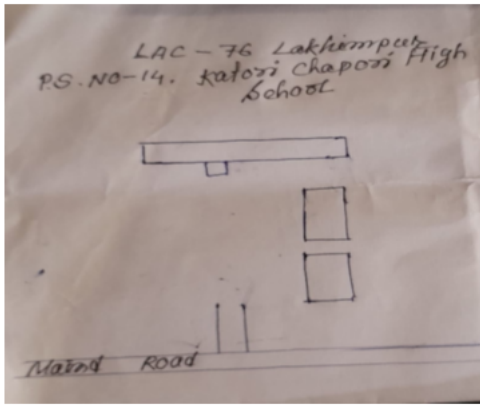

Nazri Naksha