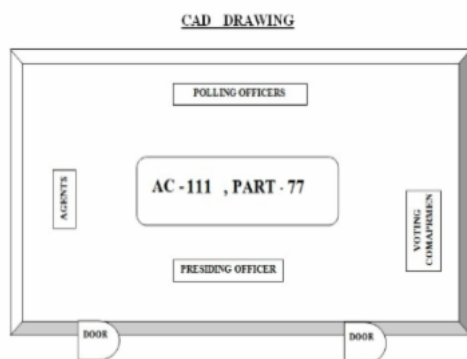

নিৰ্বাচক পঞ্জীয়ন বিষয়াৰ স্বাক্ষৰ

Nazri Naksha

Google Map View

Polling Station Building Front View

ভোটগ্রহন কেন্দ্ৰৰ সন্মুখৰ দৃশ্য

Cad View

Key MAP View

1 নাম : লীলা কান্ত দত্ত পিতাৰ নাম: তুনাৰাম দত্ত ঘৰ নং : 00 বয়স : 70 লিঙ্গ : পুৰুষ	HNF6538541 ফটো উপলব্ধ	S 2 নাম : আচিফ আহমেদ পিতাৰ নাম: দেলিল আহমেদ ঘৰ নং : 00 বয়স : 54 লিঙ্গ : পুৰুষ	HNF6539613 ফটো উপলব্ধ	3 নাম : জৰী আহমেদ স্বামীৰ নাম: আচিফ আহমেদ ঘৰ নং : 00 বয়স : 49 লিঙ্গ : মহিলা	HNF6539624 ফটো উপলব্ধ
4 নাম : জনাদন দত্ত পিতাৰ নাম: লীলা কান্ত দত্ত ঘৰ নং : 00 বয়স : 40 লিঙ্গ : পুৰুষ	HNF6538563 ফটো উপলব্ধ	5 নাম : মামণি দে পিতাৰ নাম: পৰেশ চন্দ্ৰ দে ঘৰ নং : 0 বয়স : 25 লিঙ্গ : মহিলা	HNF0315341 ফটো উপলব্ধ	6 নাম : আৰফাজ মাচুম আহমেদ পিতাৰ নাম: আচিফ আহমেদ ঘৰ নং : 00 বয়স : 24 লিঙ্গ : পুৰুষ	HNF0546341 ফটো উপলব্ধ
7 নাম : প্ৰকাশ গগৈ মাতৃৰ নাম: লক্ষীমাই গগৈ ঘৰ নং : 00 বয়স : 22 লিঙ্গ : পুৰুষ	OLP0058032 ফটো উপলব্ধ	8 নাম : ববিনা চুলতানা হাজৰিকা স্বামীৰ নাম: চাৰফৰাজ আলি হাজৰিকা ঘৰ নং : 1 বয়স : 72 লিঙ্গ : মহিলা	HNF6534583 ফটো উপলব্ধ	9 নাম : চাৰুৱাৰজামান আলি হাজৰিকা পিতাৰ নাম: চাৰফৰাজ আলি হাজৰিকা ঘৰ নং : 1 বয়স : 55 লিঙ্গ : পুৰুষ	HNF6534594 ফটো উপলব্ধ
10 নাম : কৌছৰ জামান আলি হাজৰিকা পিতাৰ নাম: চৰফৰাজ আলি হাজৰিকা ঘৰ নং : 1 বয়স : 49 লিঙ্গ : পুৰুষ	HNF6534618 ফটো উপলব্ধ	11 নাম : মুচলিহা বহমান হাজৰিকা স্বামীৰ নাম: শহিদুৰ বহমান ঘৰ নং : 1 বয়স : 47 লিঙ্গ : মহিলা	HNF6534607 ফটো উপলব্ধ	# 12 নাম : খুচৰিন আহমেদ স্বামীৰ নাম: কৌছৰ জামান আলী হাজৰিকা ঘৰ নং : 1 বয়স : 47 লিঙ্গ : মহিলা	HNF7940274 ফটো উপলব্ধ
S 13 নাম : জিনা বেগম পিতাৰ নাম: চৰফৰাজ আলি হাজৰিকা ঘৰ নং : 40 বয়স : 40 লিঙ্গ : মহিলা	HNF6534629 ফটো উপলব্ধ	# 14 নাম : অজয় চাহ পিতাৰ নাম: ধৰমনাথ চাহ ঘৰ নং : 123 ঘ বয়স : 25 লিঙ্গ : পুৰুষ	HNF2107399 ফটো উপলব্ধ	15 নাম : তাহচিন তানজ হাজৰিকা পিতাৰ নাম: চাৰুৱাৰ জামান আলি হাজৰিকা ঘৰ নং : 1 বয়স : 20 লিঙ্গ : মহিলা	OLP0066266 ফটো উপলব্ধ
16 নাম : এনিচ হাজৰিকা স্বামীৰ নাম: ফুৰকান আলি হাজৰিকা ঘৰ নং : 2 বয়স : 70 লিঙ্গ : মহিলা	HNF6534641 ফটো উপলব্ধ	17 নাম : আৰিফ আলি হাজৰিকা পিতাৰ নাম: ফুৰকান আলি হাজৰিকা ঘৰ নং : 2 বয়স : 44 লিঙ্গ : পুৰুষ	HNF6534652 ফটো উপলব্ধ	# 18 নাম : বিজৱান আলী হাজৰিকা পিতাৰ নাম: ফুৰকান আলি হাজৰিকা ঘৰ নং : 2 বয়স : 37 লিঙ্গ : পুৰুষ	HNF6534663 ফটো উপলব্ধ
19 নাম : নাদিয়া চুলতানা হাজৰিকা স্বামীৰ নাম: আৰিফ আলি হাজৰিকা ঘৰ নং : 2 বয়স : 34 লিঙ্গ : মহিলা	HNF0266965 ফটো উপলব্ধ	E 20 নাম : পাৰিগা কুমাৰ পিতাৰ নাম: নাৰিষা ঘৰ নং : 9 বয়স : 69 লিঙ্গ : পুৰুষ	HNF6534674 ফটো উপলব্ধ	21 নাম : নাৱিদ আহমেদ পিতাৰ নাম: মহম্মদ আবিদ ঘৰ নং : 3 KH বয়স : 25 লিঙ্গ : পুৰুষ	HNF0312363 ফটো উপলব্ধ
22 নাম : ইলি বেগম স্বামীৰ নাম: ৰৌজ আলি ঘৰ নং : 00 বয়স : 70 লিঙ্গ : মহিলা	HNF6534696 ফটো উপলব্ধ	23 নাম : মহম্মদ আবিদ পিতাৰ নাম: মহম্মদ আহমেদ ঘৰ নং : 00 বয়স : 59 লিঙ্গ : পুৰুষ	HNF6543017 ফটো উপলব্ধ	24 নাম : বিজৱান পাৰবিন স্বামীৰ নাম: মঃ আবিদ ঘৰ নং : 00 বয়স : 55 লিঙ্গ : মহিলা	HNF6543028 ফটো উপলব্ধ
25 নাম : ৰেহানা বেগম পিতাৰ নাম: মহম্মদ আহমেদ ঘৰ নং : 00 বয়স : 47 লিঙ্গ : মহিলা	HNF6543006 ফটো উপলব্ধ	26 নাম : আৰিফ আলি পিতাৰ নাম: ৰৌজ আলি ঘৰ নং : 00 বয়স : 39 লিঙ্গ : পুৰুষ	HNF6534710 ফটো উপলব্ধ	27 নাম : হাছিনা বেগম স্বামীৰ নাম: ইমতাজ ঘৰ নং : 8 বয়স : 54 লিঙ্গ : মহিলা	HNF6534721 ফটো উপলব্ধ
28 নাম : চেলিনা বান পিতাৰ নাম: মহম্মদ চমিম ঘৰ নং : 4 K বয়স : 30 লিঙ্গ : মহিলা	HNF0312462 ফটো উপলব্ধ	29 নাম : পুতলী বেগম স্বামীৰ নাম: মহম্মদছামীম ঘৰ নং : 80 বয়স : 63 লিঙ্গ : মহিলা	HNF6534743 ফটো উপলব্ধ	S 30 নাম : চায়েৰা বান অন্যান্য: মহম্মদ চমিম ঘৰ নং : 236 বয়স : 36 লিঙ্গ : পুৰুষ	HNF6543642 ফটো উপলব্ধ