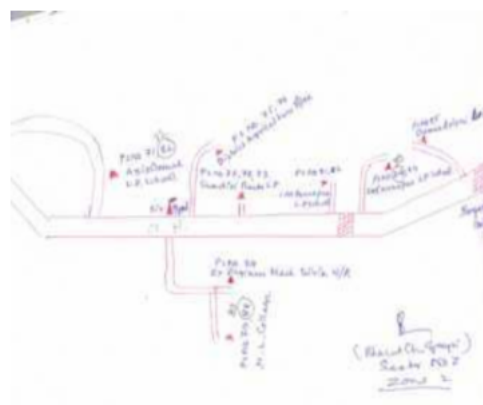

নিৰ্বাচক পঞ্জীয়ন বিষয়াৰ স্বাক্ষৰ

Nazri Naksha

Google Map View

Polling Station Building Front View

ভোটগ্রহন কেন্দ্ৰৰ সন্মুখৰ দৃশ্য

Cad View

Key MAP View

1 নাম : লীলা কান্ত দত্ত পিতাৰ নাম: তুনাৰাম দত্ত ঘৰ নং : 00 বয়স : 70 লিঙ্গ : পুৰুষ	HNF6538541 ফটো উপলব্ধ	S 2 নাম : আচিফ আহমেদ পিতাৰ নাম: দেলিল আহমেদ ঘৰ নং : 00 বয়স : 54 লিঙ্গ : পুৰুষ	HNF6539613 ফটো উপলব্ধ	3 নাম : জৰী আহমেদ স্বামীৰ নাম: আচিফ আহমেদ ঘৰ নং : 00 বয়স : 49 লিঙ্গ : মহিলা	HNF6539624 ফটো উপলব্ধ
4 নাম : জনাদন দত্ত পিতাৰ নাম: লীলা কান্ত দত্ত ঘৰ নং : 00 বয়স : 40 লিঙ্গ : পুৰুষ	HNF6538563 ফটো উপলব্ধ	5 নাম : মামণি দে পিতাৰ নাম: পৰেশ চন্দ্ৰ দে ঘৰ নং : 0 বয়স : 25 লিঙ্গ : মহিলা	HNF0315341 ফটো উপলব্ধ	6 নাম : আৰফাজ মাচুম আহমেদ পিতাৰ নাম: আচিফ আহমেদ ঘৰ নং : 00 বয়স : 24 লিঙ্গ : পুৰুষ	HNF0546341 ফটো উপলব্ধ
7 নাম : প্ৰকাশ গগৈ মাতৃৰ নাম: লক্ষীমাই গগৈ ঘৰ নং : 00 বয়স : 22 লিঙ্গ : পুৰুষ	OLP0058032 ফটো উপলব্ধ	8 নাম : ববিনা চুলতানা হাজৰিকা স্বামীৰ নাম: চাৰফৰাজ আলি হাজৰিকা ঘৰ নং : 1 বয়স : 72 লিঙ্গ : মহিলা	HNF6534583 ফটো উপলব্ধ	9 নাম : চাৰুৱাৰজামান আলি হাজৰিকা পিতাৰ নাম: চাৰফৰাজ আলি হাজৰিকা ঘৰ নং : 1 বয়স : 55 লিঙ্গ : পুৰুষ	HNF6534594 ফটো উপলব্ধ
10 নাম : কৌছৰ জামান আলি হাজৰিকা পিতাৰ নাম: চৰফৰাজ আলি হাজৰিকা ঘৰ নং : 1 বয়স : 49 লিঙ্গ : পুৰুষ	HNF6534618 ফটো উপলব্ধ	11 নাম : মুচলিহা বহমান হাজৰিকা স্বামীৰ নাম: শহিদুৰ বহমান ঘৰ নং : 1 বয়স : 47 লিঙ্গ : মহিলা	HNF6534607 ফটো উপলব্ধ	# 12 নাম : খুচৰিন আহমেদ স্বামীৰ নাম: কৌছৰ জামান আলী হাজৰিকা ঘৰ নং : 1 বয়স : 47 লিঙ্গ : মহিলা	HNF7940274 ফটো উপলব্ধ
S 13 নাম : জিনা বেগম পিতাৰ নাম: চৰফৰাজ আলি হাজৰিকা ঘৰ নং : 40 বয়স : 40 লিঙ্গ : মহিলা	HNF6534629 ফটো উপলব্ধ	# 14 নাম : অজয় চাহ পিতাৰ নাম: ধৰমনাথ চাহ ঘৰ নং : 123 ঘ বয়স : 25 লিঙ্গ : পুৰুষ	HNF2107399 ফটো উপলব্ধ	15 নাম : তাহচিন তানজ হাজৰিকা পিতাৰ নাম: চাৰুৱাৰ জামান আলি হাজৰিকা ঘৰ নং : 1 বয়স : 20 লিঙ্গ : মহিলা	OLP0066266 ফটো উপলব্ধ
16 নাম : এনিচ হাজৰিকা স্বামীৰ নাম: ফুৰকান আলি হাজৰিকা ঘৰ নং : 2 বয়স : 70 লিঙ্গ : মহিলা	HNF6534641 ফটো উপলব্ধ	17 নাম : আৰিফ আলি হাজৰিকা পিতাৰ নাম: ফুৰকান আলি হাজৰিকা ঘৰ নং : 2 বয়স : 44 লিঙ্গ : পুৰুষ	HNF6534652 ফটো উপলব্ধ	# 18 নাম : বিজৱান আলী হাজৰিকা পিতাৰ নাম: ফুৰকান আলি হাজৰিকা ঘৰ নং : 2 বয়স : 37 লিঙ্গ : পুৰুষ	HNF6534663 ফটো উপলব্ধ
19 নাম : নাদিয়া চুলতানা হাজৰিকা স্বামীৰ নাম: আৰিফ আলি হাজৰিকা ঘৰ নং : 2 বয়স : 34 লিঙ্গ : মহিলা	HNF0266965 ফটো উপলব্ধ	E 20 নাম : পাৰিগা কুমাৰ পিতাৰ নাম: নাৰিষা ঘৰ নং : 9 বয়স : 69 লিঙ্গ : পুৰুষ	HNF6534674 ফটো উপলব্ধ	21 নাম : নাৱিদ আহমেদ পিতাৰ নাম: মহম্মদ আবিদ ঘৰ নং : 3 KH বয়স : 25 লিঙ্গ : পুৰুষ	HNF0312363 ফটো উপলব্ধ
22 নাম : ইলি বেগম স্বামীৰ নাম: ৰৌজ আলি ঘৰ নং : 00 বয়স : 70 লিঙ্গ : মহিলা	HNF6534696 ফটো উপলব্ধ	23 নাম : মহম্মদ আবিদ পিতাৰ নাম: মহম্মদ আহমেদ ঘৰ নং : 00 বয়স : 59 লিঙ্গ : পুৰুষ	HNF6543017 ফটো উপলব্ধ	24 নাম : বিজৱান পাৰবিন স্বামীৰ নাম: মঃ আবিদ ঘৰ নং : 00 বয়স : 55 লিঙ্গ : মহিলা	HNF6543028 ফটো উপলব্ধ
25 নাম : ৰেহানা বেগম পিতাৰ নাম: মহম্মদ আহমেদ ঘৰ নং : 00 বয়স : 47 লিঙ্গ : মহিলা	HNF6543006 ফটো উপলব্ধ	26 নাম : আৰিফ আলি পিতাৰ নাম: ৰৌজ আলি ঘৰ নং : 00 বয়স : 39 লিঙ্গ : পুৰুষ	HNF6534710 ফটো উপলব্ধ	27 নাম : হাছিনা বেগম স্বামীৰ নাম: ইমতাজ ঘৰ নং : 8 বয়স : 54 লিঙ্গ : মহিলা	HNF6534721 ফটো উপলব্ধ
28 নাম : চেলিনা বান পিতাৰ নাম: মহম্মদ চমিম ঘৰ নং : 4 K বয়স : 30 লিঙ্গ : মহিলা	HNF0312462 ফটো উপলব্ধ	29 নাম : পুতলী বেগম স্বামীৰ নাম: মহম্মদছামীম ঘৰ নং : 80 বয়স : 63 লিঙ্গ : মহিলা	HNF6534743 ফটো উপলব্ধ	S 30 নাম : চায়েৰা বান অন্যান্য: মহম্মদ চমিম ঘৰ নং : 236 বয়স : 36 লিঙ্গ : পুৰুষ	HNF6543642 ফটো উপলব্ধ