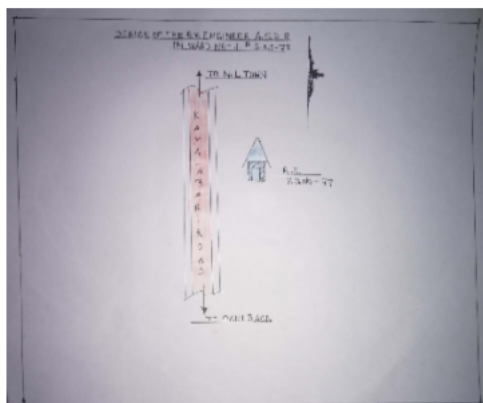

নিৰ্বাচক পঞ্জীয়ন বিষয়াৰ স্বাক্ষৰ

Nazri Naksha

Google Map View

Polling Station Building Front View

ভোটগ্রহন কেন্দ্ৰৰ সন্মুখৰ দৃশ্য

Cad View

Key MAP View

1 নাম : লীলা কান্ত দত্ত পিতাৰ নাম: তুনাৰাম দত্ত ঘৰ নং : 00 বয়স : 70 লিঙ্গ : পুৰুষ	HNF6538541 ফটো উপলব্ধ	S 2 নাম : আচিফ আহমেদ পিতাৰ নাম: দেলিল আহমেদ ঘৰ নং : 00 বয়স : 54 লিঙ্গ : পুৰুষ	HNF6539613 ফটো উপলব্ধ	3 নাম : জৰী আহমেদ স্বামীৰ নাম: আচিফ আহমেদ ঘৰ নং : 00 বয়স : 49 লিঙ্গ : মহিলা	HNF6539624 ফটো উপলব্ধ
4 নাম : জনাদন দত্ত পিতাৰ নাম: লীলা কান্ত দত্ত ঘৰ নং : 00 বয়স : 40 লিঙ্গ : পুৰুষ	HNF6538563 ফটো উপলব্ধ	5 নাম : মামণি দে পিতাৰ নাম: পৰেশ চন্দ্ৰ দে ঘৰ নং : 0 বয়স : 25 লিঙ্গ : মহিলা	HNF0315341 ফটো উপলব্ধ	6 নাম : আৰফাজ মাচুম আহমেদ পিতাৰ নাম: আচিফ আহমেদ ঘৰ নং : 00 বয়স : 24 লিঙ্গ : পুৰুষ	HNF0546341 ফটো উপলব্ধ
7 নাম : প্ৰকাশ গগৈ মাতৃৰ নাম: লক্ষীমাই গগৈ ঘৰ নং : 00 বয়স : 22 লিঙ্গ : পুৰুষ	OLP0058032 ফটো উপলব্ধ	8 নাম : ববিনা চুলতানা হাজৰিকা স্বামীৰ নাম: চাৰফৰাজ আলি হাজৰিকা ঘৰ নং : 1 বয়স : 72 লিঙ্গ : মহিলা	HNF6534583 ফটো উপলব্ধ	9 নাম : চাৰুৱাৰজামান আলি হাজৰিকা পিতাৰ নাম: চাৰফৰাজ আলি হাজৰিকা ঘৰ নং : 1 বয়স : 55 লিঙ্গ : পুৰুষ	HNF6534594 ফটো উপলব্ধ
10 নাম : কৌছৰ জামান আলি হাজৰিকা পিতাৰ নাম: চৰফৰাজ আলি হাজৰিকা ঘৰ নং : 1 বয়স : 49 লিঙ্গ : পুৰুষ	HNF6534618 ফটো উপলব্ধ	11 নাম : মুচলিহা বহমান হাজৰিকা স্বামীৰ নাম: শহিদুৰ বহমান ঘৰ নং : 1 বয়স : 47 লিঙ্গ : মহিলা	HNF6534607 ফটো উপলব্ধ	# 12 নাম : খুচৰিন আহমেদ স্বামীৰ নাম: কৌছৰ জামান আলী হাজৰিকা ঘৰ নং : 1 বয়স : 47 লিঙ্গ : মহিলা	HNF7940274 ফটো উপলব্ধ
S 13 নাম : জিনা বেগম পিতাৰ নাম: চৰফৰাজ আলি হাজৰিকা ঘৰ নং : 40 বয়স : 40 লিঙ্গ : মহিলা	HNF6534629 ফটো উপলব্ধ	# 14 নাম : অজয় চাহ পিতাৰ নাম: ধৰমনাথ চাহ ঘৰ নং : 123 ঘ বয়স : 25 লিঙ্গ : পুৰুষ	HNF2107399 ফটো উপলব্ধ	15 নাম : তাহচিন তানজ হাজৰিকা পিতাৰ নাম: চাৰুৱাৰ জামান আলি হাজৰিকা ঘৰ নং : 1 বয়স : 20 লিঙ্গ : মহিলা	OLP0066266 ফটো উপলব্ধ
16 নাম : এনিচ হাজৰিকা স্বামীৰ নাম: ফুৰকান আলি হাজৰিকা ঘৰ নং : 2 বয়স : 70 লিঙ্গ : মহিলা	HNF6534641 ফটো উপলব্ধ	17 নাম : আৰিফ আলি হাজৰিকা পিতাৰ নাম: ফুৰকান আলি হাজৰিকা ঘৰ নং : 2 বয়স : 44 লিঙ্গ : পুৰুষ	HNF6534652 ফটো উপলব্ধ	# 18 নাম : বিজৱান আলী হাজৰিকা পিতাৰ নাম: ফুৰকান আলি হাজৰিকা ঘৰ নং : 2 বয়স : 37 লিঙ্গ : পুৰুষ	HNF6534663 ফটো উপলব্ধ
19 নাম : নাদিয়া চুলতানা হাজৰিকা স্বামীৰ নাম: আৰিফ আলি হাজৰিকা ঘৰ নং : 2 বয়স : 34 লিঙ্গ : মহিলা	HNF0266965 ফটো উপলব্ধ	E 20 নাম : পাৰিগা কুমাৰ পিতাৰ নাম: নাৰিষা ঘৰ নং : 9 বয়স : 69 লিঙ্গ : পুৰুষ	HNF6534674 ফটো উপলব্ধ	21 নাম : নাৱিদ আহমেদ পিতাৰ নাম: মহম্মদ আবিদ ঘৰ নং : 3 KH বয়স : 25 লিঙ্গ : পুৰুষ	HNF0312363 ফটো উপলব্ধ
22 নাম : ইলি বেগম স্বামীৰ নাম: ৰৌজ আলি ঘৰ নং : 00 বয়স : 70 লিঙ্গ : মহিলা	HNF6534696 ফটো উপলব্ধ	23 নাম : মহম্মদ আবিদ পিতাৰ নাম: মহম্মদ আহমেদ ঘৰ নং : 00 বয়স : 59 লিঙ্গ : পুৰুষ	HNF6543017 ফটো উপলব্ধ	24 নাম : বিজৱান পাৰবিন স্বামীৰ নাম: মঃ আবিদ ঘৰ নং : 00 বয়স : 55 লিঙ্গ : মহিলা	HNF6543028 ফটো উপলব্ধ
25 নাম : ৰেহানা বেগম পিতাৰ নাম: মহম্মদ আহমেদ ঘৰ নং : 00 বয়স : 47 লিঙ্গ : মহিলা	HNF6543006 ফটো উপলব্ধ	26 নাম : আৰিফ আলি পিতাৰ নাম: ৰৌজ আলি ঘৰ নং : 00 বয়স : 39 লিঙ্গ : পুৰুষ	HNF6534710 ফটো উপলব্ধ	27 নাম : হাছিনা বেগম স্বামীৰ নাম: ইমতাজ ঘৰ নং : 8 বয়স : 54 লিঙ্গ : মহিলা	HNF6534721 ফটো উপলব্ধ
28 নাম : চেলিনা বান পিতাৰ নাম: মহম্মদ চমিম ঘৰ নং : 4 K বয়স : 30 লিঙ্গ : মহিলা	HNF0312462 ফটো উপলব্ধ	29 নাম : পুতলী বেগম স্বামীৰ নাম: মহম্মদছামীম ঘৰ নং : 80 বয়স : 63 লিঙ্গ : মহিলা	HNF6534743 ফটো উপলব্ধ	S 30 নাম : চায়েৰা বান অন্যান্য: মহম্মদ চমিম ঘৰ নং : 236 বয়স : 36 লিঙ্গ : পুৰুষ	HNF6543642 ফটো উপলব্ধ