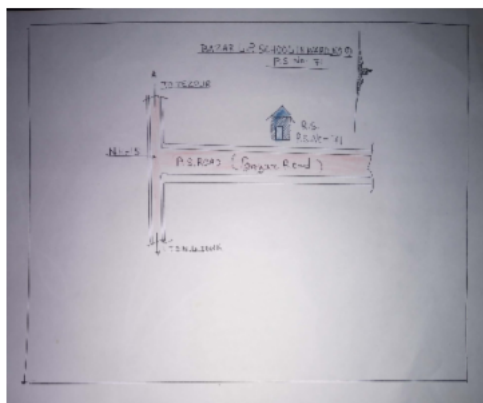

নিৰ্বাচক পঞ্জীয়ন বিষয়াৰ স্বাক্ষৰ

Nazri Naksha

Google Map View

Polling Station Building Front View

ভোটগ্ৰহন কেন্দ্ৰৰ সন্মুখৰ দৃশ্য

Cad View

Key MAP View

R	1	OLP0053074	ফটো উপলব্ধ	S2	2	OLP0011734	ফটো উপলব্ধ		3	HNF2031949	ফটো উপলব্ধ
নাম : চিৰাগ লাখোটিয়া পিতাৰ নাম: ভৱানী শংকৰ লাখোটিয়া ঘৰ নং : 0 বয়স : 34 লিঙ্গ : পুৰুষ				নাম : দেৱাশীষ ভৰালী পিতাৰ নাম: হৰিহৰ ভৰালী ঘৰ নং : 0 বয়স : 21 লিঙ্গ : পুৰুষ				নাম : সত্যেন্দ্ৰ শৰ্মা পিতাৰ নাম: জগদীশ শৰ্মা ঘৰ নং : 1 বয়স : 48 লিঙ্গ : পুৰুষ			
	4	HNF5934587	ফটো উপলব্ধ		5	HNF2031983	ফটো উপলব্ধ		6	HNF5943839	ফটো উপলব্ধ
নাম : পাৰ্থজ্যোতি চেলেং পিতাৰ নাম: অমৃত চেলেং ঘৰ নং : 1 বয়স : 47 লিঙ্গ : পুৰুষ				নাম : কামিনী দেৱী স্বামীৰ নাম: সত্যেন্দ্ৰ শৰ্মা ঘৰ নং : 1 বয়স : 40 লিঙ্গ : মহিলা				নাম : ৰাজশ্ৰী গগৈ চেলেং স্বামীৰ নাম: পাৰ্থজ্যোতি চেলেং ঘৰ নং : 1 বয়স : 30 লিঙ্গ : মহিলা			
	7	HNF1710870	ফটো উপলব্ধ	R	8	HNF5934656	ফটো উপলব্ধ	#	9	HNF5934678	ফটো উপলব্ধ
নাম : ৰাজল কুমাৰ শৰ্মা পিতাৰ নাম: উমাশংকৰ শৰ্মা ঘৰ নং : 1 বয়স : 24 লিঙ্গ : পুৰুষ				নাম : নন্দকিশোৰ সনী পিতাৰ নাম: ৰামচন্দ্ৰ সনী ঘৰ নং : 1 বয়স : 51 লিঙ্গ : পুৰুষ				নাম : ৰমেন দে পিতাৰ নাম: পৰিতোষ দে ঘৰ নং : 1 বয়স : 56 লিঙ্গ : পুৰুষ			
	10	HNF5934634	ফটো উপলব্ধ	R	11	HNF5934667	ফটো উপলব্ধ		12	HNF5934645	ফটো উপলব্ধ
নাম : উমাশংকৰ শৰ্মা পিতাৰ নাম: গনন্তৰ শৰ্মা ঘৰ নং : 1 বয়স : 49 লিঙ্গ : পুৰুষ				নাম : বীনা সনী স্বামীৰ নাম: নন্দকিশোৰ সনী ঘৰ নং : 1 বয়স : 47 লিঙ্গ : মহিলা				নাম : বুবি দেৱী স্বামীৰ নাম: উমাশংকৰ শৰ্মা ঘৰ নং : 1 বয়স : 46 লিঙ্গ : মহিলা			
	13	HNF5934703	ফটো উপলব্ধ		14	HNF5934690	ফটো উপলব্ধ		15	HNF5934714	ফটো উপলব্ধ
নাম : ৰঞ্জ দে স্বামীৰ নাম: ৰোমেন দে ঘৰ নং : 1 বয়স : 44 লিঙ্গ : মহিলা				নাম : ভবেন দে পিতাৰ নাম: পৰিতোষ দে ঘৰ নং : 1 বয়স : 42 লিঙ্গ : পুৰুষ				নাম : কিৰন ডেকা পিতাৰ নাম: জন্মিৰাম ডেকা ঘৰ নং : 2 বয়স : 66 লিঙ্গ : পুৰুষ			
	16	HNF0603670	ফটো উপলব্ধ		17	HNF2031950	ফটো উপলব্ধ	E	18	HNF5934725	ফটো উপলব্ধ
নাম : বিকি কৰ পিতাৰ নাম: খুকন কৰ ঘৰ নং : 2 বয়স : 23 লিঙ্গ : পুৰুষ				নাম : মনো কৰ অন্যান্য: খোকন কৰ ঘৰ নং : 2 বয়স : 54 লিঙ্গ : মহিলা				নাম : আৰতি শীল স্বামীৰ নাম: অৰিনাশ শীল ঘৰ নং : 3 বয়স : 75 লিঙ্গ : মহিলা			
S	19	HNF5934736	ফটো উপলব্ধ		20	HNF5934758	ফটো উপলব্ধ	S	21	HNF5934747	ফটো উপলব্ধ
নাম : ৰাজ শীল পিতাৰ নাম: অৰিনাশ শীল ঘৰ নং : 3 বয়স : 52 লিঙ্গ : পুৰুষ				নাম : বাবু শীল পিতাৰ নাম: অৰিনাশ শীল ঘৰ নং : 3 বয়স : 48 লিঙ্গ : পুৰুষ				নাম : সমিতা শীল স্বামীৰ নাম: ৰাজু শীল ঘৰ নং : 3 বয়স : 46 লিঙ্গ : মহিলা			
S	22	HNF5934770	ফটো উপলব্ধ		23	HNF5943919	ফটো উপলব্ধ		24	HNF0619114	ফটো উপলব্ধ
নাম : নয়ন শীল পিতাৰ নাম: অৰিনাশ শীল ঘৰ নং : 3 বয়স : 42 লিঙ্গ : মহিলা				নাম : মৌচুমী শীল স্বামীৰ নাম: বাবু শীল ঘৰ নং : 3 বয়স : 32 লিঙ্গ : মহিলা				নাম : দীপিকা গগৈ স্বামীৰ নাম: উৎপল সাহ ঘৰ নং : 4 বয়স : 38 লিঙ্গ : মহিলা			
	25	HNF5934805	ফটো উপলব্ধ		26	HNF5934816	ফটো উপলব্ধ		27	HNF0604025	ফটো উপলব্ধ
নাম : ভবেন বৰ্মন পিতাৰ নাম: হ ৰেন বৰ্মন ঘৰ নং : 5 বয়স : 65 লিঙ্গ : পুৰুষ				নাম : বিনা মেধী বৰ্মন স্বামীৰ নাম: ভবেন বৰ্মন ঘৰ নং : 5 বয়স : 49 লিঙ্গ : মহিলা				নাম : ৰিয়া বৰ্মন পিতাৰ নাম: ভবেন বৰ্মন ঘৰ নং : 5 বয়স : 23 লিঙ্গ : মহিলা			
#	28	HNF5934827	ফটো উপলব্ধ		29	HNF5934861	ফটো উপলব্ধ		30	HNF5934849	ফটো উপলব্ধ
নাম : ৰুশা খাতুন হাজৰীকা স্বামীৰ নাম: মুহিবুল হুছেইন হাজৰীকা ঘৰ নং : 9 বয়স : 87 লিঙ্গ : মহিলা				নাম : তনুজা হাজৰীকা পিতাৰ নাম: মুহিবুল হাজৰীকা ঘৰ নং : 9 বয়স : 66 লিঙ্গ : মহিলা				নাম : পুলিন হাজৰীকা পিতাৰ নাম: মুহিবুল হাজৰীকা ঘৰ নং : 9 বয়স : 64 লিঙ্গ : পুৰুষ			