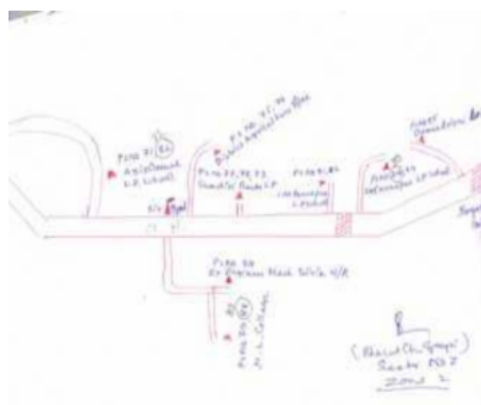

নিৰ্বাচক পঞ্জীয়ন বিষয়াৰ স্বাক্ষৰ

Nazri Naksha

Google Map View

Polling Station Building Front View

ভোটগ্ৰহন কেন্দ্ৰৰ সন্মুখৰ দৃশ্য

Cad View

Key MAP View

R	1	OLP0053074	ফটো উপলব্ধ	S2	2	OLP0011734	ফটো উপলব্ধ		3	HNF2031949	ফটো উপলব্ধ
নাম : চিৰাগ লাখোটিয়া পিতাৰ নাম: ভৱানী শংকৰ লাখোটিয়া ঘৰ নং : 0 বয়স : 34 লিঙ্গ : পুৰুষ				নাম : দেৱাশীষ ভৰালী পিতাৰ নাম: হৰিহৰ ভৰালী ঘৰ নং : 0 বয়স : 21 লিঙ্গ : পুৰুষ				নাম : সত্যেন্দ্ৰ শৰ্মা পিতাৰ নাম: জগদীশ শৰ্মা ঘৰ নং : 1 বয়স : 48 লিঙ্গ : পুৰুষ			
	4	HNF5934587	ফটো উপলব্ধ		5	HNF2031983	ফটো উপলব্ধ		6	HNF5943839	ফটো উপলব্ধ
নাম : পাৰ্থজ্যোতি চেলেং পিতাৰ নাম: অমৃত চেলেং ঘৰ নং : 1 বয়স : 47 লিঙ্গ : পুৰুষ				নাম : কামিনী দেৱী স্বামীৰ নাম: সত্যেন্দ্ৰ শৰ্মা ঘৰ নং : 1 বয়স : 40 লিঙ্গ : মহিলা				নাম : ৰাজশ্ৰী গগৈ চেলেং স্বামীৰ নাম: পাৰ্থজ্যোতি চেলেং ঘৰ নং : 1 বয়স : 30 লিঙ্গ : মহিলা			
	7	HNF1710870	ফটো উপলব্ধ	R	8	HNF5934656	ফটো উপলব্ধ	#	9	HNF5934678	ফটো উপলব্ধ
নাম : ৰাজল কুমাৰ শৰ্মা পিতাৰ নাম: উমাশংকৰ শৰ্মা ঘৰ নং : 1 বয়স : 24 লিঙ্গ : পুৰুষ				নাম : নন্দকিশোৰ সনী পিতাৰ নাম: ৰামচন্দ্ৰ সনী ঘৰ নং : 1 বয়স : 51 লিঙ্গ : পুৰুষ				নাম : ৰমেন দে পিতাৰ নাম: পৰিতোষ দে ঘৰ নং : 1 বয়স : 56 লিঙ্গ : পুৰুষ			
	10	HNF5934634	ফটো উপলব্ধ	R	11	HNF5934667	ফটো উপলব্ধ		12	HNF5934645	ফটো উপলব্ধ
নাম : উমাশংকৰ শৰ্মা পিতাৰ নাম: গনন্তৰ শৰ্মা ঘৰ নং : 1 বয়স : 49 লিঙ্গ : পুৰুষ				নাম : বীনা সনী স্বামীৰ নাম: নন্দকিশোৰ সনী ঘৰ নং : 1 বয়স : 47 লিঙ্গ : মহিলা				নাম : বুবি দেৱী স্বামীৰ নাম: উমাশংকৰ শৰ্মা ঘৰ নং : 1 বয়স : 46 লিঙ্গ : মহিলা			
	13	HNF5934703	ফটো উপলব্ধ		14	HNF5934690	ফটো উপলব্ধ		15	HNF5934714	ফটো উপলব্ধ
নাম : ৰঞ্জ দে স্বামীৰ নাম: ৰোমেন দে ঘৰ নং : 1 বয়স : 44 লিঙ্গ : মহিলা				নাম : ভবেন দে পিতাৰ নাম: পৰিতোষ দে ঘৰ নং : 1 বয়স : 42 লিঙ্গ : পুৰুষ				নাম : কিৰন ডেকা পিতাৰ নাম: জন্মিৰাম ডেকা ঘৰ নং : 2 বয়স : 66 লিঙ্গ : পুৰুষ			
	16	HNF0603670	ফটো উপলব্ধ		17	HNF2031950	ফটো উপলব্ধ	E	18	HNF5934725	ফটো উপলব্ধ
নাম : বিকি কৰ পিতাৰ নাম: খুকন কৰ ঘৰ নং : 2 বয়স : 23 লিঙ্গ : পুৰুষ				নাম : মনো কৰ অন্যান্য: খোকন কৰ ঘৰ নং : 2 বয়স : 54 লিঙ্গ : মহিলা				নাম : আৰতি শীল স্বামীৰ নাম: অৰিনাশ শীল ঘৰ নং : 3 বয়স : 75 লিঙ্গ : মহিলা			
S	19	HNF5934736	ফটো উপলব্ধ		20	HNF5934758	ফটো উপলব্ধ	S	21	HNF5934747	ফটো উপলব্ধ
নাম : ৰাজ শীল পিতাৰ নাম: অৰিনাশ শীল ঘৰ নং : 3 বয়স : 52 লিঙ্গ : পুৰুষ				নাম : বাবু শীল পিতাৰ নাম: অৰিনাশ শীল ঘৰ নং : 3 বয়স : 48 লিঙ্গ : পুৰুষ				নাম : সমিতা শীল স্বামীৰ নাম: ৰাজু শীল ঘৰ নং : 3 বয়স : 46 লিঙ্গ : মহিলা			
S	22	HNF5934770	ফটো উপলব্ধ		23	HNF5943919	ফটো উপলব্ধ		24	HNF0619114	ফটো উপলব্ধ
নাম : নয়ন শীল পিতাৰ নাম: অৰিনাশ শীল ঘৰ নং : 3 বয়স : 42 লিঙ্গ : মহিলা				নাম : মৌচুমী শীল স্বামীৰ নাম: বাবু শীল ঘৰ নং : 3 বয়স : 32 লিঙ্গ : মহিলা				নাম : দীপিকা গগৈ স্বামীৰ নাম: উৎপল সাহ ঘৰ নং : 4 বয়স : 38 লিঙ্গ : মহিলা			
	25	HNF5934805	ফটো উপলব্ধ		26	HNF5934816	ফটো উপলব্ধ		27	HNF0604025	ফটো উপলব্ধ
নাম : ভবেন বৰ্মন পিতাৰ নাম: হ ৰেন বৰ্মন ঘৰ নং : 5 বয়স : 65 লিঙ্গ : পুৰুষ				নাম : বিনা মেধী বৰ্মন স্বামীৰ নাম: ভবেন বৰ্মন ঘৰ নং : 5 বয়স : 49 লিঙ্গ : মহিলা				নাম : ৰিয়া বৰ্মন পিতাৰ নাম: ভবেন বৰ্মন ঘৰ নং : 5 বয়স : 23 লিঙ্গ : মহিলা			
#	28	HNF5934827	ফটো উপলব্ধ		29	HNF5934861	ফটো উপলব্ধ		30	HNF5934849	ফটো উপলব্ধ
নাম : ৰুশা খাতুন হাজৰীকা স্বামীৰ নাম: মুহিবুল হুছেইন হাজৰীকা ঘৰ নং : 9 বয়স : 87 লিঙ্গ : মহিলা				নাম : তনুজা হাজৰীকা পিতাৰ নাম: মুহিবুল হাজৰীকা ঘৰ নং : 9 বয়স : 66 লিঙ্গ : মহিলা				নাম : পুলিন হাজৰীকা পিতাৰ নাম: মুহিবুল হাজৰীকা ঘৰ নং : 9 বয়স : 64 লিঙ্গ : পুৰুষ			