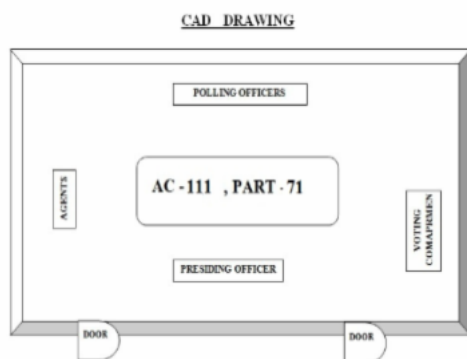

নিৰ্বাচক পঞ্জীয়ন বিষয়াৰ স্বাক্ষৰ

Nazri Naksha

Google Map View

Polling Station Building Front View

ভোটগ্ৰহন কেন্দ্ৰৰ সন্মুখৰ দৃশ্য

Cad View

Key MAP View

R	1	OLP0053074	ফটো উপলব্ধ	S2	2	OLP0011734	ফটো উপলব্ধ		3	HNF2031949	ফটো উপলব্ধ
নাম : চিৰাগ লাখোটিয়া পিতাৰ নাম: ভৱানী শংকৰ লাখোটিয়া ঘৰ নং : 0 বয়স : 34 লিঙ্গ : পুৰুষ				নাম : দেৱাশীষ ভৰালী পিতাৰ নাম: হৰিহৰ ভৰালী ঘৰ নং : 0 বয়স : 21 লিঙ্গ : পুৰুষ				নাম : সত্যেন্দ্ৰ শৰ্মা পিতাৰ নাম: জগদীশ শৰ্মা ঘৰ নং : 1 বয়স : 48 লিঙ্গ : পুৰুষ			
	4	HNF5934587	ফটো উপলব্ধ		5	HNF2031983	ফটো উপলব্ধ		6	HNF5943839	ফটো উপলব্ধ
নাম : পাৰ্থজ্যোতি চেলেং পিতাৰ নাম: অমৃত চেলেং ঘৰ নং : 1 বয়স : 47 লিঙ্গ : পুৰুষ				নাম : কামিনী দেৱী স্বামীৰ নাম: সত্যেন্দ্ৰ শৰ্মা ঘৰ নং : 1 বয়স : 40 লিঙ্গ : মহিলা				নাম : ৰাজশ্ৰী গগৈ চেলেং স্বামীৰ নাম: পাৰ্থজ্যোতি চেলেং ঘৰ নং : 1 বয়স : 30 লিঙ্গ : মহিলা			
	7	HNF1710870	ফটো উপলব্ধ	R	8	HNF5934656	ফটো উপলব্ধ	#	9	HNF5934678	ফটো উপলব্ধ
নাম : ৰাজল কুমাৰ শৰ্মা পিতাৰ নাম: উমাশংকৰ শৰ্মা ঘৰ নং : 1 বয়স : 24 লিঙ্গ : পুৰুষ				নাম : নন্দকিশোৰ সনী পিতাৰ নাম: ৰামচন্দ্ৰ সনী ঘৰ নং : 1 বয়স : 51 লিঙ্গ : পুৰুষ				নাম : ৰমেন দে পিতাৰ নাম: পৰিতোষ দে ঘৰ নং : 1 বয়স : 56 লিঙ্গ : পুৰুষ			
	10	HNF5934634	ফটো উপলব্ধ	R	11	HNF5934667	ফটো উপলব্ধ		12	HNF5934645	ফটো উপলব্ধ
নাম : উমাশংকৰ শৰ্মা পিতাৰ নাম: গনন্তৰ শৰ্মা ঘৰ নং : 1 বয়স : 49 লিঙ্গ : পুৰুষ				নাম : বীনা সনী স্বামীৰ নাম: নন্দকিশোৰ সনী ঘৰ নং : 1 বয়স : 47 লিঙ্গ : মহিলা				নাম : বুবি দেৱী স্বামীৰ নাম: উমাশংকৰ শৰ্মা ঘৰ নং : 1 বয়স : 46 লিঙ্গ : মহিলা			
	13	HNF5934703	ফটো উপলব্ধ		14	HNF5934690	ফটো উপলব্ধ		15	HNF5934714	ফটো উপলব্ধ
নাম : ৰঞ্জ দে স্বামীৰ নাম: ৰোমেন দে ঘৰ নং : 1 বয়স : 44 লিঙ্গ : মহিলা				নাম : ভবেন দে পিতাৰ নাম: পৰিতোষ দে ঘৰ নং : 1 বয়স : 42 লিঙ্গ : পুৰুষ				নাম : কিৰন ডেকা পিতাৰ নাম: জন্মিৰাম ডেকা ঘৰ নং : 2 বয়স : 66 লিঙ্গ : পুৰুষ			
	16	HNF0603670	ফটো উপলব্ধ		17	HNF2031950	ফটো উপলব্ধ	E	18	HNF5934725	ফটো উপলব্ধ
নাম : বিকি কৰ পিতাৰ নাম: খুকন কৰ ঘৰ নং : 2 বয়স : 23 লিঙ্গ : পুৰুষ				নাম : মনো কৰ অন্যান্য: খোকন কৰ ঘৰ নং : 2 বয়স : 54 লিঙ্গ : মহিলা				নাম : আৰতি শীল স্বামীৰ নাম: অৰিনাশ শীল ঘৰ নং : 3 বয়স : 75 লিঙ্গ : মহিলা			
S	19	HNF5934736	ফটো উপলব্ধ		20	HNF5934758	ফটো উপলব্ধ	S	21	HNF5934747	ফটো উপলব্ধ
নাম : ৰাজ শীল পিতাৰ নাম: অৰিনাশ শীল ঘৰ নং : 3 বয়স : 52 লিঙ্গ : পুৰুষ				নাম : বাবু শীল পিতাৰ নাম: অৰিনাশ শীল ঘৰ নং : 3 বয়স : 48 লিঙ্গ : পুৰুষ				নাম : সমিতা শীল স্বামীৰ নাম: ৰাজু শীল ঘৰ নং : 3 বয়স : 46 লিঙ্গ : মহিলা			
S	22	HNF5934770	ফটো উপলব্ধ		23	HNF5943919	ফটো উপলব্ধ		24	HNF0619114	ফটো উপলব্ধ
নাম : নয়ন শীল পিতাৰ নাম: অৰিনাশ শীল ঘৰ নং : 3 বয়স : 42 লিঙ্গ : মহিলা				নাম : মৌচুমী শীল স্বামীৰ নাম: বাবু শীল ঘৰ নং : 3 বয়স : 32 লিঙ্গ : মহিলা				নাম : দীপিকা গগৈ স্বামীৰ নাম: উৎপল সাহ ঘৰ নং : 4 বয়স : 38 লিঙ্গ : মহিলা			
	25	HNF5934805	ফটো উপলব্ধ		26	HNF5934816	ফটো উপলব্ধ		27	HNF0604025	ফটো উপলব্ধ
নাম : ভবেন বৰ্মন পিতাৰ নাম: হ ৰেন বৰ্মন ঘৰ নং : 5 বয়স : 65 লিঙ্গ : পুৰুষ				নাম : বিনা মেধী বৰ্মন স্বামীৰ নাম: ভবেন বৰ্মন ঘৰ নং : 5 বয়স : 49 লিঙ্গ : মহিলা				নাম : ৰিয়া বৰ্মন পিতাৰ নাম: ভবেন বৰ্মন ঘৰ নং : 5 বয়স : 23 লিঙ্গ : মহিলা			
#	28	HNF5934827	ফটো উপলব্ধ		29	HNF5934861	ফটো উপলব্ধ		30	HNF5934849	ফটো উপলব্ধ
নাম : ৰুশা খাতুন হাজৰীকা স্বামীৰ নাম: মুহিবুল হুছেইন হাজৰীকা ঘৰ নং : 9 বয়স : 87 লিঙ্গ : মহিলা				নাম : তনুজা হাজৰীকা পিতাৰ নাম: মুহিবুল হাজৰীকা ঘৰ নং : 9 বয়স : 66 লিঙ্গ : মহিলা				নাম : পুলিন হাজৰীকা পিতাৰ নাম: মুহিবুল হাজৰীকা ঘৰ নং : 9 বয়স : 64 লিঙ্গ : পুৰুষ			