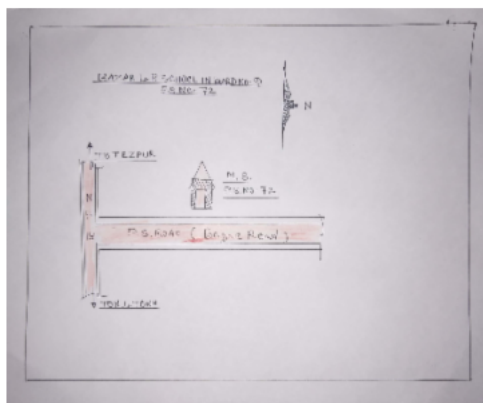

নিৰ্বাচক পঞ্জীয়ন বিষয়াৰ স্বাক্ষৰ

Nazri Naksha

Google Map View

Polling Station Building Front View

ভোটগ্রহন কেন্দ্ৰৰ সন্মুখৰ দৃশ্য

Cad View

Key MAP View

<p>S 1 HNF0492314</p> <p>নাম : চাহানাজ বেগম স্বামীৰ নাম : পাপু চাহানি ঘৰ নং : 48 বয়স : 26 লিঙ্গ : মহিলা</p> <p>ফটো উপলব্ধ</p>	<p>2 HNF6040397</p> <p>নাম : দিপক চাহা পিতাৰ নাম : প্ৰফুল্ল চাহা ঘৰ নং : 116 বয়স : 67 লিঙ্গ : পুৰুষ</p> <p>ফটো উপলব্ধ</p>	<p>3 HNF6040386</p> <p>নাম : আস্তা চাহা স্বামীৰ নাম : দিপক চাহা ঘৰ নং : 116 বয়স : 59 লিঙ্গ : মহিলা</p> <p>ফটো উপলব্ধ</p>
<p>4 HNF6040295</p> <p>নাম : চুলতান আলি পিতাৰ নাম : হাতেম আলি ঘৰ নং : 116 বয়স : 40 লিঙ্গ : পুৰুষ</p> <p>ফটো উপলব্ধ</p>	<p>5 HNF6040308</p> <p>নাম : পৰ্ণিমা বেগম স্বামীৰ নাম : চুলতান আলী ঘৰ নং : 116 বয়স : 36 লিঙ্গ : মহিলা</p> <p>ফটো উপলব্ধ</p>	<p>6 HNF6040422</p> <p>নাম : শিখ্ৰা সূহা পিতাৰ নাম : দীপক সাহা ঘৰ নং : 116 বয়স : 35 লিঙ্গ : মহিলা</p> <p>ফটো উপলব্ধ</p>
<p>7 HNF0015768</p> <p>নাম : জাহিদুল আলী পিতাৰ নাম : হাতেম আলি ঘৰ নং : 116 বয়স : 30 লিঙ্গ : পুৰুষ</p> <p>ফটো উপলব্ধ</p>	<p>8 HNF0015537</p> <p>নাম : সীমা সূহা পিতাৰ নাম : দীপক সাহা ঘৰ নং : 116 বয়স : 29 লিঙ্গ : মহিলা</p> <p>ফটো উপলব্ধ</p>	<p>9 HNF0015727</p> <p>নাম : কৃষ্ণ সূহা পিতাৰ নাম : দীপক সাহা ঘৰ নং : 116 বয়স : 28 লিঙ্গ : পুৰুষ</p> <p>ফটো উপলব্ধ</p>
<p>10 HNF0200014</p> <p>নাম : হামিদুল আহমেদ পিতাৰ নাম : জয়নল আহমেদ ঘৰ নং : 116 বয়স : 28 লিঙ্গ : পুৰুষ</p> <p>ফটো উপলব্ধ</p>	<p># 11 OLP0094409</p> <p>নাম : দিলচান আহমেদ পিতাৰ নাম : চাহজামাল আহমেদ ঘৰ নং : 116 বয়স : 19 লিঙ্গ : পুৰুষ</p> <p>ফটো উপলব্ধ</p>	<p>12 HNF6034588</p> <p>নাম : চাহজামাল আহমেদ পিতাৰ নাম : আব্দুল চত্তাৰ ঘৰ নং : 116 বয়স : 59 লিঙ্গ : পুৰুষ</p> <p>ফটো উপলব্ধ</p>
<p>13 HNF6034602</p> <p>নাম : জয়নল আহমেদ পিতাৰ নাম : আব্দুল চাত্তাৰ ঘৰ নং : 116 বয়স : 59 লিঙ্গ : পুৰুষ</p> <p>ফটো উপলব্ধ</p>	<p>14 HNF6034613</p> <p>নাম : নূৰজাহান বেগম স্বামীৰ নাম : জয়নল আহমেদ ঘৰ নং : 116 বয়স : 55 লিঙ্গ : মহিলা</p> <p>ফটো উপলব্ধ</p>	<p>15 HNF6034624</p> <p>নাম : নাচিৰ আহমেদ পিতাৰ নাম : আব্দুল চাত্তাৰ ঘৰ নং : 116 বয়স : 51 লিঙ্গ : পুৰুষ</p> <p>ফটো উপলব্ধ</p>
<p>16 HNF6034599</p> <p>নাম : কিৰন বেগম স্বামীৰ নাম : চাহজামাল আহমেদ ঘৰ নং : 116 বয়স : 50 লিঙ্গ : মহিলা</p> <p>ফটো উপলব্ধ</p>	<p>17 HNF6034635</p> <p>নাম : কবিৰ আহমেদ পিতাৰ নাম : আব্দুলচত্তাৰ ঘৰ নং : 116 বয়স : 49 লিঙ্গ : পুৰুষ</p> <p>ফটো উপলব্ধ</p>	<p>R 18 HNF0593038</p> <p>নাম : মহম্মদ আঞ্জাম পিতাৰ নাম : মহম্মদ রাহিদ ঘৰ নং : 116 বয়স : 94 লিঙ্গ : পুৰুষ</p> <p>ফটো উপলব্ধ</p>
<p>19 HNF0589770</p> <p>নাম : মহম্মদ চাহিদ পিতাৰ নাম : মহম্মদ মহিব ঘৰ নং : 116 বয়স : 28 লিঙ্গ : পুৰুষ</p> <p>ফটো উপলব্ধ</p>	<p>20 HNF6034737</p> <p>নাম : দেবেন চন্দ্ৰ শৰ্মা পিতাৰ নাম : নন্দলাল শৰ্মা ঘৰ নং : 116 বয়স : 79 লিঙ্গ : পুৰুষ</p> <p>ফটো উপলব্ধ</p>	<p>R 21 HNF6034806</p> <p>নাম : মহম্মদ মলিন পিতাৰ নাম : মহম্মদ মুকিম ঘৰ নং : 116 বয়স : 70 লিঙ্গ : পুৰুষ</p> <p>ফটো উপলব্ধ</p>
<p>S 22 HNF6034771</p> <p>নাম : বামবাহাদুৰ ভগত পিতাৰ নাম : সুখী ভগত ঘৰ নং : 116 বয়স : 65 লিঙ্গ : পুৰুষ</p> <p>ফটো উপলব্ধ</p>	<p>23 HNF6034704</p> <p>নাম : চন্দ্ৰমালা শৰ্মা পিতাৰ নাম : দেবেন চন্দ্ৰ শৰ্মা ঘৰ নং : 116 বয়স : 62 লিঙ্গ : মহিলা</p> <p>ফটো উপলব্ধ</p>	<p>24 HNF6034715</p> <p>নাম : মিনতি শৰ্মা পিতাৰ নাম : হেমলাল শৰ্মা ঘৰ নং : 116 বয়স : 60 লিঙ্গ : মহিলা</p> <p>ফটো উপলব্ধ</p>
<p>S 25 HNF6034782</p> <p>নাম : গীতা দেবী স্বামীৰ নাম : বাম বাহাদুৰ ভগত ঘৰ নং : 116 বয়স : 60 লিঙ্গ : মহিলা</p> <p>ফটো উপলব্ধ</p>	<p>S 26 HNF6034793</p> <p>নাম : বিজয় বাহাদুৰ ভগত পিতাৰ নাম : সুখী ভগত ঘৰ নং : 116 বয়স : 60 লিঙ্গ : পুৰুষ</p> <p>ফটো উপলব্ধ</p>	<p>R 27 HNF6034817</p> <p>নাম : মহম্মদ মহিব পিতাৰ নাম : মহম্মদ মুকিম ঘৰ নং : 116 বয়স : 60 লিঙ্গ : পুৰুষ</p> <p>ফটো উপলব্ধ</p>
<p>28 HNF6034691</p> <p>নাম : শাম সুন্দৰ শৰ্মা পিতাৰ নাম : হেমলাল শৰ্মা ঘৰ নং : 116 বয়স : 56 লিঙ্গ : পুৰুষ</p> <p>ফটো উপলব্ধ</p>	<p>29 HNF6034726</p> <p>নাম : বেখা শৰ্মা পিতাৰ নাম : হেমলাল শৰ্মা ঘৰ নং : 116 বয়স : 48 লিঙ্গ : মহিলা</p> <p>ফটো উপলব্ধ</p>	<p>30 HNF6034748</p> <p>নাম : অনিতা শৰ্মা পিতাৰ নাম : দেবেন চন্দ্ৰ শৰ্মা ঘৰ নং : 116 বয়স : 44 লিঙ্গ : মহিলা</p> <p>ফটো উপলব্ধ</p>