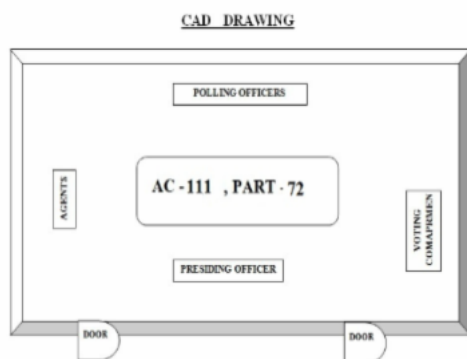

নিৰ্বাচক পঞ্জীয়ন বিষয়াৰ স্বাক্ষৰ

Nazri Naksha

Google Map View

Polling Station Building Front View

ভোটগ্রহন কেন্দ্ৰৰ সন্মুখৰ দৃশ্য

Cad View

Key MAP View

<p>S 1 HNF0492314</p> <p>নাম : চাহানাজ বেগম স্বামীৰ নাম : পাপু চাহানি ঘৰ নং : 48 বয়স : 26 লিঙ্গ : মহিলা</p> <p>ফটো উপলব্ধ</p>	<p>2 HNF6040397</p> <p>নাম : দিপক চাহা পিতাৰ নাম : প্ৰফুল্ল চাহা ঘৰ নং : 116 বয়স : 67 লিঙ্গ : পুৰুষ</p> <p>ফটো উপলব্ধ</p>	<p>3 HNF6040386</p> <p>নাম : আস্তা চাহা স্বামীৰ নাম : দিপক চাহা ঘৰ নং : 116 বয়স : 59 লিঙ্গ : মহিলা</p> <p>ফটো উপলব্ধ</p>
<p>4 HNF6040295</p> <p>নাম : চুলতান আলি পিতাৰ নাম : হাতেম আলি ঘৰ নং : 116 বয়স : 40 লিঙ্গ : পুৰুষ</p> <p>ফটো উপলব্ধ</p>	<p>5 HNF6040308</p> <p>নাম : পৰ্ণিমা বেগম স্বামীৰ নাম : চুলতান আলী ঘৰ নং : 116 বয়স : 36 লিঙ্গ : মহিলা</p> <p>ফটো উপলব্ধ</p>	<p>6 HNF6040422</p> <p>নাম : শিখ্ৰা সূহা পিতাৰ নাম : দীপক সাহা ঘৰ নং : 116 বয়স : 35 লিঙ্গ : মহিলা</p> <p>ফটো উপলব্ধ</p>
<p>7 HNF0015768</p> <p>নাম : জাহিদুল আলী পিতাৰ নাম : হাতেম আলি ঘৰ নং : 116 বয়স : 30 লিঙ্গ : পুৰুষ</p> <p>ফটো উপলব্ধ</p>	<p>8 HNF0015537</p> <p>নাম : সীমা সূহা পিতাৰ নাম : দীপক সাহা ঘৰ নং : 116 বয়স : 29 লিঙ্গ : মহিলা</p> <p>ফটো উপলব্ধ</p>	<p>9 HNF0015727</p> <p>নাম : কৃষ্ণ সূহা পিতাৰ নাম : দীপক সাহা ঘৰ নং : 116 বয়স : 28 লিঙ্গ : পুৰুষ</p> <p>ফটো উপলব্ধ</p>
<p>10 HNF0200014</p> <p>নাম : হামিদুল আহমেদ পিতাৰ নাম : জয়নল আহমেদ ঘৰ নং : 116 বয়স : 28 লিঙ্গ : পুৰুষ</p> <p>ফটো উপলব্ধ</p>	<p># 11 OLP0094409</p> <p>নাম : দিলচান আহমেদ পিতাৰ নাম : চাহজামাল আহমেদ ঘৰ নং : 116 বয়স : 19 লিঙ্গ : পুৰুষ</p> <p>ফটো উপলব্ধ</p>	<p>12 HNF6034588</p> <p>নাম : চাহজামাল আহমেদ পিতাৰ নাম : আব্দুল চত্তাৰ ঘৰ নং : 116 বয়স : 59 লিঙ্গ : পুৰুষ</p> <p>ফটো উপলব্ধ</p>
<p>13 HNF6034602</p> <p>নাম : জয়নল আহমেদ পিতাৰ নাম : আব্দুল চাত্তাৰ ঘৰ নং : 116 বয়স : 59 লিঙ্গ : পুৰুষ</p> <p>ফটো উপলব্ধ</p>	<p>14 HNF6034613</p> <p>নাম : নূৰজাহান বেগম স্বামীৰ নাম : জয়নল আহমেদ ঘৰ নং : 116 বয়স : 55 লিঙ্গ : মহিলা</p> <p>ফটো উপলব্ধ</p>	<p>15 HNF6034624</p> <p>নাম : নাচিৰ আহমেদ পিতাৰ নাম : আব্দুল চাত্তাৰ ঘৰ নং : 116 বয়স : 51 লিঙ্গ : পুৰুষ</p> <p>ফটো উপলব্ধ</p>
<p>16 HNF6034599</p> <p>নাম : কিৰন বেগম স্বামীৰ নাম : চাহজামাল আহমেদ ঘৰ নং : 116 বয়স : 50 লিঙ্গ : মহিলা</p> <p>ফটো উপলব্ধ</p>	<p>17 HNF6034635</p> <p>নাম : কবিৰ আহমেদ পিতাৰ নাম : আব্দুলচত্তাৰ ঘৰ নং : 116 বয়স : 49 লিঙ্গ : পুৰুষ</p> <p>ফটো উপলব্ধ</p>	<p>R 18 HNF0593038</p> <p>নাম : মহম্মদ আঞ্জাম পিতাৰ নাম : মহম্মদ রাহিদ ঘৰ নং : 116 বয়স : 94 লিঙ্গ : পুৰুষ</p> <p>ফটো উপলব্ধ</p>
<p>19 HNF0589770</p> <p>নাম : মহম্মদ চাহিদ পিতাৰ নাম : মহম্মদ মহিব ঘৰ নং : 116 বয়স : 28 লিঙ্গ : পুৰুষ</p> <p>ফটো উপলব্ধ</p>	<p>20 HNF6034737</p> <p>নাম : দেবেন চন্দ্ৰ শৰ্মা পিতাৰ নাম : নন্দলাল শৰ্মা ঘৰ নং : 116 বয়স : 79 লিঙ্গ : পুৰুষ</p> <p>ফটো উপলব্ধ</p>	<p>R 21 HNF6034806</p> <p>নাম : মহম্মদ মলিন পিতাৰ নাম : মহম্মদ মুকিম ঘৰ নং : 116 বয়স : 70 লিঙ্গ : পুৰুষ</p> <p>ফটো উপলব্ধ</p>
<p>S 22 HNF6034771</p> <p>নাম : বামবাহাদুৰ ভগত পিতাৰ নাম : সুখী ভগত ঘৰ নং : 116 বয়স : 65 লিঙ্গ : পুৰুষ</p> <p>ফটো উপলব্ধ</p>	<p>23 HNF6034704</p> <p>নাম : চন্দ্ৰমালা শৰ্মা পিতাৰ নাম : দেবেন চন্দ্ৰ শৰ্মা ঘৰ নং : 116 বয়স : 62 লিঙ্গ : মহিলা</p> <p>ফটো উপলব্ধ</p>	<p>24 HNF6034715</p> <p>নাম : মিনতি শৰ্মা পিতাৰ নাম : হেমলাল শৰ্মা ঘৰ নং : 116 বয়স : 60 লিঙ্গ : মহিলা</p> <p>ফটো উপলব্ধ</p>
<p>S 25 HNF6034782</p> <p>নাম : গীতা দেবী স্বামীৰ নাম : বাম বাহাদুৰ ভগত ঘৰ নং : 116 বয়স : 60 লিঙ্গ : মহিলা</p> <p>ফটো উপলব্ধ</p>	<p>S 26 HNF6034793</p> <p>নাম : বিজয় বাহাদুৰ ভগত পিতাৰ নাম : সুখী ভগত ঘৰ নং : 116 বয়স : 60 লিঙ্গ : পুৰুষ</p> <p>ফটো উপলব্ধ</p>	<p>R 27 HNF6034817</p> <p>নাম : মহম্মদ মহিব পিতাৰ নাম : মহম্মদ মুকিম ঘৰ নং : 116 বয়স : 60 লিঙ্গ : পুৰুষ</p> <p>ফটো উপলব্ধ</p>
<p>28 HNF6034691</p> <p>নাম : শাম সুন্দৰ শৰ্মা পিতাৰ নাম : হেমলাল শৰ্মা ঘৰ নং : 116 বয়স : 56 লিঙ্গ : পুৰুষ</p> <p>ফটো উপলব্ধ</p>	<p>29 HNF6034726</p> <p>নাম : বেখা শৰ্মা পিতাৰ নাম : হেমলাল শৰ্মা ঘৰ নং : 116 বয়স : 48 লিঙ্গ : মহিলা</p> <p>ফটো উপলব্ধ</p>	<p>30 HNF6034748</p> <p>নাম : অনিতা শৰ্মা পিতাৰ নাম : দেবেন চন্দ্ৰ শৰ্মা ঘৰ নং : 116 বয়স : 44 লিঙ্গ : মহিলা</p> <p>ফটো উপলব্ধ</p>