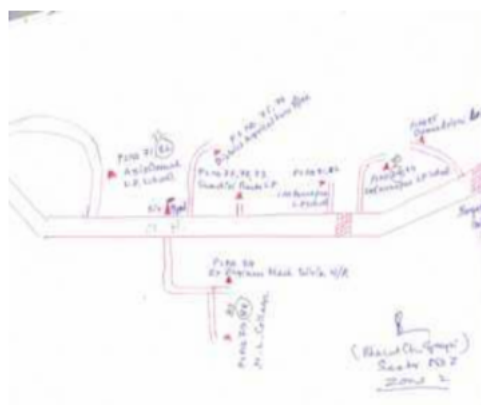

নিৰ্বাচক পঞ্জীয়ন বিষয়াৰ স্বাক্ষৰ

Nazri Naksha

Google Map View

Polling Station Building Front View

ভোটগ্রহন কেন্দ্ৰৰ সন্মুখৰ দৃশ্য

Cad View

Key MAP View

<p>S 1 HNF0492314</p> <p>নাম : চাহানাজ বেগম স্বামীৰ নাম : পাপু চাহানি ঘৰ নং : 48 বয়স : 26 লিঙ্গ : মহিলা</p> <p>ফটো উপলব্ধ</p>	<p>2 HNF6040397</p> <p>নাম : দিপক চাহা পিতাৰ নাম : প্ৰফুল্ল চাহা ঘৰ নং : 116 বয়স : 67 লিঙ্গ : পুৰুষ</p> <p>ফটো উপলব্ধ</p>	<p>3 HNF6040386</p> <p>নাম : আস্তা চাহা স্বামীৰ নাম : দিপক চাহা ঘৰ নং : 116 বয়স : 59 লিঙ্গ : মহিলা</p> <p>ফটো উপলব্ধ</p>
<p>4 HNF6040295</p> <p>নাম : চুলতান আলি পিতাৰ নাম : হাতেম আলি ঘৰ নং : 116 বয়স : 40 লিঙ্গ : পুৰুষ</p> <p>ফটো উপলব্ধ</p>	<p>5 HNF6040308</p> <p>নাম : পৰ্ণিমা বেগম স্বামীৰ নাম : চুলতান আলী ঘৰ নং : 116 বয়স : 36 লিঙ্গ : মহিলা</p> <p>ফটো উপলব্ধ</p>	<p>6 HNF6040422</p> <p>নাম : শিখ্ৰা সূহা পিতাৰ নাম : দীপক সাহা ঘৰ নং : 116 বয়স : 35 লিঙ্গ : মহিলা</p> <p>ফটো উপলব্ধ</p>
<p>7 HNF0015768</p> <p>নাম : জাহিদুল আলী পিতাৰ নাম : হাতেম আলি ঘৰ নং : 116 বয়স : 30 লিঙ্গ : পুৰুষ</p> <p>ফটো উপলব্ধ</p>	<p>8 HNF0015537</p> <p>নাম : সীমা সূহা পিতাৰ নাম : দীপক সাহা ঘৰ নং : 116 বয়স : 29 লিঙ্গ : মহিলা</p> <p>ফটো উপলব্ধ</p>	<p>9 HNF0015727</p> <p>নাম : কৃষ্ণ সূহা পিতাৰ নাম : দীপক সাহা ঘৰ নং : 116 বয়স : 28 লিঙ্গ : পুৰুষ</p> <p>ফটো উপলব্ধ</p>
<p>10 HNF0200014</p> <p>নাম : হামিদুল আহমেদ পিতাৰ নাম : জয়নল আহমেদ ঘৰ নং : 116 বয়স : 28 লিঙ্গ : পুৰুষ</p> <p>ফটো উপলব্ধ</p>	<p># 11 OLP0094409</p> <p>নাম : দিলচান আহমেদ পিতাৰ নাম : চাহজামাল আহমেদ ঘৰ নং : 116 বয়স : 19 লিঙ্গ : পুৰুষ</p> <p>ফটো উপলব্ধ</p>	<p>12 HNF6034588</p> <p>নাম : চাহজামাল আহমেদ পিতাৰ নাম : আব্দুল চত্তাৰ ঘৰ নং : 116 বয়স : 59 লিঙ্গ : পুৰুষ</p> <p>ফটো উপলব্ধ</p>
<p>13 HNF6034602</p> <p>নাম : জয়নল আহমেদ পিতাৰ নাম : আব্দুল চাত্তাৰ ঘৰ নং : 116 বয়স : 59 লিঙ্গ : পুৰুষ</p> <p>ফটো উপলব্ধ</p>	<p>14 HNF6034613</p> <p>নাম : নূৰজাহান বেগম স্বামীৰ নাম : জয়নল আহমেদ ঘৰ নং : 116 বয়স : 55 লিঙ্গ : মহিলা</p> <p>ফটো উপলব্ধ</p>	<p>15 HNF6034624</p> <p>নাম : নাচিৰ আহমেদ পিতাৰ নাম : আব্দুল চাত্তাৰ ঘৰ নং : 116 বয়স : 51 লিঙ্গ : পুৰুষ</p> <p>ফটো উপলব্ধ</p>
<p>16 HNF6034599</p> <p>নাম : কিৰন বেগম স্বামীৰ নাম : চাহজামাল আহমেদ ঘৰ নং : 116 বয়স : 50 লিঙ্গ : মহিলা</p> <p>ফটো উপলব্ধ</p>	<p>17 HNF6034635</p> <p>নাম : কবিৰ আহমেদ পিতাৰ নাম : আব্দুলচত্তাৰ ঘৰ নং : 116 বয়স : 49 লিঙ্গ : পুৰুষ</p> <p>ফটো উপলব্ধ</p>	<p>R 18 HNF0593038</p> <p>নাম : মহম্মদ আঞ্জাম পিতাৰ নাম : মহম্মদ রাহিদ ঘৰ নং : 116 বয়স : 94 লিঙ্গ : পুৰুষ</p> <p>ফটো উপলব্ধ</p>
<p>19 HNF0589770</p> <p>নাম : মহম্মদ চাহিদ পিতাৰ নাম : মহম্মদ মহিব ঘৰ নং : 116 বয়স : 28 লিঙ্গ : পুৰুষ</p> <p>ফটো উপলব্ধ</p>	<p>20 HNF6034737</p> <p>নাম : দেবেন চন্দ্ৰ শৰ্মা পিতাৰ নাম : নন্দলাল শৰ্মা ঘৰ নং : 116 বয়স : 79 লিঙ্গ : পুৰুষ</p> <p>ফটো উপলব্ধ</p>	<p>R 21 HNF6034806</p> <p>নাম : মহম্মদ মলিন পিতাৰ নাম : মহম্মদ মুকিম ঘৰ নং : 116 বয়স : 70 লিঙ্গ : পুৰুষ</p> <p>ফটো উপলব্ধ</p>
<p>S 22 HNF6034771</p> <p>নাম : বামবাহাদুৰ ভগত পিতাৰ নাম : সুখী ভগত ঘৰ নং : 116 বয়স : 65 লিঙ্গ : পুৰুষ</p> <p>ফটো উপলব্ধ</p>	<p>23 HNF6034704</p> <p>নাম : চন্দ্ৰমালা শৰ্মা পিতাৰ নাম : দেবেন চন্দ্ৰ শৰ্মা ঘৰ নং : 116 বয়স : 62 লিঙ্গ : মহিলা</p> <p>ফটো উপলব্ধ</p>	<p>24 HNF6034715</p> <p>নাম : মিনতি শৰ্মা পিতাৰ নাম : হেমলাল শৰ্মা ঘৰ নং : 116 বয়স : 60 লিঙ্গ : মহিলা</p> <p>ফটো উপলব্ধ</p>
<p>S 25 HNF6034782</p> <p>নাম : গীতা দেবী স্বামীৰ নাম : বাম বাহাদুৰ ভগত ঘৰ নং : 116 বয়স : 60 লিঙ্গ : মহিলা</p> <p>ফটো উপলব্ধ</p>	<p>S 26 HNF6034793</p> <p>নাম : বিজয় বাহাদুৰ ভগত পিতাৰ নাম : সুখী ভগত ঘৰ নং : 116 বয়স : 60 লিঙ্গ : পুৰুষ</p> <p>ফটো উপলব্ধ</p>	<p>R 27 HNF6034817</p> <p>নাম : মহম্মদ মহিব পিতাৰ নাম : মহম্মদ মুকিম ঘৰ নং : 116 বয়স : 60 লিঙ্গ : পুৰুষ</p> <p>ফটো উপলব্ধ</p>
<p>28 HNF6034691</p> <p>নাম : শাম সুন্দৰ শৰ্মা পিতাৰ নাম : হেমলাল শৰ্মা ঘৰ নং : 116 বয়স : 56 লিঙ্গ : পুৰুষ</p> <p>ফটো উপলব্ধ</p>	<p>29 HNF6034726</p> <p>নাম : বেখা শৰ্মা পিতাৰ নাম : হেমলাল শৰ্মা ঘৰ নং : 116 বয়স : 48 লিঙ্গ : মহিলা</p> <p>ফটো উপলব্ধ</p>	<p>30 HNF6034748</p> <p>নাম : অনিতা শৰ্মা পিতাৰ নাম : দেবেন চন্দ্ৰ শৰ্মা ঘৰ নং : 116 বয়স : 44 লিঙ্গ : মহিলা</p> <p>ফটো উপলব্ধ</p>