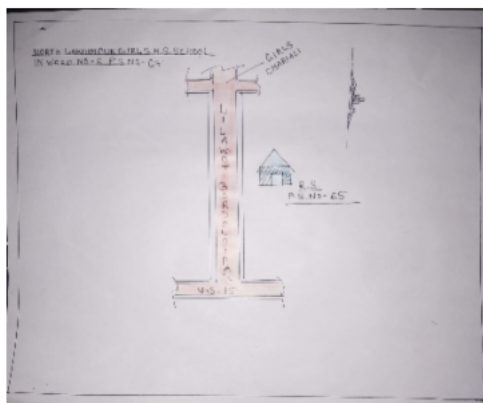

নিৰ্বাচক পঞ্জীয়ন বিষয়াৰ স্বাক্ষৰ

Nazri Naksha

Google Map View

Polling Station Building Front View

ভোটগ্ৰহন কেন্দ্ৰৰ সন্মুখৰ দৃশ্য

Cad View

Key MAP View

<p>S 1 YFA2371326</p> <p>নাম : গায়ত্ৰী দেবিদাস হালালী পিতাৰ নাম : দেবিদাস হালালী ঘৰ নং : 1 গ বয়স : 35 লিঙ্গ : মহিলা</p> <p>ফটো উপলব্ধ</p>	<p>2 OLP0100453</p> <p>নাম : চাহেবা বেগম স্বামীৰ নাম : মনোৱাৰ হুছেইন ঘৰ নং : 1 গ বয়স : 57 লিঙ্গ : মহিলা</p> <p>ফটো উপলব্ধ</p>	<p>3 OLP0100487</p> <p>নাম : ছাইফুদ্দিন আহমেদ পিতাৰ নাম : মনোৱাৰ হুছেইন ঘৰ নং : 1 গ বয়স : 37 লিঙ্গ : পুৰুষ</p> <p>ফটো উপলব্ধ</p>
<p>4 OLP0100412</p> <p>নাম : আব্দুল আলিম মোল্লা পিতাৰ নাম : মনোৱাৰ হুছেইন ঘৰ নং : 1 গ বয়স : 31 লিঙ্গ : পুৰুষ</p> <p>ফটো উপলব্ধ</p>	<p>5 HNF5334689</p> <p>নাম : ৰৌচনাৰা বৰুৱা স্বামীৰ নাম : চেইদুল লেটিফ বৰুৱা ঘৰ নং : 1 গ বয়স : 62 লিঙ্গ : মহিলা</p> <p>ফটো উপলব্ধ</p>	<p>S 6 HNF5334747</p> <p>নাম : ফুলমনি ছেত্ৰী স্বামীৰ নাম : তেগোবাহাদুৰ ছেত্ৰী ঘৰ নং : 1 গ বয়স : 62 লিঙ্গ : মহিলা</p> <p>ফটো উপলব্ধ</p>
<p>S 7 HNF5344092</p> <p>নাম : বাছিবন বেগম স্বামীৰ নাম : মুকব্বল আলি ঘৰ নং : 1 গ বয়স : 57 লিঙ্গ : মহিলা</p> <p>ফটো উপলব্ধ</p>	<p>S 8 HNF5334769</p> <p>নাম : দিপক চেত্ৰী পিতাৰ নাম : তেগোবাহাদুৰ চেত্ৰী ঘৰ নং : 1 গ বয়স : 35 লিঙ্গ : পুৰুষ</p> <p>ফটো উপলব্ধ</p>	<p>9 HNF5334656</p> <p>নাম : নেকিব চেইদ বৰুৱা পিতাৰ নাম : চেইদুল লেটিফ বৰুৱা ঘৰ নং : 1 গ বয়স : 33 লিঙ্গ : পুৰুষ</p> <p>ফটো উপলব্ধ</p>
<p>10 HNF5334667</p> <p>নাম : শ্বাবানা বৰুৱা পিতাৰ নাম : চেইদুল লেটিফ বৰুৱা ঘৰ নং : 1 গ বয়স : 31 লিঙ্গ : মহিলা</p> <p>ফটো উপলব্ধ</p>	<p>11 HNF5334805</p> <p>নাম : দীন নাথ ভূঞা পিতাৰ নাম : কুলাৰাম ভূঞা ঘৰ নং : 2 বয়স : 69 লিঙ্গ : পুৰুষ</p> <p>ফটো উপলব্ধ</p>	<p>12 HNF5334816</p> <p>নাম : মনপ্ৰভা হাজৰিকা স্বামীৰ নাম : দীন নাথ ভূঞা ঘৰ নং : 2 বয়স : 62 লিঙ্গ : মহিলা</p> <p>ফটো উপলব্ধ</p>
<p>13 HNF5334827</p> <p>নাম : জ্যোতিৰঞ্জন হাজৰিকা পিতাৰ নাম : ডিম্বেশ্বৰ হাজৰিকা ঘৰ নং : 2 বয়স : 49 লিঙ্গ : পুৰুষ</p> <p>ফটো উপলব্ধ</p>	<p>14 HNF5334838</p> <p>নাম : মিনাক্ষী হাজৰিকা স্বামীৰ নাম : জ্যোতিৰঞ্জন হাজৰিকা ঘৰ নং : 2 বয়স : 48 লিঙ্গ : মহিলা</p> <p>ফটো উপলব্ধ</p>	<p>15 OLP0011767</p> <p>নাম : প্ৰিয়াংকী হাজৰিকা পিতাৰ নাম : জ্যোতিৰঞ্জন হাজৰিকা ঘৰ নং : 2 বয়স : 21 লিঙ্গ : মহিলা</p> <p>ফটো উপলব্ধ</p>
<p># 16 HNF0420612</p> <p>নাম : অৰ্পণ দাস পিতাৰ নাম : নিৰু দাস ঘৰ নং : 2 ঘ বয়স : 29 লিঙ্গ : পুৰুষ</p> <p>ফটো উপলব্ধ</p>	<p>E 17 HNF5334872</p> <p>নাম : অনিল ভূঞা পিতাৰ নাম : হৰপোবিন্দ ভূঞা ঘৰ নং : 2 গ বয়স : 64 লিঙ্গ : পুৰুষ</p> <p>ফটো উপলব্ধ</p>	<p>18 HNF5334894</p> <p>নাম : নিৰু দাস স্বামীৰ নাম : পদ্ম দাস ঘৰ নং : 2 ঘ বয়স : 52 লিঙ্গ : মহিলা</p> <p>ফটো উপলব্ধ</p>
<p>S 19 HNF5334883</p> <p>নাম : পতুল ভূঞা স্বামীৰ নাম : অনিল ভূঞা ঘৰ নং : 2 গ বয়স : 49 লিঙ্গ : মহিলা</p> <p>ফটো উপলব্ধ</p>	<p>20 HNF5343975</p> <p>নাম : তপন দাস পিতাৰ নাম : পদ্ম দাস ঘৰ নং : 2 ঘ বয়স : 34 লিঙ্গ : পুৰুষ</p> <p>ফটো উপলব্ধ</p>	<p>S 21 HNF5334598</p> <p>নাম : ৰমেশ শৰ্মা পিতাৰ নাম : কমলাজিত শৰ্মা ঘৰ নং : 3 বয়স : 40 লিঙ্গ : পুৰুষ</p> <p>ফটো উপলব্ধ</p>
<p>22 HNF5334918</p> <p>নাম : অঞ্জলী ৰাজখোৱা স্বামীৰ নাম : সাগৰ ৰাজখোৱা ঘৰ নং : 6 বয়স : 76 লিঙ্গ : মহিলা</p> <p>ফটো উপলব্ধ</p>	<p>23 HNF5334929</p> <p>নাম : প্ৰিয়ব্ৰত ৰাজখোৱা পিতাৰ নাম : সাগৰ ৰাজখোৱা ঘৰ নং : 6 বয়স : 48 লিঙ্গ : পুৰুষ</p> <p>ফটো উপলব্ধ</p>	<p>24 HNF5334930</p> <p>নাম : ধ্ৰুৱজ্যোতি ৰাজখোৱা পিতাৰ নাম : সাগৰ ৰাজখোৱা ঘৰ নং : 6 বয়স : 42 লিঙ্গ : পুৰুষ</p> <p>ফটো উপলব্ধ</p>
<p>25 HNF5343497</p> <p>নাম : সত্যৱতী দাস ৰাজখোৱা স্বামীৰ নাম : ধ্ৰুৱজ্যোতি ৰাজখোৱা ঘৰ নং : 6 বয়স : 33 লিঙ্গ : মহিলা</p> <p>ফটো উপলব্ধ</p>	<p>26 HNF5334941</p> <p>নাম : নিয়তি মজুমদাৰ স্বামীৰ নাম : হৰিহৰ মজুমদাৰ ঘৰ নং : 9 বয়স : 77 লিঙ্গ : মহিলা</p> <p>ফটো উপলব্ধ</p>	<p>27 HNF5334963</p> <p>নাম : দেবজিত মজুমদাৰ পিতাৰ নাম : হৰিহৰ মজুমদাৰ ঘৰ নং : 9 বয়স : 52 লিঙ্গ : পুৰুষ</p> <p>ফটো উপলব্ধ</p>
<p>28 HNF5334974</p> <p>নাম : ৰূপজিত মজুমদাৰ পিতাৰ নাম : হৰিহৰ মজুমদাৰ ঘৰ নং : 9 বয়স : 50 লিঙ্গ : পুৰুষ</p> <p>ফটো উপলব্ধ</p>	<p>29 HNF5334985</p> <p>নাম : সঞ্জীত মজুমদাৰ পিতাৰ নাম : হৰিহৰ মজুমদাৰ ঘৰ নং : 9 বয়স : 48 লিঙ্গ : পুৰুষ</p> <p>ফটো উপলব্ধ</p>	<p>30 HNF5335013</p> <p>নাম : বিপাশা শইকীয়া স্বামীৰ নাম : ৰূপজিত মজুমদাৰ ঘৰ নং : 9 বয়স : 45 লিঙ্গ : মহিলা</p> <p>ফটো উপলব্ধ</p>