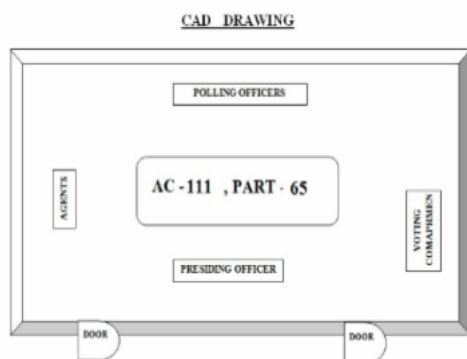

নিৰ্বাচক পঞ্জীয়ন বিষয়াৰ স্বাক্ষৰ

Nazri Naksha

Google Map View

Polling Station Building Front View

ভোটগ্ৰহন কেন্দ্ৰৰ সন্মুখৰ দৃশ্য

Cad View

Key MAP View

<p>S 1 YFA2371326</p> <p>নাম : গায়ত্ৰী দেবিদাস হালালী পিতাৰ নাম : দেবিদাস হালালী ঘৰ নং : 1 গ বয়স : 35 লিঙ্গ : মহিলা</p> <p>ফটো উপলব্ধ</p>	<p>2 OLP0100453</p> <p>নাম : চাহেবা বেগম স্বামীৰ নাম : মনোৱাৰ হুছেইন ঘৰ নং : 1 গ বয়স : 57 লিঙ্গ : মহিলা</p> <p>ফটো উপলব্ধ</p>	<p>3 OLP0100487</p> <p>নাম : ছাইফুদ্দিন আহমেদ পিতাৰ নাম : মনোৱাৰ হুছেইন ঘৰ নং : 1 গ বয়স : 37 লিঙ্গ : পুৰুষ</p> <p>ফটো উপলব্ধ</p>
<p>4 OLP0100412</p> <p>নাম : আব্দুল আলিম মোল্লা পিতাৰ নাম : মনোৱাৰ হুছেইন ঘৰ নং : 1 গ বয়স : 31 লিঙ্গ : পুৰুষ</p> <p>ফটো উপলব্ধ</p>	<p>5 HNF5334689</p> <p>নাম : ৰৌচনাৰা বৰুৱা স্বামীৰ নাম : চেইদুল লেটিফ বৰুৱা ঘৰ নং : 1 গ বয়স : 62 লিঙ্গ : মহিলা</p> <p>ফটো উপলব্ধ</p>	<p>S 6 HNF5334747</p> <p>নাম : ফুলমনি ছেত্ৰী স্বামীৰ নাম : তেগোবাহাদুৰ ছেত্ৰী ঘৰ নং : 1 গ বয়স : 62 লিঙ্গ : মহিলা</p> <p>ফটো উপলব্ধ</p>
<p>S 7 HNF5344092</p> <p>নাম : বাছিবন বেগম স্বামীৰ নাম : মুকব্বল আলি ঘৰ নং : 1 গ বয়স : 57 লিঙ্গ : মহিলা</p> <p>ফটো উপলব্ধ</p>	<p>S 8 HNF5334769</p> <p>নাম : দিপক চেত্ৰী পিতাৰ নাম : তেগোবাহাদুৰ চেত্ৰী ঘৰ নং : 1 গ বয়স : 35 লিঙ্গ : পুৰুষ</p> <p>ফটো উপলব্ধ</p>	<p>9 HNF5334656</p> <p>নাম : নেকিব চেইদ বৰুৱা পিতাৰ নাম : চেইদুল লেটিফ বৰুৱা ঘৰ নং : 1 গ বয়স : 33 লিঙ্গ : পুৰুষ</p> <p>ফটো উপলব্ধ</p>
<p>10 HNF5334667</p> <p>নাম : শ্বাবানা বৰুৱা পিতাৰ নাম : চেইদুল লেটিফ বৰুৱা ঘৰ নং : 1 গ বয়স : 31 লিঙ্গ : মহিলা</p> <p>ফটো উপলব্ধ</p>	<p>11 HNF5334805</p> <p>নাম : দীন নাথ ভূঞা পিতাৰ নাম : কুলাৰাম ভূঞা ঘৰ নং : 2 বয়স : 69 লিঙ্গ : পুৰুষ</p> <p>ফটো উপলব্ধ</p>	<p>12 HNF5334816</p> <p>নাম : মনপ্ৰভা হাজৰিকা স্বামীৰ নাম : দীন নাথ ভূঞা ঘৰ নং : 2 বয়স : 62 লিঙ্গ : মহিলা</p> <p>ফটো উপলব্ধ</p>
<p>13 HNF5334827</p> <p>নাম : জ্যোতিৰঞ্জন হাজৰিকা পিতাৰ নাম : ডিম্বেশ্বৰ হাজৰিকা ঘৰ নং : 2 বয়স : 49 লিঙ্গ : পুৰুষ</p> <p>ফটো উপলব্ধ</p>	<p>14 HNF5334838</p> <p>নাম : মিনাক্ষী হাজৰিকা স্বামীৰ নাম : জ্যোতিৰঞ্জন হাজৰিকা ঘৰ নং : 2 বয়স : 48 লিঙ্গ : মহিলা</p> <p>ফটো উপলব্ধ</p>	<p>15 OLP0011767</p> <p>নাম : প্ৰিয়াংকী হাজৰিকা পিতাৰ নাম : জ্যোতিৰঞ্জন হাজৰিকা ঘৰ নং : 2 বয়স : 21 লিঙ্গ : মহিলা</p> <p>ফটো উপলব্ধ</p>
<p># 16 HNF0420612</p> <p>নাম : অৰ্পণ দাস পিতাৰ নাম : নিৰু দাস ঘৰ নং : 2 ঘ বয়স : 29 লিঙ্গ : পুৰুষ</p> <p>ফটো উপলব্ধ</p>	<p>E 17 HNF5334872</p> <p>নাম : অনিল ভূঞা পিতাৰ নাম : হৰপোবিন্দ ভূঞা ঘৰ নং : 2 গ বয়স : 64 লিঙ্গ : পুৰুষ</p> <p>ফটো উপলব্ধ</p>	<p>18 HNF5334894</p> <p>নাম : নিৰু দাস স্বামীৰ নাম : পদ্ম দাস ঘৰ নং : 2 ঘ বয়স : 52 লিঙ্গ : মহিলা</p> <p>ফটো উপলব্ধ</p>
<p>S 19 HNF5334883</p> <p>নাম : পতুল ভূঞা স্বামীৰ নাম : অনিল ভূঞা ঘৰ নং : 2 গ বয়স : 49 লিঙ্গ : মহিলা</p> <p>ফটো উপলব্ধ</p>	<p>20 HNF5343975</p> <p>নাম : তপন দাস পিতাৰ নাম : পদ্ম দাস ঘৰ নং : 2 ঘ বয়স : 34 লিঙ্গ : পুৰুষ</p> <p>ফটো উপলব্ধ</p>	<p>S 21 HNF5334598</p> <p>নাম : ৰমেশ শৰ্মা পিতাৰ নাম : কমলাজিত শৰ্মা ঘৰ নং : 3 বয়স : 40 লিঙ্গ : পুৰুষ</p> <p>ফটো উপলব্ধ</p>
<p>22 HNF5334918</p> <p>নাম : অঞ্জলী ৰাজখোৱা স্বামীৰ নাম : সাগৰ ৰাজখোৱা ঘৰ নং : 6 বয়স : 76 লিঙ্গ : মহিলা</p> <p>ফটো উপলব্ধ</p>	<p>23 HNF5334929</p> <p>নাম : প্ৰিয়ব্ৰত ৰাজখোৱা পিতাৰ নাম : সাগৰ ৰাজখোৱা ঘৰ নং : 6 বয়স : 48 লিঙ্গ : পুৰুষ</p> <p>ফটো উপলব্ধ</p>	<p>24 HNF5334930</p> <p>নাম : ধ্ৰুৱজ্যোতি ৰাজখোৱা পিতাৰ নাম : সাগৰ ৰাজখোৱা ঘৰ নং : 6 বয়স : 42 লিঙ্গ : পুৰুষ</p> <p>ফটো উপলব্ধ</p>
<p>25 HNF5343497</p> <p>নাম : সত্যৱতী দাস ৰাজখোৱা স্বামীৰ নাম : ধ্ৰুৱজ্যোতি ৰাজখোৱা ঘৰ নং : 6 বয়স : 33 লিঙ্গ : মহিলা</p> <p>ফটো উপলব্ধ</p>	<p>26 HNF5334941</p> <p>নাম : নিয়তি মজুমদাৰ স্বামীৰ নাম : হৰিহৰ মজুমদাৰ ঘৰ নং : 9 বয়স : 77 লিঙ্গ : মহিলা</p> <p>ফটো উপলব্ধ</p>	<p>27 HNF5334963</p> <p>নাম : দেবজিত মজুমদাৰ পিতাৰ নাম : হৰিহৰ মজুমদাৰ ঘৰ নং : 9 বয়স : 52 লিঙ্গ : পুৰুষ</p> <p>ফটো উপলব্ধ</p>
<p>28 HNF5334974</p> <p>নাম : ৰূপজিত মজুমদাৰ পিতাৰ নাম : হৰিহৰ মজুমদাৰ ঘৰ নং : 9 বয়স : 50 লিঙ্গ : পুৰুষ</p> <p>ফটো উপলব্ধ</p>	<p>29 HNF5334985</p> <p>নাম : সঞ্জীত মজুমদাৰ পিতাৰ নাম : হৰিহৰ মজুমদাৰ ঘৰ নং : 9 বয়স : 48 লিঙ্গ : পুৰুষ</p> <p>ফটো উপলব্ধ</p>	<p>30 HNF5335013</p> <p>নাম : বিপাশা শইকীয়া স্বামীৰ নাম : ৰূপজিত মজুমদাৰ ঘৰ নং : 9 বয়স : 45 লিঙ্গ : মহিলা</p> <p>ফটো উপলব্ধ</p>