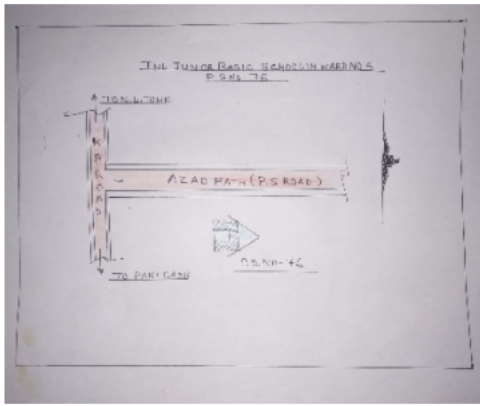

Nazri Naksha