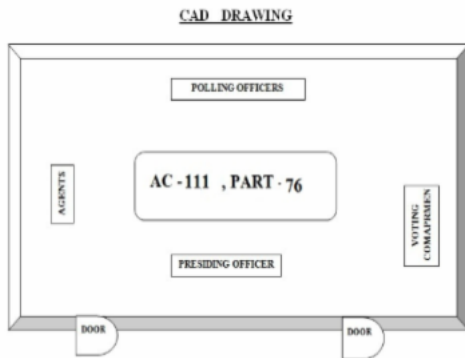

নিৰ্বাচক পঞ্জীয়ন বিষয়াৰ স্বাক্ষৰ

Nazri Naksha

Google Map View

Polling Station Building Front View

ভোটগ্রহন কেন্দ্ৰৰ সন্মুখৰ দৃশ্য

Cad View

Key MAP View

<p>S 1 OLP0079186</p> <p>নাম : বাবুল কলিতা মাতৃৰ নাম : চান্দ কলিতা ঘৰ নং : 0000 বয়স : 29 লিঙ্গ : পুৰুষ</p> <p>ফটো উপলব্ধ</p>	<p>2 OLP0094011</p> <p>নাম : মাধৱ্যা গগৈ পিতাৰ নাম : বিৰেন গগৈ ঘৰ নং : 1 বয়স : 20 লিঙ্গ : পুৰুষ</p> <p>ফটো উপলব্ধ</p>	<p>3 HNF0470443</p> <p>নাম : প্ৰাঞ্জল বৰা পিতাৰ নাম : বমাকান্ত বৰা ঘৰ নং : 05 বয়স : 26 লিঙ্গ : পুৰুষ</p> <p>ফটো উপলব্ধ</p>
<p>4 HNF2078723</p> <p>নাম : কৃষ্ণ দাস পিতাৰ নাম : বিজু দাস ঘৰ নং : 5 বয়স : 24 লিঙ্গ : পুৰুষ</p> <p>ফটো উপলব্ধ</p>	<p>5 CEK0108639</p> <p>নাম : কৰিশা দাস পিতাৰ নাম : ললিত দাস ঘৰ নং : 05 বয়স : 21 লিঙ্গ : মহিলা</p> <p>ফটো উপলব্ধ</p>	<p>6 HNF0355842</p> <p>নাম : মঞ্জুমাণি বৰদলৈ স্বামীৰ নাম : অঞ্জন জ্যোতি শৰ্মা ঘৰ নং : 12 বয়স : 50 লিঙ্গ : মহিলা</p> <p>ফটো উপলব্ধ</p>
<p>7 OLP0057760</p> <p>নাম : ৰেখা দাস স্বামীৰ নাম : মনোৰঞ্জন দাস ঘৰ নং : 14 বয়স : 24 লিঙ্গ : মহিলা</p> <p>ফটো উপলব্ধ</p>	<p>8 HNF0507251</p> <p>নাম : ৰশ্মি দাস পিতাৰ নাম : আনন্দ দাস ঘৰ নং : 17 বয়স : 42 লিঙ্গ : মহিলা</p> <p>ফটো উপলব্ধ</p>	<p>9 OLP0102103</p> <p>নাম : পতলী দাস স্বামীৰ নাম : ৰাম চন্দ্ৰ দাস ঘৰ নং : 27 বয়স : 38 লিঙ্গ : মহিলা</p> <p>ফটো উপলব্ধ</p>
<p>S 10 HNF0511931</p> <p>নাম : পুত পাঠক স্বামীৰ নাম : পিৰিদ্ৰ পাঠক ঘৰ নং : 90 বয়স : 45 লিঙ্গ : মহিলা</p> <p>ফটো উপলব্ধ</p>	<p>11 OLP0065672</p> <p>নাম : দিশদৰ্শন বৰগোঁহাই পিতাৰ নাম : মৃদুল বৰগোঁহাই ঘৰ নং : 31 বয়স : 20 লিঙ্গ : পুৰুষ</p> <p>ফটো উপলব্ধ</p>	<p>12 OLP0065235</p> <p>নাম : লক্ষী নাৰায়ন দাস পিতাৰ নাম : মনু দাস ঘৰ নং : 55 বয়স : 20 লিঙ্গ : পুৰুষ</p> <p>ফটো উপলব্ধ</p>
<p>13 HNF1673375</p> <p>নাম : মাধৱজ্যোতি গগৈ মাতৃৰ নাম : বিনু গগৈ ঘৰ নং : 64 বয়স : 22 লিঙ্গ : পুৰুষ</p> <p>ফটো উপলব্ধ</p>	<p>14 HNF0470369</p> <p>নাম : যদু দাস পিতাৰ নাম : কুলেশ্বৰ দাস ঘৰ নং : 65 বয়স : 27 লিঙ্গ : পুৰুষ</p> <p>ফটো উপলব্ধ</p>	<p>15 HNF0390583</p> <p>নাম : তৃতমনি কাকতি স্বামীৰ নাম : জয়ৰাম নাথ ঘৰ নং : 69 বয়স : 38 লিঙ্গ : মহিলা</p> <p>ফটো উপলব্ধ</p>
<p># 16 HNF2033456</p> <p>নাম : ৰবী নাথ চেতিয়া স্বামীৰ নাম : অৰুণ গগৈ ঘৰ নং : 95 বয়স : 31 লিঙ্গ : মহিলা</p> <p>ফটো উপলব্ধ</p>	<p>17 HNF1702893</p> <p>নাম : কণমাই দাস পিতাৰ নাম : ভুবন দাস ঘৰ নং : 100 বয়স : 57 লিঙ্গ : মহিলা</p> <p>ফটো উপলব্ধ</p>	<p>18 HNF2080083</p> <p>নাম : ৰিংকুমনি দাস স্বামীৰ নাম : হেমন্ত দাস ঘৰ নং : 100 বয়স : 26 লিঙ্গ : মহিলা</p> <p>ফটো উপলব্ধ</p>
<p>#2 19 HNF2078665</p> <p>নাম : দেৱযানী শইকীয়া স্বামীৰ নাম : কল্যাণ গগৈ ঘৰ নং : 110 বয়স : 26 লিঙ্গ : মহিলা</p> <p>ফটো উপলব্ধ</p>	<p>R 20 HNF1761980</p> <p>নাম : দিব্যজ্যোতি লাহোন পিতাৰ নাম : সুৰেশ লাহোন ঘৰ নং : 114 বয়স : 22 লিঙ্গ : পুৰুষ</p> <p>ফটো উপলব্ধ</p>	<p>21 HNF1680081</p> <p>নাম : অচ্যুত গগৈ পিতাৰ নাম : লক্ষ্মী গগৈ ঘৰ নং : 111 বয়স : 22 লিঙ্গ : পুৰুষ</p> <p>ফটো উপলব্ধ</p>
<p>S 22 HNF6743471</p> <p>নাম : বাবুল দাস পিতাৰ নাম : পেৰুয়া দাস ঘৰ নং : 114 বয়স : 58 লিঙ্গ : পুৰুষ</p> <p>ফটো উপলব্ধ</p>	<p>S 23 HNF6738085</p> <p>নাম : বিনা দাস স্বামীৰ নাম : বাবুল দাস ঘৰ নং : 114 বয়স : 57 লিঙ্গ : মহিলা</p> <p>ফটো উপলব্ধ</p>	<p>24 HNF1187624</p> <p>নাম : পদমি দাস স্বামীৰ নাম : মেলেঙা দাস ঘৰ নং : 115 বয়স : 48 লিঙ্গ : মহিলা</p> <p>ফটো উপলব্ধ</p>
<p>25 HNF1759885</p> <p>নাম : মনদীপ বৰগোঁহাই পিতাৰ নাম : দুৰ্গেশ্বৰ বৰগোঁহাই ঘৰ নং : 119 বয়স : 22 লিঙ্গ : পুৰুষ</p> <p>ফটো উপলব্ধ</p>	<p>26 HNF6437496</p> <p>নাম : পোৱালু দাস পিতাৰ নাম : ঠগীৰাম দাস ঘৰ নং : 125 বয়স : 55 লিঙ্গ : পুৰুষ</p> <p>ফটো উপলব্ধ</p>	<p>E 27 HNF0514836</p> <p>নাম : মাকন দাস স্বামীৰ নাম : কাতিৰাম দাস ঘৰ নং : 122 বয়স : 49 লিঙ্গ : মহিলা</p> <p>ফটো উপলব্ধ</p>
<p>28 OLP0017566</p> <p>নাম : সুপ্ৰিয়া বৰা পিতাৰ নাম : বিপিন বৰা ঘৰ নং : 158 বয়স : 24 লিঙ্গ : মহিলা</p> <p>ফটো উপলব্ধ</p>	<p>29 HNF0256297</p> <p>নাম : পুলক দাস পিতাৰ নাম : সুৰেন দাস ঘৰ নং : 162 বয়স : 27 লিঙ্গ : পুৰুষ</p> <p>ফটো উপলব্ধ</p>	<p>E 30 HNF2442333</p> <p>নাম : ৰতন দাস পিতাৰ নাম : মোনেশ্বৰ দাস ঘৰ নং : 165 বয়স : 77 লিঙ্গ : পুৰুষ</p> <p>ফটো উপলব্ধ</p>