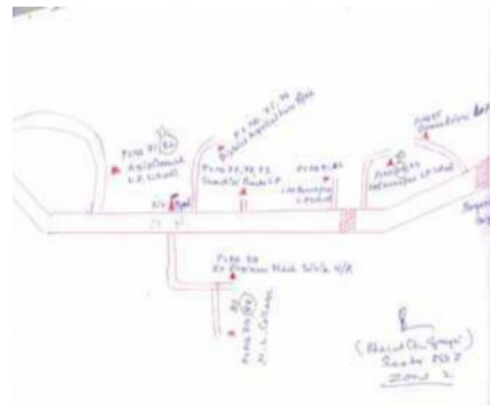

নিৰ্বাচক পঞ্জীয়ন বিষয়াৰ স্বাক্ষৰ

Nazri Naksha

Google Map View

Polling Station Building Front View

ভোটগ্রহন কেন্দ্ৰৰ সন্মুখৰ দৃশ্য

Cad View

Key MAP View

<p>S 1 OLP0079186</p> <p>নাম : বাবুল কলিতা মাতৃৰ নাম : চান্দ কলিতা ঘৰ নং : 0000 বয়স : 29 লিঙ্গ : পুৰুষ</p> <p>ফটো উপলব্ধ</p>	<p>2 OLP0094011</p> <p>নাম : মাধৱ্যা গগৈ পিতাৰ নাম : বিৰেন গগৈ ঘৰ নং : 1 বয়স : 20 লিঙ্গ : পুৰুষ</p> <p>ফটো উপলব্ধ</p>	<p>3 HNF0470443</p> <p>নাম : প্ৰাঞ্জল বৰা পিতাৰ নাম : বমাকান্ত বৰা ঘৰ নং : 05 বয়স : 26 লিঙ্গ : পুৰুষ</p> <p>ফটো উপলব্ধ</p>
<p>4 HNF2078723</p> <p>নাম : কৃষ্ণ দাস পিতাৰ নাম : বিজু দাস ঘৰ নং : 5 বয়স : 24 লিঙ্গ : পুৰুষ</p> <p>ফটো উপলব্ধ</p>	<p>5 CEK0108639</p> <p>নাম : কৰিশা দাস পিতাৰ নাম : ললিত দাস ঘৰ নং : 05 বয়স : 21 লিঙ্গ : মহিলা</p> <p>ফটো উপলব্ধ</p>	<p>6 HNF0355842</p> <p>নাম : মঞ্জুমাণি বৰদলৈ স্বামীৰ নাম : অঞ্জন জ্যোতি শৰ্মা ঘৰ নং : 12 বয়স : 50 লিঙ্গ : মহিলা</p> <p>ফটো উপলব্ধ</p>
<p>7 OLP0057760</p> <p>নাম : ৰেখা দাস স্বামীৰ নাম : মনোৰঞ্জন দাস ঘৰ নং : 14 বয়স : 24 লিঙ্গ : মহিলা</p> <p>ফটো উপলব্ধ</p>	<p>8 HNF0507251</p> <p>নাম : ৰশ্মি দাস পিতাৰ নাম : আনন্দ দাস ঘৰ নং : 17 বয়স : 42 লিঙ্গ : মহিলা</p> <p>ফটো উপলব্ধ</p>	<p>9 OLP0102103</p> <p>নাম : পতলী দাস স্বামীৰ নাম : ৰাম চন্দ্ৰ দাস ঘৰ নং : 27 বয়স : 38 লিঙ্গ : মহিলা</p> <p>ফটো উপলব্ধ</p>
<p>S 10 HNF0511931</p> <p>নাম : পুত পাঠক স্বামীৰ নাম : পিৰিদ্ৰ পাঠক ঘৰ নং : 90 বয়স : 45 লিঙ্গ : মহিলা</p> <p>ফটো উপলব্ধ</p>	<p>11 OLP0065672</p> <p>নাম : দিশদৰ্শন বৰগোঁহাই পিতাৰ নাম : মৃদুল বৰগোঁহাই ঘৰ নং : 31 বয়স : 20 লিঙ্গ : পুৰুষ</p> <p>ফটো উপলব্ধ</p>	<p>12 OLP0065235</p> <p>নাম : লক্ষী নাৰায়ন দাস পিতাৰ নাম : মনু দাস ঘৰ নং : 55 বয়স : 20 লিঙ্গ : পুৰুষ</p> <p>ফটো উপলব্ধ</p>
<p>13 HNF1673375</p> <p>নাম : মাধৱজ্যোতি গগৈ মাতৃৰ নাম : বিনু গগৈ ঘৰ নং : 64 বয়স : 22 লিঙ্গ : পুৰুষ</p> <p>ফটো উপলব্ধ</p>	<p>14 HNF0470369</p> <p>নাম : যদু দাস পিতাৰ নাম : কুলেশ্বৰ দাস ঘৰ নং : 65 বয়স : 27 লিঙ্গ : পুৰুষ</p> <p>ফটো উপলব্ধ</p>	<p>15 HNF0390583</p> <p>নাম : তৃতমনি কাকতি স্বামীৰ নাম : জয়ৰাম নাথ ঘৰ নং : 69 বয়স : 38 লিঙ্গ : মহিলা</p> <p>ফটো উপলব্ধ</p>
<p># 16 HNF2033456</p> <p>নাম : ৰবী নাথ চেতিয়া স্বামীৰ নাম : অৰুণ গগৈ ঘৰ নং : 95 বয়স : 31 লিঙ্গ : মহিলা</p> <p>ফটো উপলব্ধ</p>	<p>17 HNF1702893</p> <p>নাম : কণমাই দাস পিতাৰ নাম : ভুবন দাস ঘৰ নং : 100 বয়স : 57 লিঙ্গ : মহিলা</p> <p>ফটো উপলব্ধ</p>	<p>18 HNF2080083</p> <p>নাম : ৰিংকুমনি দাস স্বামীৰ নাম : হেমন্ত দাস ঘৰ নং : 100 বয়স : 26 লিঙ্গ : মহিলা</p> <p>ফটো উপলব্ধ</p>
<p>#2 19 HNF2078665</p> <p>নাম : দেৱযানী শইকীয়া স্বামীৰ নাম : কল্যাণ গগৈ ঘৰ নং : 110 বয়স : 26 লিঙ্গ : মহিলা</p> <p>ফটো উপলব্ধ</p>	<p>R 20 HNF1761980</p> <p>নাম : দিব্যজ্যোতি লাহোন পিতাৰ নাম : সুৰেশ লাহোন ঘৰ নং : 114 বয়স : 22 লিঙ্গ : পুৰুষ</p> <p>ফটো উপলব্ধ</p>	<p>21 HNF1680081</p> <p>নাম : অচ্যুত গগৈ পিতাৰ নাম : লক্ষ্মী গগৈ ঘৰ নং : 111 বয়স : 22 লিঙ্গ : পুৰুষ</p> <p>ফটো উপলব্ধ</p>
<p>S 22 HNF6743471</p> <p>নাম : বাবুল দাস পিতাৰ নাম : পেৰুয়া দাস ঘৰ নং : 114 বয়স : 58 লিঙ্গ : পুৰুষ</p> <p>ফটো উপলব্ধ</p>	<p>S 23 HNF6738085</p> <p>নাম : বিনা দাস স্বামীৰ নাম : বাবুল দাস ঘৰ নং : 114 বয়স : 57 লিঙ্গ : মহিলা</p> <p>ফটো উপলব্ধ</p>	<p>24 HNF1187624</p> <p>নাম : পদমি দাস স্বামীৰ নাম : মেলেঙা দাস ঘৰ নং : 115 বয়স : 48 লিঙ্গ : মহিলা</p> <p>ফটো উপলব্ধ</p>
<p>25 HNF1759885</p> <p>নাম : মনদীপ বৰগোঁহাই পিতাৰ নাম : দুৰ্গেশ্বৰ বৰগোঁহাই ঘৰ নং : 119 বয়স : 22 লিঙ্গ : পুৰুষ</p> <p>ফটো উপলব্ধ</p>	<p>26 HNF6437496</p> <p>নাম : পোৱালু দাস পিতাৰ নাম : ঠগীৰাম দাস ঘৰ নং : 125 বয়স : 55 লিঙ্গ : পুৰুষ</p> <p>ফটো উপলব্ধ</p>	<p>E 27 HNF0514836</p> <p>নাম : মাকন দাস স্বামীৰ নাম : কাতিৰাম দাস ঘৰ নং : 122 বয়স : 49 লিঙ্গ : মহিলা</p> <p>ফটো উপলব্ধ</p>
<p>28 OLP0017566</p> <p>নাম : সুপ্ৰিয়া বৰা পিতাৰ নাম : বিপিন বৰা ঘৰ নং : 158 বয়স : 24 লিঙ্গ : মহিলা</p> <p>ফটো উপলব্ধ</p>	<p>29 HNF0256297</p> <p>নাম : পুলক দাস পিতাৰ নাম : সুৰেন দাস ঘৰ নং : 162 বয়স : 27 লিঙ্গ : পুৰুষ</p> <p>ফটো উপলব্ধ</p>	<p>E 30 HNF2442333</p> <p>নাম : ৰতন দাস পিতাৰ নাম : মোনেশ্বৰ দাস ঘৰ নং : 165 বয়স : 77 লিঙ্গ : পুৰুষ</p> <p>ফটো উপলব্ধ</p>