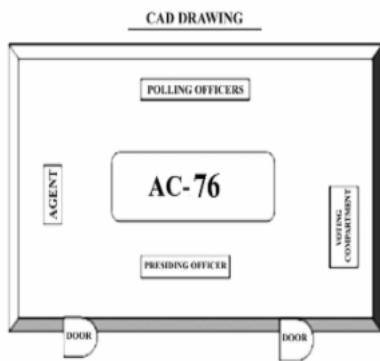

নিৰ্বাচক পঞ্জীয়ন বিষয়াৰ স্বাক্ষৰ

Nazri Naksha

Google Map View

Polling Station Building Front View

ভোটগ্ৰহন কেন্দ্ৰৰ সন্মুখৰ দৃশ্য

Cad View

Key MAP View

1 নাম : সোনা মণি বৰা পিতাৰ নাম: ধমেশ্বৰ বৰা ঘৰ নং : 0 বয়স : 52 লিঙ্গ : মহিলা	HNF0253070 ফটো উপলব্ধ	2 নাম : ৰিণা ৰয় দত্ত স্বামীৰ নাম: সুভাষ দত্ত ঘৰ নং : 0 বয়স : 42 লিঙ্গ : মহিলা	DWM1908889 ফটো উপলব্ধ	3 নাম : ৰবি কুমাৰ ৰাম পিতাৰ নাম: সুৰেশ ৰাম ঘৰ নং : 0 বয়স : 22 লিঙ্গ : পুৰুষ	HNF1772888 ফটো উপলব্ধ
S 4 নাম : গায়ত্ৰী চক্ৰবৰ্তী স্বামীৰ নাম: শান্তিৰঞ্জন চক্ৰবৰ্তী ঘৰ নং : ৫২ বয়স : ৪২ লিঙ্গ : মহিলা	HNF6334561 ফটো উপলব্ধ	5 নাম : ৰাজু চক্ৰবৰ্তী পিতাৰ নাম: শান্তিৰঞ্জন চক্ৰবৰ্তী ঘৰ নং : ৫২ বয়স : 52 লিঙ্গ : পুৰুষ	HNF6334572 ফটো উপলব্ধ	6 নাম : মিতা চক্ৰবৰ্তী স্বামীৰ নাম: ৰাজু চক্ৰবৰ্তী ঘৰ নং : ৫২ বয়স : 34 লিঙ্গ : মহিলা	HNF2033070 ফটো উপলব্ধ
7 নাম : পল্লৱী হাজৰিকা পিতাৰ নাম: কনক হাজৰিকা ঘৰ নং : ৫২ বয়স : 36 লিঙ্গ : মহিলা	HNF6334583 ফটো উপলব্ধ	S 8 নাম : হৰিশ দে পিতাৰ নাম: বিজয় চন্দ্ৰ দে ঘৰ নং : ৪২ বয়স : ৪২ লিঙ্গ : পুৰুষ	HNF6341771 ফটো উপলব্ধ	9 নাম : কবিতা ৰায় দাস স্বামীৰ নাম: কমল দাস ঘৰ নং : 63 বয়স : 23 লিঙ্গ : মহিলা	OLP0020032 ফটো উপলব্ধ
# 10 নাম : মজিদা বেগম স্বামীৰ নাম: আব্দুল তমিজ ঘৰ নং : 569 গ বয়স : 20 লিঙ্গ : মহিলা	OLP0111070 ফটো উপলব্ধ	# 11 নাম : ৰিম্পী গুন স্বামীৰ নাম: সূৰ্যত দেব ঘৰ নং : 528 বয়স : 38 লিঙ্গ : মহিলা	HNF0307173 ফটো উপলব্ধ	# 12 নাম : অন্ন দত্ত দত্ত স্বামীৰ নাম: সুৰজিত দত্ত ঘৰ নং : 537 বয়স : 32 লিঙ্গ : মহিলা	HNF0307215 ফটো উপলব্ধ
# 13 নাম : মুস্কান দাস পিতাৰ নাম: দিপু দাস ঘৰ নং : 517 বয়স : 22 লিঙ্গ : মহিলা	HNF1723493 ফটো উপলব্ধ	14 নাম : সত্যজিত ৰয় পিতাৰ নাম: নিত্য গোপাল ৰয় ঘৰ নং : 252 বয়স : 51 লিঙ্গ : পুৰুষ	HNF5637821 ফটো উপলব্ধ	15 নাম : সুস্মা নন্দী ৰয় স্বামীৰ নাম: সত্যজিৎ ৰয় ঘৰ নং : 252 বয়স : 45 লিঙ্গ : মহিলা	HNF5637809 ফটো উপলব্ধ
16 নাম : ৰাজদীপ সৰকাৰ পিতাৰ নাম: ৰতন সৰকাৰ ঘৰ নং : 253 বয়স : 19 লিঙ্গ : পুৰুষ	OLP0120352 ফটো উপলব্ধ	# 17 নাম : সন্তোষ পাল পিতাৰ নাম: সদানন্দ পাল ঘৰ নং : 546 বয়স : 38 লিঙ্গ : পুৰুষ	HNF6334594 ফটো উপলব্ধ	# 18 নাম : দীপিকা পাল স্বামীৰ নাম: সন্তোষ পাল ঘৰ নং : 546 বয়স : 31 লিঙ্গ : মহিলা	HNF6341840 ফটো উপলব্ধ
# 19 নাম : পূজা কুন্দু স্বামীৰ নাম: সুদীপ কুন্দু ঘৰ নং : 557 বয়স : 29 লিঙ্গ : মহিলা	HNF0541904 ফটো উপলব্ধ	# 20 নাম : প্ৰিয়ংকা সাহা স্বামীৰ নাম: সোমনাথ দাস ঘৰ নং : 270 বয়স : 32 লিঙ্গ : মহিলা	HNF0089649 ফটো উপলব্ধ	S2 21 নাম : তৃষ্ণা সাহা স্বামীৰ নাম: সুমন দাস ঘৰ নং : ২৭০ বয়স : 27 লিঙ্গ : মহিলা	HNF0602201 ফটো উপলব্ধ
22 নাম : চুবজ আলি পিতাৰ নাম: হজৰত আলি ঘৰ নং : 275 বয়স : 38 লিঙ্গ : পুৰুষ	HNF0090357 ফটো উপলব্ধ	23 নাম : সুভম শীল পিতাৰ নাম: পৰিমল শীল ঘৰ নং : 278 বয়স : 32 লিঙ্গ : পুৰুষ	HNF0090738 ফটো উপলব্ধ	24 নাম : সুৰজ শীল পিতাৰ নাম: নিৰমল শীল ঘৰ নং : 278 বয়স : 28 লিঙ্গ : পুৰুষ	HNF0090746 ফটো উপলব্ধ
25 নাম : মহাদেৱ দাস পিতাৰ নাম: নিবাৰণ দাস ঘৰ নং : ৩০৫ বয়স : 53 লিঙ্গ : পুৰুষ	HNF1210590 ফটো উপলব্ধ	26 নাম : সুসন্তী দাস স্বামীৰ নাম: মহাদেৱ দাস ঘৰ নং : ৩০৫ বয়স : 47 লিঙ্গ : মহিলা	HNF1210624 ফটো উপলব্ধ	27 নাম : গোবিন্দ দাস পিতাৰ নাম: মহাদেৱ দাস ঘৰ নং : 305 বয়স : 20 লিঙ্গ : পুৰুষ	OLP0078139 ফটো উপলব্ধ
S 28 নাম : জমি আখতাৰ মনচুৰি পিতাৰ নাম: কাৰিম মনচুৰি ঘৰ নং : 340 বয়স : 41 লিঙ্গ : পুৰুষ	HNF0105759 ফটো উপলব্ধ	S 29 নাম : চলি আখতাৰ মনচুৰি পিতাৰ নাম: কাৰিম মনচুৰি ঘৰ নং : 340 বয়স : 36 লিঙ্গ : পুৰুষ	HNF0105809 ফটো উপলব্ধ	30 নাম : তপেনদ্ৰ শৰ্মা মাতৃৰ নাম: নীতা দেৱী ঘৰ নং : 341 বয়স : 22 লিঙ্গ : পুৰুষ	HNF1669654 ফটো উপলব্ধ