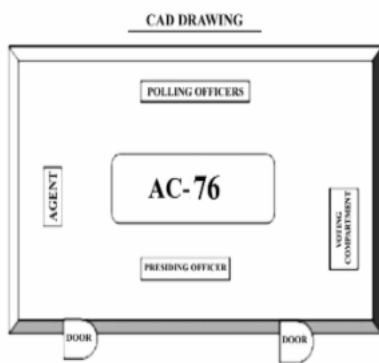

নিৰ্বাচক পঞ্জীয়ন বিষয়াৰ স্বাক্ষৰ

Nazri Naksha

Google Map View

Polling Station Building Front View

ভোটগ্ৰহন কেন্দ্ৰৰ সন্মুখৰ দৃশ্য

Cad View

Key MAP View

1 নাম : বাবন দেবনাথ পিতাৰ নাম: উত্তম দেবনাথ ঘৰ নং : 00 বয়স : 26 লিঙ্গ : পুৰুষ	HNHF1711118 ফটো উপলব্ধ	# 2 নাম : চুমকী চক্ৰৱৰ্তী পিতাৰ নাম: শ্যামল চক্ৰৱৰ্তী ঘৰ নং : 496ক বয়স : 23 লিঙ্গ : মহিলা	HNHF0620179 ফটো উপলব্ধ	3 নাম : পাপন দেবনাথ পিতাৰ নাম: উত্তম দেবনাথ ঘৰ নং : 00 বয়স : 22 লিঙ্গ : পুৰুষ	HNHF1739762 ফটো উপলব্ধ
4 নাম : চানমনী গড় স্বামীৰ নাম: বিনোদ গগৈ গড় ঘৰ নং : 00 বয়স : 22 লিঙ্গ : মহিলা	HNHF1740091 ফটো উপলব্ধ	5 নাম : জ্যোতি জৈন আগৰৱালা স্বামীৰ নাম: বিজয় কুমাৰ আগৰৱালা ঘৰ নং : 1 বয়স : 36 লিঙ্গ : মহিলা	HNHF6234602 ফটো উপলব্ধ	6 নাম : আজিৱন নেছা পিতাৰ নাম: আজমত আলি ঘৰ নং : 10 বয়স : 36 লিঙ্গ : মহিলা	OLP0042101 ফটো উপলব্ধ
7 নাম : অনিল দত্ত পিতাৰ নাম: উমাকান্ত দত্ত ঘৰ নং : 16খ বয়স : 70 লিঙ্গ : পুৰুষ	HNHF4935324 ফটো উপলব্ধ	8 নাম : বীনা হাজৰিকা দত্ত স্বামীৰ নাম: অনিল দত্ত ঘৰ নং : 16খ বয়স : 67 লিঙ্গ : মহিলা	HNHF4935335 ফটো উপলব্ধ	9 নাম : ৰজত ৰঞ্জন দাস পিতাৰ নাম: অনিল চন্দ্ৰ দাস ঘৰ নং : 16গ বয়স : 28 লিঙ্গ : পুৰুষ	OLP0024935 ফটো উপলব্ধ
10 নাম : নীলমনি হাজৰিকা পিতাৰ নাম: ডিম্বেশ্বৰ হাজৰিকা ঘৰ নং : 16ক বয়স : 67 লিঙ্গ : পুৰুষ	HNHF0405282 ফটো উপলব্ধ	11 নাম : ক্ষীৰদা দত্ত হাজৰিকা স্বামীৰ নাম: নিলমনি হাজৰিকা ঘৰ নং : 16ক বয়স : 50 লিঙ্গ : মহিলা	HNHF0325951 ফটো উপলব্ধ	# 12 নাম : কংকনা হাজৰিকা পিতাৰ নাম: নীলমনি হাজৰিকা ঘৰ নং : 16ক বয়স : 26 লিঙ্গ : মহিলা	HNHF0325910 ফটো উপলব্ধ
13 নাম : তন্ত্ৰি মজুমদাৰ হাজৰিকা স্বামীৰ নাম: প্ৰফুল্ল হাজৰিকা ঘৰ নং : 16খ বয়স : 64 লিঙ্গ : মহিলা	HNHF1698695 ফটো উপলব্ধ	# 14 নাম : শাস্ত্ৰ হাজৰিকা মাতৃৰ নাম: তন্ত্ৰি মজুমদাৰ হাজৰিকা ঘৰ নং : 16খ বয়স : 28 লিঙ্গ : পুৰুষ	HNHF1698786 ফটো উপলব্ধ	15 নাম : চিণ্ডায় গৌৰব দত্ত পিতাৰ নাম: অনিল দত্ত ঘৰ নং : 16খ বয়স : 27 লিঙ্গ : পুৰুষ	HNHF0360677 ফটো উপলব্ধ
16 নাম : জাহিদুল আলী পিতাৰ নাম: কুবান আলী ঘৰ নং : 20 বয়স : 30 লিঙ্গ : পুৰুষ	HNHF0063925 ফটো উপলব্ধ	S 17 নাম : নজৰুল ইছলাম পিতাৰ নাম: আঃ মালেক ঘৰ নং : 21 বয়স : 50 লিঙ্গ : পুৰুষ	BMX0007168 ফটো উপলব্ধ	18 নাম : চুলতানা পাৰবিন বেগম স্বামীৰ নাম: দিলদাৰ হুছেইন ঘৰ নং : 21 বয়স : 26 লিঙ্গ : মহিলা	OLP0048611 ফটো উপলব্ধ
19 নাম : লিকী দাস স্বামীৰ নাম: চন্দন দাস ঘৰ নং : 23 বয়স : 30 লিঙ্গ : মহিলা	HNHF1672062 ফটো উপলব্ধ	20 নাম : লিলা কান্ত কলিতা পিতাৰ নাম: তপন কলিতা ঘৰ নং : 28 বয়স : 38 লিঙ্গ : পুৰুষ	HNHF6234624 ফটো উপলব্ধ	21 নাম : মিন কান্ত কলিতা পিতাৰ নাম: তপন কলিতা ঘৰ নং : 28 বয়স : 36 লিঙ্গ : পুৰুষ	HNHF6234613 ফটো উপলব্ধ
#2 22 নাম : গীতাজুলী বৰা স্বামীৰ নাম: লীলা কান্ত কলিতা ঘৰ নং : 24 বয়স : 25 লিঙ্গ : মহিলা	HNHF0415547 ফটো উপলব্ধ	23 নাম : আজমিনা খাতুন পিতাৰ নাম: হিদ্দছ ঘৰ নং : 31 বয়স : 21 লিঙ্গ : মহিলা	OLP0061416 ফটো উপলব্ধ	24 নাম : সুৰজ দত্ত পিতাৰ নাম: জোতিষ দত্ত ঘৰ নং : 30 বয়স : 36 লিঙ্গ : পুৰুষ	HNHF6234635 ফটো উপলব্ধ
25 নাম : গোবিন্দ দাস পিতাৰ নাম: ধনেশ্বৰ দাস ঘৰ নং : 90 বয়স : 50 লিঙ্গ : পুৰুষ	HNHF5536925 ফটো উপলব্ধ	26 নাম : জোনালী দাস স্বামীৰ নাম: গোবিন্দ দাস ঘৰ নং : 90 বয়স : 48 লিঙ্গ : মহিলা	HNHF5536914 ফটো উপলব্ধ	27 নাম : ধ্ৰুৱ দাস পিতাৰ নাম: গোবিন্দ দাস ঘৰ নং : 90 বয়স : 23 লিঙ্গ : পুৰুষ	HNHF1219799 ফটো উপলব্ধ
28 নাম : কমল সূত্ৰধৰ পিতাৰ নাম: যতীন সূত্ৰধৰ ঘৰ নং : ৮০ বয়স : 45 লিঙ্গ : পুৰুষ	HNHF1194471 ফটো উপলব্ধ	29 নাম : ৰিমা সূত্ৰধৰ স্বামীৰ নাম: কমল সূত্ৰধৰ ঘৰ নং : ৮০ বয়স : 35 লিঙ্গ : মহিলা	HNHF1194497 ফটো উপলব্ধ	# 30 নাম : পপি দাস কুন্ডু স্বামীৰ নাম: গৌৰীম কুন্ডু ঘৰ নং : 482ঘ বয়স : 36 লিঙ্গ : মহিলা	HNHF0514919 ফটো উপলব্ধ