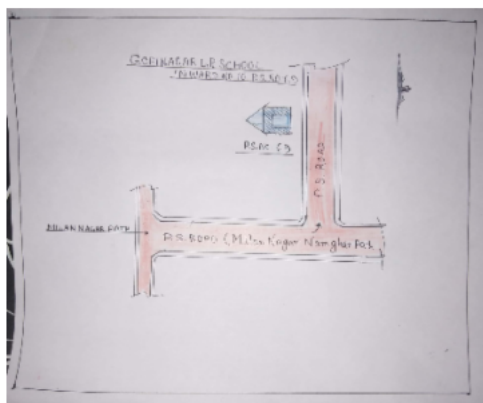

নিৰ্বাচক পঞ্জীয়ন বিষয়াৰ স্বাক্ষৰ

Nazri Naksha

Google Map View

Polling Station Building Front View

ভোটগ্রহন কেন্দ্ৰৰ সন্মুখৰ দৃশ্য

Cad View

Key MAP View

S	1	HNF0314021
নাম : জ্যোতিকা বৰুৱা শইকীয়া স্বামীৰ নাম : অক্ষয় শইকীয়া ঘৰ নং : 0 বয়স : 26 লিঙ্গ : মহিলা		
ফটো উপলব্ধ		