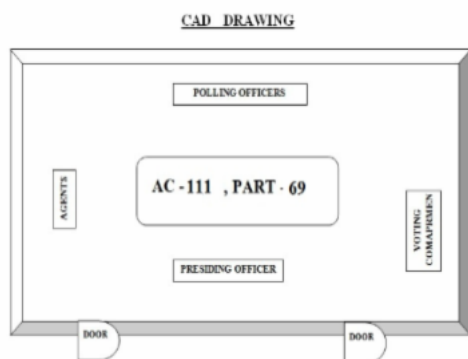

নিৰ্বাচক পঞ্জীয়ন বিষয়াৰ স্বাক্ষৰ

Nazri Naksha

Google Map View

Polling Station Building Front View

ভোটগ্রহন কেন্দ্ৰৰ সন্মুখৰ দৃশ্য

Cad View

Key MAP View

S	1	HNF0314021
নাম : জ্যোতিকা বৰুৱা শইকীয়া স্বামীৰ নাম : অক্ষয় শইকীয়া ঘৰ নং : 0 বয়স : 26 লিঙ্গ : মহিলা		
ফটো উপলব্ধ		