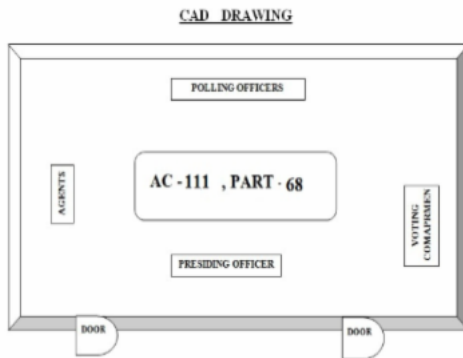

নিৰ্বাচক পঞ্জীয়ন বিষয়াৰ স্বাক্ষৰ

Nazri Naksha

Google Map View

Polling Station Building Front View

ভোটগ্ৰহন কেন্দ্ৰৰ সন্মুখৰ দৃশ্য

Cad View

Key MAP View

S 1 নাম : নিৰঞ্জন দাস পিতাৰ নাম: ভৰত চন্দ্ৰ দাস ঘৰ নং : 1 (এস) বয়স : 126 লিঙ্গ : পুৰুষ	HNF0284976 ফটো উপলব্ধ	S 2 নাম : পল্লবি দাস পিতাৰ নাম: ভৰত চন্দ্ৰ দাস ঘৰ নং : 1 (এস) বয়স : 25 লিঙ্গ : মহিলা	HNF0444414 ফটো উপলব্ধ	S 3 নাম : ভৰত চন্দ্ৰ দাস পিতাৰ নাম: বাৰ্জিৰাম দাস ঘৰ নং : 1 (এস) বয়স : 57 লিঙ্গ : পুৰুষ	HNF5637025 ফটো উপলব্ধ
S2 4 নাম : নিতুমনি বৰা স্বামীৰ নাম: ভৰত দাস ঘৰ নং : 1 (এস) বয়স : 48 লিঙ্গ : মহিলা	HNF5637036 ফটো উপলব্ধ	5 নাম : পলি বৰুৱা দত্ত স্বামীৰ নাম: বিলাম দত্ত ঘৰ নং : 7 বয়স : 34 লিঙ্গ : মহিলা	OLP0053462 ফটো উপলব্ধ	6 নাম : কবিতা হাজৰিকা স্বামীৰ নাম: নিবাৰন হাজৰিকা ঘৰ নং : 7 বয়স : 33 লিঙ্গ : মহিলা	OLP0054007 ফটো উপলব্ধ
7 নাম : ডিক দৰ্শনা দত্ত পিতাৰ নাম: বিমল দত্ত ঘৰ নং : 7 বয়স : 23 লিঙ্গ : মহিলা	OLP0054197 ফটো উপলব্ধ	S 8 নাম : সবিতা দাস পিতাৰ নাম: বাৰলু দাস ঘৰ নং : 7 বয়স : 23 লিঙ্গ : মহিলা	OLP0055913 ফটো উপলব্ধ	9 নাম : টিকেन्द्रজিত গুপ্তা পিতাৰ নাম: ওম প্ৰকাশ গুপ্তা ঘৰ নং : 6 বয়স : 20 লিঙ্গ : পুৰুষ	OLP0019885 ফটো উপলব্ধ
10 নাম : চন্দন গুপ্তা পিতাৰ নাম: ওম প্ৰকাশ গুপ্তা ঘৰ নং : 26 বয়স : 19 লিঙ্গ : পুৰুষ	OLP0086926 ফটো উপলব্ধ	11 নাম : নিবেদিতা কাকতি স্বামীৰ নাম: ভবেন কাকতি ঘৰ নং : 28 বয়স : 57 লিঙ্গ : মহিলা	HNF5634560 ফটো উপলব্ধ	12 নাম : অৰ্পণ চন্দ্ৰ মজুমদাৰ পিতাৰ নাম: অজয় চন্দ্ৰ মজুমদাৰ ঘৰ নং : 58 বয়স : 27 লিঙ্গ : পুৰুষ	HNF0143230 ফটো উপলব্ধ
13 নাম : অৰ্পিতা বালো পিতাৰ নাম: অমৃত চন্দ্ৰ বালো ঘৰ নং : 55 বয়স : 22 লিঙ্গ : মহিলা	HNF1662808 ফটো উপলব্ধ	14 নাম : হৃষিকেশ নাথ পিতাৰ নাম: দীপক নাথ ঘৰ নং : 98খ বয়স : 27 লিঙ্গ : পুৰুষ	HNF0443929 ফটো উপলব্ধ	15 নাম : কৰণ নাথ পিতাৰ নাম: হেমন্ত নাথ ঘৰ নং : 83 বয়স : 23 লিঙ্গ : পুৰুষ	HNF1710797 ফটো উপলব্ধ
16 নাম : সত্যম কাকতি পিতাৰ নাম: ভবেন কাকতি ঘৰ নং : 83 বয়স : 23 লিঙ্গ : পুৰুষ	HNF1730548 ফটো উপলব্ধ	S 17 নাম : বাৰ্জি দাস ৰয় পিতাৰ নাম: ৰজত কুমাৰ দাস ৰয় ঘৰ নং : 109 বয়স : 36 লিঙ্গ : পুৰুষ	HNF5634593 ফটো উপলব্ধ	S 18 নাম : ৰোহোন দাস ৰায় পিতাৰ নাম: ৰজত কুমাৰ দাস ৰয় ঘৰ নং : 109 বয়স : 33 লিঙ্গ : পুৰুষ	HNF5634606 ফটো উপলব্ধ
S 19 নাম : বনা দেবী স্বামীৰ নাম: নৰেশ মেহেতু ঘৰ নং : 188 বয়স : 60 লিঙ্গ : মহিলা	HNF5634617 ফটো উপলব্ধ	20 নাম : চৈয়দা ফাৰজানা পাৰবিন স্বামীৰ নাম: চৈয়দ আজাহাৰ হুছেইন ঘৰ নং : 153 বয়স : 36 লিঙ্গ : মহিলা	OLP0118521 ফটো উপলব্ধ	21 নাম : অৰ্চনা দাস স্বামীৰ নাম: ৰতন দাস ঘৰ নং : 211 বয়স : 54 লিঙ্গ : মহিলা	HNF5634628 ফটো উপলব্ধ
22 নাম : শোভা বানী মিত্ৰ স্বামীৰ নাম: সুবল মিত্ৰ ঘৰ নং : 216 বয়স : 85 লিঙ্গ : মহিলা	HNF5634877 ফটো উপলব্ধ	S 23 নাম : সুনীল মিত্ৰ পিতাৰ নাম: মৃত অনিল মিত্ৰ ঘৰ নং : 216 বয়স : 126 লিঙ্গ : পুৰুষ	HNF5634639 ফটো উপলব্ধ	# 24 নাম : অৰন মিত্ৰ পিতাৰ নাম: অনিল মিত্ৰ ঘৰ নং : 216 ক বয়স : 75 লিঙ্গ : পুৰুষ	HNF5634651 ফটো উপলব্ধ
S 25 নাম : শিপ্রা মিত্ৰ স্বামীৰ নাম: সুনীল মিত্ৰ ঘৰ নং : 216 বয়স : 126 লিঙ্গ : মহিলা	HNF5634640 ফটো উপলব্ধ	E 26 নাম : অৰ্চনা মিত্ৰ স্বামীৰ নাম: অৰুণ মিত্ৰ ঘৰ নং : 216 বয়স : 68 লিঙ্গ : মহিলা	HNF5634662 ফটো উপলব্ধ	27 নাম : মিন্টু মিত্ৰ পিতাৰ নাম: অনিল মিত্ৰ ঘৰ নং : 216 বয়স : 67 লিঙ্গ : পুৰুষ	HNF5634695 ফটো উপলব্ধ
S 28 নাম : প্ৰদীপ কুমাৰ মিত্ৰ পিতাৰ নাম: সুবল কুমাৰ মিত্ৰ ঘৰ নং : 216 বয়স : 65 লিঙ্গ : পুৰুষ	HNF5634888 ফটো উপলব্ধ	E 29 নাম : নৰেন মিত্ৰ পিতাৰ নাম: অনিল মিত্ৰ ঘৰ নং : 216 বয়স : 63 লিঙ্গ : পুৰুষ	HNF5634719 ফটো উপলব্ধ	30 নাম : শ্যামল মিত্ৰ পিতাৰ নাম: যতীন্দ্ৰ মিত্ৰ ঘৰ নং : 216 বয়স : 62 লিঙ্গ : পুৰুষ	HNF5634822 ফটো উপলব্ধ