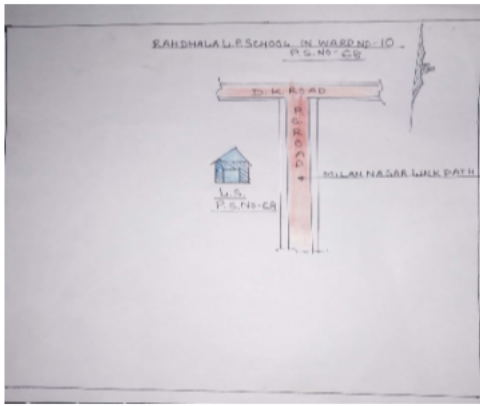

Nazri Naksha