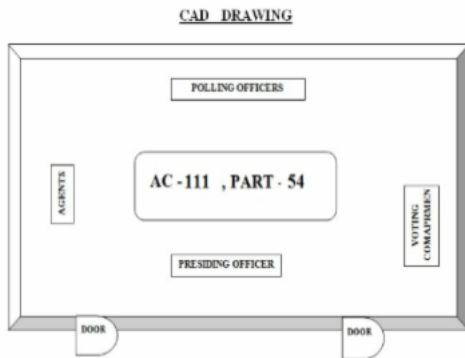

নিৰ্বাচক পঞ্জীয়ন বিষয়াৰ স্বাক্ষৰ

Nazri Naksha

Google Map View

Polling Station Building Front View

ভোটগ্ৰহন কেন্দ্ৰৰ সন্মুখৰ দৃশ্য

Cad View

Key MAP View

1 নাম : মৃত্যঞ্জয় ভদ্র পিতাৰ নাম : বতন ভদ্র ঘৰ নং : 0 বয়স : 20 লিঙ্গ : পুৰুষ	OLP0039818 ফটো উপলব্ধ	2 নাম : ময়ূরী শ্যাম পিতাৰ নাম : চন্দ্ৰন শ্যাম ঘৰ নং : 0 বয়স : 25 লিঙ্গ : মহিলা	HNF0489856 ফটো উপলব্ধ	3 নাম : পূজা কুমাৰী সাহা স্বামীৰ নাম : বাৰ্জীৱ সিং কথেনিয়া পামেগাম ঘৰ নং : 01 বয়স : 25 লিঙ্গ : মহিলা	OLP0090480 ফটো উপলব্ধ
4 নাম : ভৈৰৱ প্ৰতিম কোঁৱৰ মাতৃৰ নাম : চসুত্ৰা গগৈ কোঁৱৰ ঘৰ নং : 01 বয়স : 19 লিঙ্গ : পুৰুষ	OLP0117945 ফটো উপলব্ধ	5 নাম : সংগীতা চুতীয়া স্বামীৰ নাম : বিজু চুতীয়া ঘৰ নং : 0 বয়স : 33 লিঙ্গ : মহিলা	HNF4442482 ফটো উপলব্ধ	6 নাম : প্ৰণামিকা ছেত্ৰী স্বামীৰ নাম : বাবুল ছেত্ৰী ঘৰ নং : 0 বয়স : 33 লিঙ্গ : মহিলা	HNF1200773 ফটো উপলব্ধ
7 নাম : বৰ্ণালী গগৈ পিতাৰ নাম : প্ৰভাত চন্দ্ৰ গগৈ ঘৰ নং : 81 বয়স : 35 লিঙ্গ : মহিলা	HNF0123299 ফটো উপলব্ধ	8 নাম : বাবুল গগৈ পিতাৰ নাম : প্ৰভাত চন্দ্ৰ গগৈ ঘৰ নং : 81 বয়স : 32 লিঙ্গ : পুৰুষ	HNF0123406 ফটো উপলব্ধ	9 নাম : নিপেন হাজং পিতাৰ নাম : ভৰত হাজং ঘৰ নং : 88 বয়স : 32 লিঙ্গ : পুৰুষ	HNF4442777 ফটো উপলব্ধ
10 নাম : দীপা হাজং স্বামীৰ নাম : নিপেন হাজং ঘৰ নং : 88 বয়স : 32 লিঙ্গ : মহিলা	HNF4442788 ফটো উপলব্ধ	11 নাম : বসন্ত কুমাৰ দেউৰী পিতাৰ নাম : জোনাবাম দেউৰী ঘৰ নং : 88 বয়স : 32 লিঙ্গ : পুৰুষ	HNF4442404 ফটো উপলব্ধ	12 নাম : পাৰ্থ প্ৰতিম বৰা পিতাৰ নাম : পিৰিশা বৰা ঘৰ নং : 88 বয়স : 30 লিঙ্গ : পুৰুষ	HNF0340273 ফটো উপলব্ধ
13 নাম : কৃষ্ণকান্ত মহন্ত পিতাৰ নাম : ধৰণীকান্ত মহন্ত ঘৰ নং : 61ক বয়স : 58 লিঙ্গ : পুৰুষ	HNF0158758 ফটো উপলব্ধ	14 নাম : বান মহন্ত স্বামীৰ নাম : কৃষ্ণকান্ত মহন্ত ঘৰ নং : 61ক বয়স : 51 লিঙ্গ : মহিলা	HNF0158766 ফটো উপলব্ধ	15 নাম : প্ৰাঞ্জল মহন্ত পিতাৰ নাম : কৃষ্ণকান্ত মহন্ত ঘৰ নং : 61ক বয়স : 38 লিঙ্গ : পুৰুষ	HNF0158907 ফটো উপলব্ধ
16 নাম : সঞ্জীৱ মহন্ত পিতাৰ নাম : কৃষ্ণকান্ত মহন্ত ঘৰ নং : 61ক বয়স : 35 লিঙ্গ : পুৰুষ	HNF0159038 ফটো উপলব্ধ	17 নাম : হিৰদ্যা নন্দা টাইদ টাইদ মাতৃৰ নাম : ৰীতা তাজিত তাজিত ঘৰ নং : 62 বয়স : 22 লিঙ্গ : পুৰুষ	OLP0059741 ফটো উপলব্ধ	18 নাম : নিজৰা বৰুৱা পিতাৰ নাম : প্ৰবিন ঘৰ নং : 65 বয়স : 43 লিঙ্গ : মহিলা	OLP0054700 ফটো উপলব্ধ
19 নাম : হৰগোবিন্দ শ্বাস্ত্ৰ পিতাৰ নাম : চেলাধৰ পায়েং ঘৰ নং : 69এ বয়স : 38 লিঙ্গ : পুৰুষ	HNF2063949 ফটো উপলব্ধ	20 নাম : নিপামণি হাজৰিকা বড়া স্বামীৰ নাম : সঞ্জীৱ বড়া ঘৰ নং : 92 বয়স : 52 লিঙ্গ : মহিলা	HNF0177246 ফটো উপলব্ধ	21 নাম : পুষ্প বৰা পিতাৰ নাম : চন্দ্ৰকান্ত বৰা ঘৰ নং : 80 বয়স : 126 লিঙ্গ : পুৰুষ	HNF0253237 ফটো উপলব্ধ
22 নাম : শশী কোঁৱৰ স্বামীৰ নাম : খগেশ্বৰ কোঁৱৰ ঘৰ নং : ৮২ বয়স : 41 লিঙ্গ : মহিলা	HNF0180299 ফটো উপলব্ধ	23 নাম : অঞ্জনা মিলি পিতাৰ নাম : চন্দ্ৰ নাথ মিলি ঘৰ নং : ৮৩ বয়স : 26 লিঙ্গ : মহিলা	HNF0523035 ফটো উপলব্ধ	24 নাম : চুমী শইকীয়া কোঁৱৰ স্বামীৰ নাম : বিদ্যুত কোঁৱৰ ঘৰ নং : ৮৫ বয়স : 38 লিঙ্গ : মহিলা	HNF0182956 ফটো উপলব্ধ
25 নাম : ৰাজমনি শইকীয়া টিমুং স্বামীৰ নাম : দ্বিপজ্যোতি টিমুং ঘৰ নং : ৮৬ বয়স : 45 লিঙ্গ : মহিলা	HNF0290700 ফটো উপলব্ধ	26 নাম : বুদ্ধিন পাচনী পিতাৰ নাম : নৰেন পাচনী ঘৰ নং : ৯৩ বয়স : 55 লিঙ্গ : পুৰুষ	HNF0522912 ফটো উপলব্ধ	27 নাম : হিৰণ্য পাচনী স্বামীৰ নাম : বুদ্ধিন কুমাৰ পাচনী ঘৰ নং : ৯৩ বয়স : 42 লিঙ্গ : মহিলা	HNF0523142 ফটো উপলব্ধ
28 নাম : ঈশান ইয়ন পাচনী পিতাৰ নাম : বুদ্ধিন কুমাৰ পাচনী ঘৰ নং : ৯৩ বয়স : 23 লিঙ্গ : পুৰুষ	HNF0574806 ফটো উপলব্ধ	#2 29 নাম : পায়েল পাচনী পিতাৰ নাম : বুদ্ধিন কুমাৰ পাচনী ঘৰ নং : 93 বয়স : 21 লিঙ্গ : মহিলা	HNF2071629 ফটো উপলব্ধ	30 নাম : বিষ্ণু হাজং মাতৃৰ নাম : ৰঞ্জিতা হাজং ঘৰ নং : 93এ বয়স : 21 লিঙ্গ : পুৰুষ	HNF2063915 ফটো উপলব্ধ