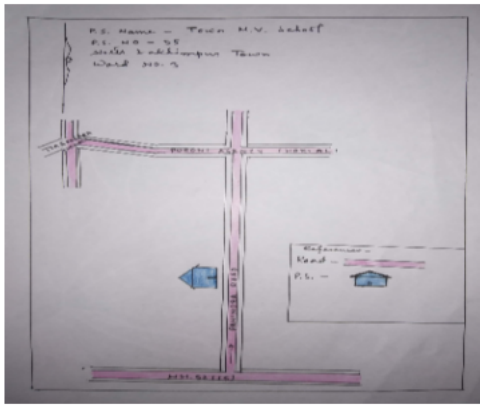

Nazri Naksha