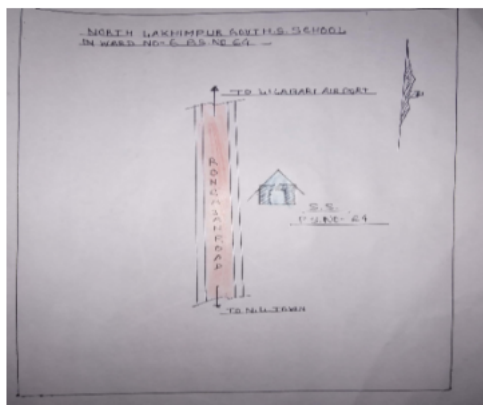

Nazri Naksha