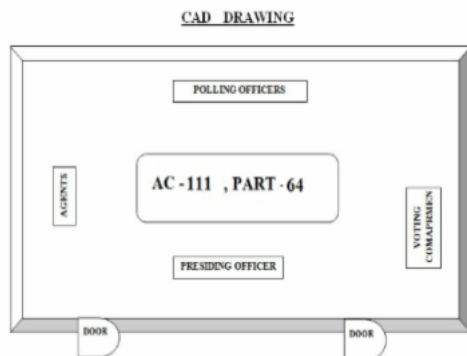

নিৰ্বাচক পঞ্জীয়ন বিষয়াৰ স্বাক্ষৰ

Nazri Naksha

Google Map View

Polling Station Building Front View

ভোটগ্ৰহন কেন্দ্ৰৰ সন্মুখৰ দৃশ্য

Cad View

Key MAP View

#2 1 নাম : কাঞ্চন কুমাৰ আচাৰ্য্য পিতাৰ নাম: সুৰেন্দ্ৰ আচাৰ্য্য ঘৰ নং : 179 ঘৰৰ নং বয়স : 59 লিঙ্গ : পুৰুষ	HNF5334645 ফটো উপলব্ধ	S 2 নাম : বহিম আলি পিতাৰ নাম: আহিন আলি ঘৰ নং : 0 বয়স : 57 লিঙ্গ : পুৰুষ	HNF5237581 ফটো উপলব্ধ	3 নাম : সুৰেন্দ্ৰ মুণ্ডা পিতাৰ নাম: নন্দকিশোৰ মুণ্ডা ঘৰ নং : 0 বয়স : 42 লিঙ্গ : পুৰুষ	HNF5240006 ফটো উপলব্ধ
#2 4 নাম : মিন আচাৰ্য্য স্বামীৰ নাম: কাঞ্চন কুমাৰ আচাৰ্য্য ঘৰ নং : 179 হাউচ নো বয়স : 41 লিঙ্গ : মহিলা	HNF5343599 ফটো উপলব্ধ	5 নাম : মধুসূকা বৰা আহমেদ স্বামীৰ নাম: গিয়াচ উদ্দিন আহমেদ ঘৰ নং : 0 বয়স : 35 লিঙ্গ : মহিলা	HNF0315861 ফটো উপলব্ধ	#2 6 নাম : বিয়া আগৰৱাল স্বামীৰ নাম: হৰিশ আগৰৱাল ঘৰ নং : 296 বয়স : 31 লিঙ্গ : মহিলা	HNF0563999 ফটো উপলব্ধ
#2 7 নাম : যুতিকা চায়েঙীয়া পিতাৰ নাম: বিনোদ চায়েঙীয়া ঘৰ নং : 214 ঘৰৰ নং বয়স : 27 লিঙ্গ : মহিলা	HNF1230705 ফটো উপলব্ধ	#2 8 নাম : ৰবিন চায়েঙীয়া পিতাৰ নাম: বিনোদ কুমাৰ চায়েঙীয়া ঘৰ নং : 214 ঘৰৰ নং বয়স : 24 লিঙ্গ : পুৰুষ	HNF1230697 ফটো উপলব্ধ	9 নাম : ৰনী আলি পিতাৰ নাম: হোমায়ুন আলি ঘৰ নং : 00 বয়স : 21 লিঙ্গ : পুৰুষ	OLP0046433 ফটো উপলব্ধ
#2 10 নাম : মধুসূতা আচাৰ্য্য পিতাৰ নাম: কাঞ্চন কুমাৰ আচাৰ্য্য ঘৰ নং : 179 হাউচ নং বয়স : 20 লিঙ্গ : মহিলা	OLP0070920 ফটো উপলব্ধ	11 নাম : পবিত্ৰ কলিতা পিতাৰ নাম: বিনন্দ কলিতা ঘৰ নং : 05 বয়স : 25 লিঙ্গ : পুৰুষ	HNF0573600 ফটো উপলব্ধ	12 নাম : দিচা দত্ত পিতাৰ নাম: হৰি প্ৰসাদ দত্ত ঘৰ নং : 22 বয়স : 26 লিঙ্গ : মহিলা	HNF0510677 ফটো উপলব্ধ
S 13 নাম : বীনা নাথ সোমোৱাল স্বামীৰ নাম: দিলীপ সোমোৱাল ঘৰ নং : 53 বয়স : 53 লিঙ্গ : মহিলা	HNF0422816 ফটো উপলব্ধ	14 নাম : প্ৰতীক্ষা পোন্ধাৰ পিতাৰ নাম: দীনেশ পোন্ধাৰ ঘৰ নং : 25 বয়স : 20 লিঙ্গ : মহিলা	OLP0102061 ফটো উপলব্ধ	S 15 নাম : গুলশন খাতুন স্বামীৰ নাম: বদৰুল হাসান ঘৰ নং : 28 বয়স : 53 লিঙ্গ : মহিলা	OLP0017723 ফটো উপলব্ধ
16 নাম : দিব্যজ্যোতি কলিতা পিতাৰ নাম: প্ৰমোদ চন্দ্ৰ কলিতা ঘৰ নং : 30 বয়স : 35 লিঙ্গ : পুৰুষ	HNF5234593 ফটো উপলব্ধ	17 নাম : ৰিমলী দত্ত স্বামীৰ নাম: দিব্য জ্যোতি কলিতা ঘৰ নং : 30 বয়স : 34 লিঙ্গ : মহিলা	HNF0534636 ফটো উপলব্ধ	S 18 নাম : ধুব চাৰ্কি পিতাৰ নাম: চন্দ্ৰ বাহাদুৰ চাৰ্কি ঘৰ নং : 32 বয়স : 58 লিঙ্গ : পুৰুষ	HNF5234742 ফটো উপলব্ধ
19 নাম : হেহনাজ বেগম স্বামীৰ নাম: ম চামছেৰ মনছুৰী ঘৰ নং : 30 ক বয়স : 29 লিঙ্গ : মহিলা	HNF0590240 ফটো উপলব্ধ	20 নাম : ৰনজিত দাস পিতাৰ নাম: ৰাজেন দাস ঘৰ নং : 35 বয়স : 47 লিঙ্গ : পুৰুষ	HNF5244655 ফটো উপলব্ধ	21 নাম : ৰিত্তমনি কোঁৱৰ দাস স্বামীৰ নাম: ৰনজিত দাস ঘৰ নং : 35 বয়স : 46 লিঙ্গ : মহিলা	HNF5244780 ফটো উপলব্ধ
22 নাম : বাস্তৱ দাস পিতাৰ নাম: ৰঞ্জিত দাস ঘৰ নং : 35 বয়স : 20 লিঙ্গ : পুৰুষ	OLP0069195 ফটো উপলব্ধ	S 23 নাম : বিউতী সোমোৱাল পিতাৰ নাম: জীবন চন্দ্ৰ সোমোৱাল ঘৰ নং : 41 বয়স : 44 লিঙ্গ : মহিলা	HNF5235405 ফটো উপলব্ধ	24 নাম : কল্পনা ৰয় স্বামীৰ নাম: সঞ্জীৱ ৰয় ঘৰ নং : 43 বয়স : 31 লিঙ্গ : মহিলা	OLP0039206 ফটো উপলব্ধ
25 নাম : কংগন ক্ষেত্ৰী পিতাৰ নাম: সত্ৰৱত ক্ষেত্ৰী ঘৰ নং : 44 বয়স : 25 লিঙ্গ : মহিলা	HNF0495861 ফটো উপলব্ধ	26 নাম : খনিধৰ পাটগিৰি পিতাৰ নাম: হৰেন্দ্ৰ নাথ পাটগিৰি ঘৰ নং : 45 বয়স : 58 লিঙ্গ : পুৰুষ	HNF0371674 ফটো উপলব্ধ	27 নাম : লাৱণ্য দেউৰী চমুৱা স্বামীৰ নাম: প্ৰবীৰ চমুৱা ঘৰ নং : 45 বয়স : 51 লিঙ্গ : মহিলা	HNF0371690 ফটো উপলব্ধ
28 নাম : ৰাভুল শইকিয়া মাতৃৰ নাম: অনু শইকিয়া ঘৰ নং : 45 বয়স : 29 লিঙ্গ : পুৰুষ	HNF0582536 ফটো উপলব্ধ	29 নাম : পুষ্প কুমাৰ দত্ত মাতৃৰ নাম: ভাগ্যজ্যোতী দত্ত ঘৰ নং : 45 বয়স : 26 লিঙ্গ : পুৰুষ	HNF0591743 ফটো উপলব্ধ	30 নাম : ভিতালী পাটগিৰি পিতাৰ নাম: খনিধৰ পাটগিৰি ঘৰ নং : 85 বয়স : 24 লিঙ্গ : মহিলা	HNF0507335 ফটো উপলব্ধ