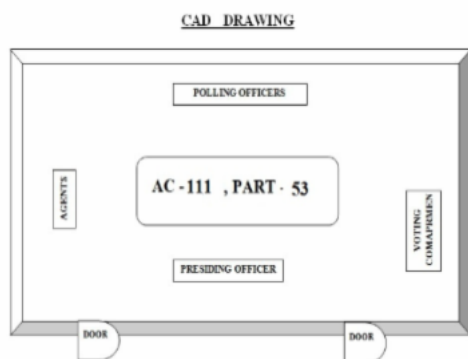

নিৰ্বাচক পঞ্জীয়ন বিষয়াৰ স্বাক্ষৰ

Nazri Naksha

Google Map View

Polling Station Building Front View

ভোটগ্ৰহন কেন্দ্ৰৰ সন্মুখৰ দৃশ্য

Cad View

Key MAP View

1 নাম : বশিা গৌহাই বৰুৱা পিতাৰ নাম: চন্মক গৌহাই বৰুৱা ঘৰ নং : 0 বয়স : 42 লিঙ্গ : মহিলা	HNF0270470 ফটো উপলব্ধ	S 2 নাম : সুনিতা খোদাল পিতাৰ নাম: সুকাল খোদাল ঘৰ নং : 000 বয়স : 41 লিঙ্গ : মহিলা	HNF2107712 ফটো উপলব্ধ	3 নাম : মাধব হাজৰিকা পিতাৰ নাম: ৰাজু হাজৰিকা ঘৰ নং : 00 বয়স : 19 লিঙ্গ : পুৰুষ	OLP0102384 ফটো উপলব্ধ
4 নাম : জৰি গৌহাই বৰুৱা স্বামীৰ নাম: অজন্ত গৌহাই বৰুৱা ঘৰ নং : 2 বয়স : 57 লিঙ্গ : মহিলা	HNF4234597 ফটো উপলব্ধ	5 নাম : পুলেন গৌহাই বৰুৱা পিতাৰ নাম: মৃত উপেন গৌহাই বৰুৱা ঘৰ নং : 2 বয়স : 55 লিঙ্গ : পুৰুষ	HNF4246462 ফটো উপলব্ধ	6 নাম : ৰুবী গৌহাই বৰুৱা স্বামীৰ নাম: পুলেন গৌহাই বৰুৱা ঘৰ নং : 2 বয়স : 46 লিঙ্গ : মহিলা	HNF4234600 ফটো উপলব্ধ
7 নাম : মানসজ্যোতি গৌহাই বৰুৱা পিতাৰ নাম: পুলিন গৌহাই বৰুৱা ঘৰ নং : 02 বয়স : 28 লিঙ্গ : পুৰুষ	HNF0519827 ফটো উপলব্ধ	8 নাম : দেবেন দত্ত পিতাৰ নাম: কুমুদ চন্দ্ৰ দত্ত ঘৰ নং : 2 বয়স : 45 লিঙ্গ : পুৰুষ	HNF4245710 ফটো উপলব্ধ	9 নাম : জুনমনি চুতিয়া দত্ত স্বামীৰ নাম: দেবেন দত্ত ঘৰ নং : 2 বয়স : 41 লিঙ্গ : মহিলা	HNF4245721 ফটো উপলব্ধ
10 নাম : মোহিনী গৌহাই বৰুৱা পিতাৰ নাম: মিহিকান্ত গৌহাই বৰুৱা ঘৰ নং : 0 বয়স : 67 লিঙ্গ : পুৰুষ	HNF4234611 ফটো উপলব্ধ	11 নাম : ত্ৰৈলোক্য গৌহাই বৰুৱা পিতাৰ নাম: মিহিকান্ত গৌহাই বৰুৱা ঘৰ নং : 0 বয়স : 65 লিঙ্গ : পুৰুষ	HNF4234633 ফটো উপলব্ধ	12 নাম : নিভা গৌহাই বৰুৱা স্বামীৰ নাম: মোহিনী গৌহাই বৰুৱা ঘৰ নং : 0 বয়স : 62 লিঙ্গ : মহিলা	HNF4234622 ফটো উপলব্ধ
13 নাম : ৰুবী গৌহেন বৰুৱা স্বামীৰ নাম: ত্ৰৈলোক্য গৌহাই বৰুৱা ঘৰ নং : 0 বয়স : 54 লিঙ্গ : মহিলা	HNF4234644 ফটো উপলব্ধ	14 নাম : কেশৱ হাজৰিকা পিতাৰ নাম: শ্যাম হাজৰিকা ঘৰ নং : 0 বয়স : 42 লিঙ্গ : পুৰুষ	HNF2023747 ফটো উপলব্ধ	15 নাম : মুন হাজৰিকা স্বামীৰ নাম: কেশৱ হাজৰিকা ঘৰ নং : 0 বয়স : 40 লিঙ্গ : মহিলা	HNF2023952 ফটো উপলব্ধ
16 নাম : অনিন্দিতা গৌহাই বৰুৱা পিতাৰ নাম: মোহিনী গৌহাই বৰুৱা ঘৰ নং : 0 বয়স : 32 লিঙ্গ : মহিলা	HNF4245549 ফটো উপলব্ধ	17 নাম : আকাংক্ষা গৌহাই বৰুৱা পিতাৰ নাম: মোহিনী গৌহাই বৰুৱা ঘৰ নং : 0 বয়স : 28 লিঙ্গ : পুৰুষ	HNF0607259 ফটো উপলব্ধ	18 নাম : দুল হাজৰিকা পিতাৰ নাম: কেশৱ হাজৰিকা ঘৰ নং : 0 বয়স : 26 লিঙ্গ : পুৰুষ	HNF0477208 ফটো উপলব্ধ
19 নাম : পিংকী বৰা পিতাৰ নাম: লক্ষ্মী ৰাম বৰা ঘৰ নং : 03 বয়স : 24 লিঙ্গ : মহিলা	HNF0531038 ফটো উপলব্ধ	S 20 নাম : তুলশী গগৈ পিতাৰ নাম: সোমেশ্বৰ গগৈ ঘৰ নং : 03 বয়স : 38 লিঙ্গ : পুৰুষ	HNF0289637 ফটো উপলব্ধ	S 21 নাম : জুনমনি গগৈ পিতাৰ নাম: সোমেশ্বৰ গগৈ ঘৰ নং : 03 বয়স : 36 লিঙ্গ : মহিলা	HNF0289736 ফটো উপলব্ধ
S 22 নাম : কৰবী হিৰা গগৈ স্বামীৰ নাম: তুলশী গগৈ ঘৰ নং : 03 বয়স : 34 লিঙ্গ : মহিলা	HNF0289827 ফটো উপলব্ধ	S 23 নাম : বুল গগৈ পিতাৰ নাম: সোমেশ্বৰ গগৈ ঘৰ নং : 03 বয়স : 28 লিঙ্গ : পুৰুষ	HNF0290627 ফটো উপলব্ধ	24 নাম : সংগীতা বৰা পিতাৰ নাম: লক্ষীৰাম বৰা ঘৰ নং : 03 বয়স : 29 লিঙ্গ : মহিলা	HNF0290619 ফটো উপলব্ধ
25 নাম : দুৰ্গা বাহাদুৰ থাপা পিতাৰ নাম: ৰন বাহাদুৰ থাপা ৰন বাহাদুৰ থাপা ঘৰ নং : 03 বয়স : 70 লিঙ্গ : পুৰুষ	HNF4245652 ফটো উপলব্ধ	26 নাম : লক্ষীৰাম বৰা পিতাৰ নাম: লিলা বৰা ঘৰ নং : 03 বয়স : 62 লিঙ্গ : পুৰুষ	HNF4234746 ফটো উপলব্ধ	27 নাম : লক্ষ্মী বৰা স্বামীৰ নাম: লক্ষীৰাম বৰা ঘৰ নং : 03 বয়স : 54 লিঙ্গ : মহিলা	HNF4234757 ফটো উপলব্ধ
28 নাম : জুনমণি বৰ্মন স্বামীৰ নাম: চিটু বৰ্মন ঘৰ নং : 03 বয়স : 49 লিঙ্গ : মহিলা	HNF4234735 ফটো উপলব্ধ	#2 29 নাম : ফুলেশ্বৰী গগৈ স্বামীৰ নাম: বাহাদুৰ গগৈ ঘৰ নং : 03 বয়স : 38 লিঙ্গ : মহিলা	HNF4245663 ফটো উপলব্ধ	30 নাম : তৰণ গৌহাই বৰুৱা পিতাৰ নাম: খগেন্দ্ৰনাথ গৌহাই বৰুৱা ঘৰ নং : 8 বয়স : 72 লিঙ্গ : পুৰুষ	HNF4234779 ফটো উপলব্ধ