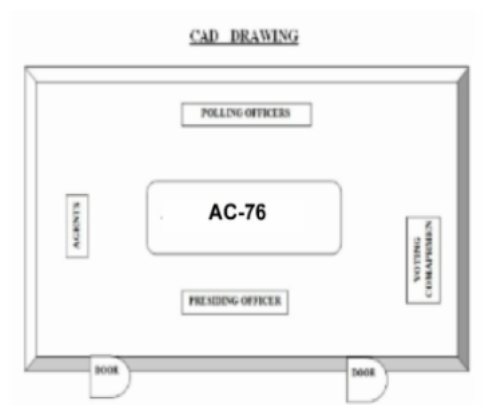

নিৰ্বাচক পঞ্জীয়ন বিষয়াৰ স্বাক্ষৰ

Nazri Naksha

Google Map View

Polling Station Building Front View

ভোটগ্ৰহন কেন্দ্ৰৰ সন্মুখৰ দৃশ্য

Cad View

Key MAP View

1 নাম : আকাংখা দেউৰী পিতাৰ নাম: পুষ্পধৰ দেউৰী ঘৰ নং : ১২৭খ বয়স : 24 লিঙ্গ : মহিলা	HNF0608778 ফটো উপলব্ধ	2 নাম : ভবেনেশ্বৰী দেউৰী স্বামীৰ নাম: চন্দ্ৰধৰ দেউৰী ঘৰ নং : ১২৭ক বয়স : 84 লিঙ্গ : মহিলা	HNF4240895 ফটো উপলব্ধ	3 নাম : পুষ্পধৰ দেউৰী পিতাৰ নাম: চন্দ্ৰধৰ দেউৰী ঘৰ নং : ১২৭ক বয়স : 59 লিঙ্গ : পুৰুষ	HNF4240908 ফটো উপলব্ধ
4 নাম : অমল কুমাৰ দেউৰী পিতাৰ নাম: চন্দ্ৰ ধৰ দেউৰী ঘৰ নং : ১২৭ক বয়স : 57 লিঙ্গ : পুৰুষ	HNF4240920 ফটো উপলব্ধ	5 নাম : লীনা দেউৰী স্বামীৰ নাম: পুষ্পধৰ দেউৰী ঘৰ নং : ১২৭ক বয়স : 55 লিঙ্গ : মহিলা	HNF4240919 ফটো উপলব্ধ	6 নাম : মনোৰঞ্জন দেউৰী পিতাৰ নাম: চন্দ্ৰ দেউৰী ঘৰ নং : ১২৭ক বয়স : 54 লিঙ্গ : পুৰুষ	HNF4240942 ফটো উপলব্ধ
7 নাম : লক্ষী দেউৰী স্বামীৰ নাম: অমল কুমাৰ দেউৰী ঘৰ নং : ১২৭ক বয়স : 53 লিঙ্গ : মহিলা	HNF4240931 ফটো উপলব্ধ	8 নাম : ধুবজ্যোতি দেউৰী পিতাৰ নাম: চন্দ্ৰধৰ দেউৰী ঘৰ নং : ১২৭ক বয়স : 53 লিঙ্গ : পুৰুষ	HNF4240964 ফটো উপলব্ধ	9 নাম : দিপালী দেউৰী স্বামীৰ নাম: মনোৰঞ্জন দেউৰী ঘৰ নং : ১২৭ক বয়স : 51 লিঙ্গ : মহিলা	HNF4240953 ফটো উপলব্ধ
10 নাম : ভাস্কৰজ্যোতি দেউৰী পিতাৰ নাম: চন্দ্ৰধৰ দেউৰী ঘৰ নং : ১২৭ক বয়স : 50 লিঙ্গ : পুৰুষ	HNF4240975 ফটো উপলব্ধ	11 নাম : ৰুপমা দত্ত পিতাৰ নাম: নাবিন চন্দ্ৰ দত্ত ঘৰ নং : ১২৮ বয়স : 52 লিঙ্গ : মহিলা	HNF4241047 ফটো উপলব্ধ	12 নাম : ৰুপা বৰা দত্ত স্বামীৰ নাম: ৰুদ্ৰ দত্ত ঘৰ নং : ১২৮ বয়স : 46 লিঙ্গ : মহিলা	HNF0564948 ফটো উপলব্ধ
13 নাম : দীপক দত্ত পিতাৰ নাম: নন্দেশ্বৰ দত্ত ঘৰ নং : ১২৯ বয়স : 67 লিঙ্গ : পুৰুষ	HNF4241081 ফটো উপলব্ধ	14 নাম : তুন তুন দত্ত স্বামীৰ নাম: দীপক দত্ত ঘৰ নং : ১২৯ বয়স : 52 লিঙ্গ : মহিলা	HNF4241092 ফটো উপলব্ধ	15 নাম : মলয়া দত্ত পিতাৰ নাম: দীপক দত্ত ঘৰ নং : ১২৯ বয়স : 25 লিঙ্গ : মহিলা	HNF0343780 ফটো উপলব্ধ
16 নাম : লাকীমণি মহন্ত পিতাৰ নাম: যোগেন মহন্ত ঘৰ নং : ১২৯ক বয়স : 42 লিঙ্গ : মহিলা	HNF4241127 ফটো উপলব্ধ	17 নাম : চিত্ৰা দত্ত স্বামীৰ নাম: গোলোক দত্ত ঘৰ নং : ১৩০ বয়স : 65 লিঙ্গ : মহিলা	HNF4241207 ফটো উপলব্ধ	S 18 নাম : জয়শ্ৰী দত্ত পিতাৰ নাম: গোলোক দত্ত ঘৰ নং : ১৩০ বয়স : 40 লিঙ্গ : মহিলা	HNF4241183 ফটো উপলব্ধ
19 নাম : অনৌষী দত্ত পিতাৰ নাম: গোলোক দত্ত ঘৰ নং : ১৩০ বয়স : 39 লিঙ্গ : মহিলা	HNF4241194 ফটো উপলব্ধ	20 নাম : হিমাংশু দত্ত পিতাৰ নাম: গোলোক দত্ত ঘৰ নং : ১৩০ বয়স : 37 লিঙ্গ : পুৰুষ	HNF4241218 ফটো উপলব্ধ	21 নাম : ৰূপেশ্বৰী দত্ত স্বামীৰ নাম: বিজয় দত্ত ঘৰ নং : ১৩১ বয়স : 77 লিঙ্গ : মহিলা	HNF4241229 ফটো উপলব্ধ
22 নাম : ৰেখা মনি দত্ত পিতাৰ নাম: বিজয় দত্ত ঘৰ নং : ১৩১ বয়স : 45 লিঙ্গ : মহিলা	HNF4241230 ফটো উপলব্ধ	S 23 নাম : ওম প্ৰকাশ কৈৰী পিতাৰ নাম: ৰমেশ কৈৰী ঘৰ নং : 132 বয়স : 27 লিঙ্গ : পুৰুষ	OLP0045740 ফটো উপলব্ধ	24 নাম : অঞ্জনা কাকতি স্বামীৰ নাম: মাধব কাকতি ঘৰ নং : ১৩২ক বয়স : 83 লিঙ্গ : মহিলা	HNF4241252 ফটো উপলব্ধ
25 নাম : ৰাজেন দেউৰী পিতাৰ নাম: জীবেশ্বৰ দেউৰী ঘৰ নং : ১৩৩ বয়স : 67 লিঙ্গ : পুৰুষ	HNF4241309 ফটো উপলব্ধ	26 নাম : উষাদত্ত দেউৰী স্বামীৰ নাম: ৰাজেন দেউৰী ঘৰ নং : ১৩৩ বয়স : 54 লিঙ্গ : মহিলা	HNF4241310 ফটো উপলব্ধ	27 নাম : ফুল কোঁৱৰ দেউৰী পিতাৰ নাম: জীবেশ্বৰ দেউৰী ঘৰ নং : ১৩৩ বয়স : 53 লিঙ্গ : পুৰুষ	HNF4241332 ফটো উপলব্ধ
28 নাম : তপ জ্যোতি দেউৰী পিতাৰ নাম: ৰাজেন্দ্ৰ প্ৰসাদ দেউৰী ঘৰ নং : ১৩৩ বয়স : 37 লিঙ্গ : পুৰুষ	HNF4241321 ফটো উপলব্ধ	29 নাম : ৰূপজ্যোতি দেউৰী পিতাৰ নাম: ৰাজেন দেউৰী ঘৰ নং : ১৩৩ বয়স : 37 লিঙ্গ : পুৰুষ	HNF4241343 ফটো উপলব্ধ	30 নাম : প্ৰয়াসী চেতিয়া পিতাৰ নাম: নিৰণ চেতিয়া ঘৰ নং : ১৩৩ক বয়স : 23 লিঙ্গ : মহিলা	HNF0608158 ফটো উপলব্ধ