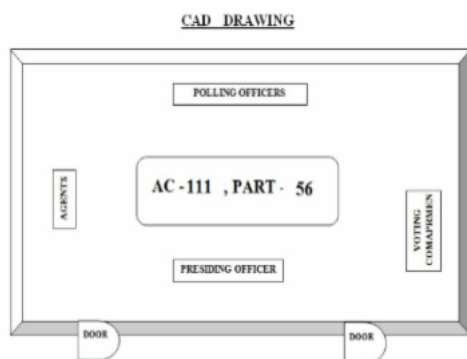

নিৰ্বাচক পঞ্জীয়ন বিষয়াৰ স্বাক্ষৰ

Nazri Naksha

Google Map View

Polling Station Building Front View

ভোটগ্ৰহন কেন্দ্ৰৰ সন্মুখৰ দৃশ্য

Cad View

Key MAP View

1 নাম : মধুসূতা দত্ত পিতাৰ নাম: উপেন্দ্ৰ নাথ দত্ত ঘৰ নং : 0 বয়স : 33 লিঙ্গ : মহিলা	HNF0297531 ফটো উপলব্ধ	2 নাম : চিৰঞ্জীতা দত্ত পিতাৰ নাম: উপেন্দ্ৰ নাথ দত্ত ঘৰ নং : 0 বয়স : 31 লিঙ্গ : মহিলা	HNF0297564 ফটো উপলব্ধ	3 নাম : প্ৰিন্স খান পিতাৰ নাম: সলামুদ্দিন খান ঘৰ নং : 00 বয়স : 31 লিঙ্গ : পুৰুষ	OLP0004663 ফটো উপলব্ধ
S 4 নাম : জেকিম উদ্দিন আলি পিতাৰ নাম: খোৱাঘাট আলি ঘৰ নং : 00 বয়স : 80 লিঙ্গ : পুৰুষ	HNF1642479 ফটো উপলব্ধ	5 নাম : অনিন্দিতা দত্ত পিতাৰ নাম: উপেন্দ্ৰ নাথ দত্ত ঘৰ নং : 0 বয়স : 26 লিঙ্গ : মহিলা	HNF0297622 ফটো উপলব্ধ	6 নাম : ঘনশ্যাম চেত্ৰী পিতাৰ নাম: গনেশ চেত্ৰী ঘৰ নং : 00 বয়স : 25 লিঙ্গ : পুৰুষ	HNF0548701 ফটো উপলব্ধ
7 নাম : উপেন বৰা পিতাৰ নাম: চন্দ্ৰ বৰা ঘৰ নং : 2 বয়স : 46 লিঙ্গ : পুৰুষ	HNF4536565 ফটো উপলব্ধ	8 নাম : কুন্দন বৰা পিতাৰ নাম: উপেন বৰা ঘৰ নং : 2 বয়স : 23 লিঙ্গ : পুৰুষ	HNF0590208 ফটো উপলব্ধ	9 নাম : ৰওশনাৰা ৰহমান স্বামীৰ নাম: সলমন আলী ঘৰ নং : 03 বয়স : 25 লিঙ্গ : মহিলা	HNF1650407 ফটো উপলব্ধ
10 নাম : উতপল কোঁৱ স্বামীৰ নাম: প্ৰশান্ত দাশ ঘৰ নং : 4 বয়স : 30 লিঙ্গ : মহিলা	HNF0619049 ফটো উপলব্ধ	11 নাম : মন্দিৰা গগৈ পিতাৰ নাম: মহেন্দ্ৰ গগৈ ঘৰ নং : 7 বয়স : 24 লিঙ্গ : মহিলা	HNF0580514 ফটো উপলব্ধ	12 নাম : নাৰজিনা বেগম পিতাৰ নাম: কাদিৰ আলি ঘৰ নং : 11 বয়স : 21 লিঙ্গ : মহিলা	OLP0109298 ফটো উপলব্ধ
13 নাম : মুন বেগম স্বামীৰ নাম: ৰাজীৱ আলী ঘৰ নং : 22 বয়স : 21 লিঙ্গ : মহিলা	OLP0031112 ফটো উপলব্ধ	14 নাম : ৰৌশন আলী পিতাৰ নাম: জাকিৰ আলী ঘৰ নং : 22 বয়স : 20 লিঙ্গ : পুৰুষ	OLP0031153 ফটো উপলব্ধ	S 15 নাম : জুনমনি গগৈ স্বামীৰ নাম: পংকজ শইকীয়া ঘৰ নং : 24 বয়স : 44 লিঙ্গ : মহিলা	HNF3139159 ফটো উপলব্ধ
16 নাম : প্ৰিয়া কুমাৰী পিতাৰ নাম: চন্দ্ৰিকা শৰ্মা ঘৰ নং : 45 বয়স : 24 লিঙ্গ : মহিলা	OLP0050088 ফটো উপলব্ধ	17 নাম : খশব কুমাৰী পিতাৰ নাম: চন্দ্ৰিকা শৰ্মা ঘৰ নং : 45 বয়স : 21 লিঙ্গ : মহিলা	OLP0048991 ফটো উপলব্ধ	18 নাম : অংকিতা দাস পিতাৰ নাম: মহানন্দ দাস ঘৰ নং : ৫০ ক বয়স : 26 লিঙ্গ : মহিলা	HNF0299081 ফটো উপলব্ধ
19 নাম : সোণমণী গগৈ বৰুৱা স্বামীৰ নাম: বৃন্দাবন বৰুৱা ঘৰ নং : 58 বয়স : 26 লিঙ্গ : মহিলা	HNF1673292 ফটো উপলব্ধ	20 নাম : লুনা বৰগোহাঁই বৰুৱা স্বামীৰ নাম: কনক বৰুৱা ঘৰ নং : ৫৮ গ বয়স : 27 লিঙ্গ : মহিলা	HNF0527150 ফটো উপলব্ধ	21 নাম : মাজনী গগৈ শইকীয়া পিতাৰ নাম: প্ৰফুল্ল গগৈ ঘৰ নং : 62 বয়স : 23 লিঙ্গ : মহিলা	HNF1679760 ফটো উপলব্ধ
S 22 নাম : জুবীনকুমাৰ হাজৰিকা পিতাৰ নাম: কুশল হাজৰিকা ঘৰ নং : 89 বয়স : 24 লিঙ্গ : পুৰুষ	HNF1307651 ফটো উপলব্ধ	23 নাম : মোস্তাফা হুছেইন পিতাৰ নাম: জমিৰ আলি ঘৰ নং : ৯০ বয়স : 29 লিঙ্গ : পুৰুষ	HNF0586503 ফটো উপলব্ধ	24 নাম : নমি বেগম পিতাৰ নাম: চিৰাজ আলী ঘৰ নং : 90 বয়স : 26 লিঙ্গ : মহিলা	HNF0494906 ফটো উপলব্ধ
25 নাম : জাহানাৰা বেগম পিতাৰ নাম: জাফৰ আলি ঘৰ নং : 095 বয়স : 20 লিঙ্গ : মহিলা	OLP0099275 ফটো উপলব্ধ	26 নাম : চিমৰান ৰহমান পিতাৰ নাম: মুজিবুৰ ৰহমান ঘৰ নং : 105 বয়স : 22 লিঙ্গ : মহিলা	HNF1762699 ফটো উপলব্ধ	27 নাম : আৰফিনা বেগম স্বামীৰ নাম: একিন আহমেদ ঘৰ নং : 111 বয়স : 25 লিঙ্গ : মহিলা	HNF1676535 ফটো উপলব্ধ
S 28 নাম : কুশল হাজৰিকা পিতাৰ নাম: যোগেন হাজৰিকা ঘৰ নং : 124 বয়স : 42 লিঙ্গ : পুৰুষ	HNF0021188 ফটো উপলব্ধ	S 29 নাম : মুন হাজৰিকা স্বামীৰ নাম: কুশল হাজৰিকা ঘৰ নং : 124 বয়স : 41 লিঙ্গ : মহিলা	HNF0021196 ফটো উপলব্ধ	S 30 নাম : আকলিমা বেগম স্বামীৰ নাম: চান্দাম ঘৰ নং : 124 বয়স : 22 লিঙ্গ : মহিলা	OLP0063388 ফটো উপলব্ধ