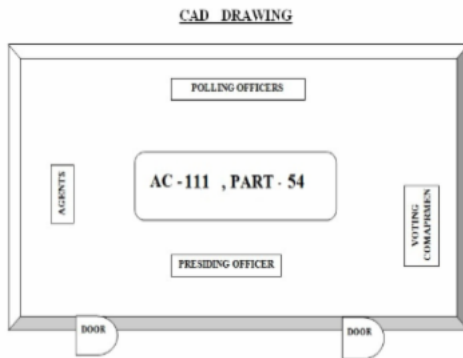

নিৰ্বাচক পঞ্জীয়ন বিষয়াৰ স্বাক্ষৰ

Nazri Naksha

Google Map View

Polling Station Building Front View

ভোটগ্ৰহন কেন্দ্ৰৰ সন্মুখৰ দৃশ্য

Cad View

Key MAP View

1 নাম : ভৰকান্ত পেণ্ড পিতাৰ নাম: ডম্বৰু পেণ্ড ঘৰ নং : 0 বয়স : 55 লিঙ্গ : পুৰুষ	HNF0283432 ফটো উপলব্ধ	2 নাম : ভাগ্যশ্ৰী দত্ত পিতাৰ নাম: দীপক দত্ত ঘৰ নং : 0 বয়স : 23 লিঙ্গ : মহিলা	OLP0122002 ফটো উপলব্ধ	3 নাম : শ্ৰুতি টাৱ পিতাৰ নাম: ধনবৰ টাৱ ঘৰ নং : 0 বয়স : 20 লিঙ্গ : মহিলা	OLP0094029 ফটো উপলব্ধ
4 নাম : গীতাজলি বৰুৱা হাজৰিকা স্বামীৰ নাম: কাৰ্তিক হাজৰিকা ঘৰ নং : 0 বয়স : 46 লিঙ্গ : মহিলা	HNF0394866 ফটো উপলব্ধ	5 নাম : ৰুপম শইকীয়া পিতাৰ নাম: বাবুল শইকীয়া ঘৰ নং : 3 বয়স : 34 লিঙ্গ : পুৰুষ	HNF4342136 ফটো উপলব্ধ	6 নাম : দীপালী বৰুৱা স্বামীৰ নাম: দ্বিজেন কুমাৰ গৌহাই ঘৰ নং : 16 বয়স : 57 লিঙ্গ : মহিলা	HNF4339315 ফটো উপলব্ধ
7 নাম : মনিষ কুন্তল বঢ়াগোঁহাই পিতাৰ নাম: দ্বিজেন কুমাৰ বঢ়াগোঁহাই ঘৰ নং : 16 বয়স : 30 লিঙ্গ : পুৰুষ	HNF0098848 ফটো উপলব্ধ	8 নাম : শিশিৰ বঢ়া গৌহাই পিতাৰ নাম: দ্বিজেন কুমাৰ গৌহাই ঘৰ নং : 16 বয়স : 24 লিঙ্গ : পুৰুষ	HNF0604900 ফটো উপলব্ধ	S 9 নাম : ৰাতুল সোণোৱাল পিতাৰ নাম: ৰুপৰাম হাজৰিকা ঘৰ নং : 16 বয়স : 45 লিঙ্গ : পুৰুষ	HNF1223973 ফটো উপলব্ধ
S 10 নাম : বিজুমানি সোণোৱাল স্বামীৰ নাম: ৰাতুল সোণোৱাল ঘৰ নং : 16 বয়স : 44 লিঙ্গ : মহিলা	HNF1223981 ফটো উপলব্ধ	11 নাম : ৰাতুল দত্ত শইকীয়া পিতাৰ নাম: ৰুপক শইকীয়া ঘৰ নং : 23 বয়স : 40 লিঙ্গ : পুৰুষ	HNF4341371 ফটো উপলব্ধ	S 12 নাম : জয়হাৰী শইকীয়া পিতাৰ নাম: নয়ন শইকীয়া ঘৰ নং : 23 বয়স : 23 লিঙ্গ : মহিলা	HNF1756741 ফটো উপলব্ধ
13 নাম : মিন্টু কলিতা পিতাৰ নাম: হৰেন কলিতা ঘৰ নং : 05জ বয়স : 29 লিঙ্গ : পুৰুষ	HNF0363937 ফটো উপলব্ধ	14 নাম : হৰেন কলিতা পিতাৰ নাম: ৰবিৰাম কলিতা ঘৰ নং : 05জ বয়স : 57 লিঙ্গ : পুৰুষ	HNF4334581 ফটো উপলব্ধ	15 নাম : ৰুমী কলিতা স্বামীৰ নাম: হৰেন কলিতা ঘৰ নং : 05জ বয়স : 47 লিঙ্গ : মহিলা	HNF4334592 ফটো উপলব্ধ
16 নাম : জৰিমণি কলিতা পিতাৰ নাম: হৰেন কলিতা ঘৰ নং : 05জ বয়স : 30 লিঙ্গ : মহিলা	HNF2061930 ফটো উপলব্ধ	17 নাম : বানী কান্ত ডাতে পিতাৰ নাম: গোবিন্দ চন্দ্ৰ ডাতে ঘৰ নং : 83 বয়স : 52 লিঙ্গ : পুৰুষ	HNF0282053 ফটো উপলব্ধ	18 নাম : টিংকমনি পেণ্ড ডাতে স্বামীৰ নাম: বানী কান্ত ডাতে ঘৰ নং : 83 বয়স : 30 লিঙ্গ : মহিলা	HNF0282012 ফটো উপলব্ধ
19 নাম : শচীন মিগাং মিলি পিতাৰ নাম: মুখিৰাম মিলি ঘৰ নং : 43 বয়স : 19 লিঙ্গ : পুৰুষ	OLP0105593 ফটো উপলব্ধ	20 নাম : প্ৰনালী বৰা দাস স্বামীৰ নাম: অৰুপ ঘৰ নং : 54 বয়স : 26 লিঙ্গ : মহিলা	HNF2088961 ফটো উপলব্ধ	S 21 নাম : পুষ্পাঞ্জলি হাজং পিতাৰ নাম: দ্বিজেন্দ্ৰ হাজং ঘৰ নং : 56 বয়স : 26 লিঙ্গ : মহিলা	HNF0549378 ফটো উপলব্ধ
22 নাম : সূতপা দাস পিতাৰ নাম: শক্তি ভূষণ দাস ঘৰ নং : 65 বয়স : 19 লিঙ্গ : মহিলা	OLP0085415 ফটো উপলব্ধ	23 নাম : আশিকা হাজং পিতাৰ নাম: হিন্দ কুমাৰ হাজং ঘৰ নং : 66 বয়স : 20 লিঙ্গ : মহিলা	OLP0131672 ফটো উপলব্ধ	S 24 নাম : তৰন গগৈ পিতাৰ নাম: হৰেশ্বৰ গগৈ ঘৰ নং : 73 বয়স : 54 লিঙ্গ : পুৰুষ	HNF4336383 ফটো উপলব্ধ
25 নাম : দময়ন্তী গগৈ শইকীয়া স্বামীৰ নাম: জ্যোতিশায় শইকীয়া ঘৰ নং : 93 বয়স : 50 লিঙ্গ : মহিলা	HNF0398396 ফটো উপলব্ধ	26 নাম : আইভি নেওগ স্বামীৰ নাম: ভাস্কৰ শইকীয়া ঘৰ নং : 78 বয়স : 37 লিঙ্গ : মহিলা	HNF1758887 ফটো উপলব্ধ	27 নাম : ঋতুপৰ্ণা দত্ত পিতাৰ নাম: নৃপেন চন্দ্ৰ দত্ত ঘৰ নং : 89 বয়স : 22 লিঙ্গ : মহিলা	HNF1664036 ফটো উপলব্ধ
28 নাম : ৰুহিত হাজং পিতাৰ নাম: দিপক হাজং ঘৰ নং : 89 বয়স : 22 লিঙ্গ : পুৰুষ	HNF2085363 ফটো উপলব্ধ	29 নাম : হৰিপদ টাইদ পিতাৰ নাম: ডিম্বেশ্বৰ টাইদ ঘৰ নং : 90 বয়স : 58 লিঙ্গ : পুৰুষ	HNF0343491 ফটো উপলব্ধ	30 নাম : বীজমণি গগৈ টাইদ স্বামীৰ নাম: হৰিপদ টাইদ ঘৰ নং : 90 বয়স : 50 লিঙ্গ : মহিলা	HNF0343533 ফটো উপলব্ধ