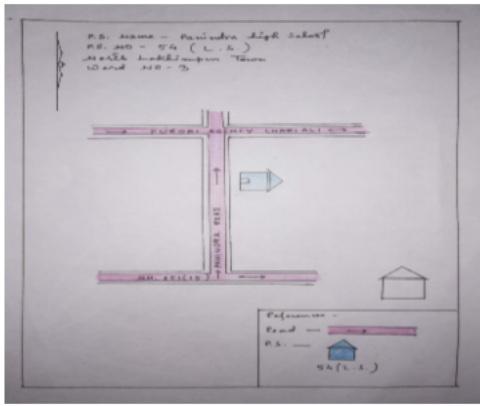

Nazri Naksha