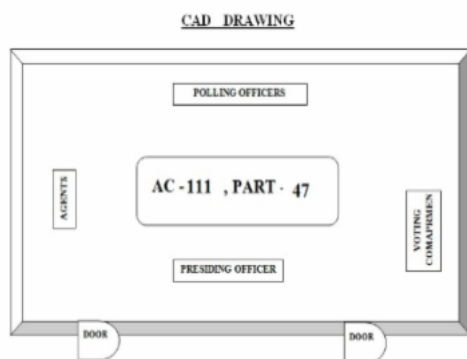

নিৰ্বাচক পঞ্জীয়ন বিষয়াৰ স্বাক্ষৰ

Nazri Naksha

Google Map View

Polling Station Building Front View

ভোটগ্রহন কেন্দ্ৰৰ সন্মুখৰ দৃশ্য

Cad View

Key MAP View

<p>S 1 OLP0019000</p> <p>নাম : বশিষ্ঠা হাজং পিতাৰ নাম : বাসুদেব হাজং ঘৰ নং : 02 বয়স : 24 লিঙ্গ : মহিলা</p> <p>ফটো উপলব্ধ</p>	<p>S 2 HNF0302992</p> <p>নাম : পল্লৱী বৰা পিতাৰ নাম : মহিম বৰা ঘৰ নং : 29 বয়স : 31 লিঙ্গ : মহিলা</p> <p>ফটো উপলব্ধ</p>	<p>3 HNF1763143</p> <p>নাম : কুখন্ধ ডেকা পিতাৰ নাম : নিলামোনি ডেকা ঘৰ নং : 45 বয়স : 22 লিঙ্গ : পুৰুষ</p> <p>ফটো উপলব্ধ</p>
<p>S 4 HNF1753383</p> <p>নাম : চিৰান জিত হাজং মাতৃৰ নাম : তিলোত্তমা হাজং ঘৰ নং : 55 বয়স : 23 লিঙ্গ : পুৰুষ</p> <p>ফটো উপলব্ধ</p>	<p>5 HNF1649888</p> <p>নাম : সঞ্জয় কুমাৰ বৰা পিতাৰ নাম : পোৱাল চন্দ্ৰ বৰা ঘৰ নং : 65 বয়স : 28 লিঙ্গ : পুৰুষ</p> <p>ফটো উপলব্ধ</p>	<p>6 HNF1303155</p> <p>নাম : নিকু দাস পিতাৰ নাম : প্ৰফুল্ল কুমাৰ দাস ঘৰ নং : 68 বয়স : 24 লিঙ্গ : পুৰুষ</p> <p>ফটো উপলব্ধ</p>
<p>7 OLP0045245</p> <p>নাম : গৌৰৱ বুঢ়াগোঁহাই পিতাৰ নাম : ডিম্বেশ্বৰ বুঢ়াগোঁহাই ঘৰ নং : 79 বয়স : 21 লিঙ্গ : পুৰুষ</p> <p>ফটো উপলব্ধ</p>	<p>8 HNF2071942</p> <p>নাম : অৰূপা দত্ত স্বামীৰ নাম : ড॰ কমল বৰুৱা ঘৰ নং : 113 এচ বয়স : 53 লিঙ্গ : মহিলা</p> <p>ফটো উপলব্ধ</p>	<p>9 OLP0067793</p> <p>নাম : আৰ্য্যনীল বৰুৱা মাতৃৰ নাম : অৰূপা দত্ত ঘৰ নং : 113 (এচ) বয়স : 21 লিঙ্গ : পুৰুষ</p> <p>ফটো উপলব্ধ</p>
<p>S 10 HNF3647798</p> <p>নাম : থানেশ্বৰ চমুৱা পিতাৰ নাম : আনন্দ চমুৱা ঘৰ নং : 132 এচ বয়স : 62 লিঙ্গ : পুৰুষ</p> <p>ফটো উপলব্ধ</p>	<p>S 11 HNF2063196</p> <p>নাম : টুটুমণি চমুৱা স্বামীৰ নাম : থানেশ্বৰ চমুৱা ঘৰ নং : 132 এচ বয়স : 50 লিঙ্গ : মহিলা</p> <p>ফটো উপলব্ধ</p>	<p>12 HQG0011681</p> <p>নাম : ৰচিদ আহমেদ পিতাৰ নাম : চাইফুদ্দিন আহমেদ ঘৰ নং : 133 বয়স : 45 লিঙ্গ : পুৰুষ</p> <p>ফটো উপলব্ধ</p>
<p>13 HQG0011682</p> <p>নাম : তবচুম ৰচুল আহমেদ স্বামীৰ নাম : ৰশিদ আহমেদ ঘৰ নং : 133 বয়স : 45 লিঙ্গ : মহিলা</p> <p>ফটো উপলব্ধ</p>	<p>#2 14 JXP3244164</p> <p>নাম : বিভা মৰাণ পিতাৰ নাম : ৰহিনী মৰাণ ঘৰ নং : 208 ক বয়স : 31 লিঙ্গ : মহিলা</p> <p>ফটো উপলব্ধ</p>	<p>15 HNF3642180</p> <p>নাম : দেৱানন্দ হাজং পিতাৰ নাম : সুচিন্দ্ৰ হাজং ঘৰ নং : 151 বয়স : 41 লিঙ্গ : পুৰুষ</p> <p>ফটো উপলব্ধ</p>
<p>16 HNF3743600</p> <p>নাম : জয়ন্তী হাজং স্বামীৰ নাম : দিবানন্দ হাজং ঘৰ নং : 151 বয়স : 39 লিঙ্গ : মহিলা</p> <p>ফটো উপলব্ধ</p>	<p>17 HNF3642191</p> <p>নাম : নিৰাৰন হাজং পিতাৰ নাম : সুচিন্দ্ৰ হাজং ঘৰ নং : 151 বয়স : 39 লিঙ্গ : পুৰুষ</p> <p>ফটো উপলব্ধ</p>	<p>18 HNF3641803</p> <p>নাম : মোহন হাজং পিতাৰ নাম : ৰায়ুত হাজং ঘৰ নং : 151 বয়স : 36 লিঙ্গ : পুৰুষ</p> <p>ফটো উপলব্ধ</p>
<p>S 19 HNF3641825</p> <p>নাম : অবলা হাজং পিতাৰ নাম : পৰিত্ৰ হাজং ঘৰ নং : 151 বয়স : 35 লিঙ্গ : মহিলা</p> <p>ফটো উপলব্ধ</p>	<p>20 HNF1303106</p> <p>নাম : লাজিতা হাজং পিতাৰ নাম : সুচিন্দ্ৰ হাজং ঘৰ নং : 151 বয়স : 35 লিঙ্গ : মহিলা</p> <p>ফটো উপলব্ধ</p>	<p>21 HNF3642384</p> <p>নাম : বিশ্ব হাজং পিতাৰ নাম : চন্দ্ৰ হাজং ঘৰ নং : 151 বয়স : 35 লিঙ্গ : পুৰুষ</p> <p>ফটো উপলব্ধ</p>
<p>22 HNF1302850</p> <p>নাম : দীপাঞ্জনা হাজোং স্বামীৰ নাম : নিৰাৰণ হাজোং ঘৰ নং : 151 বয়স : 35 লিঙ্গ : মহিলা</p> <p>ফটো উপলব্ধ</p>	<p>S 23 HNF0494195</p> <p>নাম : জাহ্নৱী হাজং পিতাৰ নাম : নগেন হাজং ঘৰ নং : 151 বয়স : 34 লিঙ্গ : মহিলা</p> <p>ফটো উপলব্ধ</p>	<p>24 HNF1302884</p> <p>নাম : আৰ্মিলা হাজং স্বামীৰ নাম : ৰাতুল হাজং ঘৰ নং : 151 বয়স : 33 লিঙ্গ : মহিলা</p> <p>ফটো উপলব্ধ</p>
<p>25 HNF1303197</p> <p>নাম : বিনা হাজং স্বামীৰ নাম : অৰবিন্দ হাজং ঘৰ নং : 151 বয়স : 32 লিঙ্গ : মহিলা</p> <p>ফটো উপলব্ধ</p>	<p>26 HNF0040527</p> <p>নাম : বিজু হাজং স্বামীৰ নাম : মনু হাজং ঘৰ নং : 151 বয়স : 31 লিঙ্গ : মহিলা</p> <p>ফটো উপলব্ধ</p>	<p>27 HNF0423285</p> <p>নাম : টুটুমণি হাজং স্বামীৰ নাম : বিশ্ব হাজং ঘৰ নং : 151 বয়স : 31 লিঙ্গ : মহিলা</p> <p>ফটো উপলব্ধ</p>
<p>28 HNF0040568</p> <p>নাম : অৰবিন্দ হাজং পিতাৰ নাম : সুবল হাজং ঘৰ নং : 151 বয়স : 31 লিঙ্গ : পুৰুষ</p> <p>ফটো উপলব্ধ</p>	<p>29 HNF0040626</p> <p>নাম : পিংকী চতীয়া হাজং স্বামীৰ নাম : মোহন হাজং ঘৰ নং : 151 বয়স : 30 লিঙ্গ : মহিলা</p> <p>ফটো উপলব্ধ</p>	<p>30 HNF0040808</p> <p>নাম : পংকজ হাজং পিতাৰ নাম : বিনন্দ হাজং ঘৰ নং : 151 বয়স : 28 লিঙ্গ : পুৰুষ</p> <p>ফটো উপলব্ধ</p>