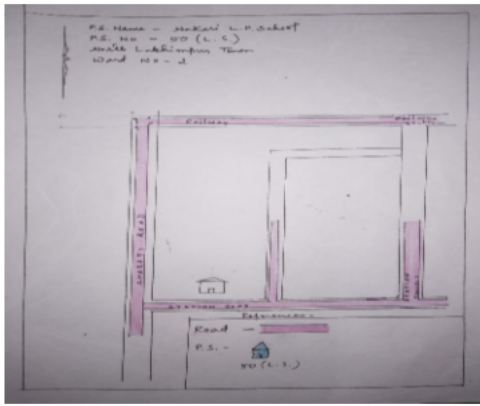

নিৰ্বাচক পঞ্জীয়ন বিষয়াৰ স্বাক্ষৰ

Nazri Naksha

Google Map View

Polling Station Building Front View

ভোটগ্ৰহন কেন্দ্ৰৰ সন্মুখৰ দৃশ্য

Cad View

Key MAP View

1	HNF3938087	ফটো উপলব্ধ	নাম : ৰঞ্জিতা হাজং স্বামীৰ নাম: ননীগোপাল হাজং ঘৰ নং : 00 বয়স : 64 লিঙ্গ : মহিলা	2	HNF3937813	ফটো উপলব্ধ	নাম : মামনি শইকীয়া স্বামীৰ নাম: বিৰেন শইকীয়া ঘৰ নং : 0 বয়স : 59 লিঙ্গ : মহিলা	3	OLP0004812	ফটো উপলব্ধ	নাম : বিপুল শইকীয়া পিতাৰ নাম: উমেশ শইকীয়া ঘৰ নং : 00 বয়স : 43 লিঙ্গ : পুৰুষ
4	HNF3938098	ফটো উপলব্ধ	নাম : নিতেশ হাজং পিতাৰ নাম: ননীগোপাল হাজং ঘৰ নং : 00 বয়স : 41 লিঙ্গ : পুৰুষ	5	OLP0004788	ফটো উপলব্ধ	নাম : মামুনি দত্ত অন্যান্য: মিতালী শইকীয়া ঘৰ নং : 00 বয়স : 31 লিঙ্গ : মহিলা	6	HNF2081776	ফটো উপলব্ধ	নাম : প্ৰস্তুটি শইকীয়া পিতাৰ নাম: বলিন শইকীয়া ঘৰ নং : 0 বয়স : 22 লিঙ্গ : মহিলা
7	OLP0116269	ফটো উপলব্ধ	নাম : বুবি তামুলী পিতাৰ নাম: সৰ্বেশ্বৰ তামুলী ঘৰ নং : 00 বয়স : 22 লিঙ্গ : মহিলা	8	OLP0118323	ফটো উপলব্ধ	নাম : দিপাংকৰ দত্ত পিতাৰ নাম: বাবুল দত্ত ঘৰ নং : 000 বয়স : 19 লিঙ্গ : পুৰুষ	9	OLP0004960	ফটো উপলব্ধ	নাম : কৰিসা কোঁৱৰ পিতাৰ নাম: খিৰুদ কোঁৱৰ ঘৰ নং : 2 বয়স : 22 লিঙ্গ : মহিলা
10	OLP0004796	ফটো উপলব্ধ	নাম : অভিত্ৰী শইকীয়া পিতাৰ নাম: সুৰেন শইকীয়া ঘৰ নং : 3 বয়স : 21 লিঙ্গ : মহিলা	11	HNF3937346	ফটো উপলব্ধ	নাম : পান্ধি ভূঞা পিতাৰ নাম: নোমল ভূঞা ঘৰ নং : 5 বয়স : 41 লিঙ্গ : মহিলা	12	HNF1650118	ফটো উপলব্ধ	নাম : শিল্পী ভূঞা পিতাৰ নাম: নোমল ভূঞা ঘৰ নং : 5 বয়স : 32 লিঙ্গ : মহিলা
13	HNF1650100	ফটো উপলব্ধ	নাম : খুষ্টি ভূঞা পিতাৰ নাম: শৰত ভূঞা ঘৰ নং : 5 বয়স : 24 লিঙ্গ : মহিলা	14	HNF3936865	ফটো উপলব্ধ	নাম : মলয়া গগৈ পিতাৰ নাম: প্ৰেমধৰ গগৈ ঘৰ নং : 15 বয়স : 52 লিঙ্গ : মহিলা	15	HNF1733690	ফটো উপলব্ধ	নাম : তৰঙ্গীনী কোঁৱৰ পিতাৰ নাম: দিব্যজ্যোতি কোঁৱৰ ঘৰ নং : 15 বয়স : 23 লিঙ্গ : মহিলা
16	OLP0081935	ফটো উপলব্ধ	নাম : ৰুনমী বৈশ্য স্বামীৰ নাম: চন্দ্ৰ শইকীয়া ঘৰ নং : 22 বয়স : 38 লিঙ্গ : মহিলা	17	HNF0473397	ফটো উপলব্ধ	নাম : অঞ্জলী শইকীয়া পিতাৰ নাম: বাবুল শইকীয়া ঘৰ নং : 22 বয়স : 27 লিঙ্গ : মহিলা	18	HNF0290072	ফটো উপলব্ধ	নাম : সৌৰভ তামুলী পিতাৰ নাম: সৰ্বেশ্বৰ তামুলী ঘৰ নং : 31 বয়স : 29 লিঙ্গ : পুৰুষ
19	HNF0187203	ফটো উপলব্ধ	নাম : জনমাই তামুলী গগৈ স্বামীৰ নাম: সৰ্বেশ্বৰ তামুলী ঘৰ নং : 32 বয়স : 48 লিঙ্গ : মহিলা	20	HNF3941579	ফটো উপলব্ধ	নাম : ভাৰতী হাজৰিকা স্বামীৰ নাম: গোবিন শইকীয়া ঘৰ নং : 38 বয়স : 47 লিঙ্গ : মহিলা	21	HNF0473595	ফটো উপলব্ধ	নাম : হাচিনা বোগম পিতাৰ নাম: আব্দুল ৰহমান ঘৰ নং : 34 বয়স : 26 লিঙ্গ : মহিলা
22	OLP0116905	ফটো উপলব্ধ	নাম : পংখী শইকীয়া পিতাৰ নাম: সঞ্জীৱ শইকীয়া ঘৰ নং : 34 বয়স : 22 লিঙ্গ : মহিলা	23	OLP0087973	ফটো উপলব্ধ	নাম : বেবী পাইত স্বামীৰ নাম: হিমাংশু শইকীয়া ঘৰ নং : 36 (এস) বয়স : 25 লিঙ্গ : মহিলা	24	HNF2069011	ফটো উপলব্ধ	নাম : ৰেতেন হাজং পিতাৰ নাম: কাতিক হাজং ঘৰ নং : 39 বয়স : 32 লিঙ্গ : পুৰুষ
#2 25	HNF0424986	ফটো উপলব্ধ	নাম : সংগীতা দাস পিতাৰ নাম: প্ৰভাত দাস ঘৰ নং : 283 বয়স : 27 লিঙ্গ : মহিলা	26	HNF3936423	ফটো উপলব্ধ	নাম : শিশুৰাম হাজৰিকা পিতাৰ নাম: ধৰ্মেশ্বৰ হাজৰিকা ঘৰ নং : 40 বয়স : 64 লিঙ্গ : পুৰুষ	27	HNF2021172	ফটো উপলব্ধ	নাম : চিত্ৰ ৰঞ্জন হাজৰিকা পিতাৰ নাম: শিশুৰাম হাজৰিকা ঘৰ নং : 82 বয়স : 31 লিঙ্গ : পুৰুষ
28	HNF2103950	ফটো উপলব্ধ	নাম : ৰাখী নাথ পিতাৰ নাম: হেম কান্ত নাথ ঘৰ নং : 42 বয়স : 22 লিঙ্গ : মহিলা	29	HNF3646466	ফটো উপলব্ধ	নাম : কনকেশ্বৰ শইকীয়া মাতৃৰ নাম: আইধান শইকীয়া ঘৰ নং : 88 বয়স : 56 লিঙ্গ : পুৰুষ	30	HNF3646477	ফটো উপলব্ধ	নাম : টুলটুলি শইকীয়া স্বামীৰ নাম: কনকেশ্বৰ শইকীয়া ঘৰ নং : 88 বয়স : 55 লিঙ্গ : মহিলা