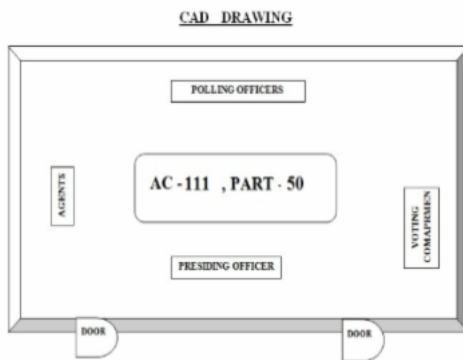

নিৰ্বাচক পঞ্জীয়ন বিষয়াৰ স্বাক্ষৰ

Nazri Naksha

Google Map View

Polling Station Building Front View

ভোটগ্ৰহন কেন্দ্ৰৰ সন্মুখৰ দৃশ্য

Cad View

Key MAP View

1	HNF3938087	ফটো উপলব্ধ	নাম : ৰঞ্জিতা হাজং স্বামীৰ নাম: ননীগোপাল হাজং ঘৰ নং : 00 বয়স : 64 লিঙ্গ : মহিলা	2	HNF3937813	ফটো উপলব্ধ	নাম : মামনি শইকীয়া স্বামীৰ নাম: বিৰেন শইকীয়া ঘৰ নং : 0 বয়স : 59 লিঙ্গ : মহিলা	3	OLP0004812	ফটো উপলব্ধ	নাম : বিপুল শইকীয়া পিতাৰ নাম: উমেশ শইকীয়া ঘৰ নং : 00 বয়স : 43 লিঙ্গ : পুৰুষ
4	HNF3938098	ফটো উপলব্ধ	নাম : নিতেশ হাজং পিতাৰ নাম: ননীগোপাল হাজং ঘৰ নং : 00 বয়স : 41 লিঙ্গ : পুৰুষ	5	OLP0004788	ফটো উপলব্ধ	নাম : মামুনি দত্ত অন্যান্য: মিতালী শইকীয়া ঘৰ নং : 00 বয়স : 31 লিঙ্গ : মহিলা	6	HNF2081776	ফটো উপলব্ধ	নাম : প্ৰস্তুটি শইকীয়া পিতাৰ নাম: বলিন শইকীয়া ঘৰ নং : 0 বয়স : 22 লিঙ্গ : মহিলা
7	OLP0116269	ফটো উপলব্ধ	নাম : বুবি তামুলী পিতাৰ নাম: সৰ্বেশ্বৰ তামুলী ঘৰ নং : 00 বয়স : 22 লিঙ্গ : মহিলা	8	OLP0118323	ফটো উপলব্ধ	নাম : দিপাংকৰ দত্ত পিতাৰ নাম: বাবুল দত্ত ঘৰ নং : 000 বয়স : 19 লিঙ্গ : পুৰুষ	9	OLP0004960	ফটো উপলব্ধ	নাম : কৰিসা কোঁৱৰ পিতাৰ নাম: খিৰুদ কোঁৱৰ ঘৰ নং : 2 বয়স : 22 লিঙ্গ : মহিলা
10	OLP0004796	ফটো উপলব্ধ	নাম : অভিত্ৰী শইকীয়া পিতাৰ নাম: সুৰেন শইকীয়া ঘৰ নং : 3 বয়স : 21 লিঙ্গ : মহিলা	11	HNF3937346	ফটো উপলব্ধ	নাম : পান্ধি ভূঞা পিতাৰ নাম: নোমল ভূঞা ঘৰ নং : 5 বয়স : 41 লিঙ্গ : মহিলা	12	HNF1650118	ফটো উপলব্ধ	নাম : শিল্পী ভূঞা পিতাৰ নাম: নোমল ভূঞা ঘৰ নং : 5 বয়স : 32 লিঙ্গ : মহিলা
13	HNF1650100	ফটো উপলব্ধ	নাম : খুষ্টি ভূঞা পিতাৰ নাম: শৰত ভূঞা ঘৰ নং : 5 বয়স : 24 লিঙ্গ : মহিলা	14	HNF3936865	ফটো উপলব্ধ	নাম : মলয়া গগৈ পিতাৰ নাম: প্ৰেমধৰ গগৈ ঘৰ নং : 15 বয়স : 52 লিঙ্গ : মহিলা	15	HNF1733690	ফটো উপলব্ধ	নাম : তৰঙ্গীনী কোঁৱৰ পিতাৰ নাম: দিব্যজ্যোতি কোঁৱৰ ঘৰ নং : 15 বয়স : 23 লিঙ্গ : মহিলা
16	OLP0081935	ফটো উপলব্ধ	নাম : ৰুনমী বৈশ্য স্বামীৰ নাম: চন্দ্ৰ শইকীয়া ঘৰ নং : 22 বয়স : 38 লিঙ্গ : মহিলা	17	HNF0473397	ফটো উপলব্ধ	নাম : অঞ্জলী শইকীয়া পিতাৰ নাম: বাবুল শইকীয়া ঘৰ নং : 22 বয়স : 27 লিঙ্গ : মহিলা	18	HNF0290072	ফটো উপলব্ধ	নাম : সৌৰভ তামুলী পিতাৰ নাম: সৰ্বেশ্বৰ তামুলী ঘৰ নং : 31 বয়স : 29 লিঙ্গ : পুৰুষ
19	HNF0187203	ফটো উপলব্ধ	নাম : জনমাই তামুলী গগৈ স্বামীৰ নাম: সৰ্বেশ্বৰ তামুলী ঘৰ নং : 32 বয়স : 48 লিঙ্গ : মহিলা	20	HNF3941579	ফটো উপলব্ধ	নাম : ভাৰতী হাজৰিকা স্বামীৰ নাম: গোবিন শইকীয়া ঘৰ নং : 38 বয়স : 47 লিঙ্গ : মহিলা	21	HNF0473595	ফটো উপলব্ধ	নাম : হাচিনা বোগম পিতাৰ নাম: আব্দুল ৰহমান ঘৰ নং : 34 বয়স : 26 লিঙ্গ : মহিলা
22	OLP0116905	ফটো উপলব্ধ	নাম : পংখী শইকীয়া পিতাৰ নাম: সঞ্জীৱ শইকীয়া ঘৰ নং : 34 বয়স : 22 লিঙ্গ : মহিলা	23	OLP0087973	ফটো উপলব্ধ	নাম : বেবী পাইত স্বামীৰ নাম: হিমাংশু শইকীয়া ঘৰ নং : 36 (এস) বয়স : 25 লিঙ্গ : মহিলা	24	HNF2069011	ফটো উপলব্ধ	নাম : ৰেতেন হাজং পিতাৰ নাম: কাতিক হাজং ঘৰ নং : 39 বয়স : 32 লিঙ্গ : পুৰুষ
#2 25	HNF0424986	ফটো উপলব্ধ	নাম : সংগীতা দাস পিতাৰ নাম: প্ৰভাত দাস ঘৰ নং : 283 বয়স : 27 লিঙ্গ : মহিলা	26	HNF3936423	ফটো উপলব্ধ	নাম : শিশুৰাম হাজৰিকা পিতাৰ নাম: ধৰ্মেশ্বৰ হাজৰিকা ঘৰ নং : 40 বয়স : 64 লিঙ্গ : পুৰুষ	27	HNF2021172	ফটো উপলব্ধ	নাম : চিত্ৰ ৰঞ্জন হাজৰিকা পিতাৰ নাম: শিশুৰাম হাজৰিকা ঘৰ নং : 82 বয়স : 31 লিঙ্গ : পুৰুষ
28	HNF2103950	ফটো উপলব্ধ	নাম : ৰাখী নাথ পিতাৰ নাম: হেম কান্ত নাথ ঘৰ নং : 42 বয়স : 22 লিঙ্গ : মহিলা	29	HNF3646466	ফটো উপলব্ধ	নাম : কনকেশ্বৰ শইকীয়া মাতৃৰ নাম: আইধান শইকীয়া ঘৰ নং : 88 বয়স : 56 লিঙ্গ : পুৰুষ	30	HNF3646477	ফটো উপলব্ধ	নাম : টুলটুলি শইকীয়া স্বামীৰ নাম: কনকেশ্বৰ শইকীয়া ঘৰ নং : 88 বয়স : 55 লিঙ্গ : মহিলা