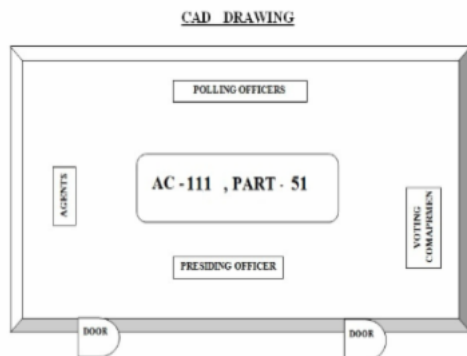

নিৰ্বাচক পঞ্জীয়ন বিষয়াৰ স্বাক্ষৰ

Nazri Naksha

Google Map View

Polling Station Building Front View

ভোটগ্ৰহন কেন্দ্ৰৰ সন্মুখৰ দৃশ্য

Cad View

Key MAP View

1 নাম : অভিজিত শইকীয়া পিতাৰ নাম: ৰাতুল শইকীয়া ঘৰ নং : 01 বয়স : 20 লিঙ্গ : পুৰুষ	OLP0062836 ফটো উপলব্ধ	2 নাম : আকাশ জ্যোতি মিলি পিতাৰ নাম: মতিলাল মিলি ঘৰ নং : 2 বয়স : 25 লিঙ্গ : পুৰুষ	HNF1673722 ফটো উপলব্ধ	3 নাম : বিবেন শৰ্মা পিতাৰ নাম: তিলেশ্বৰ শৰ্মা ঘৰ নং : 2গ বয়স : 57 লিঙ্গ : পুৰুষ	HNF2021707 ফটো উপলব্ধ
4 নাম : প্ৰদীপ চন্দ্ৰ চেতিয়া পিতাৰ নাম: ৰেৱকান্ত চেতিয়া ঘৰ নং : 4 বয়স : 67 লিঙ্গ : পুৰুষ	OLP0128413 ফটো উপলব্ধ	5 নাম : অঞ্জনা চেতিয়া স্বামীৰ নাম: প্ৰদীপ চন্দ্ৰ চেতিয়া ঘৰ নং : 4 বয়স : 61 লিঙ্গ : মহিলা	OLP0128793 ফটো উপলব্ধ	6 নাম : আকাশ চেতিয়া পিতাৰ নাম: প্ৰদীপ চন্দ্ৰ চেতিয়া ঘৰ নং : 4 বয়স : 30 লিঙ্গ : পুৰুষ	HNF1757624 ফটো উপলব্ধ
7 নাম : মিন্টু গগৈ বৰা স্বামীৰ নাম: বিদ্যাধৰ বড়া ঘৰ নং : 1৯ বয়স : 61 লিঙ্গ : মহিলা	HNF2022108 ফটো উপলব্ধ	8 নাম : গীতাজলী কোঁৱৰ দত্ত স্বামীৰ নাম: নবজ্যোতি দত্ত ঘৰ নং : ১৯ বয়স : 42 লিঙ্গ : মহিলা	HNF4041785 ফটো উপলব্ধ	E 9 নাম : দিলীপ বড়া পিতাৰ নাম: বিদ্যাধৰ বড়া ঘৰ নং : ১৯ বয়স : 41 লিঙ্গ : পুৰুষ	HNF2021887 ফটো উপলব্ধ
10 নাম : সঞ্জিতা ছেত্ৰী বড়া স্বামীৰ নাম: দিলীপ বড়া ঘৰ নং : ১৯ বয়স : 41 লিঙ্গ : মহিলা	HNF4034600 ফটো উপলব্ধ	11 নাম : মমী শইকীয়া বৰা স্বামীৰ নাম: ধ্ৰুৱজ্যোতি বৰা ঘৰ নং : ১৯ বয়স : 36 লিঙ্গ : মহিলা	HNF4034597 ফটো উপলব্ধ	12 নাম : ধ্ৰুৱজ্যোতি বড়া মাতৃৰ নাম: মিন্টু গগৈ বড়া ঘৰ নং : ১৯ বয়স : 36 লিঙ্গ : পুৰুষ	HNF4034586 ফটো উপলব্ধ
S 13 নাম : মুনমোনি দত্ত পিতাৰ নাম: মহেন্দ্ৰ দত্ত ঘৰ নং : 28 বয়স : 21 লিঙ্গ : মহিলা	HNF2065050 ফটো উপলব্ধ	14 নাম : জিন্টু বনিয়া পিতাৰ নাম: ভুবন বনিয়া ঘৰ নং : 25 বয়স : 37 লিঙ্গ : পুৰুষ	HNF1224435 ফটো উপলব্ধ	S 15 নাম : জন্ক পেগু পিতাৰ নাম: লক্ষীনাংদা পেগু ঘৰ নং : 25 বয়স : 30 লিঙ্গ : মহিলা	HNF0373084 ফটো উপলব্ধ
16 নাম : অমিয়া নাথ হাজং স্বামীৰ নাম: শংকৰ হাজং ঘৰ নং : ৩৫ বয়স : 29 লিঙ্গ : মহিলা	HNF0222224 ফটো উপলব্ধ	17 নাম : ৰিপমালা হাজং স্বামীৰ নাম: বিপদ হাজং ঘৰ নং : ৪৫ বয়স : 32 লিঙ্গ : মহিলা	HNF4041990 ফটো উপলব্ধ	18 নাম : ইছা ভূঞা পিতাৰ নাম: অনুজ ভূঞা ঘৰ নং : 50 বয়স : 23 লিঙ্গ : মহিলা	OLP0071449 ফটো উপলব্ধ
S 19 নাম : সোনেশ্বৰী চুতীয়া স্বামীৰ নাম: ৰোহিৎেশ্বৰ চুতীয়া ঘৰ নং : ৫১ বয়স : ৪৪ লিঙ্গ : মহিলা	HNF0222943 ফটো উপলব্ধ	20 নাম : উপেন চন্দ্ৰ বৰা পিতাৰ নাম: চন্দ্ৰেশ্বৰ বৰা ঘৰ নং : ৫১ বয়স : 66 লিঙ্গ : পুৰুষ	HNF1777663 ফটো উপলব্ধ	21 নাম : বিজয়া দত্ত বৰা স্বামীৰ নাম: উপেন চন্দ্ৰ বৰা ঘৰ নং : ৫১ বয়স : 58 লিঙ্গ : মহিলা	HNF1183797 ফটো উপলব্ধ
S 22 নাম : ৰাখি শইকীয়া পিতাৰ নাম: ত্ৰুপ শইকীয়া ঘৰ নং : ৫১ বয়স : 23 লিঙ্গ : মহিলা	HNF1691369 ফটো উপলব্ধ	23 নাম : বন্দিতা গগৈ স্বামীৰ নাম: নিপু দাস ঘৰ নং : 55 বয়স : 31 লিঙ্গ : মহিলা	CCF5645647 ফটো উপলব্ধ	24 নাম : সাজিদৰ ৰহমান পিতাৰ নাম: হাসিবুৰ ৰহমান ঘৰ নং : 65 বয়স : 22 লিঙ্গ : পুৰুষ	OLP0046003 ফটো উপলব্ধ
25 নাম : অৰনিমা দত্ত দাস স্বামীৰ নাম: দিপাংকৰ দাস ঘৰ নং : 66 বয়স : 29 লিঙ্গ : মহিলা	OLP0043208 ফটো উপলব্ধ	26 নাম : ৰেজিনা বড়া স্বামীৰ নাম: দিৰ্জেন চন্দ্ৰ বড়া ঘৰ নং : 68 বয়স : 52 লিঙ্গ : মহিলা	HQG0005263 ফটো উপলব্ধ	E 27 নাম : লাটিম্বৰ দেউৰী পিতাৰ নাম: চিহ্নকান্তি দেউৰী ঘৰ নং : ৭৭ বয়স : ৭6 লিঙ্গ : পুৰুষ	HNF4034644 ফটো উপলব্ধ
28 নাম : নিৰমাই দেউৰী স্বামীৰ নাম: লাটিম্বৰ দেউৰী ঘৰ নং : ৭৭ বয়স : 72 লিঙ্গ : মহিলা	HNF4034633 ফটো উপলব্ধ	29 নাম : অতুল হাজৰীকা পিতাৰ নাম: ৰেব হাজৰীকা ঘৰ নং : ৭৭ বয়স : 51 লিঙ্গ : পুৰুষ	HNF0222448 ফটো উপলব্ধ	30 নাম : অৰণ জ্যোতি দেউৰী পিতাৰ নাম: লাটিম্বৰ দেউৰী ঘৰ নং : ৭৭ বয়স : 43 লিঙ্গ : পুৰুষ	HNF4034622 ফটো উপলব্ধ