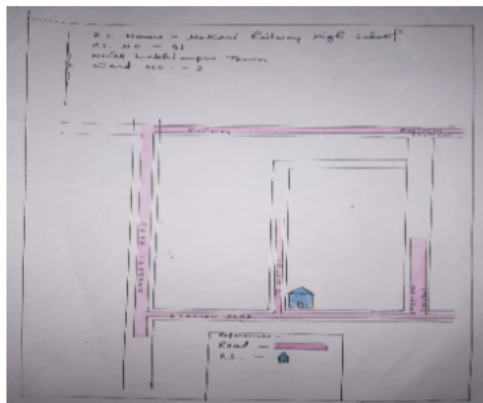

Nazri Naksha