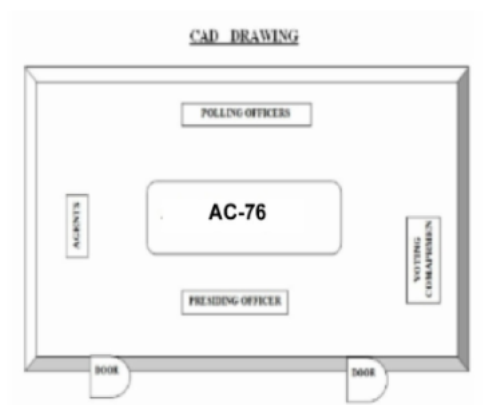

নিৰ্বাচক পঞ্জীয়ন বিষয়াৰ স্বাক্ষৰ

Nazri Naksha

Google Map View

Polling Station Building Front View

ভোটগ্ৰহন কেন্দ্ৰৰ সন্মুখৰ দৃশ্য

Cad View

Key MAP View

1 নাম : মহেন্দ্ৰমোহন দাস পিতাৰ নাম: হৰেকৃষ্ণ দাস ঘৰ নং : 1 বয়স : 66 লিঙ্গ : পুৰুষ	HNF4134569 ফটো উপলব্ধ	2 নাম : ইন্দ্ৰজিত দাস পিতাৰ নাম: হৰেকৃষ্ণ দাস ঘৰ নং : 1 বয়স : 62 লিঙ্গ : পুৰুষ	HNF4134581 ফটো উপলব্ধ	3 নাম : লিলি দাস পিতাৰ নাম: হৰেকৃষ্ণ দাস ঘৰ নং : 1 বয়স : 53 লিঙ্গ : মহিলা	HNF4134605 ফটো উপলব্ধ
4 নাম : অসমী দাস পিতাৰ নাম: হৰেকৃষ্ণ দাস ঘৰ নং : 1 বয়স : 48 লিঙ্গ : মহিলা	HNF4134627 ফটো উপলব্ধ	# 5 নাম : অৰবিন্দ দাস পিতাৰ নাম: হৰেকৃষ্ণ দাস ঘৰ নং : 1 বয়স : 48 লিঙ্গ : পুৰুষ	HNF4134616 ফটো উপলব্ধ	6 নাম : জুন দাস স্বামীৰ নাম: মহেন্দ্ৰ মোহন দাস ঘৰ নং : 1 বয়স : 47 লিঙ্গ : মহিলা	HNF1201037 ফটো উপলব্ধ
# 7 নাম : পিংকু দাস স্বামীৰ নাম: ইন্দ্ৰজীত দাস ঘৰ নং : 1 বয়স : 45 লিঙ্গ : মহিলা	HNF4134649 ফটো উপলব্ধ	# 8 নাম : বৰ্ণালী ডেকা দাস স্বামীৰ নাম: অৰবিন্দ দাস ঘৰ নং : 1 বয়স : 45 লিঙ্গ : মহিলা	HNF0125120 ফটো উপলব্ধ	# 9 নাম : নৰ নাৰায়ন দাস পিতাৰ নাম: হৰেকৃষ্ণ দাস ঘৰ নং : 1 বয়স : 42 লিঙ্গ : পুৰুষ	HNF4134638 ফটো উপলব্ধ
S 10 নাম : মান্ধী দাস পিতাৰ নাম: ইন্দ্ৰজিত দাস ঘৰ নং : 1 বয়স : 31 লিঙ্গ : মহিলা	HNF0477737 ফটো উপলব্ধ	11 নাম : হেমাশ্ৰী দাস পিতাৰ নাম: ইন্দ্ৰজিত দাস ঘৰ নং : 1 বয়স : 23 লিঙ্গ : মহিলা	HNF2112548 ফটো উপলব্ধ	12 নাম : অনিল কুমাৰ বৰা পিতাৰ নাম: বুদ্ধিৰাম বৰা ঘৰ নং : 2 বয়স : 59 লিঙ্গ : পুৰুষ	HNF4140787 ফটো উপলব্ধ
13 নাম : মমী দাস স্বামীৰ নাম: প্ৰদীপ দে ঘৰ নং : 2 বয়স : 40 লিঙ্গ : মহিলা	HNF0511618 ফটো উপলব্ধ	14 নাম : ৰাজেশ মাল্লা পিতাৰ নাম: চন্দ্ৰ জিত মাল্লা ঘৰ নং : 2 বয়স : 36 লিঙ্গ : পুৰুষ	HNF4140823 ফটো উপলব্ধ	15 নাম : পৰেশ কুমাৰ বৰা পিতাৰ নাম: অনিল কুমাৰ বৰা ঘৰ নং : 2 বয়স : 32 লিঙ্গ : পুৰুষ	HNF4140798 ফটো উপলব্ধ
16 নাম : মঃ খলিল আনচাৰী পিতাৰ নাম: লতিফ আনচাৰী ঘৰ নং : 3 বয়স : 52 লিঙ্গ : পুৰুষ	HNF4134661 ফটো উপলব্ধ	17 নাম : হালিমা খাতুন পিতাৰ নাম: আব্দুল লতিভ আনচাৰী ঘৰ নং : 3 বয়স : 44 লিঙ্গ : মহিলা	HNF4134694 ফটো উপলব্ধ	18 নাম : ভান বেগম স্বামীৰ নাম: খলিল আনচাৰী ঘৰ নং : 3 বয়স : 39 লিঙ্গ : মহিলা	HNF4140743 ফটো উপলব্ধ
19 নাম : কবিৰ অনাচাৰী পিতাৰ নাম: আখিল অনচাৰী ঘৰ নং : 3 বয়স : 25 লিঙ্গ : পুৰুষ	HNF0299685 ফটো উপলব্ধ	E 20 নাম : উষা বিশ্বাস স্বামীৰ নাম: ৰামকৃষ্ণ বিশ্বাস ঘৰ নং : 6 বয়স : 77 লিঙ্গ : মহিলা	HNF4134718 ফটো উপলব্ধ	21 নাম : জো তন্বা বিশ্বাস পিতাৰ নাম: ৰামকৃষ্ণ বিশ্বাস ঘৰ নং : 6 বয়স : 57 লিঙ্গ : মহিলা	HNF4134729 ফটো উপলব্ধ
22 নাম : বন্তি বিশ্বাস পিতাৰ নাম: ৰামকৃষ্ণ বিশ্বাস ঘৰ নং : 6 বয়স : 55 লিঙ্গ : মহিলা	HNF4134730 ফটো উপলব্ধ	23 নাম : প্ৰীতি বিশ্বাস পিতাৰ নাম: বিৰেন বিশ্বাস ঘৰ নং : 6 বয়স : 26 লিঙ্গ : মহিলা	HNF0435131 ফটো উপলব্ধ	24 নাম : কানাই বিশ্বাস পিতাৰ নাম: অতুল বিশ্বাস ঘৰ নং : 9 বয়স : 60 লিঙ্গ : পুৰুষ	HNF4134741 ফটো উপলব্ধ
25 নাম : প্ৰতিমা বিশ্বাস স্বামীৰ নাম: কানাই বিশ্বাস ঘৰ নং : 9 বয়স : 50 লিঙ্গ : মহিলা	HNF4134763 ফটো উপলব্ধ	# 26 নাম : সংগীতা বিশ্বাস স্বামীৰ নাম: ৰাজদীপ কুমাৰ গুপ্তা ঘৰ নং : 7 বয়স : 30 লিঙ্গ : মহিলা	HNF0169417 ফটো উপলব্ধ	27 নাম : সুস্মীতা বিশ্বাস পিতাৰ নাম: কানাই বিশ্বাস ঘৰ নং : 9 বয়স : 28 লিঙ্গ : মহিলা	HNF0342634 ফটো উপলব্ধ
28 নাম : সৰমিলা বিশ্বাস পিতাৰ নাম: কানাই বিশ্বাস ঘৰ নং : 9 বয়স : 24 লিঙ্গ : মহিলা	HNF0506139 ফটো উপলব্ধ	29 নাম : জানকী সিং স্বামীৰ নাম: ৰামপ্ৰসাদ সিং ঘৰ নং : 8 বয়স : 70 লিঙ্গ : মহিলা	HNF4134785 ফটো উপলব্ধ	30 নাম : আৰতি সিং গোহাঁই বৰুৱা পিতাৰ নাম: ৰামপ্ৰসাদ সিং ঘৰ নং : 8 বয়স : 48 লিঙ্গ : মহিলা	HNF4134796 ফটো উপলব্ধ