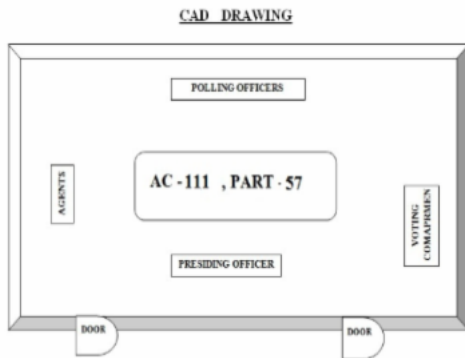

নিৰ্বাচক পঞ্জীয়ন বিষয়াৰ স্বাক্ষৰ

Nazri Naksha

Google Map View

Polling Station Building Front View

ভোটগ্ৰহন কেন্দ্ৰৰ সন্মুখৰ দৃশ্য

Cad View

Key MAP View

1 নাম : জান দাস পিতাৰ নাম: দণ্ডিৰাম দাস ঘৰ নং : 0 বয়স : 60 লিঙ্গ : পুৰুষ	OLP0118828 ফটো উপলব্ধ	2 নাম : প্রভাৱতী দাস স্বামীৰ নাম: জান দাস ঘৰ নং : 0 বয়স : 44 লিঙ্গ : মহিলা	OLP0118810 ফটো উপলব্ধ	3 নাম : বিজু দলে পিতাৰ নাম: জীবেশ্বৰ দলে ঘৰ নং : 0 বয়স : 33 লিঙ্গ : মহিলা	OLP0136879 ফটো উপলব্ধ
4 নাম : জয়ন্ত হাজং পিতাৰ নাম: চুনাল হাজং ঘৰ নং : 0 বয়স : 22 লিঙ্গ : পুৰুষ	OLP0040246 ফটো উপলব্ধ	E 5 নাম : সঙ্গীতা শইকীয়া পিতাৰ নাম: ললিত শইকীয়া ঘৰ নং : 1 বয়স : 50 লিঙ্গ : মহিলা	HNF4634575 ফটো উপলব্ধ	6 নাম : কৃষ্ণা শইকীয়া পিতাৰ নাম: ললিত শইকীয়া ঘৰ নং : 1 বয়স : 48 লিঙ্গ : মহিলা	HNF4634586 ফটো উপলব্ধ
7 নাম : মনোজ শইকীয়া পিতাৰ নাম: ললিত শইকীয়া ঘৰ নং : 1 বয়স : 46 লিঙ্গ : পুৰুষ	HNF4634597 ফটো উপলব্ধ	8 নাম : মমী দত্ত স্বামীৰ নাম: মনোজ শইকীয়া ঘৰ নং : 1 বয়স : 38 লিঙ্গ : মহিলা	HNF0193797 ফটো উপলব্ধ	9 নাম : মাধৱ শইকীয়া পিতাৰ নাম: ললিত শইকীয়া ঘৰ নং : 1 বয়স : 30 লিঙ্গ : পুৰুষ	HNF0506352 ফটো উপলব্ধ
10 নাম : লক্ষ্মী দাস স্বামীৰ নাম: চন্দ্ৰকান্ত দাস ঘৰ নং : 2 বয়স : 66 লিঙ্গ : মহিলা	HNF4634600 ফটো উপলব্ধ	11 নাম : শৈলেন কুমাৰ দাস পিতাৰ নাম: চন্দ্ৰ কান্ত দাস ঘৰ নং : 2 বয়স : 45 লিঙ্গ : পুৰুষ	HNF4634611 ফটো উপলব্ধ	12 নাম : স্বপ্নালী শইকীয়া দাস স্বামীৰ নাম: শৈলেন কুমাৰ দাস ঘৰ নং : 2 বয়স : 42 লিঙ্গ : মহিলা	HNF0062158 ফটো উপলব্ধ
13 নাম : দিগন্ত শইকীয়া পিতাৰ নাম: ভূমিধৰ শইকীয়া ঘৰ নং : 03 বয়স : 55 লিঙ্গ : পুৰুষ	HNF0563841 ফটো উপলব্ধ	14 নাম : সঞ্জীৱ শইকীয়া পিতাৰ নাম: ৰোহিতেশ্বৰ শইকীয়া ঘৰ নং : 3 বয়স : 41 লিঙ্গ : পুৰুষ	HNF4634644 ফটো উপলব্ধ	15 নাম : সুৰভি শইকীয়া দিহিঙ্গীয়া পিতাৰ নাম: ৰোহিতেশ্বৰ শইকীয়া ঘৰ নং : 3 বয়স : 39 লিঙ্গ : মহিলা	HNF4645221 ফটো উপলব্ধ
16 নাম : সৌৰভ শইকীয়া পিতাৰ নাম: ৰোহিতেশ্বৰ শইকীয়া ঘৰ নং : 3 বয়স : 36 লিঙ্গ : পুৰুষ	HNF4634655 ফটো উপলব্ধ	17 নাম : ধীৰেন বৰুৱা পিতাৰ নাম: বদন বৰুৱা ঘৰ নং : 5 বয়স : 62 লিঙ্গ : পুৰুষ	HNF4634677 ফটো উপলব্ধ	18 নাম : লক্ষীমাই বৰুৱা স্বামীৰ নাম: ধীৰেন বৰুৱা ঘৰ নং : 5 বয়স : 62 লিঙ্গ : মহিলা	HNF4634688 ফটো উপলব্ধ
19 নাম : উপকল বৰুৱা পিতাৰ নাম: ধীৰেন বৰুৱা ঘৰ নং : 5 বয়স : 36 লিঙ্গ : পুৰুষ	HNF4634666 ফটো উপলব্ধ	20 নাম : গাঙ্গী বৰুৱা পিতাৰ নাম: ধীৰেন বৰুৱা ঘৰ নং : 5 বয়স : 30 লিঙ্গ : মহিলা	HNF0165555 ফটো উপলব্ধ	S2 21 নাম : খগেন বৰুৱা পিতাৰ নাম: বদন চন্দ্ৰ বৰুৱা ঘৰ নং : 6 বয়স : 64 লিঙ্গ : পুৰুষ	HNF4634699 ফটো উপলব্ধ
S2 22 নাম : বান বৰুৱা স্বামীৰ নাম: খগেন বৰুৱা ঘৰ নং : 6 বয়স : 57 লিঙ্গ : মহিলা	HNF4634702 ফটো উপলব্ধ	23 নাম : মানস বৰুৱা পিতাৰ নাম: খগেন বৰুৱা ঘৰ নং : 6 বয়স : 40 লিঙ্গ : পুৰুষ	HNF4634713 ফটো উপলব্ধ	24 নাম : ৰেখা টায়েগাম বৰুৱা স্বামীৰ নাম: মানস বৰুৱা ঘৰ নং : 6 বয়স : 40 লিঙ্গ : মহিলা	HNF0558452 ফটো উপলব্ধ
S2 25 নাম : নিপল বৰুৱা পিতাৰ নাম: খগেন বৰুৱা ঘৰ নং : 6 বয়স : 39 লিঙ্গ : পুৰুষ	HNF4634724 ফটো উপলব্ধ	26 নাম : দুলাল বৰুৱা পিতাৰ নাম: কনক বৰুৱা ঘৰ নং : 9 বয়স : 69 লিঙ্গ : পুৰুষ	HNF4634735 ফটো উপলব্ধ	27 নাম : চম্পা বৰুৱা স্বামীৰ নাম: দুলাল বৰুৱা ঘৰ নং : 9 বয়স : 52 লিঙ্গ : মহিলা	HNF4634746 ফটো উপলব্ধ
28 নাম : গৌতম বৰুৱা মাতৃৰ নাম: চানু বৰুৱা ঘৰ নং : 9 বয়স : 37 লিঙ্গ : পুৰুষ	HNF4634779 ফটো উপলব্ধ	29 নাম : কুশল বৰুৱা মাতৃৰ নাম: চানু বৰুৱা ঘৰ নং : 9 বয়স : 34 লিঙ্গ : পুৰুষ	HNF4634780 ফটো উপলব্ধ	30 নাম : জ্যোতি শইকীয়া পিতাৰ নাম: হীৰা শইকীয়া ঘৰ নং : 8 বয়স : 60 লিঙ্গ : পুৰুষ	HNF4634791 ফটো উপলব্ধ